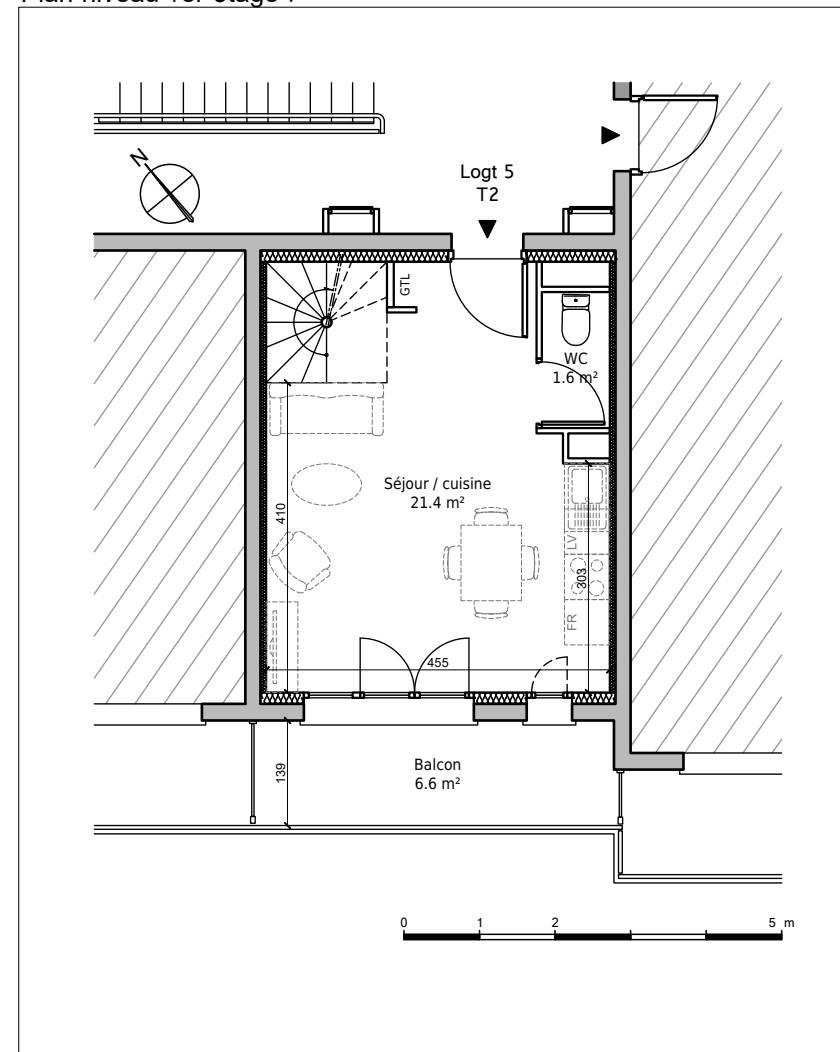

Immeuble de logements, Quartier de l'Orée,
14930 ÉTERVILLE
Lot 05 - Appartement duplex 2 pièces
1er Étage

Localisation du lot :

Tableau des surfaces :

WC	1.6 m ²
Séjour / Cuisine	21.4 m ²
Dégagement	1.6 m ²
Salle d'eau	6.4 m ²
Chambre	10.2 m ²
Surface habitable totale :	41.2 m ²
Balcon	6.6 m ²

Plan niveau 1er étage :

Plan niveau 2ème étage (sous-combles) :

Nota : Les surfaces, côtes et les équipements sont donnés sous réserves des impératifs et tolérances de construction. Les plans peuvent être modifiés pour des questions techniques.