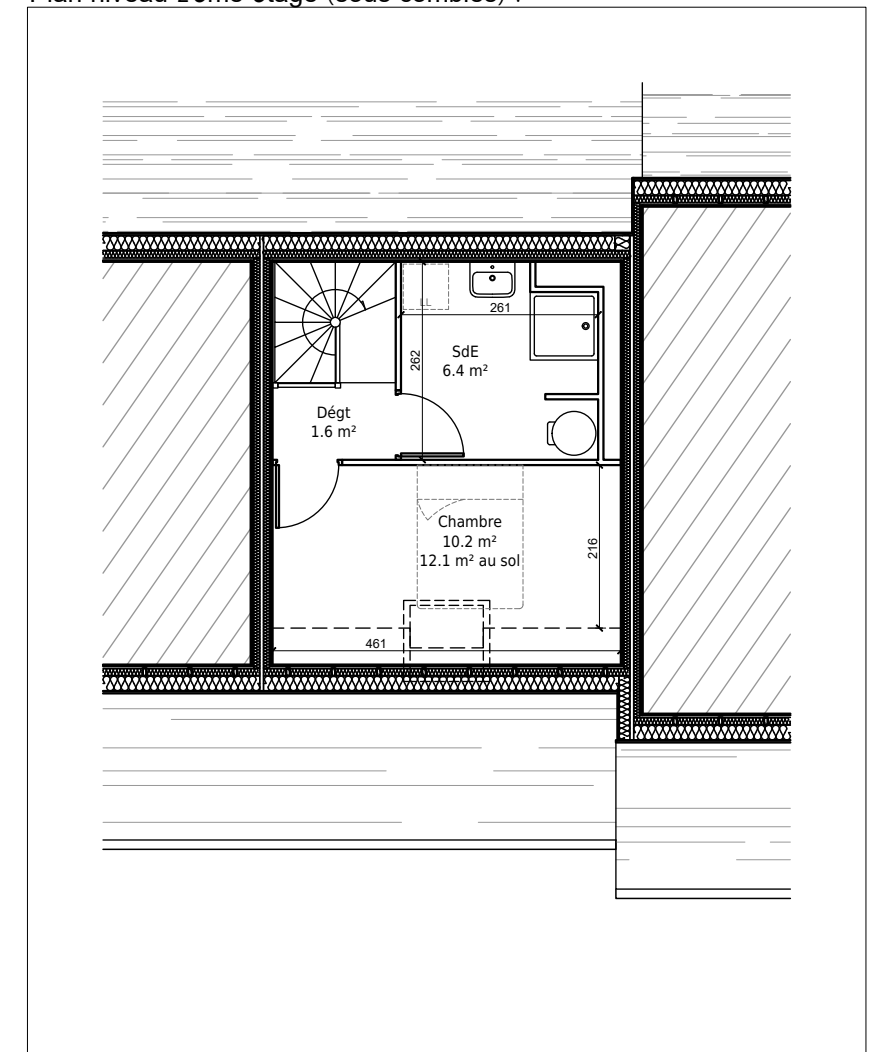

Immeuble de logements, Quartier de l'Orée,
14930 ÉTERVILLE
Lot 05 - Appartement duplex 2 pièces
1er Étage

Localisation du lot :

Tableau des surfaces :

WC	1.6 m ²
Séjour / Cuisine	21.4 m ²
Dégagement	1.6 m ²
Salle d'eau	6.4 m ²
Chambre	10.2 m ²
Surface habitable totale :	41.2 m ²
Balcon	6.6 m ²

Plan niveau 1er étage :

Plan niveau 2ème étage (sous-combles) :

Nota : Les surfaces, côtes et les équipements sont donnés sous réserves des impératifs et tolérances de construction. Les plans peuvent être modifiés pour des questions techniques.