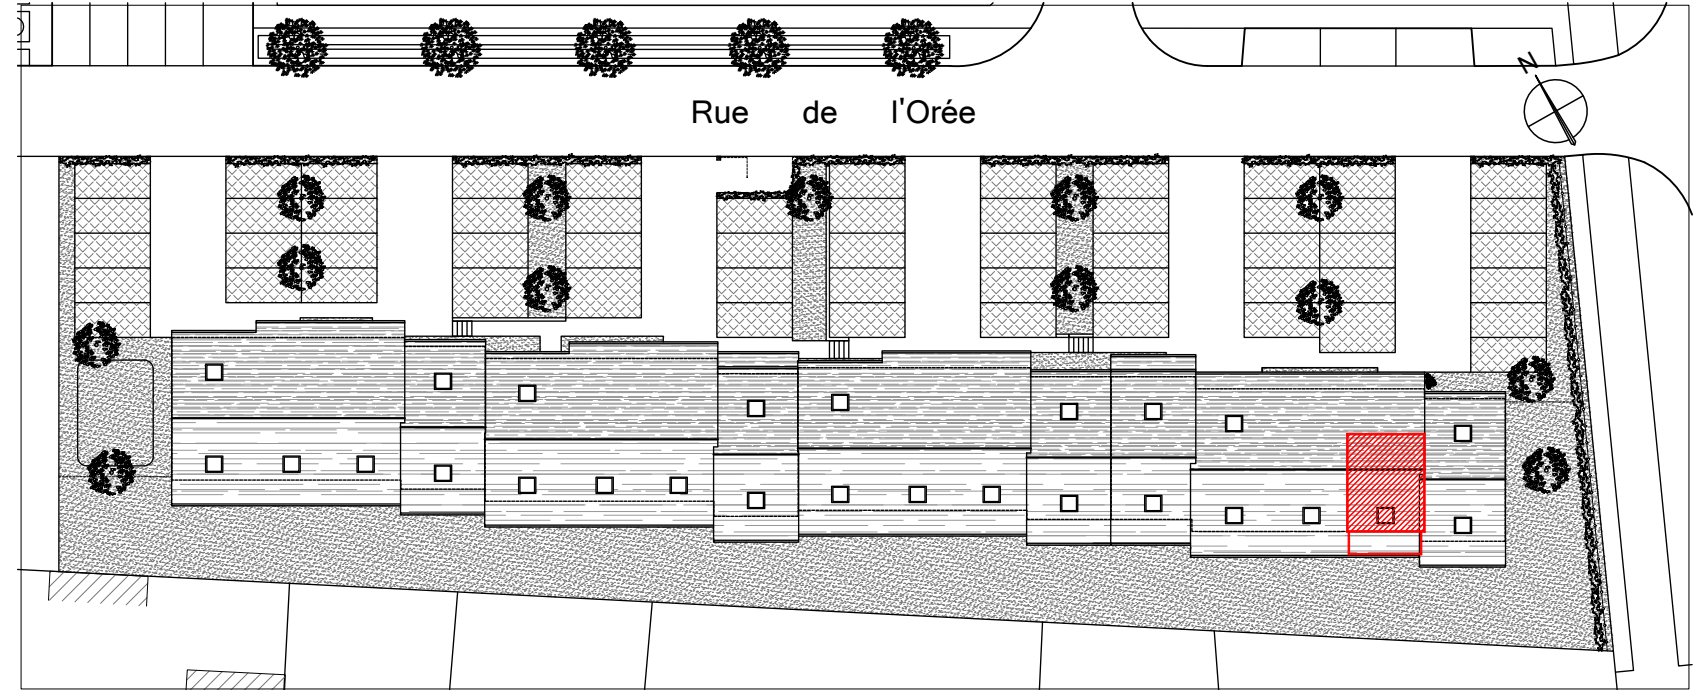

Immeuble de logements, Quartier de l'Orée,
14930 ÉTERVILLE
Lot 05 - Appartement duplex 2 pièces
1er Étage

Localisation du lot :

Tableau des surfaces :

WC	1.6 m ²
Séjour / Cuisine	21.4 m ²
Dégagement	1.6 m ²
Salle d'eau	6.4 m ²
Chambre	10.2 m ²
Surface habitable totale :	41.2 m ²
Balcon	6.6 m ²

Plan niveau 1er étage :

Plan niveau 2ème étage (sous-combles) :

Nota : Les surfaces, côtes et les équipements sont donnés sous réserves des impératifs et tolérances de construction. Les plans peuvent être modifiés pour des questions techniques.