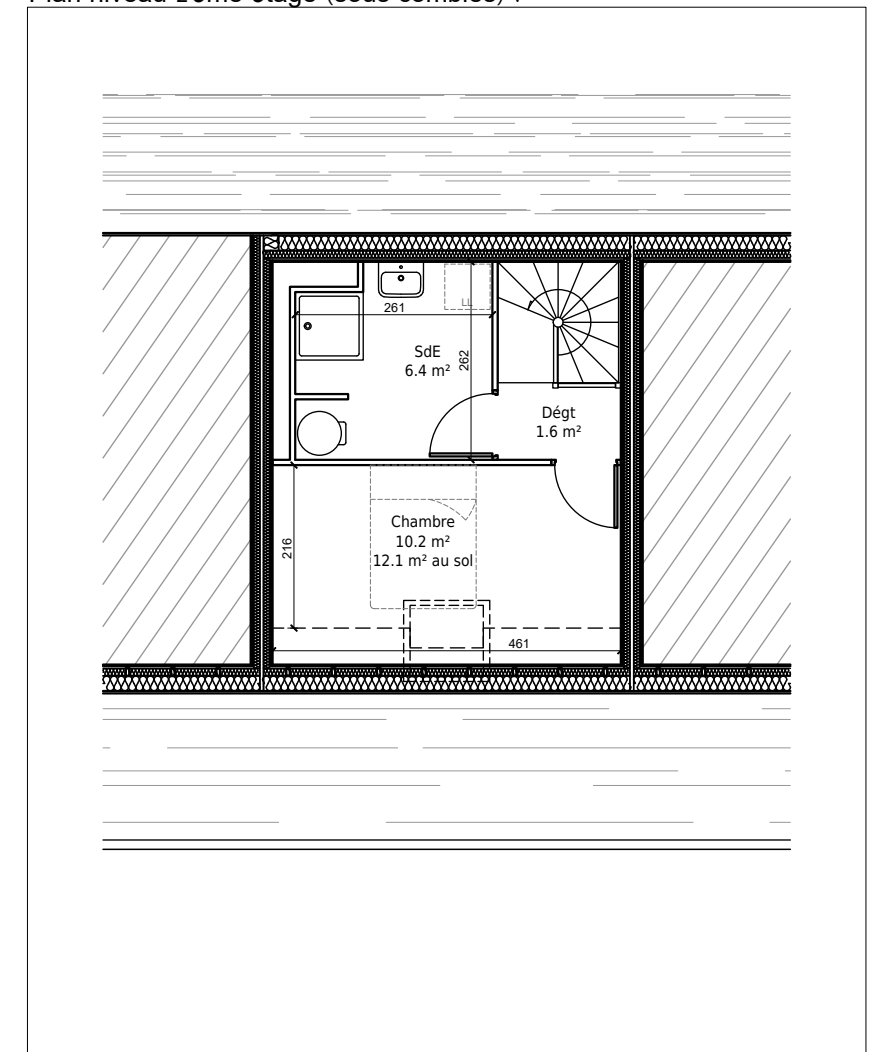

Immeuble de logements, Quartier de l'Orée,
14930 ÉTERVILLE
Lot 06 - Appartement duplex 2 pièces
1er Étage

Localisation du lot :

Tableau des surfaces :

WC	1.6 m ²
Séjour / Cuisine	21.4 m ²
Dégagement	1.6 m ²
Salle d'eau	6.4 m ²
Chambre	10.2 m ²
Surface habitable totale :	41.2 m ²
Balcon	6.7 m ²

Plan niveau 1er étage :

Plan niveau 2ème étage (sous-combles) :

Nota : Les surfaces, côtes et les équipements sont donnés sous réserves des impératifs et tolérances de construction. Les plans peuvent être modifiés pour des questions techniques.