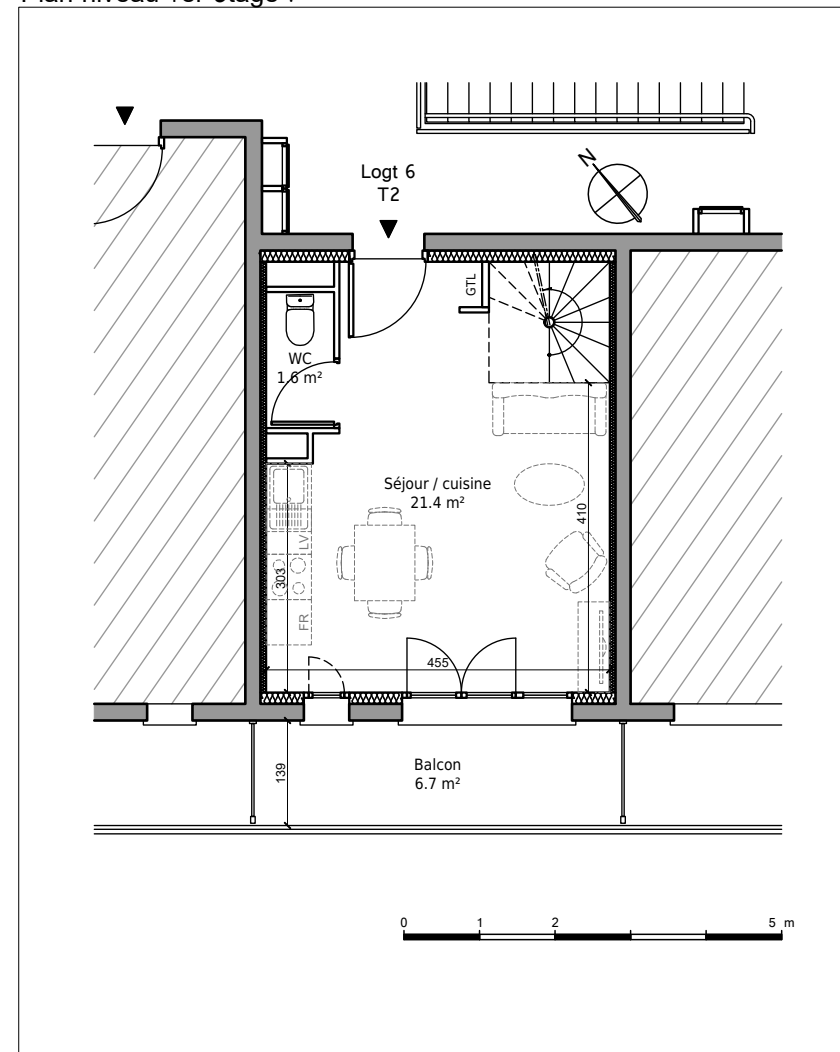

Immeuble de logements, Quartier de l'Orée,
14930 ÉTERVILLE
Lot 06 - Appartement duplex 2 pièces
1er Étage

Localisation du lot :

Tableau des surfaces :

WC	1.6 m ²
Séjour / Cuisine	21.4 m ²
Dégagement	1.6 m ²
Salle d'eau	6.4 m ²
Chambre	10.2 m ²
Surface habitable totale :	41.2 m ²
Balcon	6.7 m ²

Plan niveau 1er étage :

Plan niveau 2ème étage (sous-combles) :

Nota : Les surfaces, côtes et les équipements sont donnés sous réserves des impératifs et tolérances de construction. Les plans peuvent être modifiés pour des questions techniques.