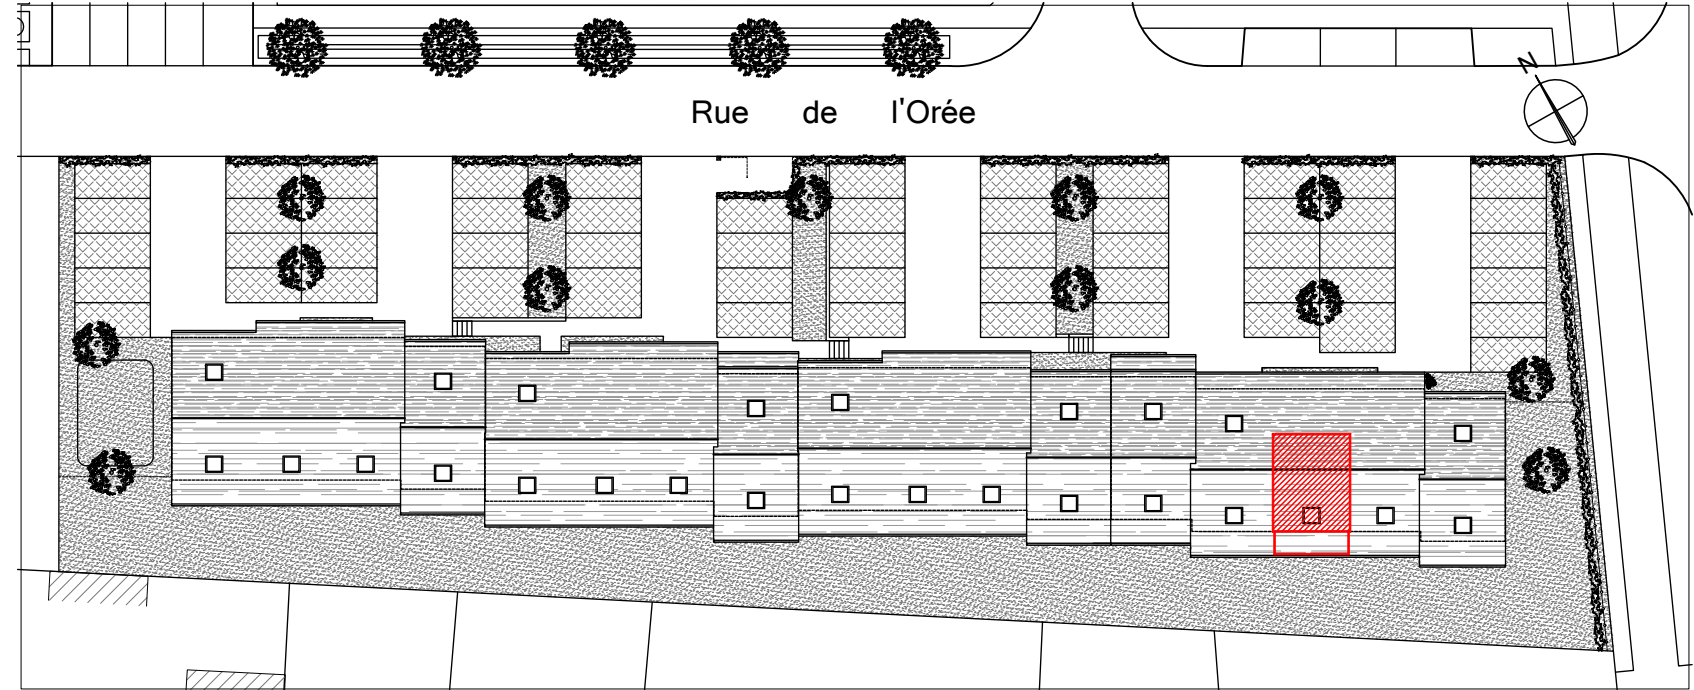

Immeuble de logements, Quartier de l'Orée,
14930 ÉTERVILLE
Lot 06 - Appartement duplex 2 pièces
1er Étage

Localisation du lot :

Tableau des surfaces :

WC	1.6 m ²
Séjour / Cuisine	21.4 m ²
Dégagement	1.6 m ²
Salle d'eau	6.4 m ²
Chambre	10.2 m ²
Surface habitable totale :	41.2 m ²
Balcon	6.7 m ²

Plan niveau 1er étage :

Plan niveau 2ème étage (sous-combles) :

Nota : Les surfaces, côtes et les équipements sont donnés sous réserves des impératifs et tolérances de construction. Les plans peuvent être modifiés pour des questions techniques.