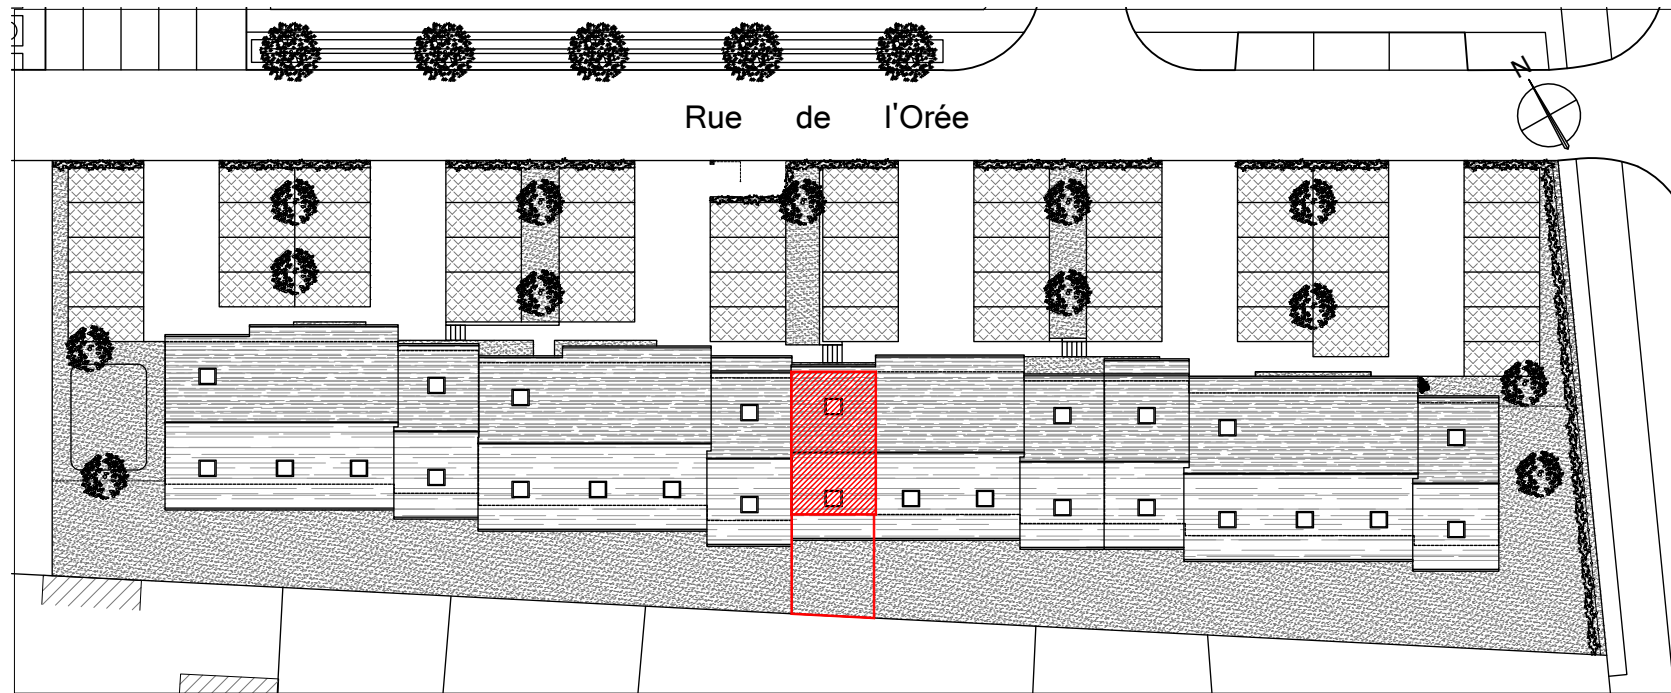

Immeuble de logements, Quartier de l'Orée,
14930 ÉTERVILLE
Lot 11 - Appartement 2 pièces
Rez-de-chaussée

Tableau des surfaces :

Entrée	4.6 m ²
Chambre	11.4 m ²
Salle d'eau	5.7 m ²
Séjour / Cuisine	18.8 m ²
Surface habitable totale :	40.5 m ²
Jardin privatif	36.6 m ²

Localisation du lot :

Nota : Les surfaces, côtes et les équipements sont donnés sous réserves des impératifs et tolérances de construction. Les plans peuvent être modifiés pour des questions techniques.