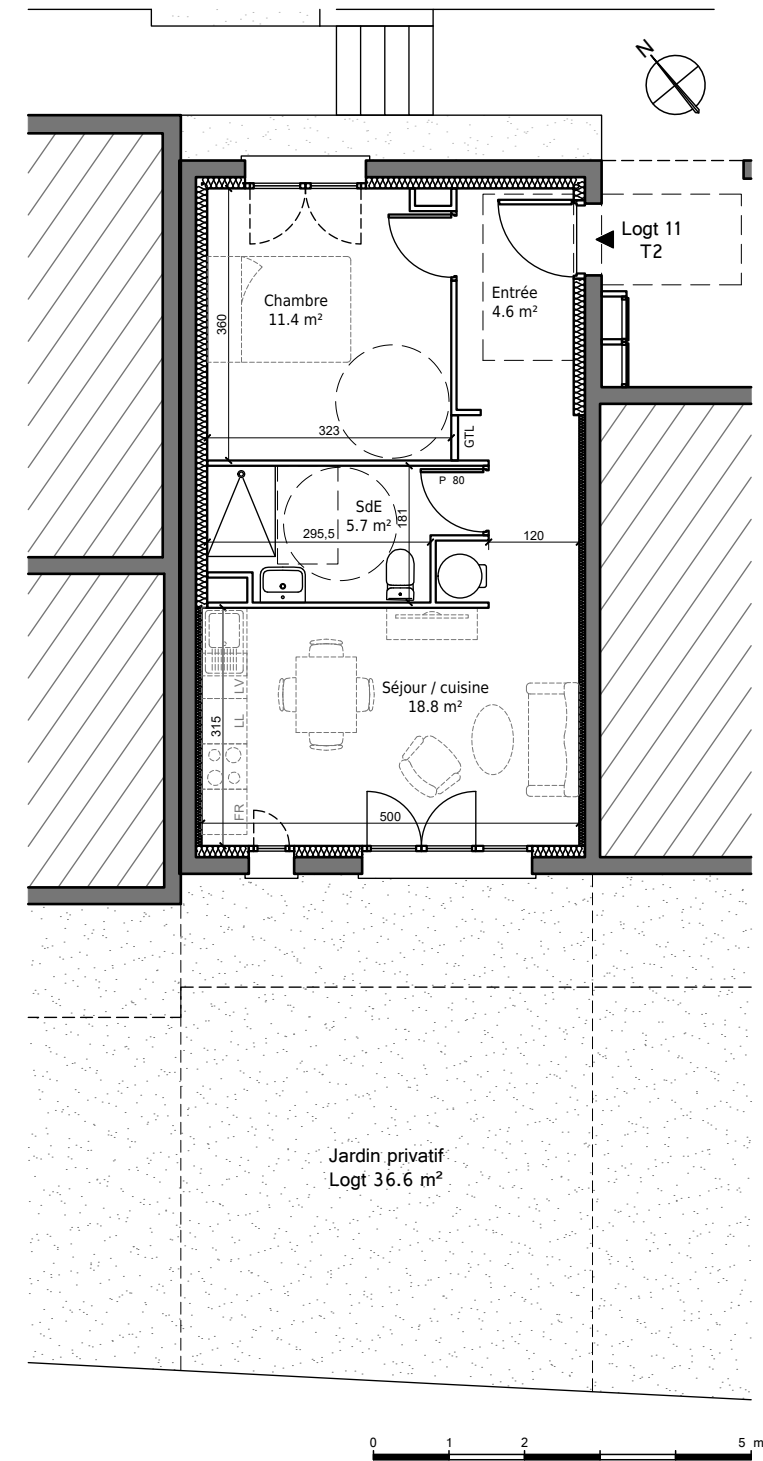

Immeuble de logements, Quartier de l'Orée,
14930 ÉTERVILLE
Lot 11 - Appartement 2 pièces
Rez-de-chaussée

Tableau des surfaces :

Entrée	4.6 m ²
Chambre	11.4 m ²
Salle d'eau	5.7 m ²
Séjour / Cuisine	18.8 m ²
Surface habitable totale :	40.5 m ²
Jardin privatif	36.6 m ²

Localisation du lot :

Nota : Les surfaces, côtes et les équipements sont donnés sous réserves des impératifs et tolérances de construction. Les plans peuvent être modifiés pour des questions techniques.