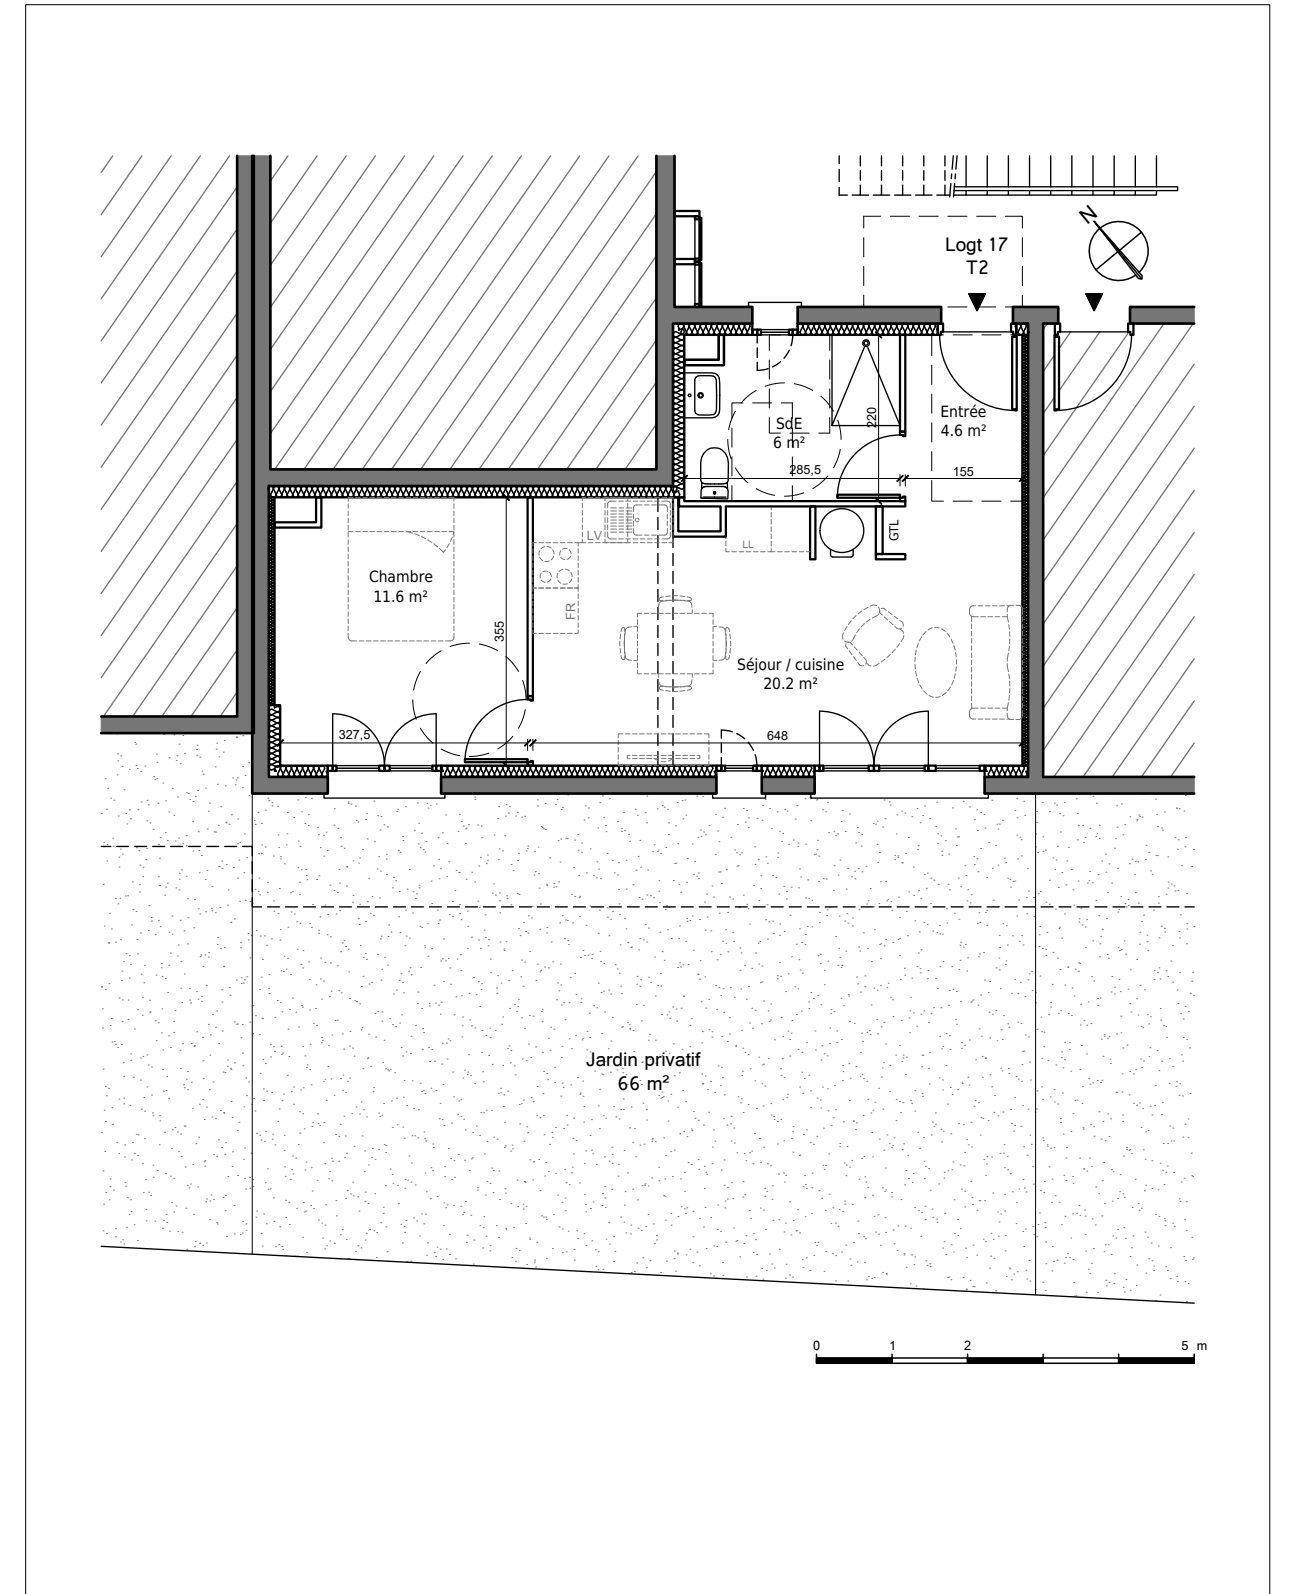

Immeuble de logements, Quartier de l'Orée,
14930 ÉTERVILLE
Lot 17 - Appartement 2 pièces
Rez-de-chaussée

Tableau des surfaces :

Entrée	4.6 m ²
Chambre	11.6 m ²
Salle d'eau	6 m ²
Séjour / Cuisine	20.2 m ²
Surface habitable totale :	42.4 m ²
Jardin privatif	66 m ²

Localisation du lot :

Nota : Les surfaces, côtes et les équipements sont donnés sous réserves des impératifs et tolérances de construction. Les plans peuvent être modifiés pour des questions techniques.