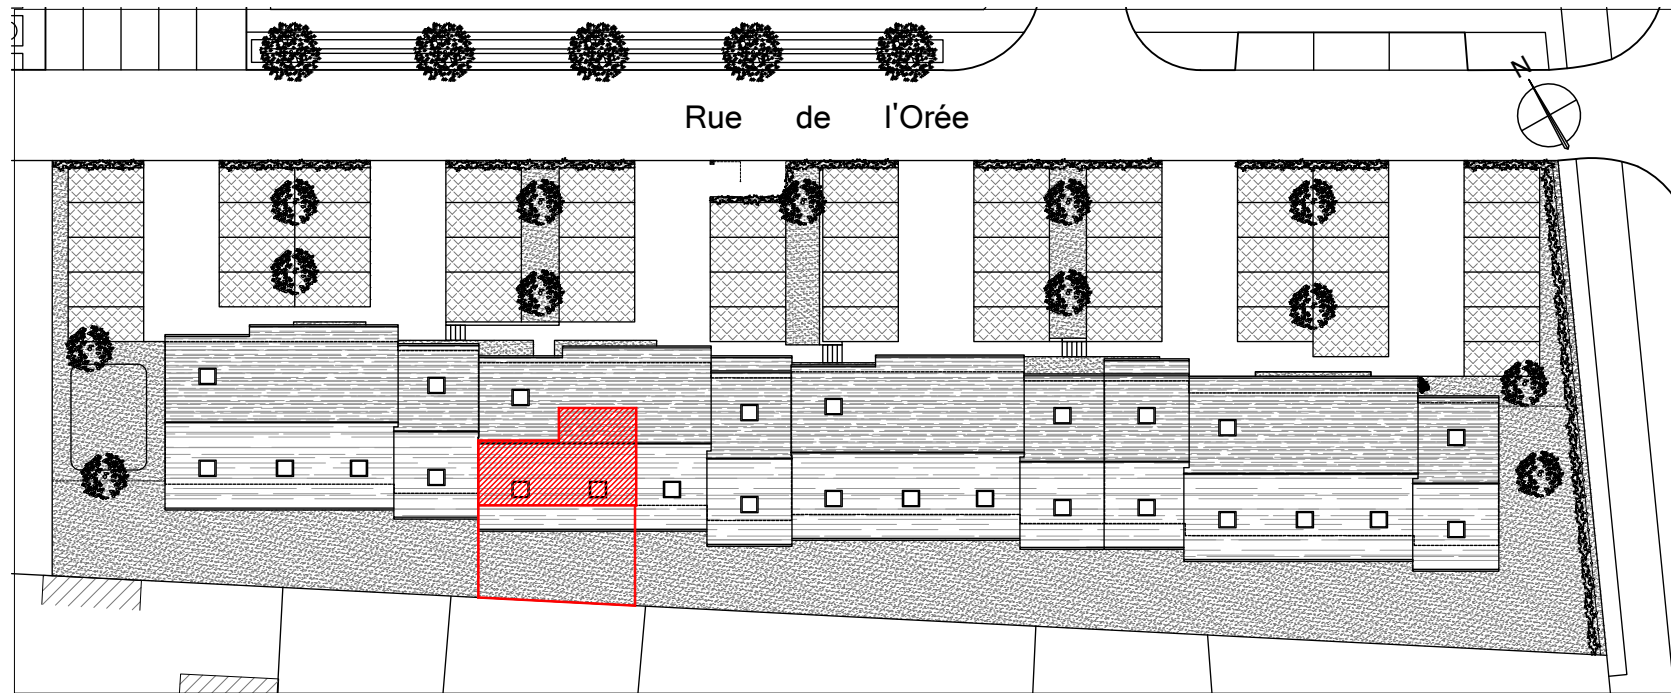

Immeuble de logements, Quartier de l'Orée,
14930 ÉTERVILLE
Lot 17 - Appartement 2 pièces
Rez-de-chaussée

Tableau des surfaces :

Entrée	4.6 m ²
Chambre	11.6 m ²
Salle d'eau	6 m ²
Séjour / Cuisine	20.2 m ²
Surface habitable totale :	42.4 m ²
Jardin privatif	66 m ²

Localisation du lot :

Nota : Les surfaces, côtes et les équipements sont donnés sous réserves des impératifs et tolérances de construction. Les plans peuvent être modifiés pour des questions techniques.