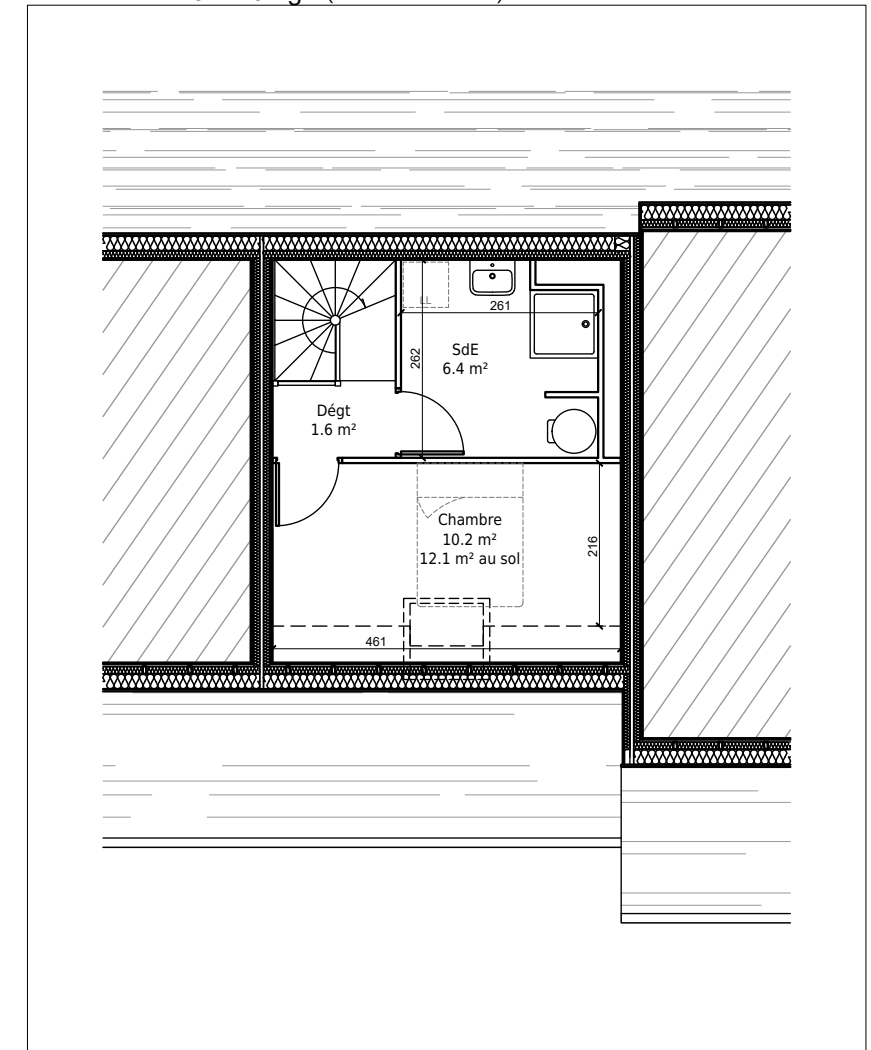

Immeuble de logements, Quartier de l'Orée,
14930 ÉTERVILLE
Lot 19 - Appartement duplex 2 pièces
1er Étage

Localisation du lot :

Tableau des surfaces :

WC	1.6 m ²
Séjour / Cuisine	21.4 m ²
Dégagement	1.6 m ²
Salle d'eau	6.4 m ²
Chambre	10.2 m ²
Surface habitable totale :	41.2 m ²
Balcon	6.6 m ²

Plan niveau 1er étage :

Plan niveau 2ème étage (sous-combles) :

Nota : Les surfaces, côtes et les équipements sont donnés sous réserves des impératifs et tolérances de construction. Les plans peuvent être modifiés pour des questions techniques.