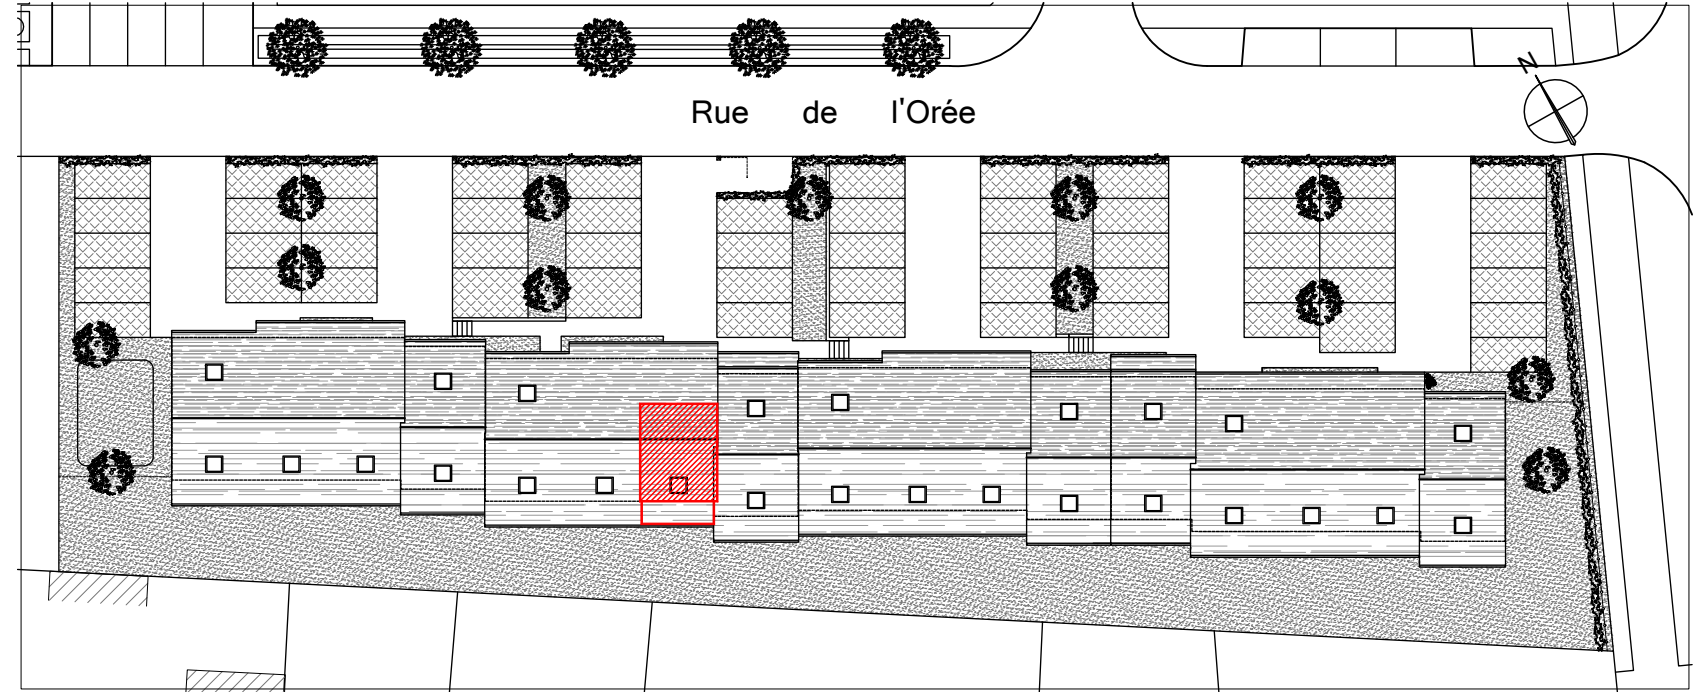

Immeuble de logements, Quartier de l'Orée,
14930 ÉTERVILLE
Lot 19 - Appartement duplex 2 pièces
1er Étage

Localisation du lot :

Tableau des surfaces :

WC	1.6 m ²
Séjour / Cuisine	21.4 m ²
Dégagement	1.6 m ²
Salle d'eau	6.4 m ²
Chambre	10.2 m ²
Surface habitable totale :	41.2 m ²
Balcon	6.6 m ²

Plan niveau 1er étage :

Plan niveau 2ème étage (sous-combles) :

Nota : Les surfaces, côtes et les équipements sont donnés sous réserves des impératifs et tolérances de construction. Les plans peuvent être modifiés pour des questions techniques.