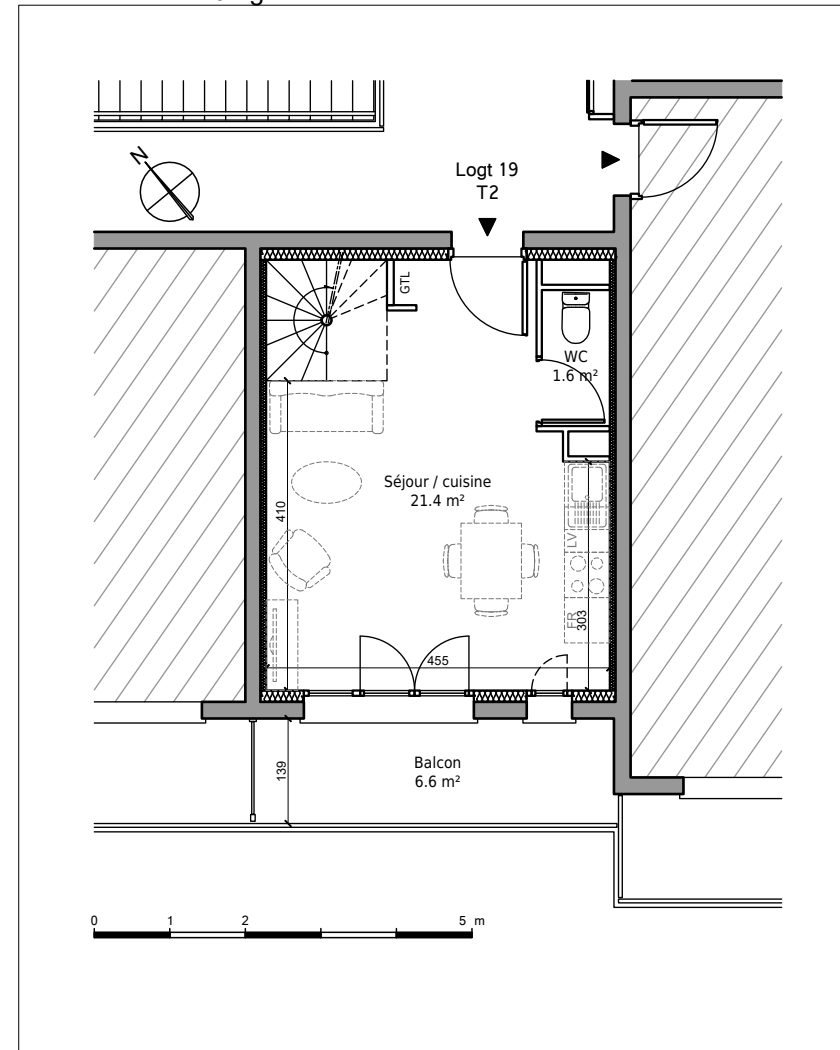

Immeuble de logements, Quartier de l'Orée,
14930 ÉTERVILLE
Lot 19 - Appartement duplex 2 pièces
1er Étage

Localisation du lot :

Tableau des surfaces :

WC	1.6 m ²
Séjour / Cuisine	21.4 m ²
Dégagement	1.6 m ²
Salle d'eau	6.4 m ²
Chambre	10.2 m ²
Surface habitable totale :	41.2 m ²
Balcon	6.6 m ²

Plan niveau 1er étage :

Plan niveau 2ème étage (sous-combles) :

Nota : Les surfaces, côtes et les équipements sont donnés sous réserves des impératifs et tolérances de construction. Les plans peuvent être modifiés pour des questions techniques.