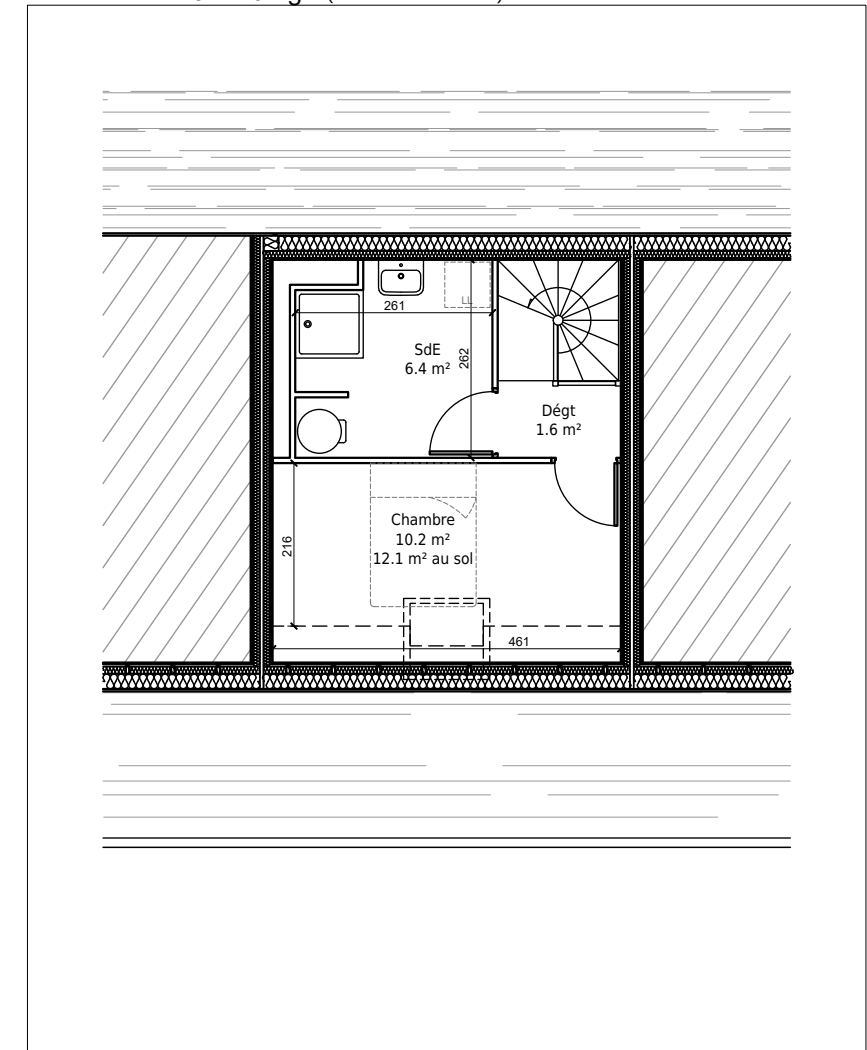

Immeuble de logements, Quartier de l'Orée,
14930 ÉTERVILLE
Lot 20 - Appartement duplex 2 pièces
1er Étage

Localisation du lot :

Tableau des surfaces :

WC	1.6 m ²
Séjour / Cuisine	21.4 m ²
Dégagement	1.6 m ²
Salle d'eau	6.4 m ²
Chambre	10.2 m ²
Surface habitable totale :	41.2 m ²
Balcon	6.7 m ²

Plan niveau 1er étage :

Plan niveau 2ème étage (sous-combles) :

Nota : Les surfaces, côtes et les équipements sont donnés sous réserves des impératifs et tolérances de construction. Les plans peuvent être modifiés pour des questions techniques.