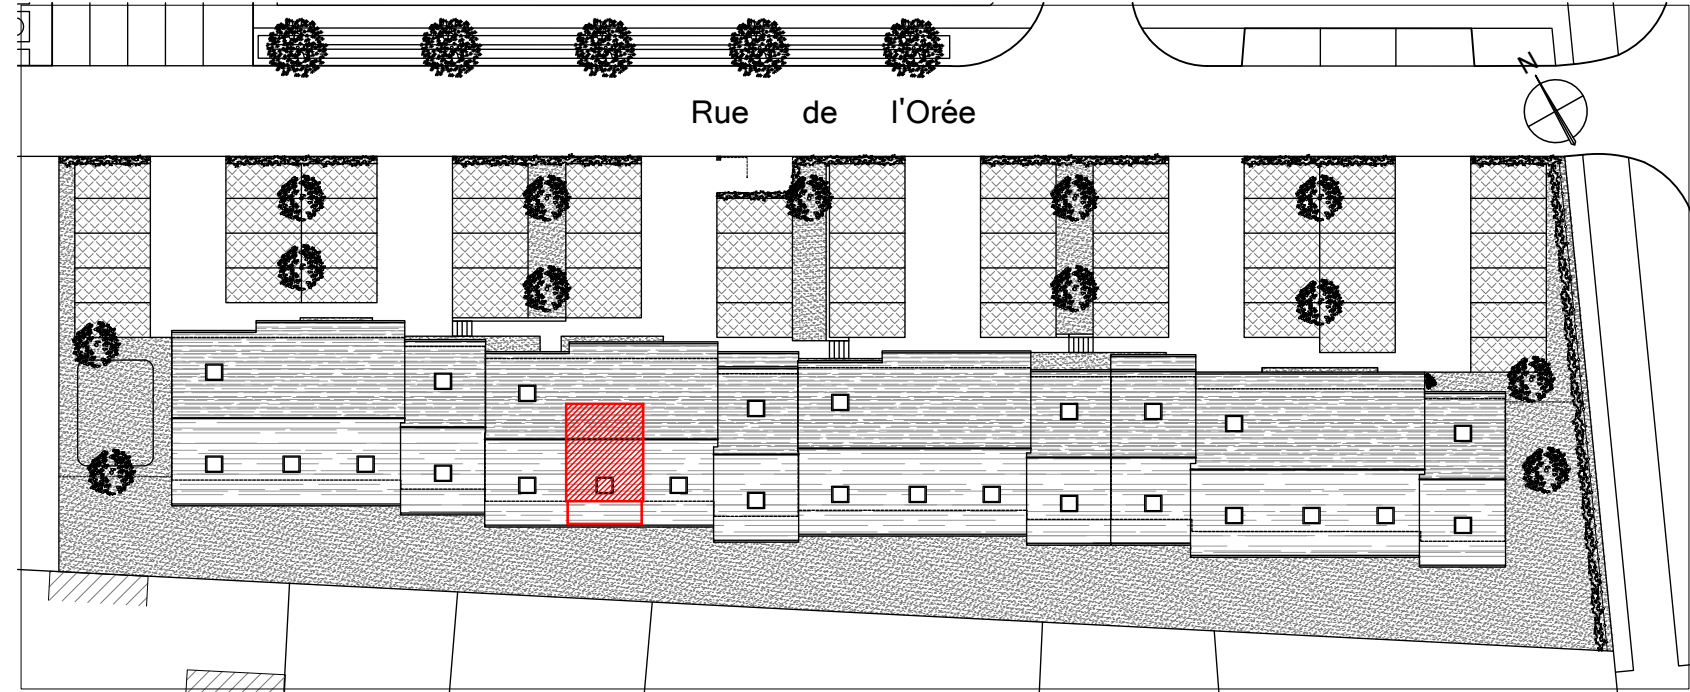

Immeuble de logements, Quartier de l'Orée,
14930 ÉTERVILLE
Lot 20 - Appartement duplex 2 pièces
1er Étage

Localisation du lot :

Tableau des surfaces :

WC	1.6 m ²
Séjour / Cuisine	21.4 m ²
Dégagement	1.6 m ²
Salle d'eau	6.4 m ²
Chambre	10.2 m ²
Surface habitable totale :	41.2 m ²
Balcon	6.7 m ²

Plan niveau 1er étage :

Plan niveau 2ème étage (sous-combles) :

Nota : Les surfaces, côtes et les équipements sont donnés sous réserves des impératifs et tolérances de construction. Les plans peuvent être modifiés pour des questions techniques.