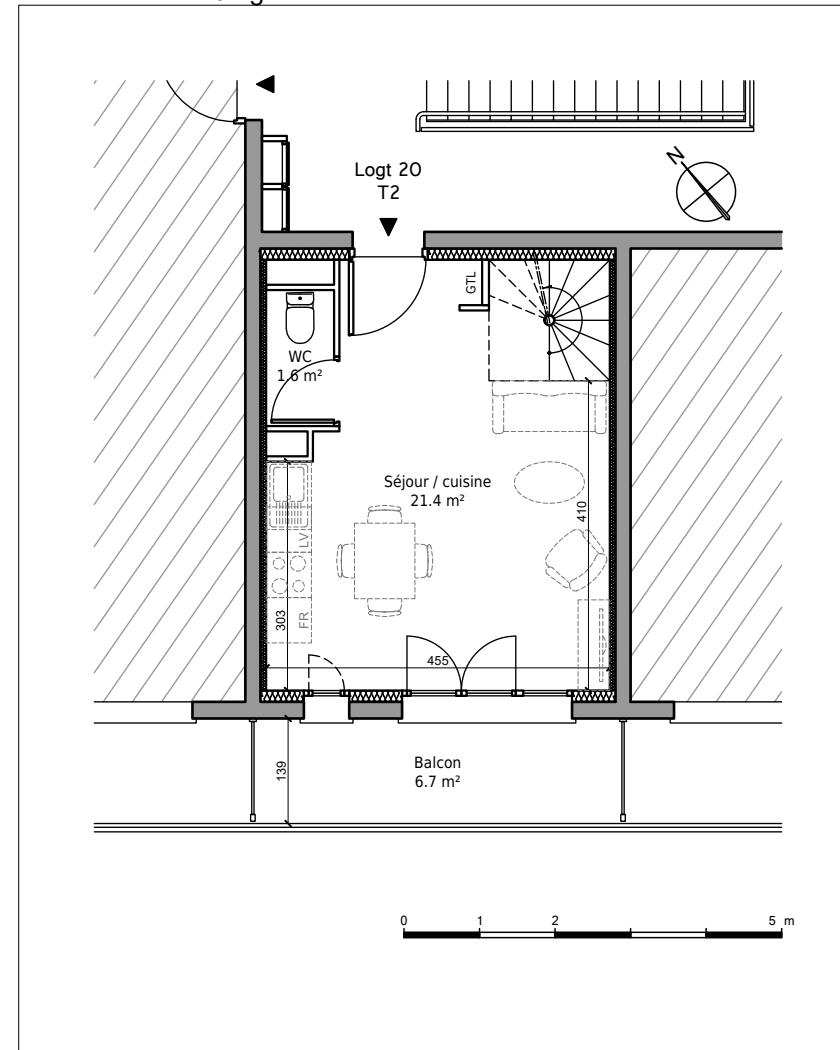

Immeuble de logements, Quartier de l'Orée,
14930 ÉTERVILLE
Lot 20 - Appartement duplex 2 pièces
1er Étage

Localisation du lot :

Tableau des surfaces :

WC	1.6 m ²
Séjour / Cuisine	21.4 m ²
Dégagement	1.6 m ²
Salle d'eau	6.4 m ²
Chambre	10.2 m ²
Surface habitable totale :	41.2 m ²
Balcon	6.7 m ²

Plan niveau 1er étage :

Plan niveau 2ème étage (sous-combles) :

Nota : Les surfaces, côtes et les équipements sont donnés sous réserves des impératifs et tolérances de construction. Les plans peuvent être modifiés pour des questions techniques.