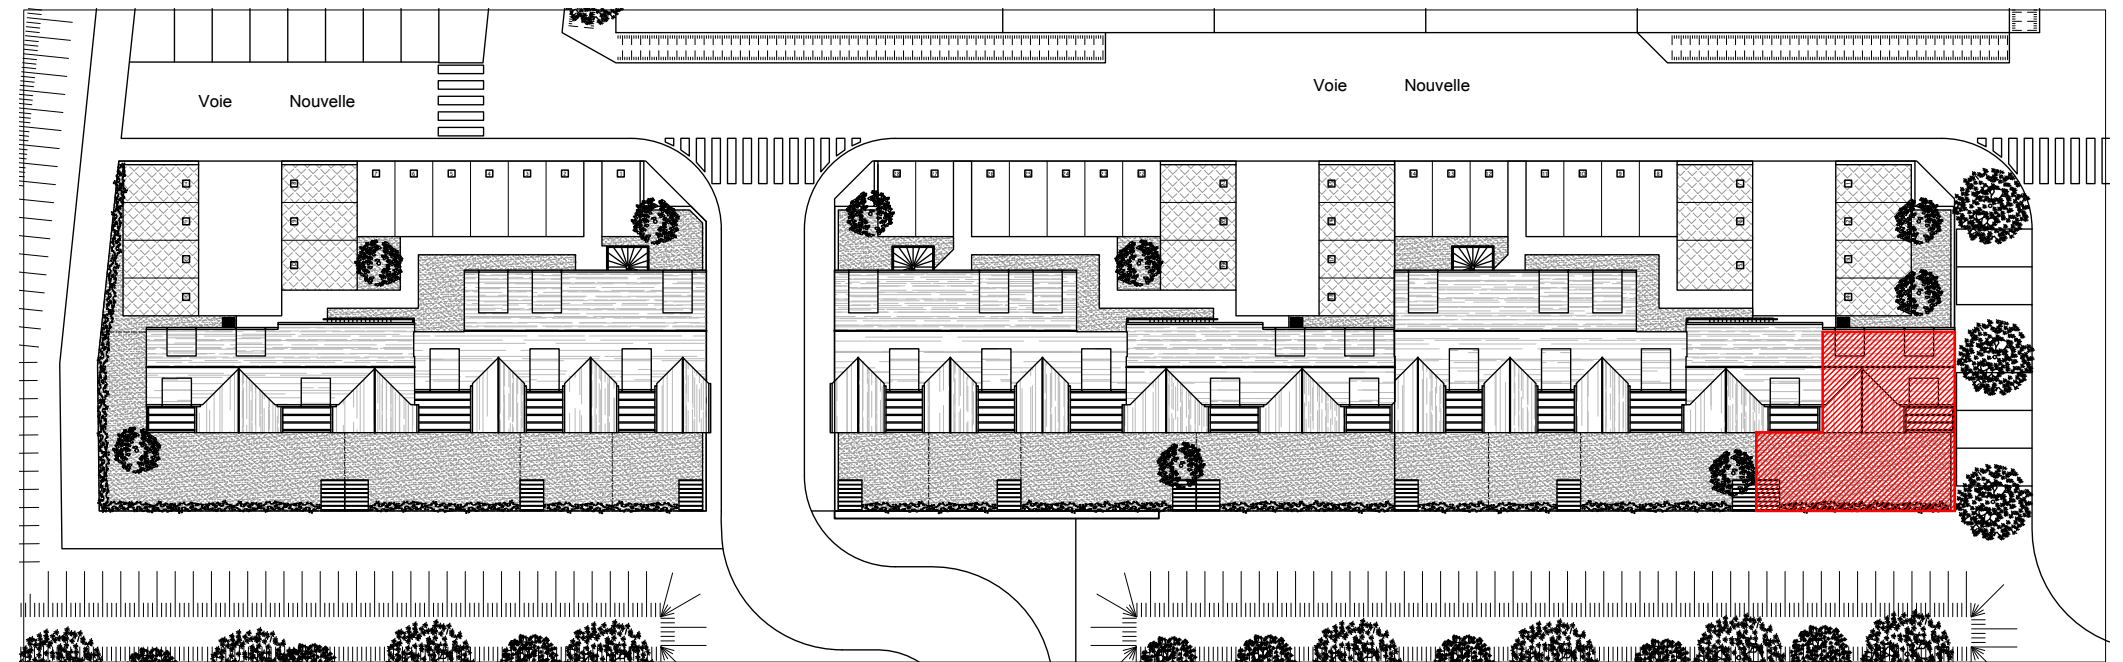

Immeubles de logements collectifs,
Lotissement "Les Allées de l'Harmonie"
Bretteville l'Orgueilleuse, 14740 THUE ET MUE
Lot 01 - Appartement 2 pièces
Rez-de-Chaussée

Tableau des surfaces :

Entrée	3.5 m ²
Salle d'eau	5.7 m ²
Cuisine	6.7 m ²
Séjour	17.1 m ²
Chambre	11.5 m ²
Surface habitable totale :	44.5 m ²
Jardin	67 m ²

Localisation du lot :

Nota : Les surfaces, côtes et les équipements sont donnés sous réserves des impératifs et tolérances de construction. Les plans peuvent être modifiés pour des questions techniques.