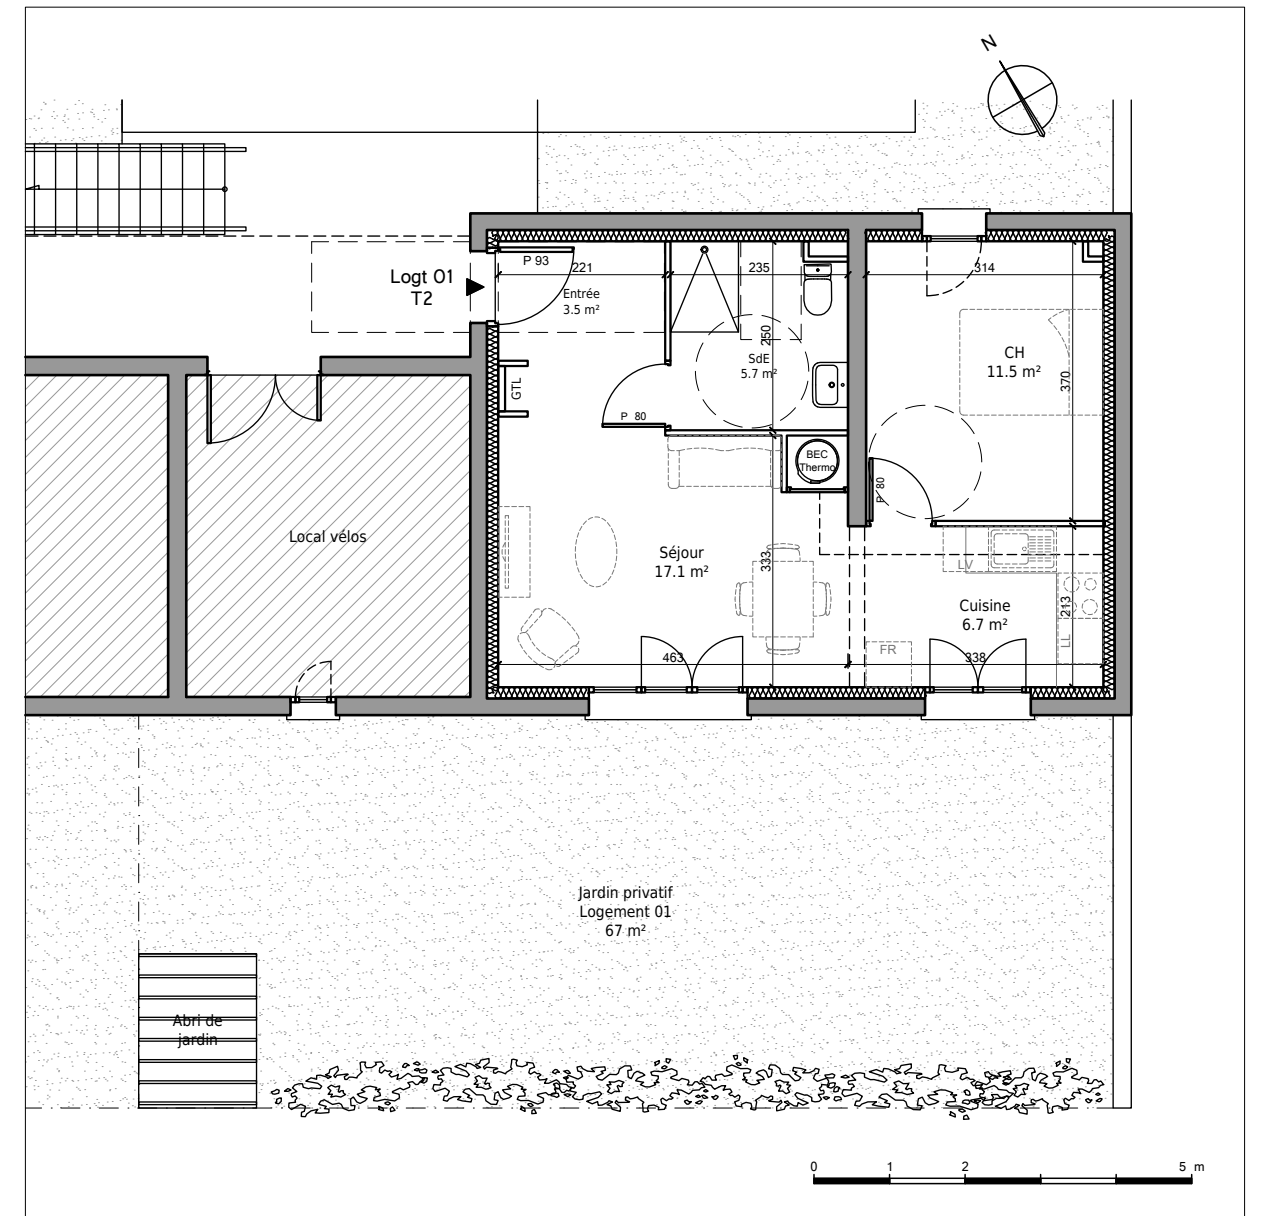

Immeubles de logements collectifs,
Lotissement "Les Allées de l'Harmonie"
Bretteville l'Orgueilleuse, 14740 THUE ET MUE
Lot 01 - Appartement 2 pièces
Rez-de-Chaussée

Tableau des surfaces :

Entrée	3.5 m ²
Salle d'eau	5.7 m ²
Cuisine	6.7 m ²
Séjour	17.1 m ²
Chambre	11.5 m ²
Surface habitable totale :	44.5 m ²
Jardin	67 m ²

Localisation du lot :

Nota : Les surfaces, côtes et les équipements sont donnés sous réserves des impératifs et tolérances de construction. Les plans peuvent être modifiés pour des questions techniques.