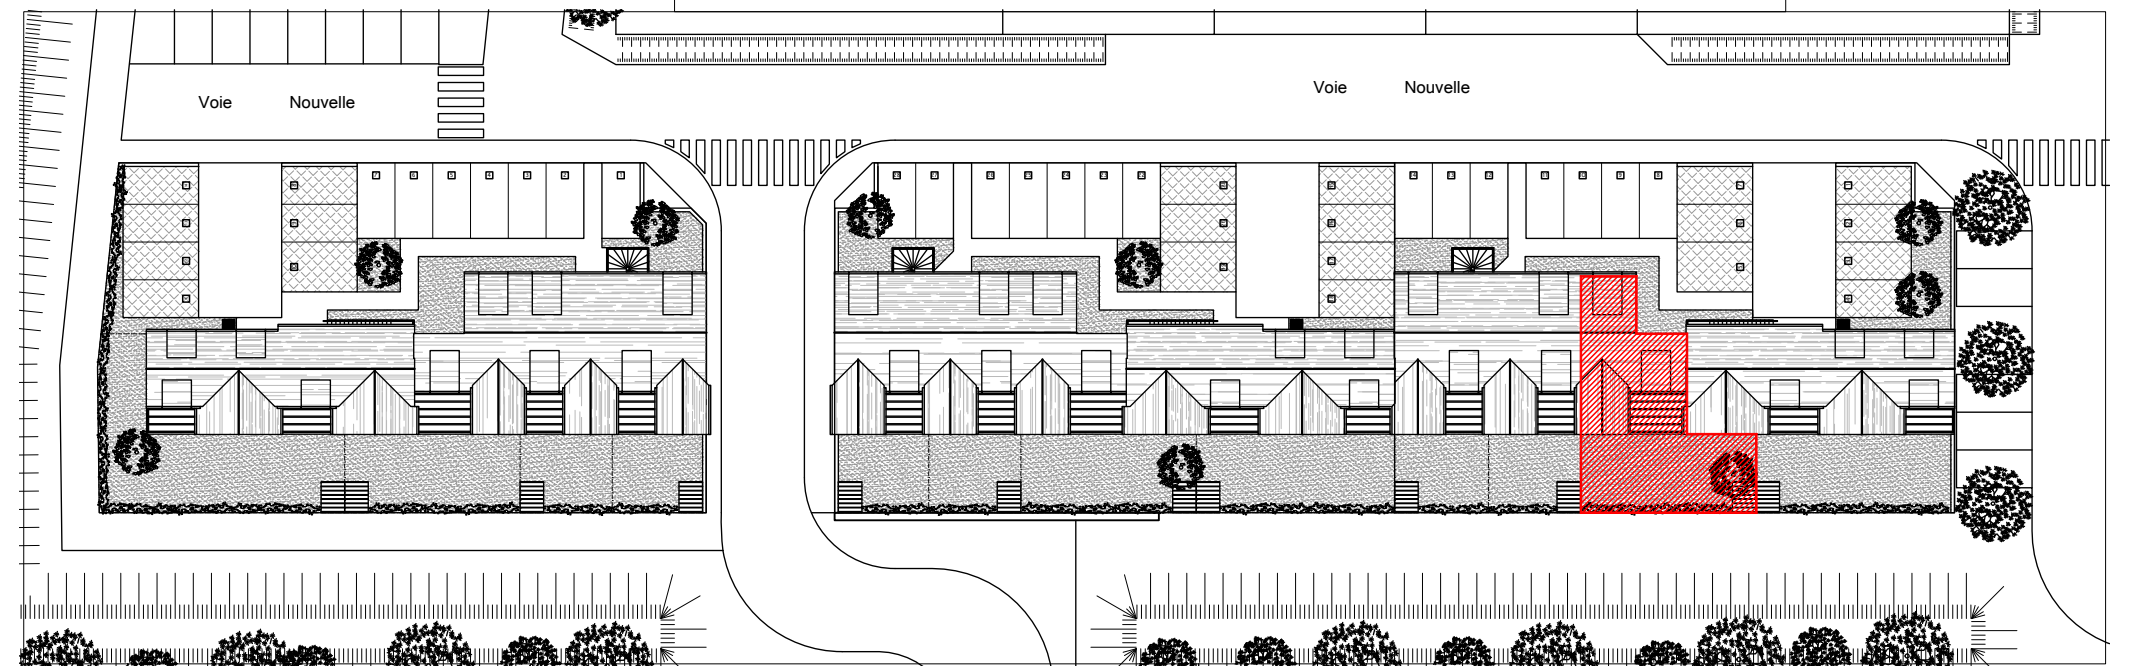

Immeubles de logements collectifs,  
Lotissement "Les Allées de l'Harmonie"  
Bretteville l'Orgueilleuse, 14740 THUE ET MUE

Lot 02 - Appartement 2 pièces  
Rez-de-Chaussée

Tableau des surfaces :

Salle d'eau	6.3 m <sup>2</sup>
Cuisine	4.2 m <sup>2</sup>
Séjour	26.8 m <sup>2</sup>
Chambre	11 m <sup>2</sup>
Surface habitable totale :	48.3 m <sup>2</sup>
Jardin	60 m <sup>2</sup>

Localisation du lot :

Nota : Les surfaces, côtes et les équipements sont donnés sous réserves des impératifs et tolérances de construction. Les plans peuvent être modifiés pour des questions techniques.