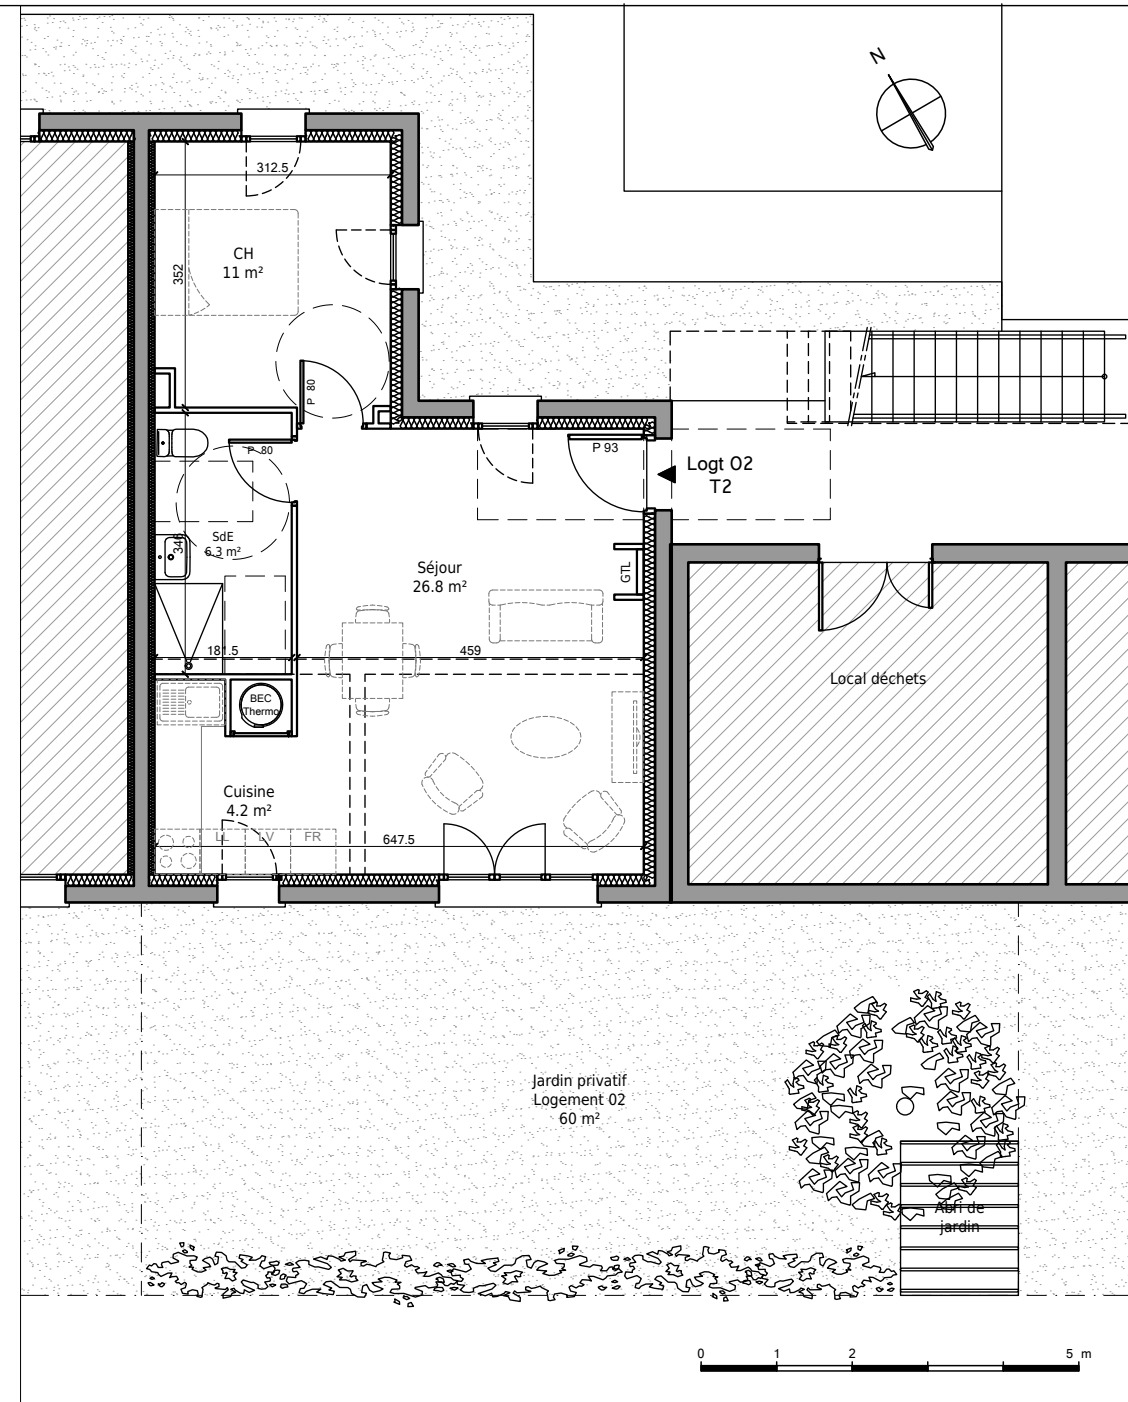

Immeubles de logements collectifs,  
Lotissement "Les Allées de l'Harmonie"  
Bretteville l'Orgueilleuse, 14740 THUE ET MUE

Lot 02 - Appartement 2 pièces  
Rez-de-Chaussée

Tableau des surfaces :

Salle d'eau	6.3 m <sup>2</sup>
Cuisine	4.2 m <sup>2</sup>
Séjour	26.8 m <sup>2</sup>
Chambre	11 m <sup>2</sup>
Surface habitable totale :	48.3 m <sup>2</sup>
Jardin	60 m <sup>2</sup>

Localisation du lot :

Nota : Les surfaces, côtes et les équipements sont donnés sous réserves des impératifs et tolérances de construction. Les plans peuvent être modifiés pour des questions techniques.