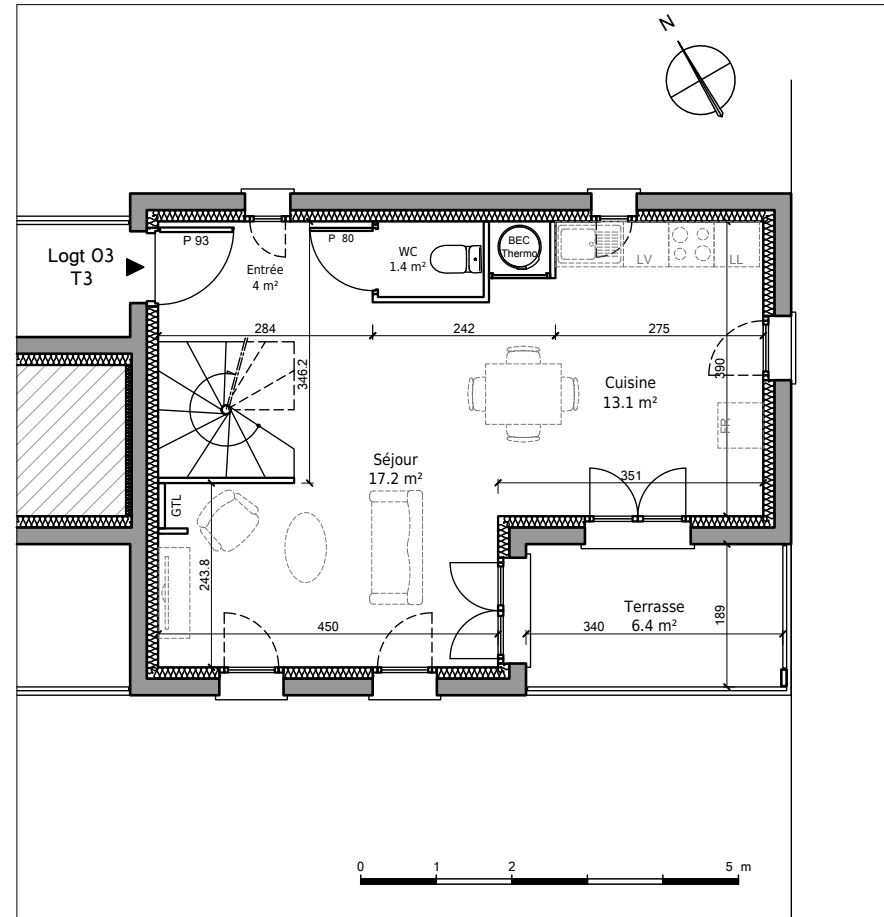

Immeubles de logements collectifs,
 Lotissement "Les Allées de l'Harmonie"
 Bretteville l'Orgueilleuse, 14740 THUE ET MUE
 Lot 03 - Appartement 3 pièces en duplex
 1er Etage

Tableau des surfaces :

Entrée	4 m ²
WC	1.4 m ²
Cuisine	13.1 m ²
Séjour	17.2 m ²
Palier	2.1 m ²
Salle d'eau	6.3 m ²
Chambre 1	14.2 m ²
Chambre 2	10.7 m ²
Surface habitable totale :	69 m ²
Terrasse	6.4 m ²

Plan du premier étage :

Plan du deuxième étage :

Localisation du lot :

Nota : Les surfaces, côtes et les équipements sont donnés sous réserves des impératifs et tolérances de construction. Les plans peuvent être modifiés pour des questions techniques.