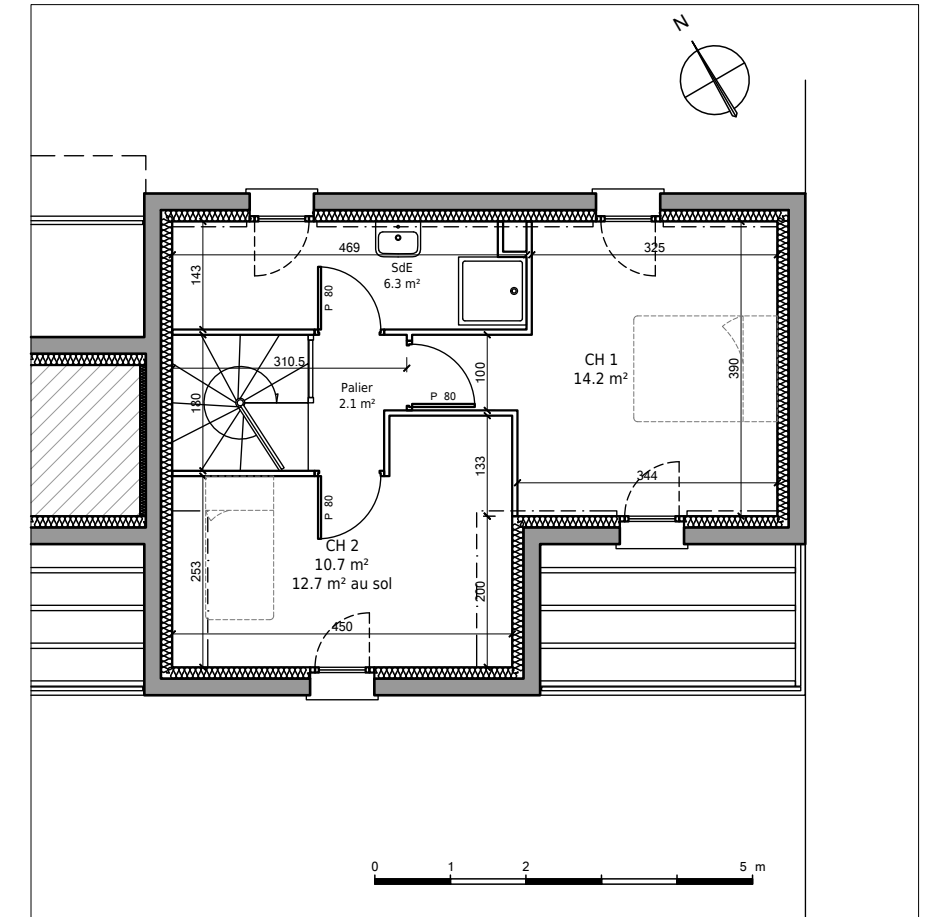

Immeubles de logements collectifs,
 Lotissement "Les Allées de l'Harmonie"
 Bretteville l'Orgueilleuse, 14740 THUE ET MUE
 Lot 03 - Appartement 3 pièces en duplex
 1er Etage

Tableau des surfaces :

Entrée	4 m ²
WC	1.4 m ²
Cuisine	13.1 m ²
Séjour	17.2 m ²
Palier	2.1 m ²
Salle d'eau	6.3 m ²
Chambre 1	14.2 m ²
Chambre 2	10.7 m ²
Surface habitable totale :	69 m ²
Terrasse	6.4 m ²

Plan du premier étage :

Plan du deuxième étage :

Localisation du lot :

Nota : Les surfaces, côtes et les équipements sont donnés sous réserves des impératifs et tolérances de construction. Les plans peuvent être modifiés pour des questions techniques.