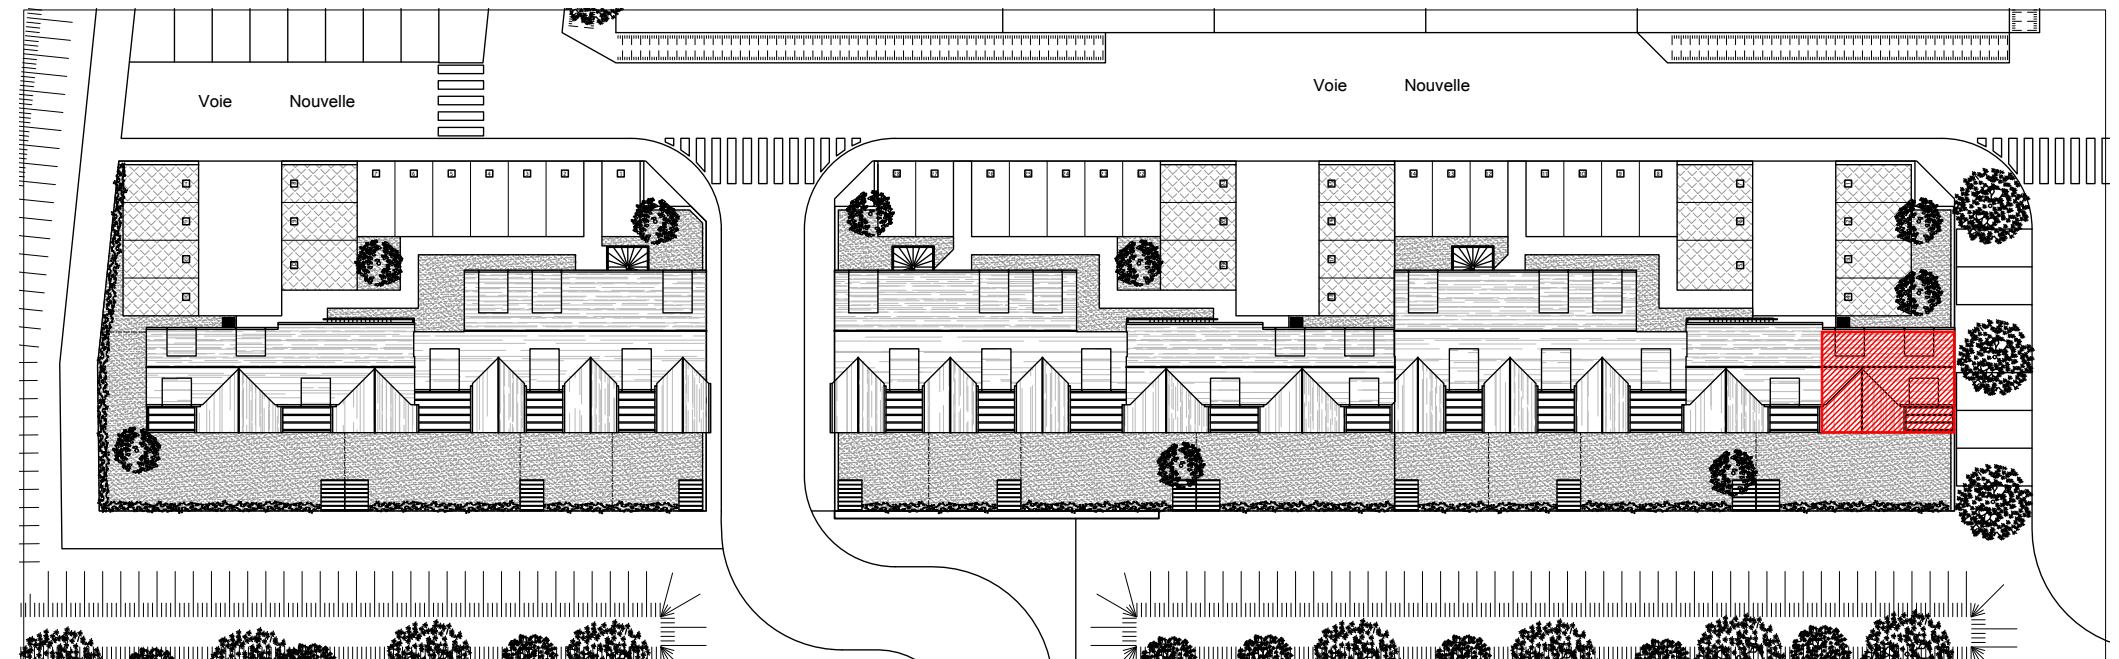

Immeubles de logements collectifs,
 Lotissement "Les Allées de l'Harmonie"
 Bretteville l'Orgueilleuse, 14740 THUE ET MUE
 Lot 03 - Appartement 3 pièces en duplex
 1er Etage

Tableau des surfaces :

Entrée	4 m ²
WC	1.4 m ²
Cuisine	13.1 m ²
Séjour	17.2 m ²
Palier	2.1 m ²
Salle d'eau	6.3 m ²
Chambre 1	14.2 m ²
Chambre 2	10.7 m ²
Surface habitable totale :	69 m ²
Terrasse	6.4 m ²

Plan du premier étage :

Plan du deuxième étage :

Localisation du lot :

Nota : Les surfaces, côtes et les équipements sont donnés sous réserves des impératifs et tolérances de construction. Les plans peuvent être modifiés pour des questions techniques.