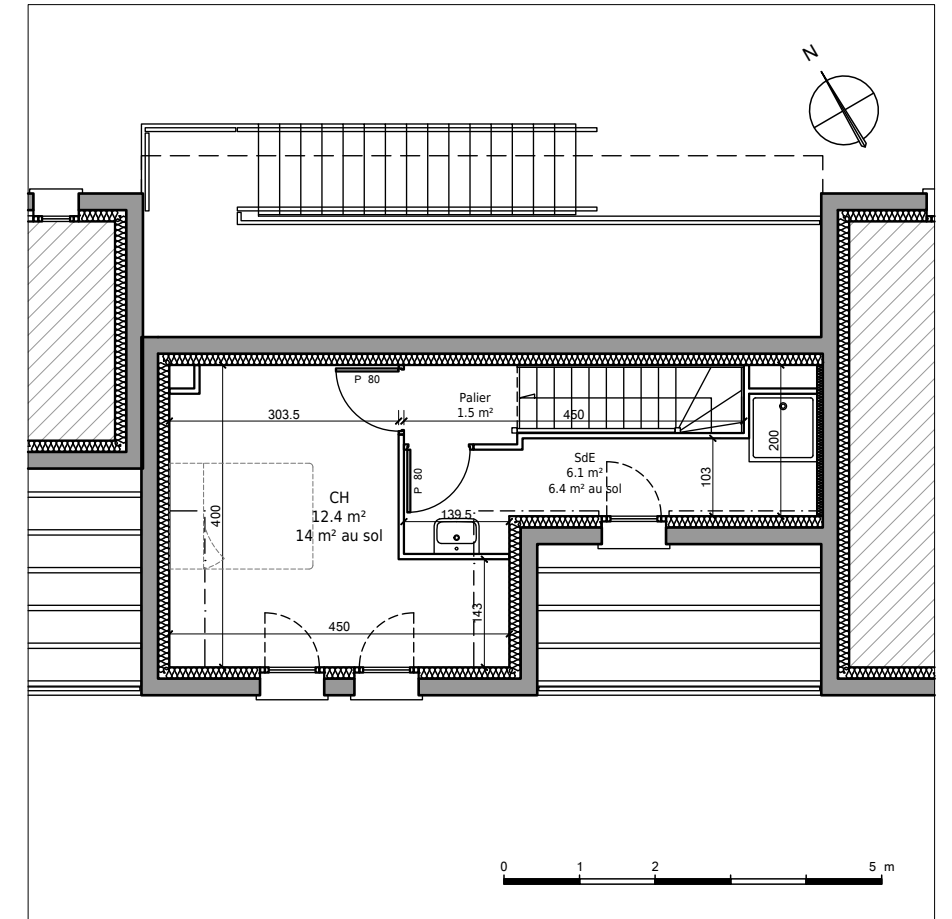

Immeubles de logements collectifs,  
 Lotissement "Les Allées de l'Harmonie"  
 Bretteville l'Orgueilleuse, 14740 THUE ET MUE  
 Lot 04 - Appartement 2 pièces en duplex  
 1er Etage

Tableau des surfaces :

WC	1.8 m <sup>2</sup>
Séjour / Cuisine	20.4 m <sup>2</sup>
Palier	1.5 m <sup>2</sup>
Salle d'eau	6.1 m <sup>2</sup>
Chambre	12.4 m <sup>2</sup>
Surface habitable totale :	42.2 m <sup>2</sup>
Terrasse	7.1 m <sup>2</sup>

Plan du premier étage :

Plan du deuxième étage :

Localisation du lot :

Nota : Les surfaces, côtes et les équipements sont donnés sous réserves des impératifs et tolérances de construction. Les plans peuvent être modifiés pour des questions techniques.