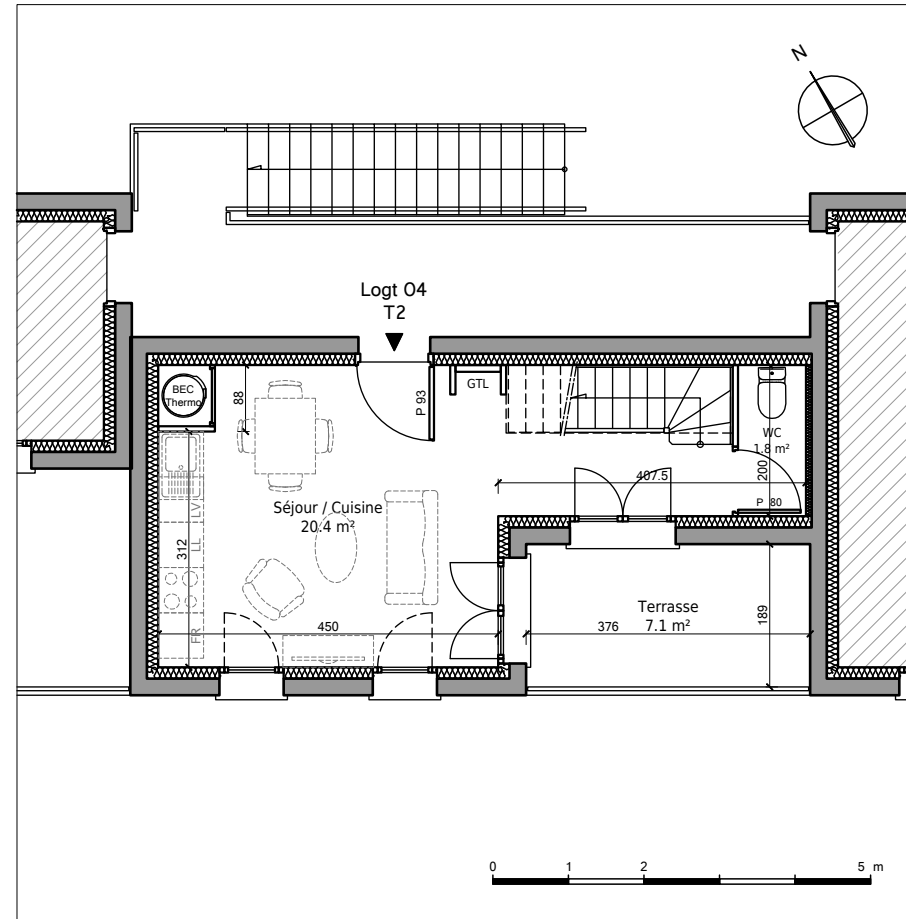

Immeubles de logements collectifs,  
 Lotissement "Les Allées de l'Harmonie"  
 Bretteville l'Orgueilleuse, 14740 THUE ET MUE  
 Lot 04 - Appartement 2 pièces en duplex  
 1er Etage

Tableau des surfaces :

WC	1.8 m <sup>2</sup>
Séjour / Cuisine	20.4 m <sup>2</sup>
Palier	1.5 m <sup>2</sup>
Salle d'eau	6.1 m <sup>2</sup>
Chambre	12.4 m <sup>2</sup>
Surface habitable totale :	42.2 m <sup>2</sup>
Terrasse	7.1 m <sup>2</sup>

Plan du premier étage :

Plan du deuxième étage :

Localisation du lot :

Nota : Les surfaces, côtes et les équipements sont donnés sous réserves des impératifs et tolérances de construction. Les plans peuvent être modifiés pour des questions techniques.