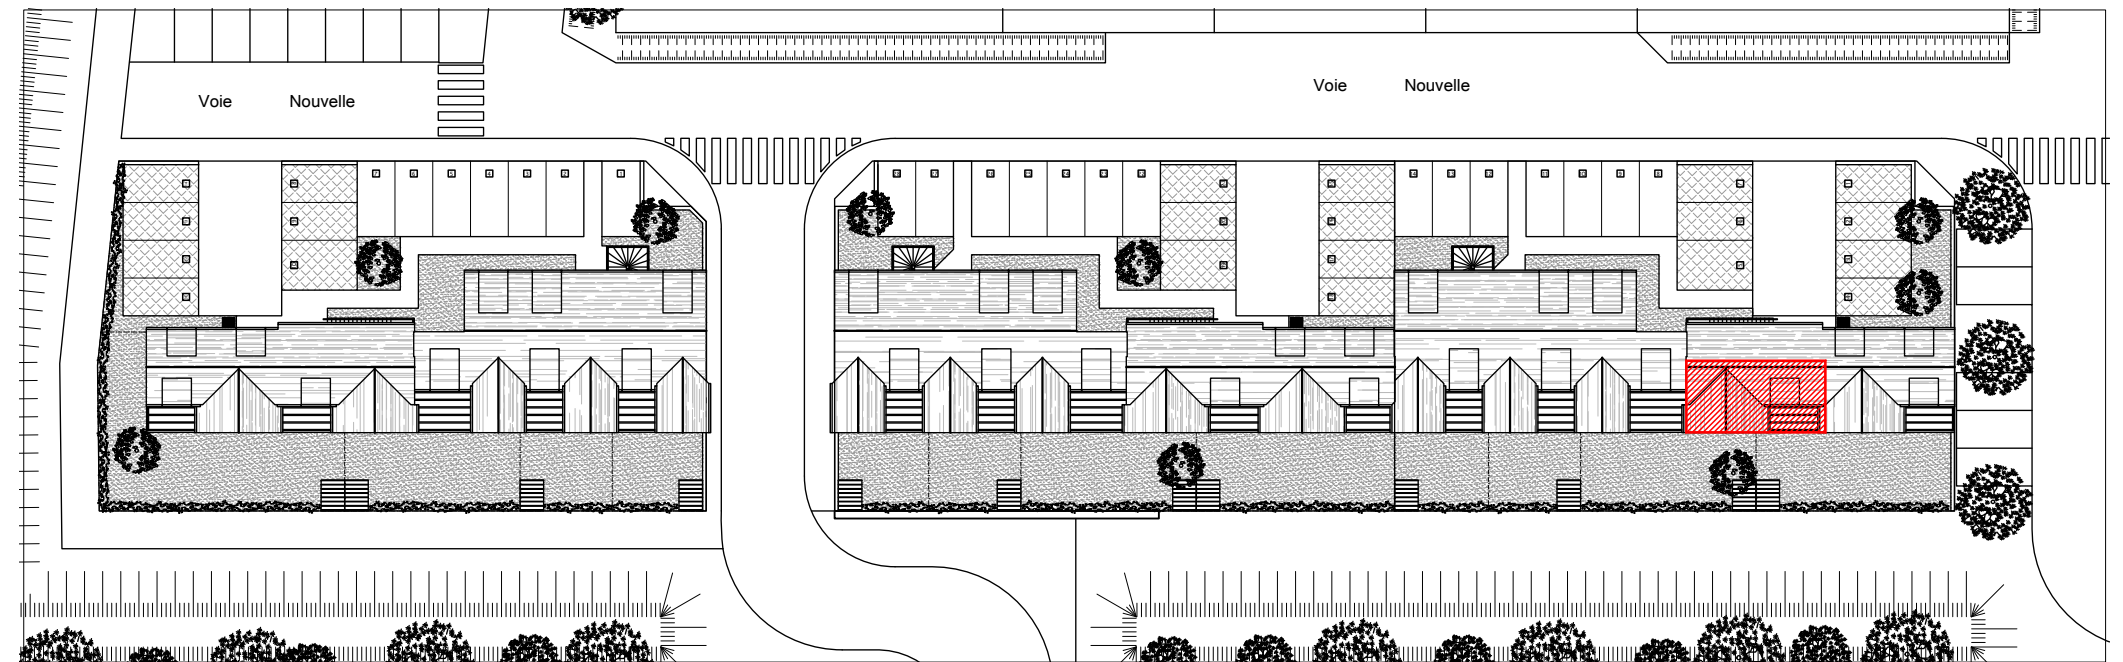

Immeubles de logements collectifs,  
 Lotissement "Les Allées de l'Harmonie"  
 Bretteville l'Orgueilleuse, 14740 THUE ET MUE  
 Lot 04 - Appartement 2 pièces en duplex  
 1er Etage

Tableau des surfaces :

WC	1.8 m <sup>2</sup>
Séjour / Cuisine	20.4 m <sup>2</sup>
Palier	1.5 m <sup>2</sup>
Salle d'eau	6.1 m <sup>2</sup>
Chambre	12.4 m <sup>2</sup>
Surface habitable totale :	42.2 m <sup>2</sup>
Terrasse	7.1 m <sup>2</sup>

Plan du premier étage :

Plan du deuxième étage :

Localisation du lot :

Nota : Les surfaces, côtes et les équipements sont donnés sous réserves des impératifs et tolérances de construction. Les plans peuvent être modifiés pour des questions techniques.