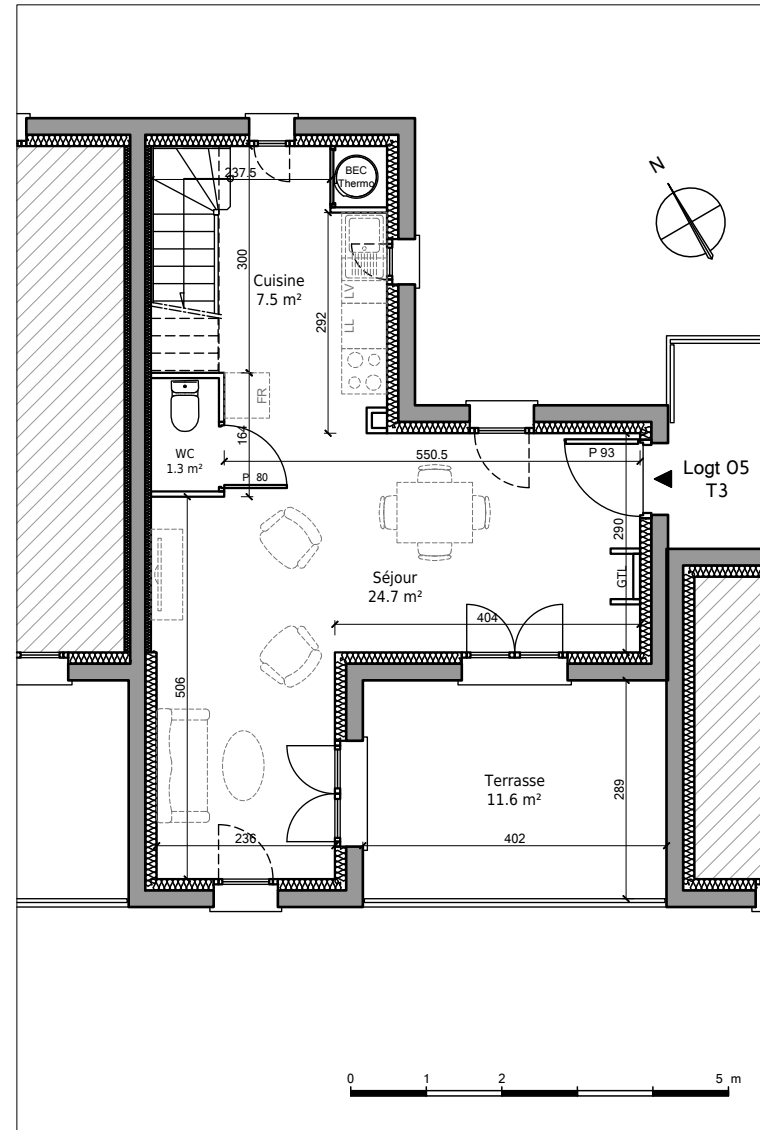

Immeubles de logements collectifs,
 Lotissement "Les Allées de l'Harmonie"
 Bretteville l'Orgueilleuse, 14740 THUE ET MUE
 Lot 05 - Appartement 3 pièces en duplex
 1er Etage

Tableau des surfaces :

WC	1.3 m ²
Séjour	24.7 m ²
Cuisine	7.5 m ²
Palier	3.6 m ²
Salle d'eau	7.4 m ²
Chambre 1	10 m ²
Chambre 2	10.5 m ²
Surface habitable totale :	65 m ²
Terrasse	11.6 m ²

Plan du premier étage :

Plan du deuxième étage :

Localisation du lot :

Nota : Les surfaces, côtes et les équipements sont donnés sous réserves des impératifs et tolérances de construction. Les plans peuvent être modifiés pour des questions techniques.