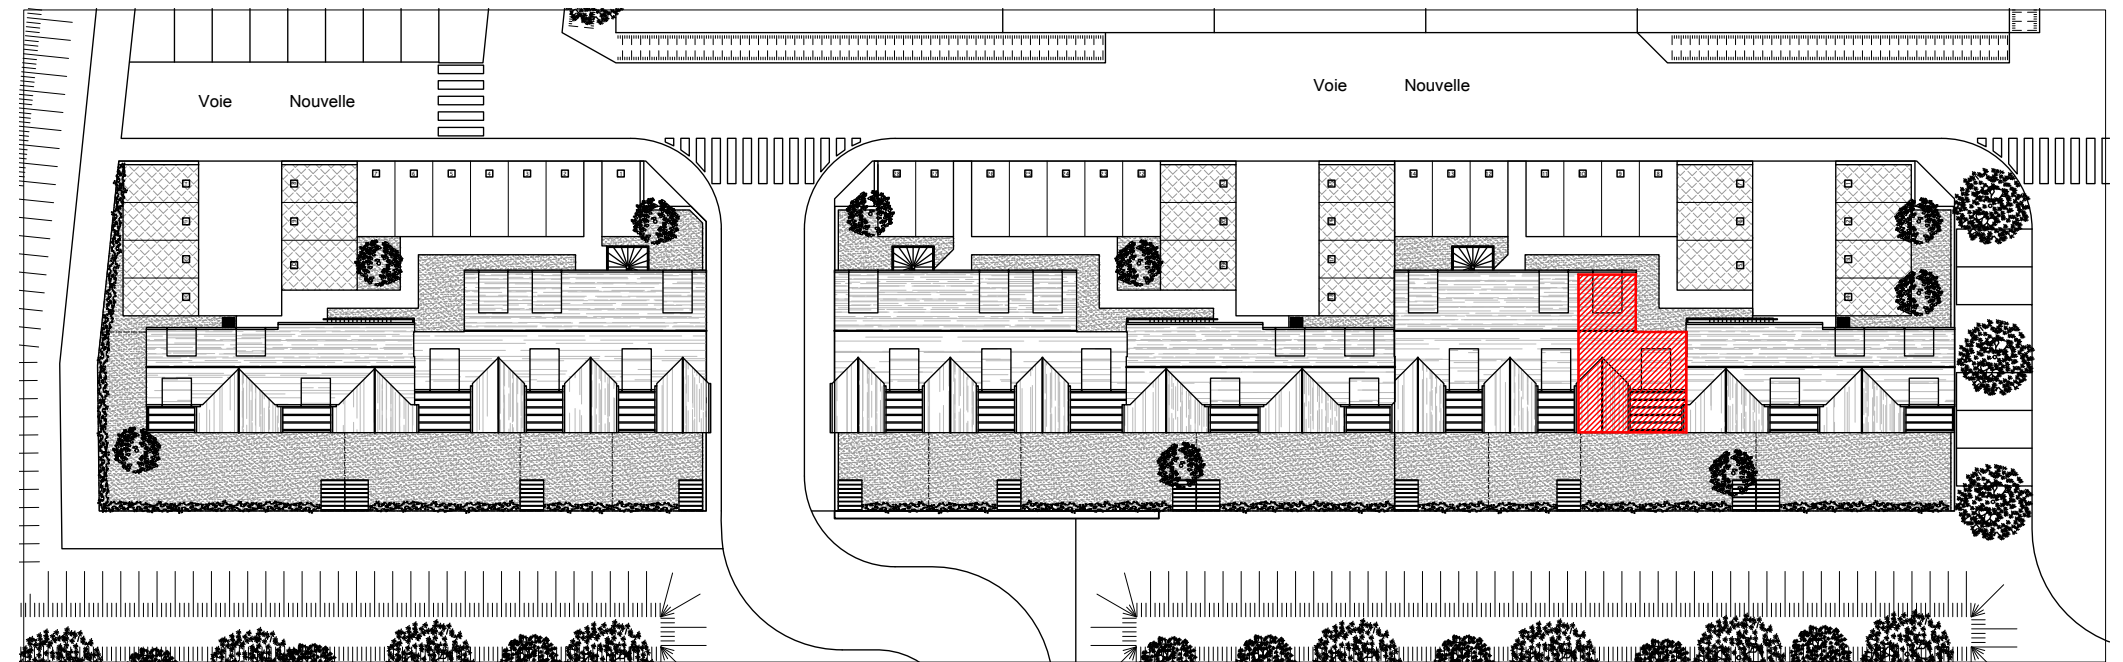

Immeubles de logements collectifs,
 Lotissement "Les Allées de l'Harmonie"
 Bretteville l'Orgueilleuse, 14740 THUE ET MUE
 Lot 05 - Appartement 3 pièces en duplex
 1er Etage

Tableau des surfaces :

WC	1.3 m ²
Séjour	24.7 m ²
Cuisine	7.5 m ²
Palier	3.6 m ²
Salle d'eau	7.4 m ²
Chambre 1	10 m ²
Chambre 2	10.5 m ²
Surface habitable totale :	65 m ²
Terrasse	11.6 m ²

Plan du premier étage :

Plan du deuxième étage :

Localisation du lot :

Nota : Les surfaces, côtes et les équipements sont donnés sous réserves des impératifs et tolérances de construction. Les plans peuvent être modifiés pour des questions techniques.