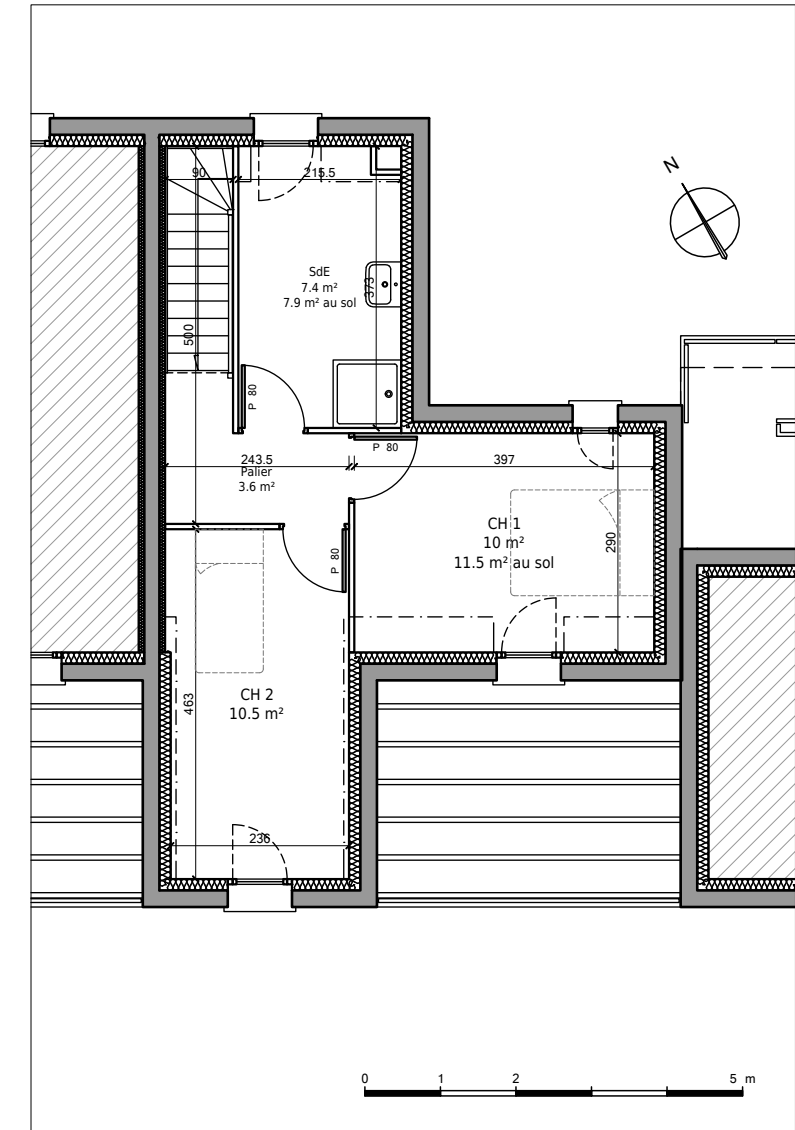

Immeubles de logements collectifs,
 Lotissement "Les Allées de l'Harmonie"
 Bretteville l'Orgueilleuse, 14740 THUE ET MUE
 Lot 05 - Appartement 3 pièces en duplex
 1er Etage

Tableau des surfaces :

WC	1.3 m ²
Séjour	24.7 m ²
Cuisine	7.5 m ²
Palier	3.6 m ²
Salle d'eau	7.4 m ²
Chambre 1	10 m ²
Chambre 2	10.5 m ²
Surface habitable totale :	65 m ²
Terrasse	11.6 m ²

Plan du premier étage :

Plan du deuxième étage :

Localisation du lot :

Nota : Les surfaces, côtes et les équipements sont donnés sous réserves des impératifs et tolérances de construction. Les plans peuvent être modifiés pour des questions techniques.