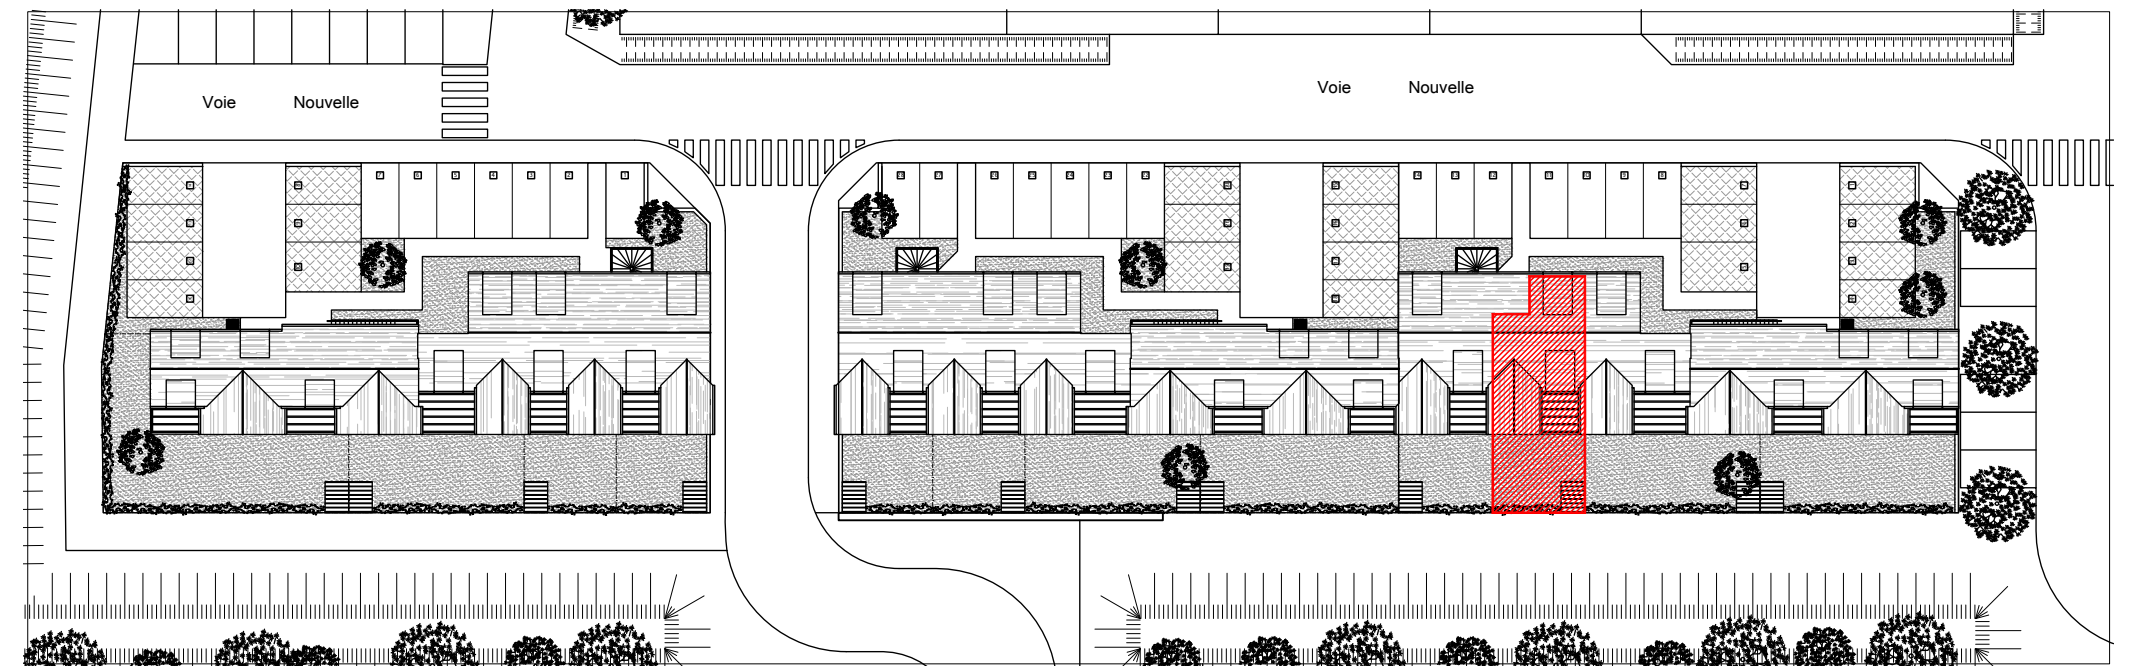

Immeubles de logements collectifs,  
 Lotissement "Les Allées de l'Harmonie"  
 Bretteville l'Orgueilleuse, 14740 THUE ET MUE

Lot 06 - Appartement 2 pièces  
 Rez-de-Chaussée

Tableau des surfaces :

Salle d'eau	5.9 m <sup>2</sup>
Séjour / Cuisine	29.8 m <sup>2</sup>
Chambre	11.5 m <sup>2</sup>
Surface habitable totale :	47.2 m <sup>2</sup>
Jardin	32 m <sup>2</sup>

Localisation du lot :

Nota : Les surfaces, côtes et les équipements sont donnés sous réserves des impératifs et tolérances de construction. Les plans peuvent être modifiés pour des questions techniques.