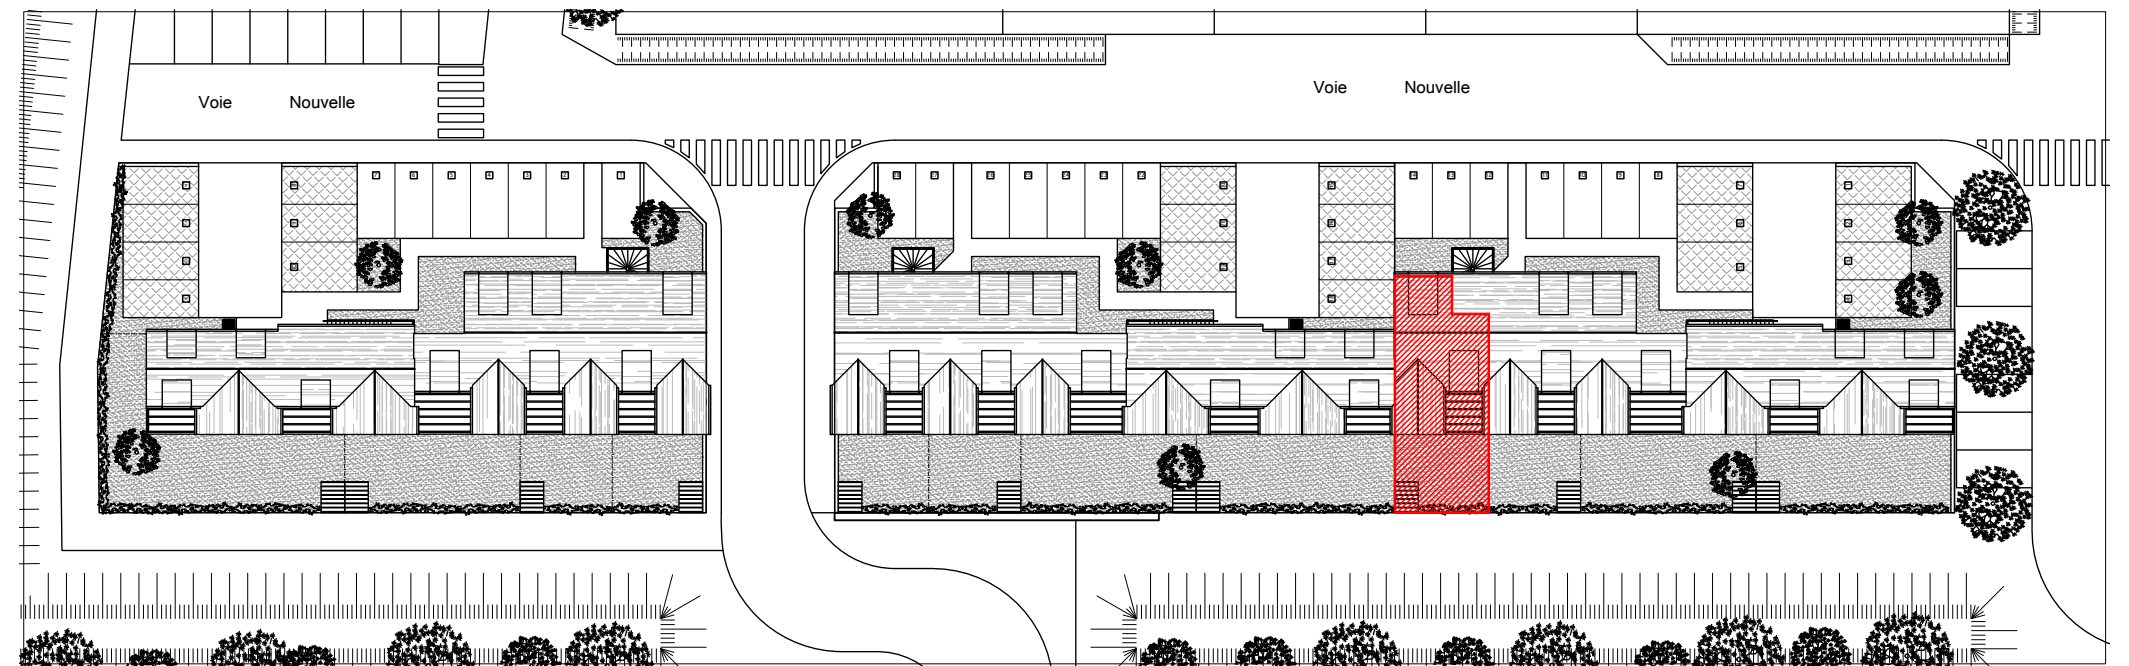

Immeubles de logements collectifs,
 Lotissement "Les Allées de l'Harmonie"
 Bretteville l'Orgueilleuse, 14740 THUE ET MUE

Lot 07 - Appartement 2 pièces
 Rez-de-Chaussée

Tableau des surfaces :

Salle d'eau	6 m ²
Séjour / Cuisine	29.7 m ²
Chambre	11.3 m ²
Surface habitable totale :	47 m ²
Jardin	32 m ²

Localisation du lot :

Nota : Les surfaces, côtes et les équipements sont donnés sous réserves des impératifs et tolérances de construction. Les plans peuvent être modifiés pour des questions techniques.