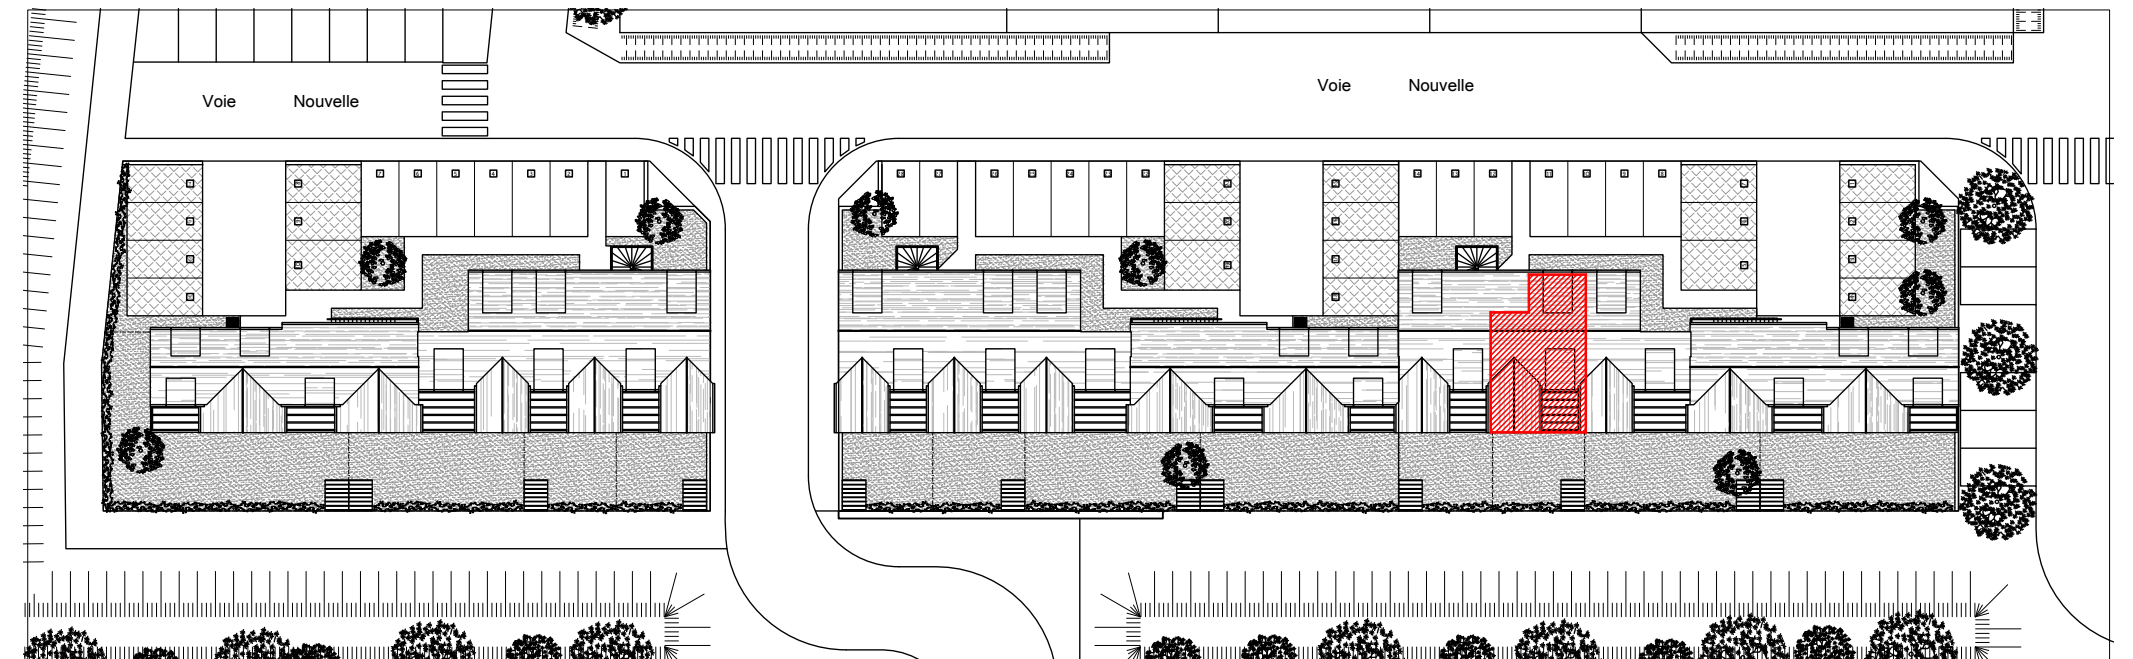

Immeubles de logements collectifs,
 Lotissement "Les Allées de l'Harmonie"
 Bretteville l'Orgueilleuse, 14740 THUE ET MUE
 Lot 08 - Appartement 3 pièces en duplex
 1er Etage

Tableau des surfaces :

Entrée	5.9 m ²
WC	1.4 m ²
Séjour / Cuisine	27.2 m ²
Palier	2.2 m ²
Salle d'eau	6.8 m ²
Chambre 1	11.7 m ²
Chambre 2	11.3 m ²
Surface habitable totale :	66.5 m ²
Terrasse	8.6 m ²

Plan du premier étage :

Plan du deuxième étage :

Localisation du lot :

Nota : Les surfaces, côtes et les équipements sont donnés sous réserves des impératifs et tolérances de construction. Les plans peuvent être modifiés pour des questions techniques.