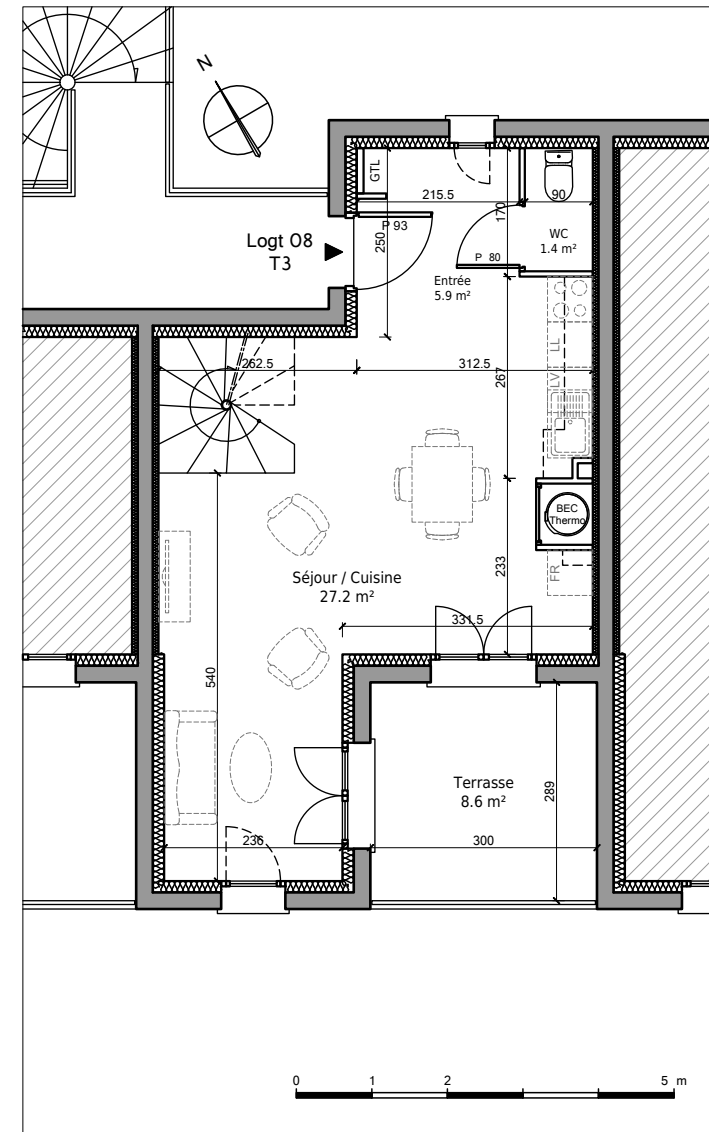

Immeubles de logements collectifs,
 Lotissement "Les Allées de l'Harmonie"
 Bretteville l'Orgueilleuse, 14740 THUE ET MUE
 Lot 08 - Appartement 3 pièces en duplex
 1er Etage

Tableau des surfaces :

Entrée	5.9 m ²
WC	1.4 m ²
Séjour / Cuisine	27.2 m ²
Palier	2.2 m ²
Salle d'eau	6.8 m ²
Chambre 1	11.7 m ²
Chambre 2	11.3 m ²
Surface habitable totale :	66.5 m ²
Terrasse	8.6 m ²

Plan du premier étage :

Plan du deuxième étage :

Localisation du lot :

Nota : Les surfaces, côtes et les équipements sont donnés sous réserves des impératifs et tolérances de construction. Les plans peuvent être modifiés pour des questions techniques.