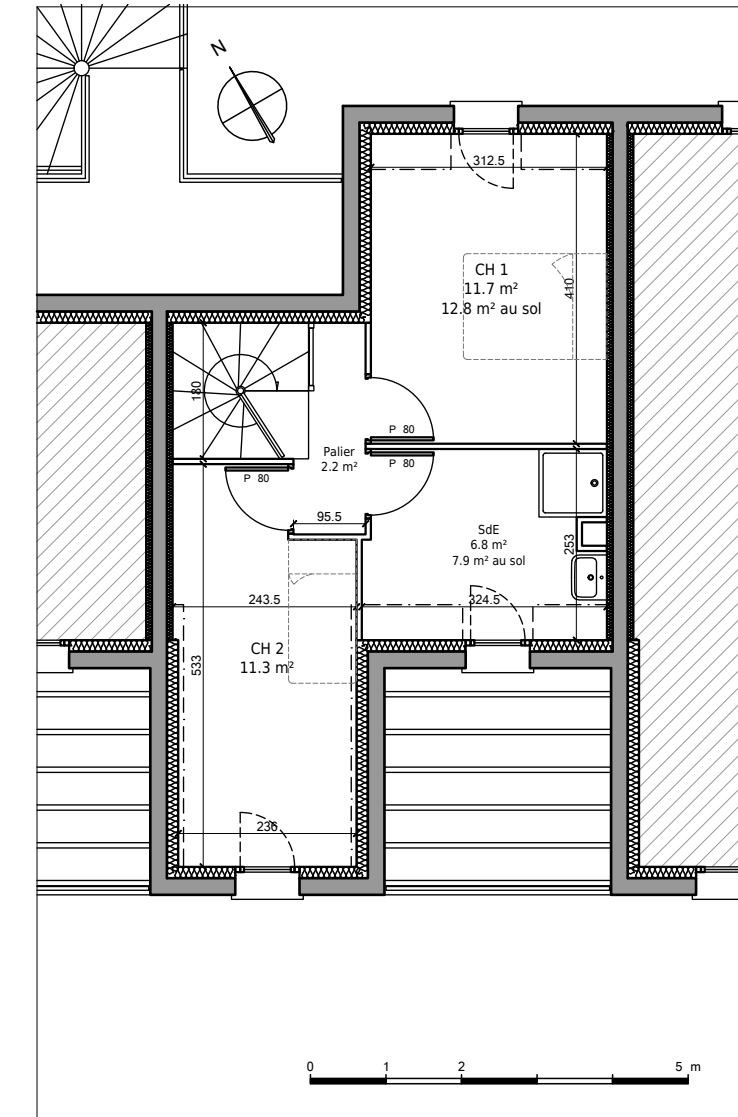

Immeubles de logements collectifs,
 Lotissement "Les Allées de l'Harmonie"
 Bretteville l'Orgueilleuse, 14740 THUE ET MUE
 Lot 08 - Appartement 3 pièces en duplex
 1er Etage

Tableau des surfaces :

Entrée	5.9 m ²
WC	1.4 m ²
Séjour / Cuisine	27.2 m ²
Palier	2.2 m ²
Salle d'eau	6.8 m ²
Chambre 1	11.7 m ²
Chambre 2	11.3 m ²
Surface habitable totale :	66.5 m ²
Terrasse	8.6 m ²

Plan du premier étage :

Plan du deuxième étage :

Localisation du lot :

Nota : Les surfaces, côtes et les équipements sont donnés sous réserves des impératifs et tolérances de construction. Les plans peuvent être modifiés pour des questions techniques.