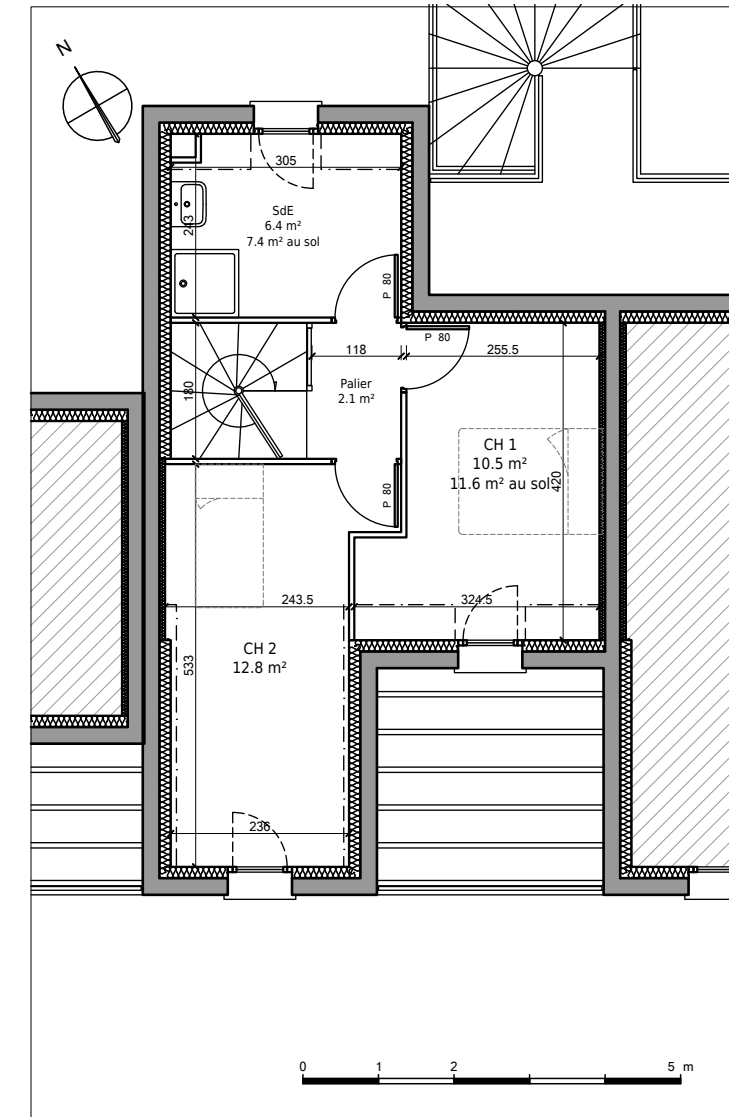

Immeubles de logements collectifs,  
 Lotissement "Les Allées de l'Harmonie"  
 Bretteville l'Orgueilleuse, 14740 THUE ET MUE  
 Lot 09 - Appartement 3 pièces en duplex  
 1er Etage

Tableau des surfaces :

Entrée	5 m <sup>2</sup>
WC	1.4 m <sup>2</sup>
Séjour / Cuisine	28.6 m <sup>2</sup>
Palier	2.1 m <sup>2</sup>
Salle d'eau	6.4 m <sup>2</sup>
Chambre 1	10.5 m <sup>2</sup>
Chambre 2	12.8 m <sup>2</sup>
Surface habitable totale :	66.8 m <sup>2</sup>
Terrasse	8.6 m <sup>2</sup>

Plan du premier étage :

Plan du deuxième étage :

Localisation du lot :

Nota : Les surfaces, côtes et les équipements sont donnés sous réserves des impératifs et tolérances de construction. Les plans peuvent être modifiés pour des questions techniques.