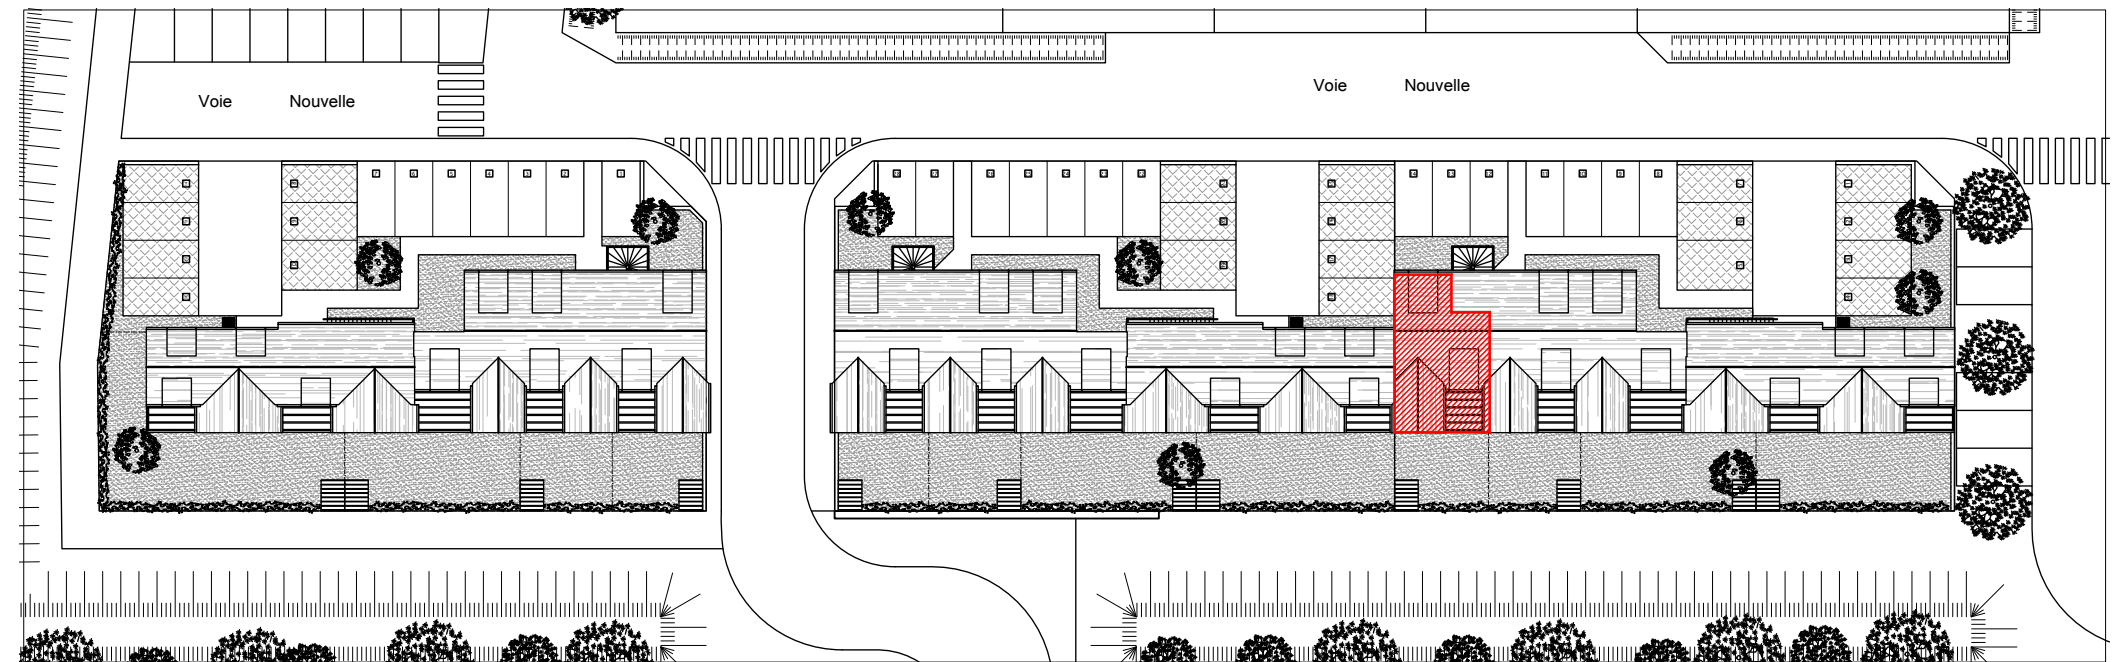

Immeubles de logements collectifs,  
 Lotissement "Les Allées de l'Harmonie"  
 Bretteville l'Orgueilleuse, 14740 THUE ET MUE  
 Lot 09 - Appartement 3 pièces en duplex  
 1er Etage

Tableau des surfaces :

Entrée	5 m <sup>2</sup>
WC	1.4 m <sup>2</sup>
Séjour / Cuisine	28.6 m <sup>2</sup>
Palier	2.1 m <sup>2</sup>
Salle d'eau	6.4 m <sup>2</sup>
Chambre 1	10.5 m <sup>2</sup>
Chambre 2	12.8 m <sup>2</sup>
Surface habitable totale :	66.8 m <sup>2</sup>
Terrasse	8.6 m <sup>2</sup>

Plan du premier étage :

Plan du deuxième étage :

Localisation du lot :

Nota : Les surfaces, côtes et les équipements sont donnés sous réserves des impératifs et tolérances de construction. Les plans peuvent être modifiés pour des questions techniques.