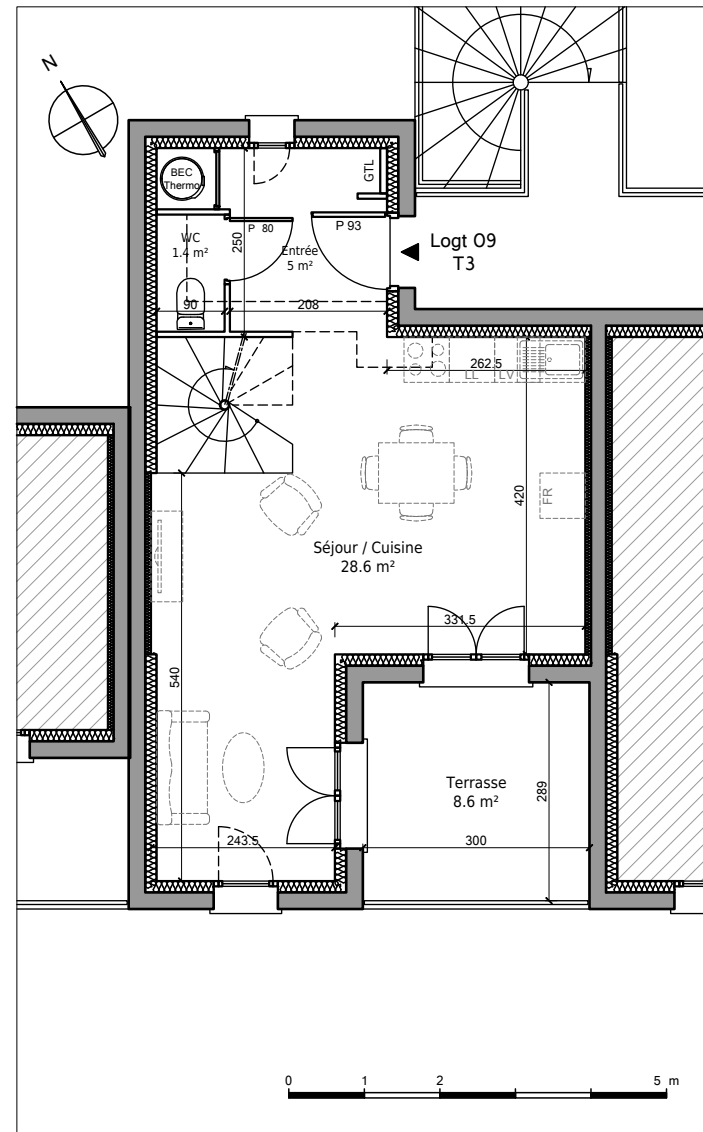

Immeubles de logements collectifs,  
 Lotissement "Les Allées de l'Harmonie"  
 Bretteville l'Orgueilleuse, 14740 THUE ET MUE  
 Lot 09 - Appartement 3 pièces en duplex  
 1er Etage

Tableau des surfaces :

Entrée	5 m <sup>2</sup>
WC	1.4 m <sup>2</sup>
Séjour / Cuisine	28.6 m <sup>2</sup>
Palier	2.1 m <sup>2</sup>
Salle d'eau	6.4 m <sup>2</sup>
Chambre 1	10.5 m <sup>2</sup>
Chambre 2	12.8 m <sup>2</sup>
Surface habitable totale :	66.8 m <sup>2</sup>
Terrasse	8.6 m <sup>2</sup>

Plan du premier étage :

Plan du deuxième étage :

Localisation du lot :

Nota : Les surfaces, côtes et les équipements sont donnés sous réserves des impératifs et tolérances de construction. Les plans peuvent être modifiés pour des questions techniques.