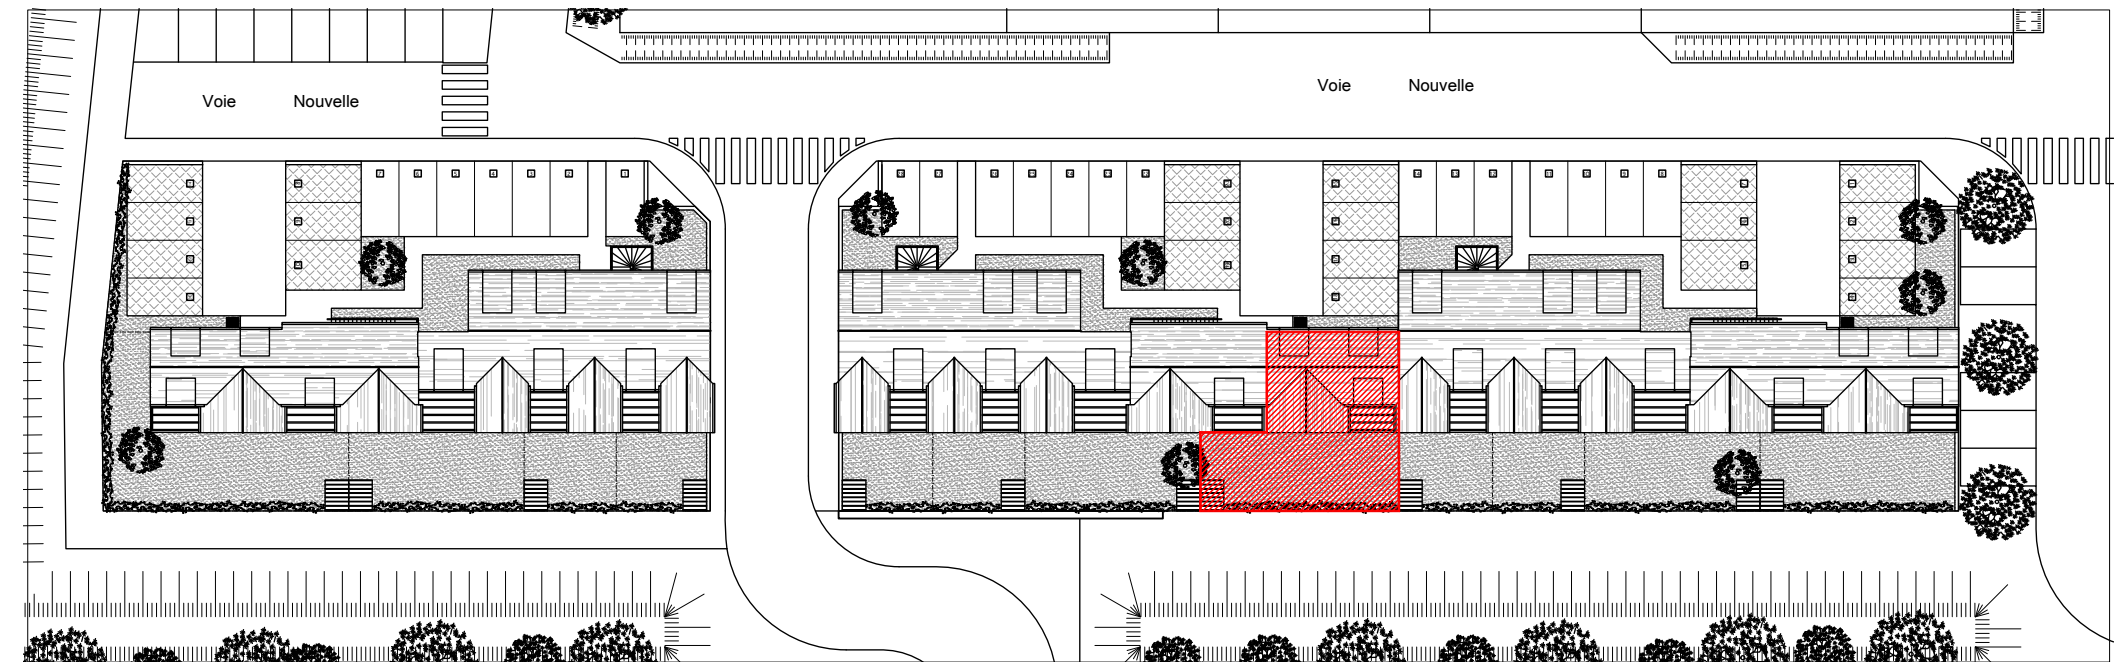

Immeubles de logements collectifs,  
Lotissement "Les Allées de l'Harmonie"  
Bretteville l'Orgueilleuse, 14740 THUE ET MUE  
Lot 10 - Appartement 2 pièces  
Rez-de-Chaussée

Tableau des surfaces :

Entrée	3.5 m <sup>2</sup>
Salle d'eau	5.7 m <sup>2</sup>
Cuisine	6.8 m <sup>2</sup>
Séjour	17.1 m <sup>2</sup>
Chambre	11.8 m <sup>2</sup>
Surface habitable totale :	44.9 m <sup>2</sup>
Jardin	68 m <sup>2</sup>

Localisation du lot :

Nota : Les surfaces, côtes et les équipements sont donnés sous réserves des impératifs et tolérances de construction. Les plans peuvent être modifiés pour des questions techniques.