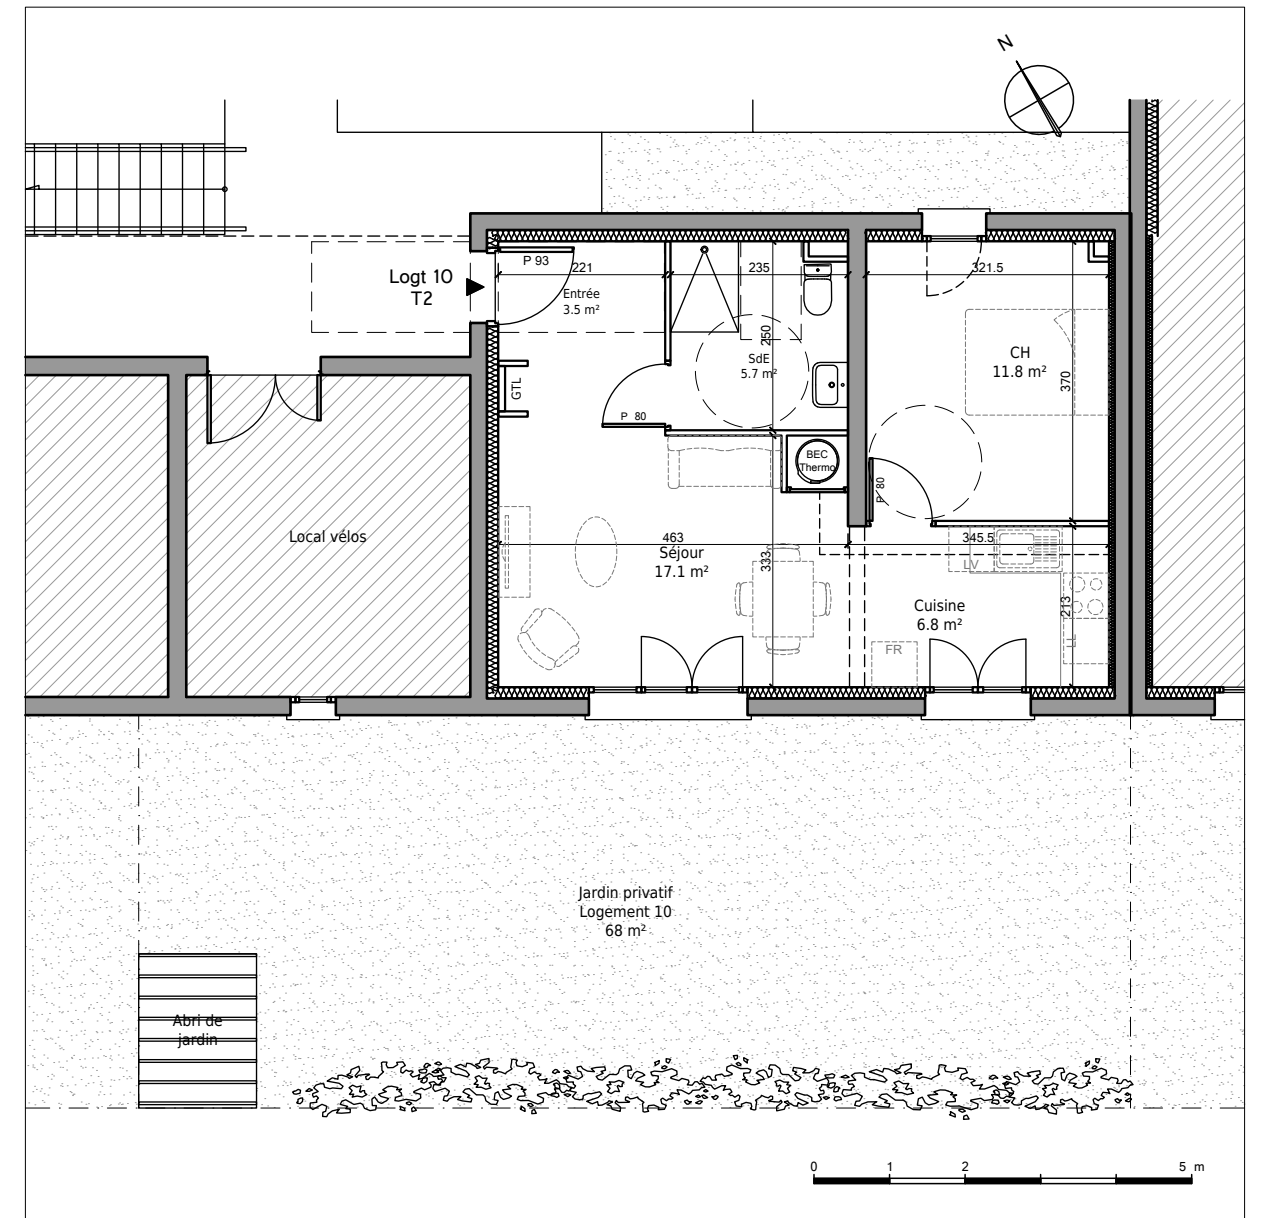

Immeubles de logements collectifs,  
Lotissement "Les Allées de l'Harmonie"  
Bretteville l'Orgueilleuse, 14740 THUE ET MUE  
Lot 10 - Appartement 2 pièces  
Rez-de-Chaussée

Tableau des surfaces :

Entrée	3.5 m <sup>2</sup>
Salle d'eau	5.7 m <sup>2</sup>
Cuisine	6.8 m <sup>2</sup>
Séjour	17.1 m <sup>2</sup>
Chambre	11.8 m <sup>2</sup>
Surface habitable totale :	44.9 m <sup>2</sup>
Jardin	68 m <sup>2</sup>

Localisation du lot :

Nota : Les surfaces, côtes et les équipements sont donnés sous réserves des impératifs et tolérances de construction. Les plans peuvent être modifiés pour des questions techniques.