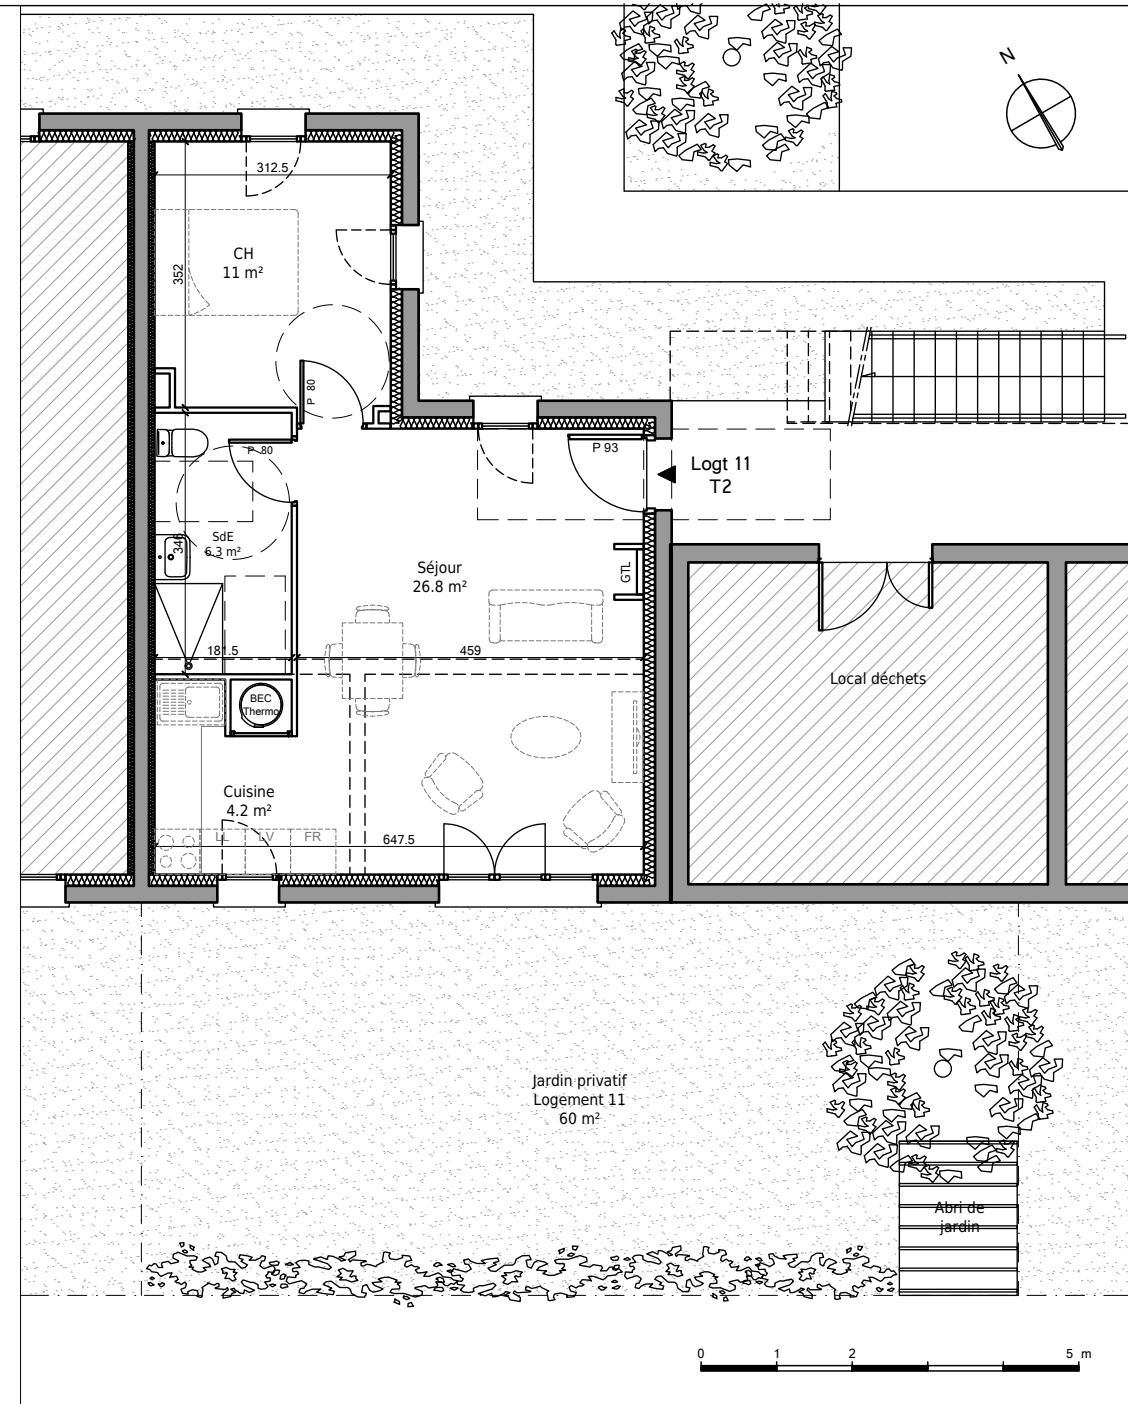

Immeubles de logements collectifs,
Lotissement "Les Allées de l'Harmonie"
Bretteville l'Orgueilleuse, 14740 THUE ET MUE
Lot 11 - Appartement 2 pièces
Rez-de-Chaussée

Tableau des surfaces :

Salle d'eau	6.3 m ²
Cuisine	4.2 m ²
Séjour	26.8 m ²
Chambre	11 m ²
Surface habitable totale :	48.3 m ²
Jardin	60 m ²

Localisation du lot :

Nota : Les surfaces, côtes et les équipements sont donnés sous réserves des impératifs et tolérances de construction. Les plans peuvent être modifiés pour des questions techniques.