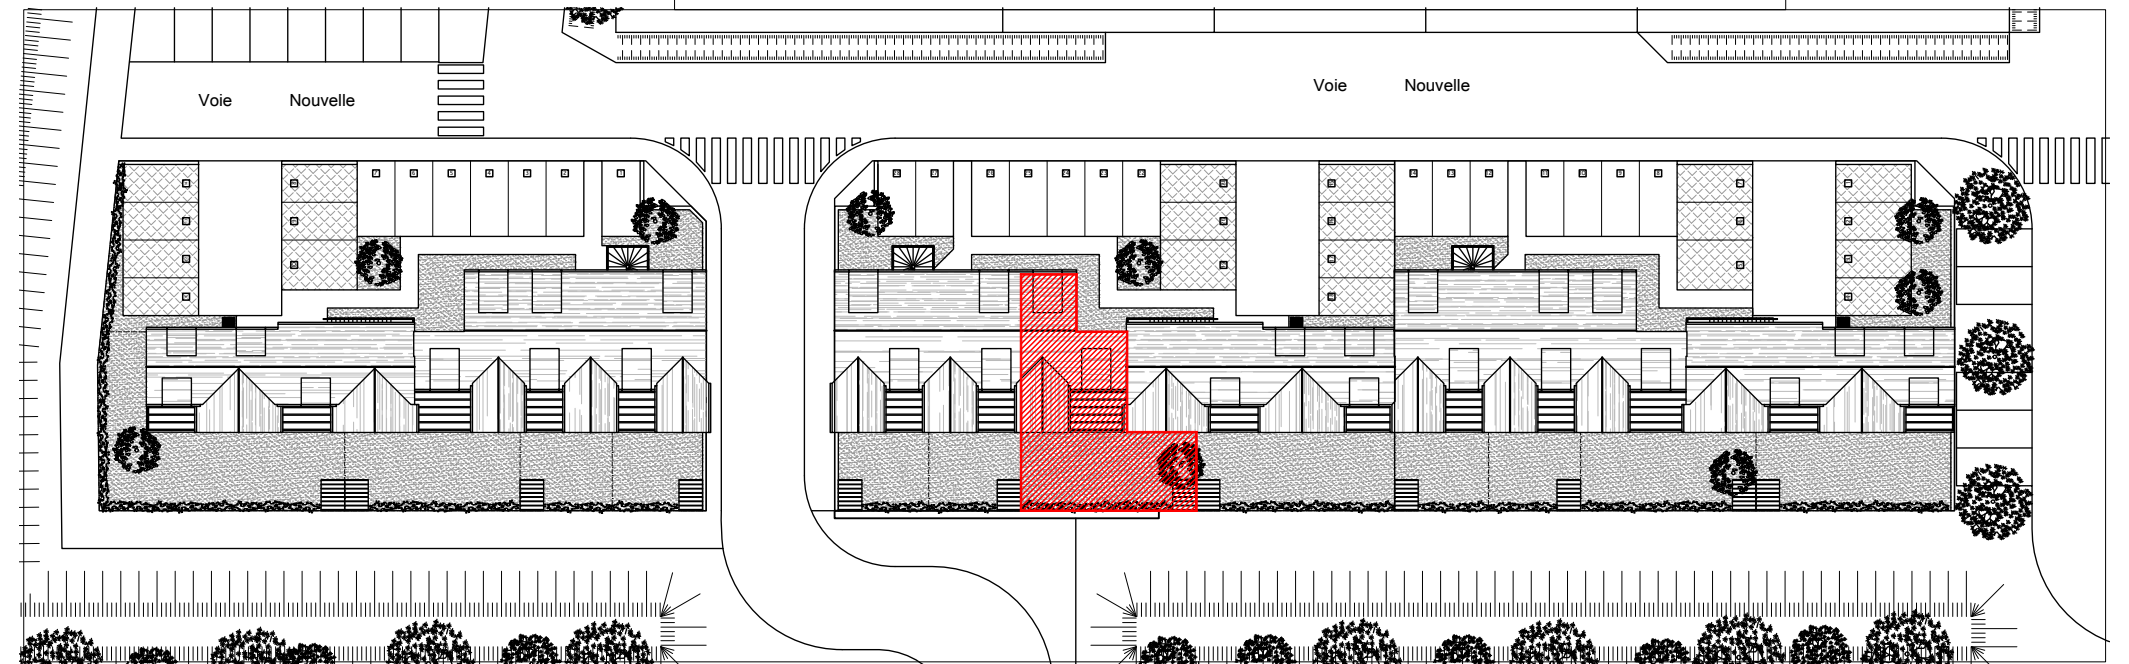

Immeubles de logements collectifs,
Lotissement "Les Allées de l'Harmonie"
Bretteville l'Orgueilleuse, 14740 THUE ET MUE
Lot 11 - Appartement 2 pièces
Rez-de-Chaussée

Tableau des surfaces :

Salle d'eau	6.3 m ²
Cuisine	4.2 m ²
Séjour	26.8 m ²
Chambre	11 m ²
Surface habitable totale :	48.3 m ²
Jardin	60 m ²

Localisation du lot :

Nota : Les surfaces, côtes et les équipements sont donnés sous réserves des impératifs et tolérances de construction. Les plans peuvent être modifiés pour des questions techniques.