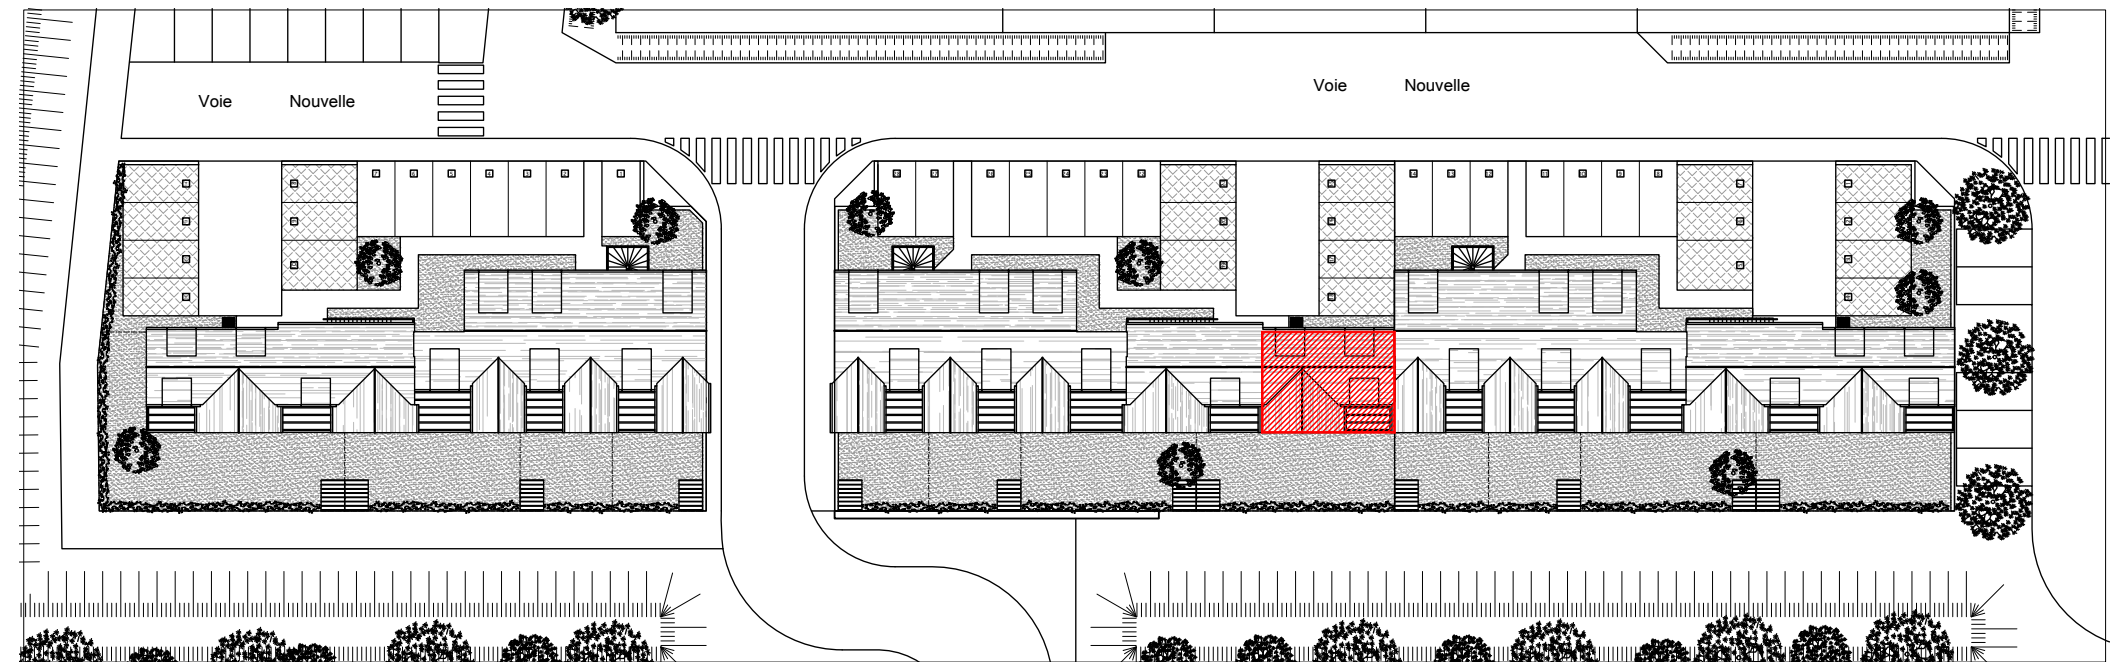

Immeubles de logements collectifs,  
 Lotissement "Les Allées de l'Harmonie"  
 Bretteville l'Orgueilleuse, 14740 THUE ET MUE  
 Lot 12 - Appartement 3 pièces en duplex  
 1er Etage

Tableau des surfaces :

Entrée	4 m <sup>2</sup>
WC	1.4 m <sup>2</sup>
Cuisine	13.4 m <sup>2</sup>
Séjour	17.2 m <sup>2</sup>
Palier	2.1 m <sup>2</sup>
Salle d'eau	6.3 m <sup>2</sup>
Chambre 1	14.4 m <sup>2</sup>
Chambre 2	10.7 m <sup>2</sup>
Surface habitable totale :	69,5 m <sup>2</sup>
Terrasse	6.6 m <sup>2</sup>

Plan du premier étage :

Plan du deuxième étage :

Localisation du lot :

Nota : Les surfaces, côtes et les équipements sont donnés sous réserves des impératifs et tolérances de construction. Les plans peuvent être modifiés pour des questions techniques.