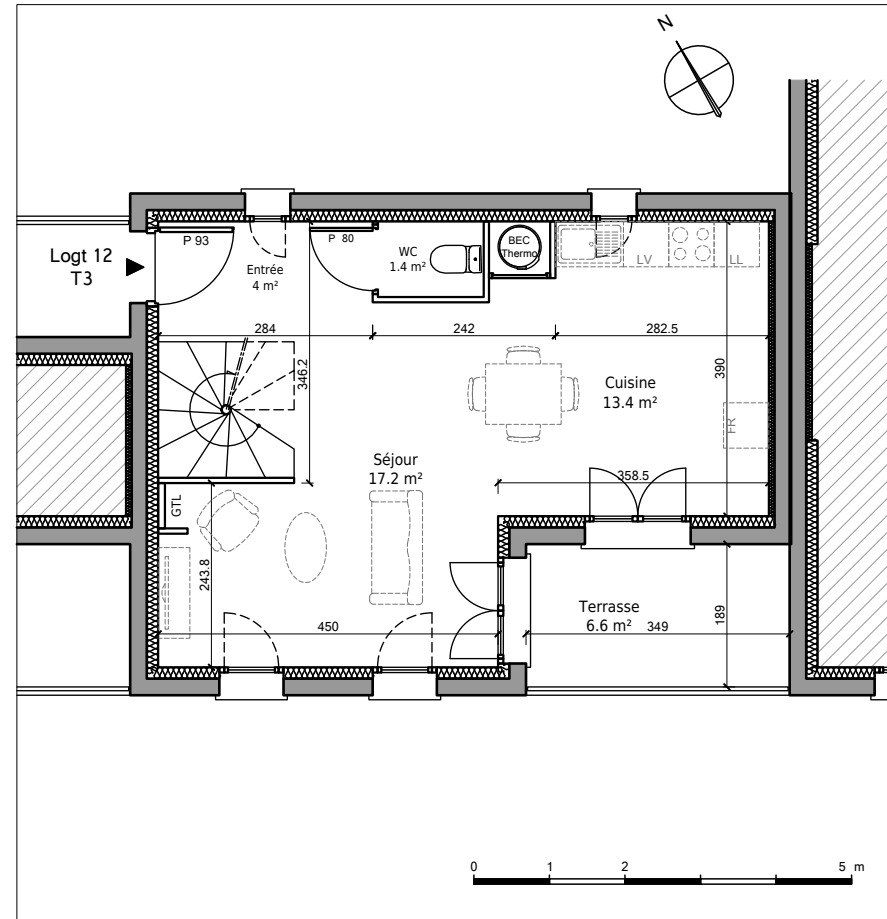

Immeubles de logements collectifs,  
 Lotissement "Les Allées de l'Harmonie"  
 Bretteville l'Orgueilleuse, 14740 THUE ET MUE  
 Lot 12 - Appartement 3 pièces en duplex  
 1er Etage

Tableau des surfaces :

Entrée	4 m <sup>2</sup>
WC	1.4 m <sup>2</sup>
Cuisine	13.4 m <sup>2</sup>
Séjour	17.2 m <sup>2</sup>
Palier	2.1 m <sup>2</sup>
Salle d'eau	6.3 m <sup>2</sup>
Chambre 1	14.4 m <sup>2</sup>
Chambre 2	10.7 m <sup>2</sup>
Surface habitable totale :	69,5 m <sup>2</sup>
Terrasse	6.6 m <sup>2</sup>

Plan du premier étage :

Plan du deuxième étage :

Localisation du lot :

Nota : Les surfaces, côtes et les équipements sont donnés sous réserves des impératifs et tolérances de construction. Les plans peuvent être modifiés pour des questions techniques.