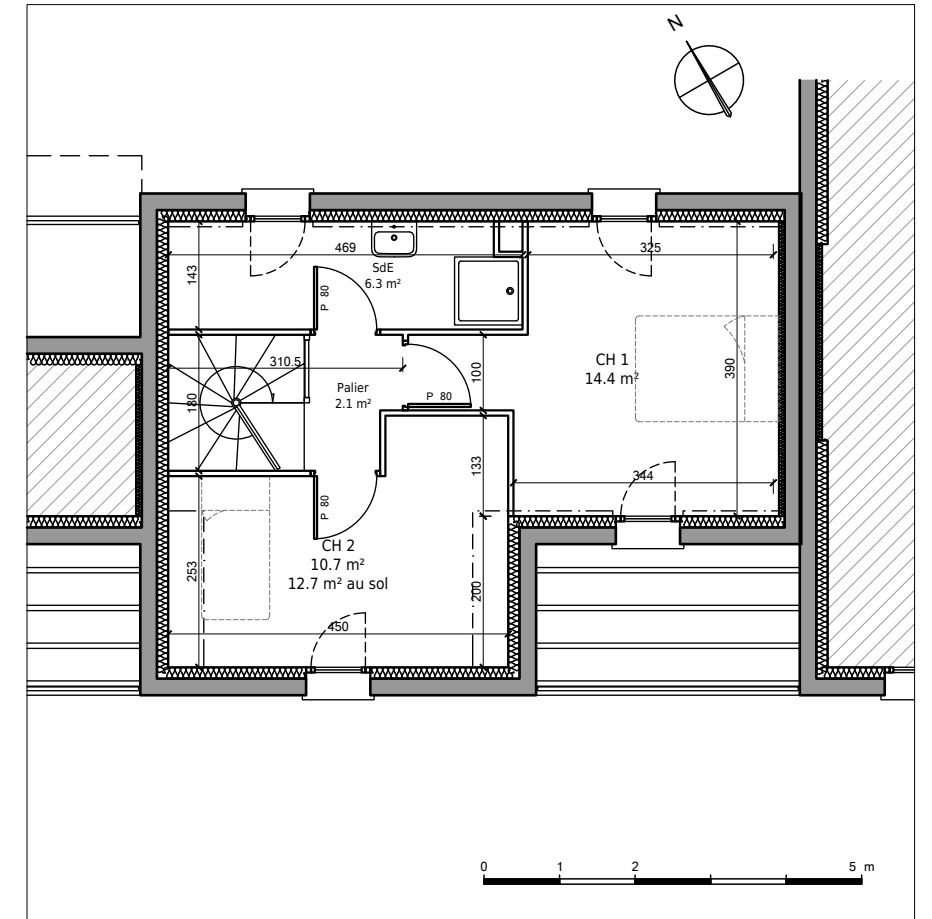

Immeubles de logements collectifs,  
 Lotissement "Les Allées de l'Harmonie"  
 Bretteville l'Orgueilleuse, 14740 THUE ET MUE  
 Lot 12 - Appartement 3 pièces en duplex  
 1er Etage

Tableau des surfaces :

Entrée	4 m <sup>2</sup>
WC	1.4 m <sup>2</sup>
Cuisine	13.4 m <sup>2</sup>
Séjour	17.2 m <sup>2</sup>
Palier	2.1 m <sup>2</sup>
Salle d'eau	6.3 m <sup>2</sup>
Chambre 1	14.4 m <sup>2</sup>
Chambre 2	10.7 m <sup>2</sup>
Surface habitable totale :	69,5 m <sup>2</sup>
Terrasse	6.6 m <sup>2</sup>

Plan du premier étage :

Plan du deuxième étage :

Localisation du lot :

Nota : Les surfaces, côtes et les équipements sont donnés sous réserves des impératifs et tolérances de construction. Les plans peuvent être modifiés pour des questions techniques.