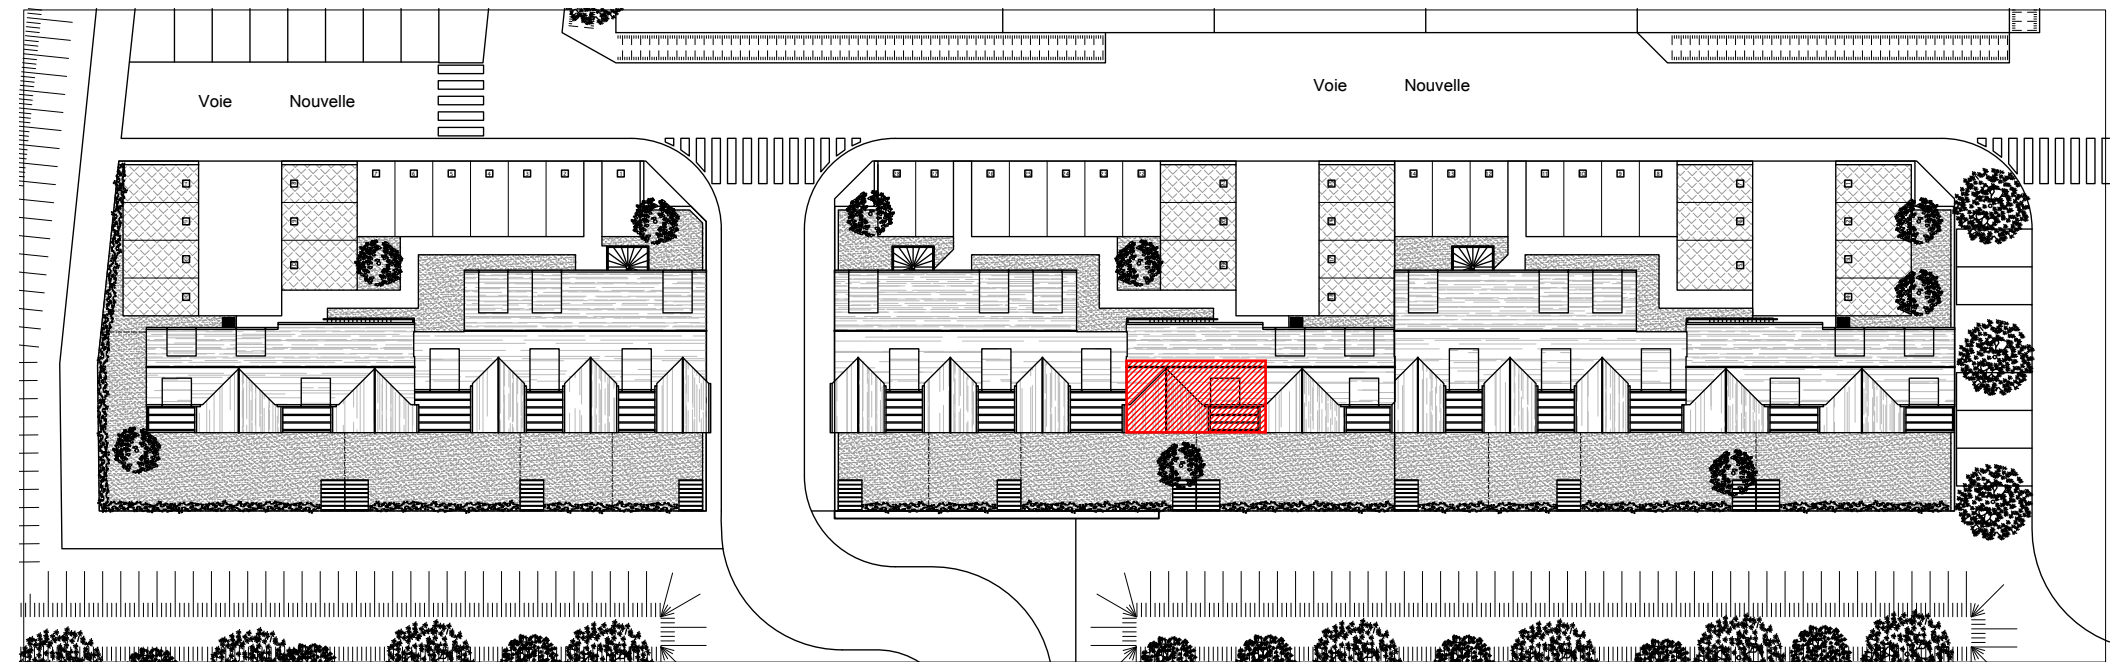

Immeubles de logements collectifs,
 Lotissement "Les Allées de l'Harmonie"
 Bretteville l'Orgueilleuse, 14740 THUE ET MUE
 Lot 13 - Appartement 2 pièces en duplex
 1er Etage

Tableau des surfaces :

WC	1.8 m ²
Séjour / Cuisine	20.4 m ²
Palier	1.5 m ²
Salle d'eau	6.1 m ²
Chambre	12.4 m ²
Surface habitable totale :	42.2 m ²
Terrasse	7.1 m ²

Plan du premier étage :

Plan du deuxième étage :

Localisation du lot :

Nota : Les surfaces, côtes et les équipements sont donnés sous réserves des impératifs et tolérances de construction. Les plans peuvent être modifiés pour des questions techniques.