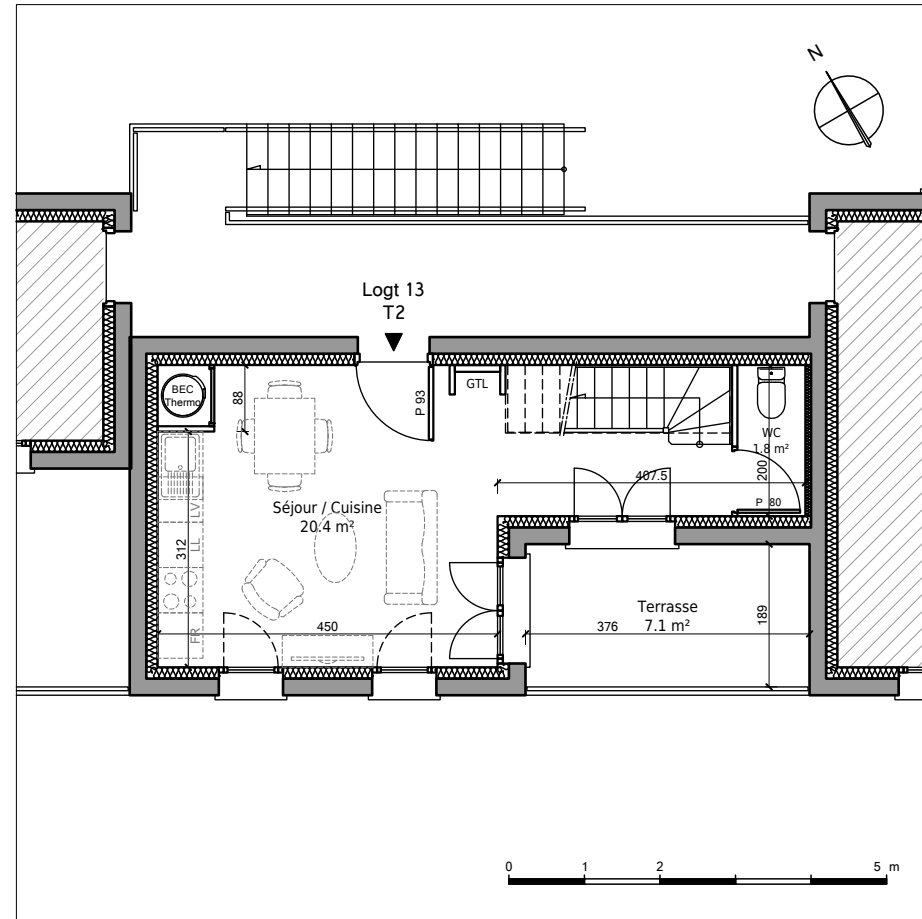

Immeubles de logements collectifs,
 Lotissement "Les Allées de l'Harmonie"
 Bretteville l'Orgueilleuse, 14740 THUE ET MUE
 Lot 13 - Appartement 2 pièces en duplex
 1er Etage

Tableau des surfaces :

WC	1.8 m ²
Séjour / Cuisine	20.4 m ²
Palier	1.5 m ²
Salle d'eau	6.1 m ²
Chambre	12.4 m ²
Surface habitable totale :	42.2 m ²
Terrasse	7.1 m ²

Plan du premier étage :

Plan du deuxième étage :

Localisation du lot :

Nota : Les surfaces, côtes et les équipements sont donnés sous réserves des impératifs et tolérances de construction. Les plans peuvent être modifiés pour des questions techniques.