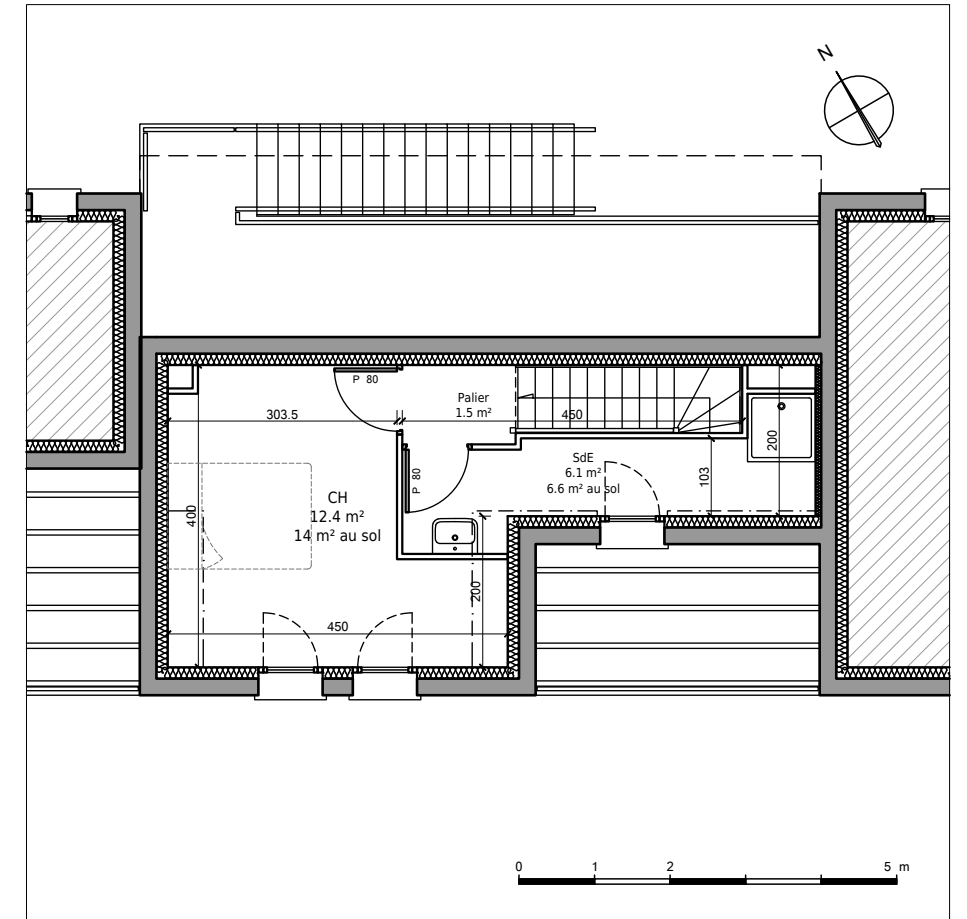

Immeubles de logements collectifs,
 Lotissement "Les Allées de l'Harmonie"
 Bretteville l'Orgueilleuse, 14740 THUE ET MUE
 Lot 13 - Appartement 2 pièces en duplex
 1er Etage

Tableau des surfaces :

WC	1.8 m ²
Séjour / Cuisine	20.4 m ²
Palier	1.5 m ²
Salle d'eau	6.1 m ²
Chambre	12.4 m ²
Surface habitable totale :	42.2 m ²
Terrasse	7.1 m ²

Plan du premier étage :

Plan du deuxième étage :

Localisation du lot :

Nota : Les surfaces, côtes et les équipements sont donnés sous réserves des impératifs et tolérances de construction. Les plans peuvent être modifiés pour des questions techniques.