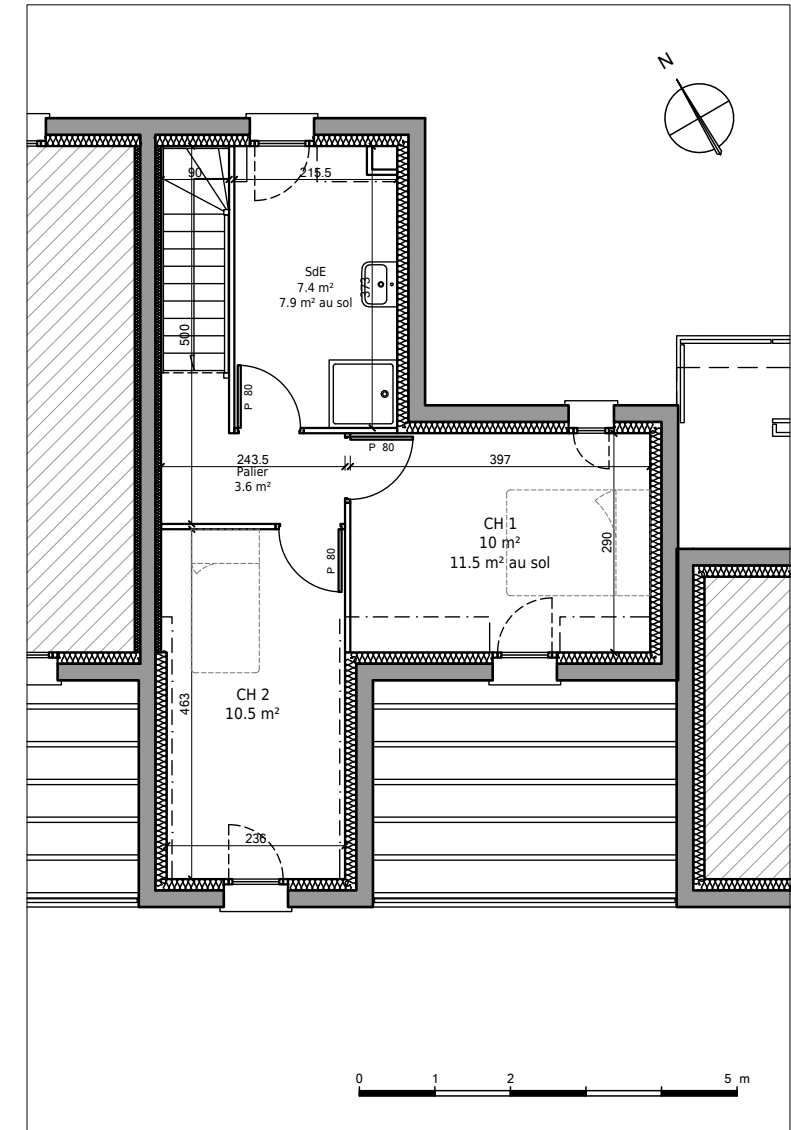

Immeubles de logements collectifs,
 Lotissement "Les Allées de l'Harmonie"
 Bretteville l'Orgueilleuse, 14740 THUE ET MUE
 Lot 14 - Appartement 3 pièces en duplex
 1er Etage

Tableau des surfaces :

WC	1.3 m ²
Séjour	24.7 m ²
Cuisine	7.5 m ²
Palier	3.6 m ²
Salle d'eau	7.4 m ²
Chambre 1	10 m ²
Chambre 2	10.5 m ²
Surface habitable totale :	65 m ²
Terrasse	11.6 m ²

Plan du premier étage :

Plan du deuxième étage :

Localisation du lot :

Nota : Les surfaces, côtes et les équipements sont donnés sous réserves des impératifs et tolérances de construction. Les plans peuvent être modifiés pour des questions techniques.