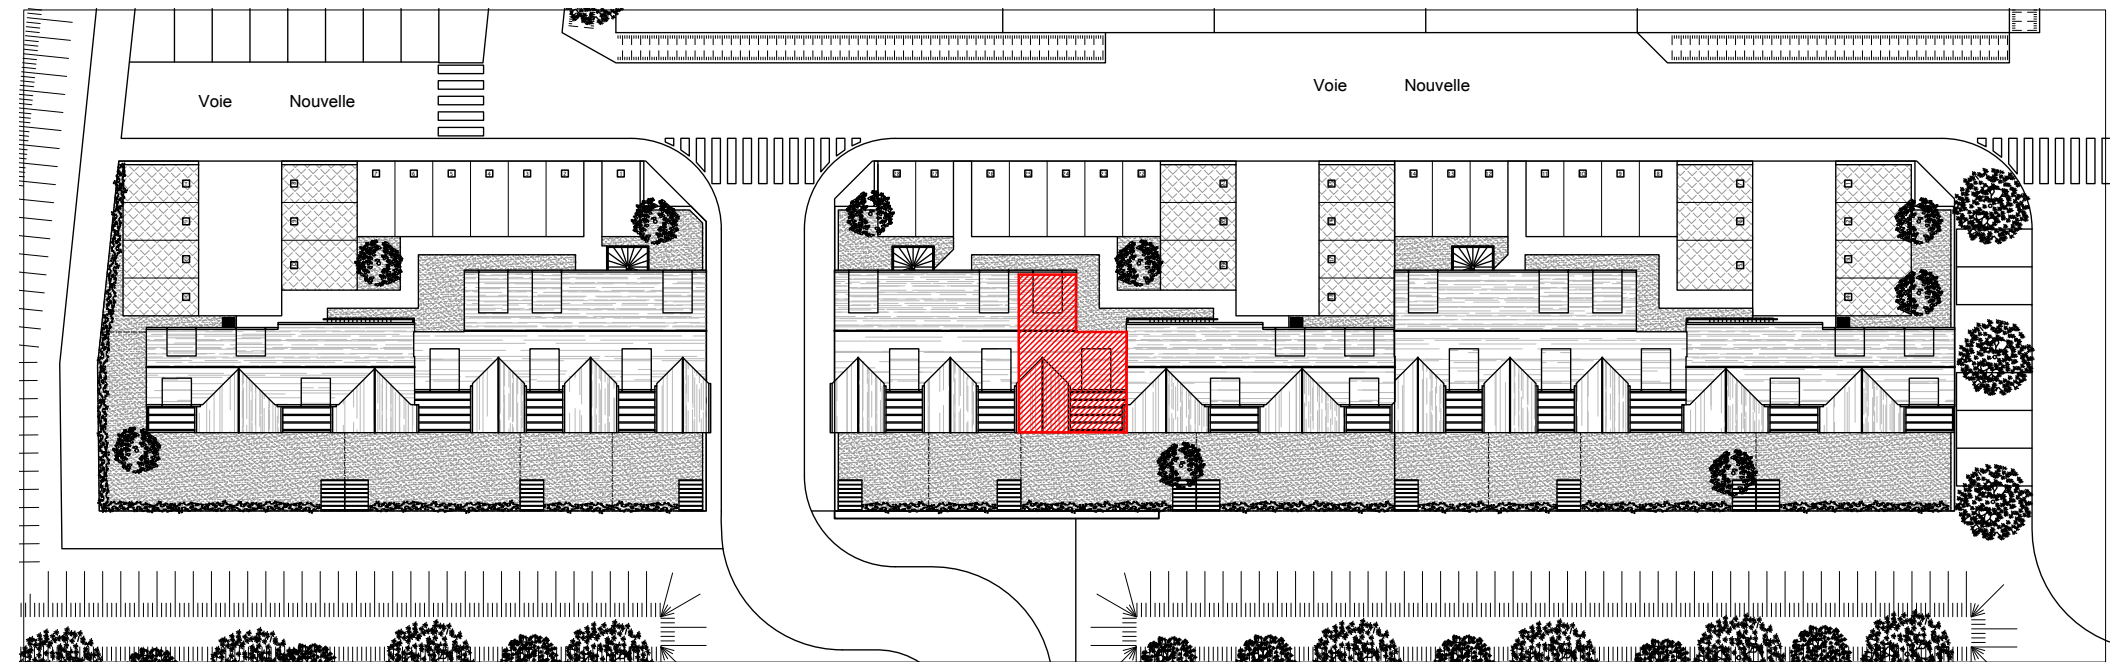

Immeubles de logements collectifs,
 Lotissement "Les Allées de l'Harmonie"
 Bretteville l'Orgueilleuse, 14740 THUE ET MUE
 Lot 14 - Appartement 3 pièces en duplex
 1er Etage

Tableau des surfaces :

WC	1.3 m ²
Séjour	24.7 m ²
Cuisine	7.5 m ²
Palier	3.6 m ²
Salle d'eau	7.4 m ²
Chambre 1	10 m ²
Chambre 2	10.5 m ²
Surface habitable totale :	65 m ²
Terrasse	11.6 m ²

Plan du premier étage :

Plan du deuxième étage :

Localisation du lot :

Nota : Les surfaces, côtes et les équipements sont donnés sous réserves des impératifs et tolérances de construction. Les plans peuvent être modifiés pour des questions techniques.