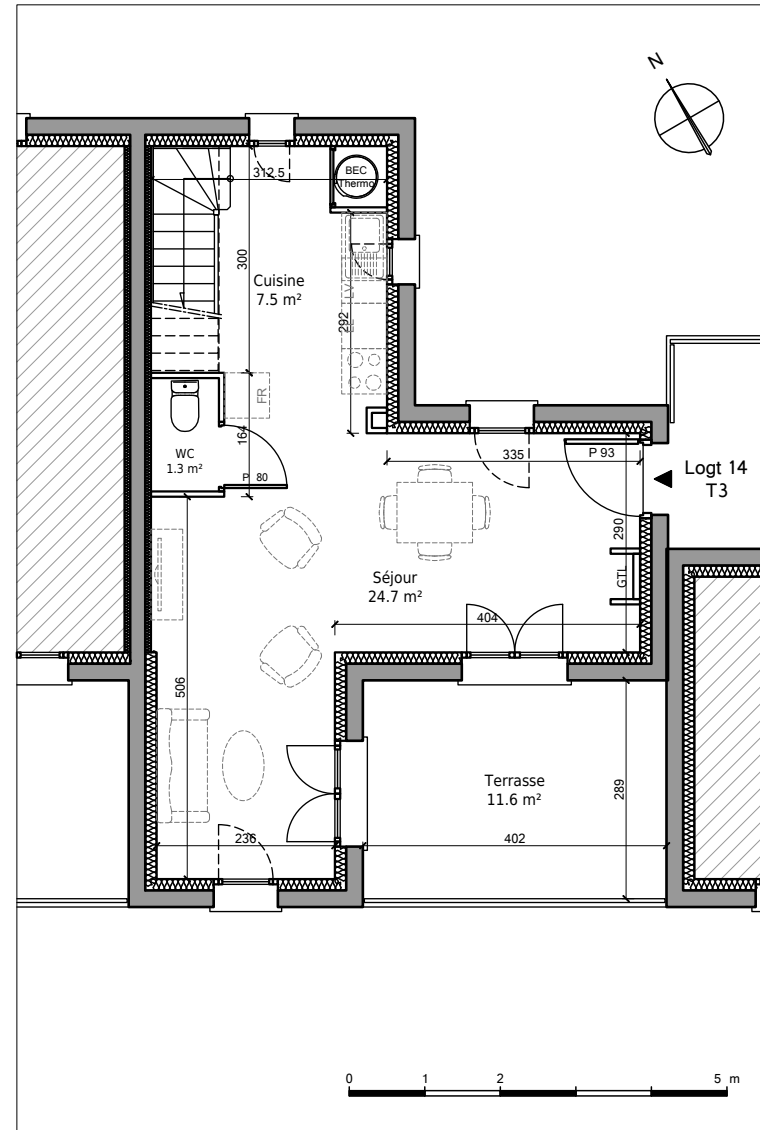

Immeubles de logements collectifs,
 Lotissement "Les Allées de l'Harmonie"
 Bretteville l'Orgueilleuse, 14740 THUE ET MUE
 Lot 14 - Appartement 3 pièces en duplex
 1er Etage

Tableau des surfaces :

WC	1.3 m ²
Séjour	24.7 m ²
Cuisine	7.5 m ²
Palier	3.6 m ²
Salle d'eau	7.4 m ²
Chambre 1	10 m ²
Chambre 2	10.5 m ²
Surface habitable totale :	65 m ²
Terrasse	11.6 m ²

Plan du premier étage :

Plan du deuxième étage :

Localisation du lot :

Nota : Les surfaces, côtes et les équipements sont donnés sous réserves des impératifs et tolérances de construction. Les plans peuvent être modifiés pour des questions techniques.