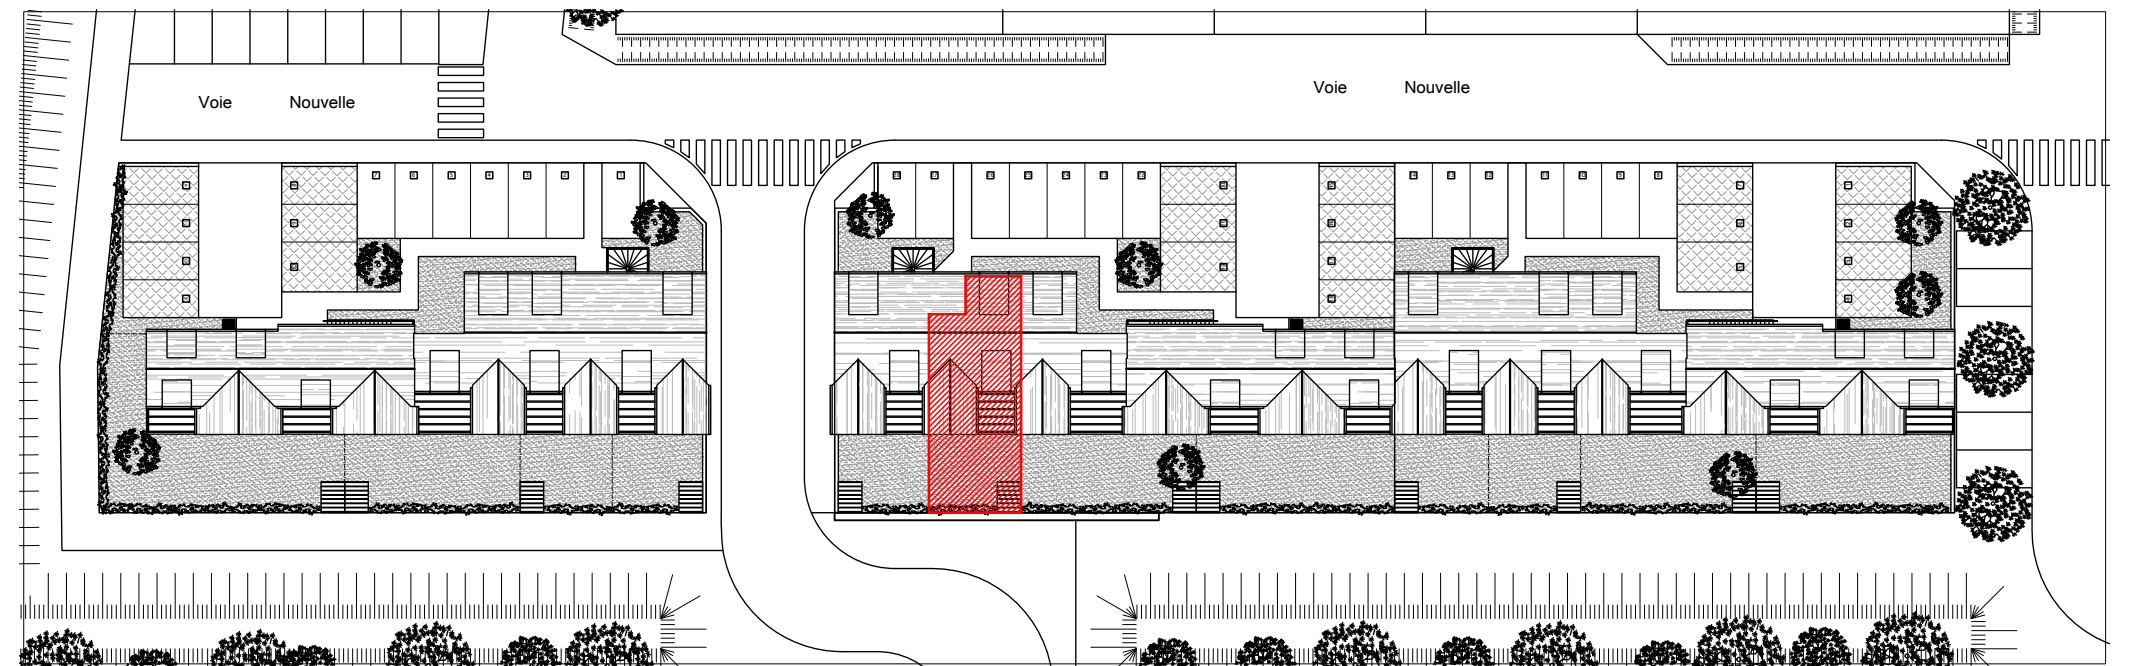

Immeubles de logements collectifs,  
Lotissement "Les Allées de l'Harmonie"  
Bretteville l'Orgueilleuse, 14740 THUE ET MUE

Lot 15 - Appartement 2 pièces  
Rez-de-Chaussée

Tableau des surfaces :

Salle d'eau	5.9 m <sup>2</sup>
Séjour / Cuisine	29.8 m <sup>2</sup>
Chambre	11.6 m <sup>2</sup>
Surface habitable totale :	47.3 m <sup>2</sup>
Jardin	32 m <sup>2</sup>

Localisation du lot :

Nota : Les surfaces, côtes et les équipements sont donnés sous réserves des impératifs et tolérances de construction. Les plans peuvent être modifiés pour des questions techniques.