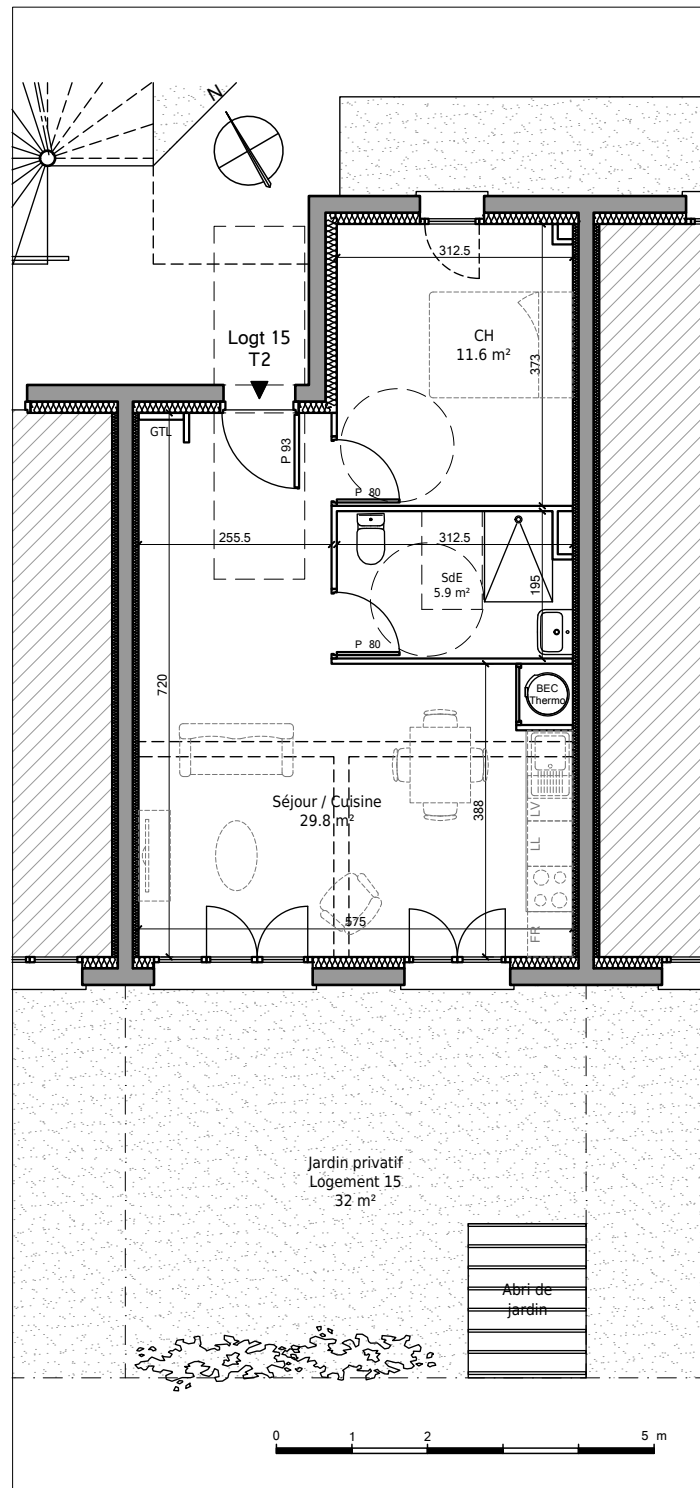

Immeubles de logements collectifs,  
Lotissement "Les Allées de l'Harmonie"  
Bretteville l'Orgueilleuse, 14740 THUE ET MUE

Lot 15 - Appartement 2 pièces  
Rez-de-Chaussée

Tableau des surfaces :

Salle d'eau	5.9 m <sup>2</sup>
Séjour / Cuisine	29.8 m <sup>2</sup>
Chambre	11.6 m <sup>2</sup>
Surface habitable totale :	47.3 m <sup>2</sup>
Jardin	32 m <sup>2</sup>

Localisation du lot :

Nota : Les surfaces, côtes et les équipements sont donnés sous réserves des impératifs et tolérances de construction. Les plans peuvent être modifiés pour des questions techniques.