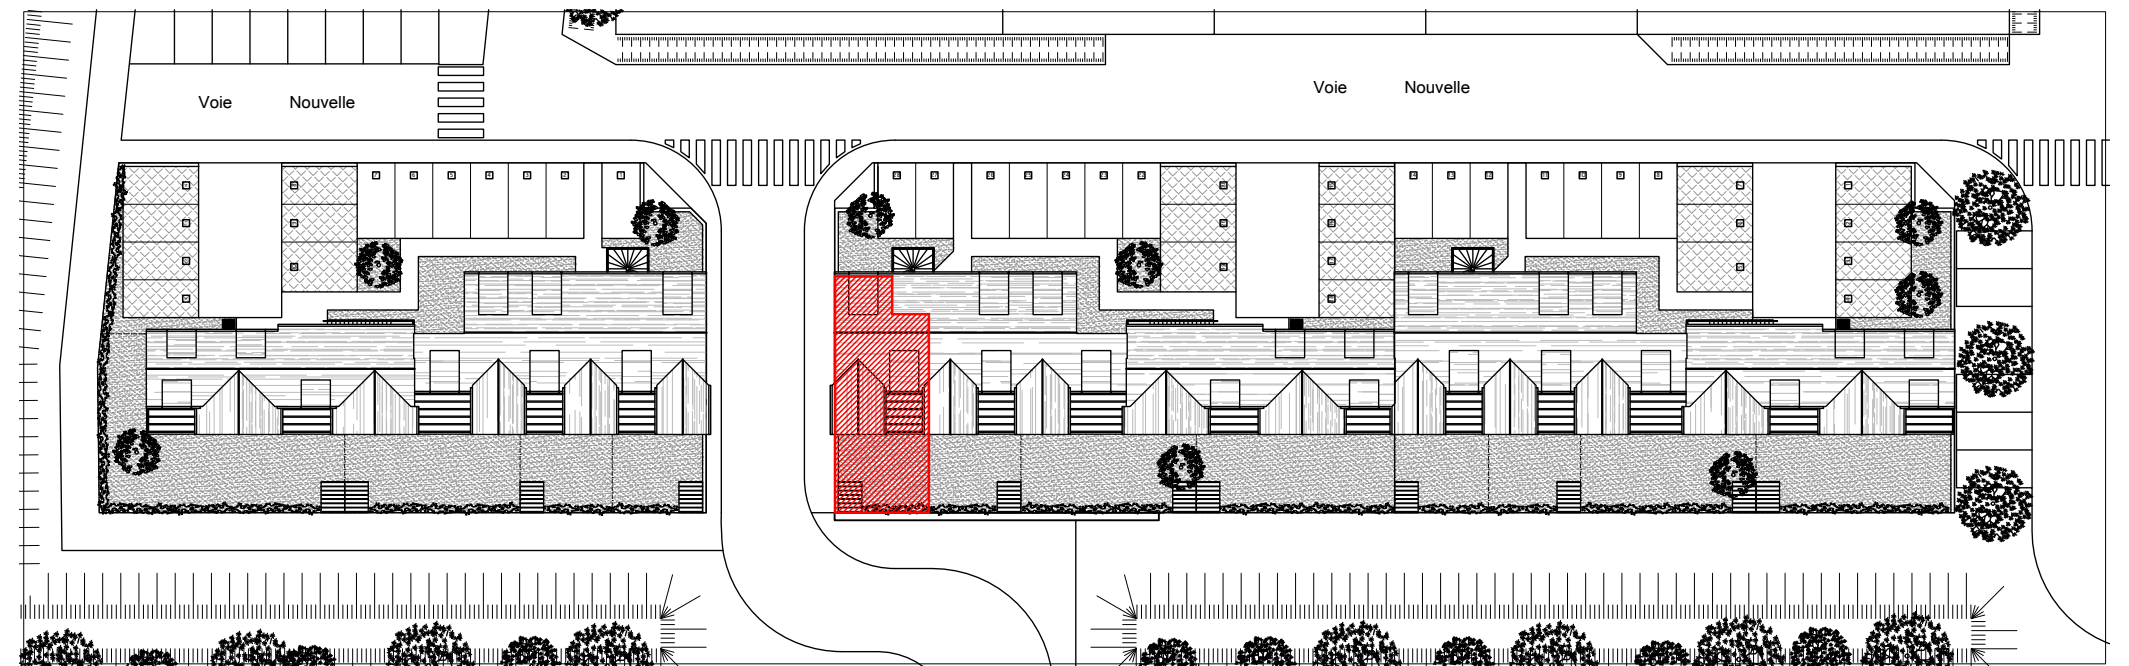

Immeubles de logements collectifs,
Lotissement "Les Allées de l'Harmonie"
Bretteville l'Orgueilleuse, 14740 THUE ET MUE

Lot 16 - Appartement 2 pièces
Rez-de-Chaussée

Tableau des surfaces :

Salle d'eau	5.9 m ²
Séjour / Cuisine	29.5 m ²
Chambre	11.3 m ²
Surface habitable totale :	46.7 m ²
Jardin	31 m ²

Localisation du lot :

Nota : Les surfaces, côtes et les équipements sont donnés sous réserves des impératifs et tolérances de construction. Les plans peuvent être modifiés pour des questions techniques.