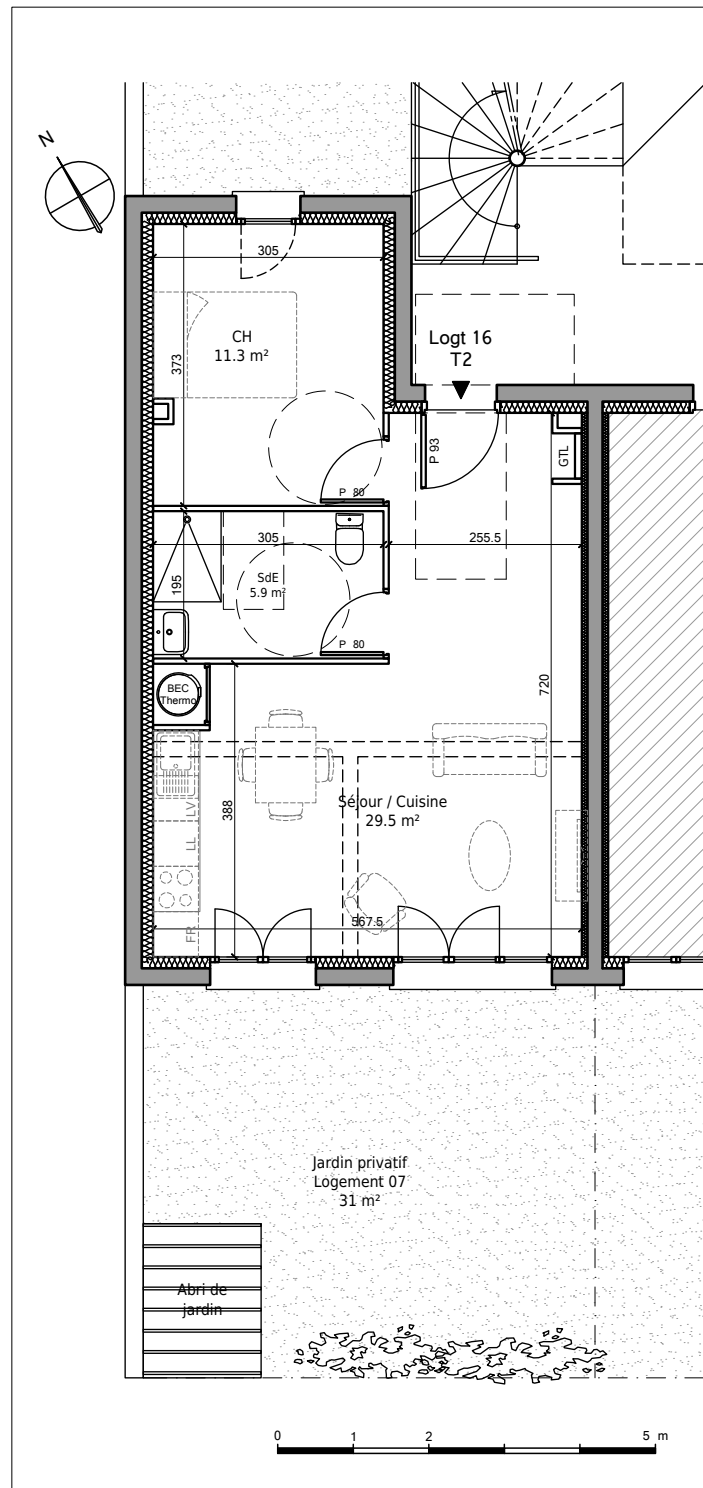

Immeubles de logements collectifs,
Lotissement "Les Allées de l'Harmonie"
Bretteville l'Orgueilleuse, 14740 THUE ET MUE

Lot 16 - Appartement 2 pièces
Rez-de-Chaussée

Tableau des surfaces :

Salle d'eau	5.9 m ²
Séjour / Cuisine	29.5 m ²
Chambre	11.3 m ²
Surface habitable totale :	46.7 m ²
Jardin	31 m ²

Localisation du lot :

Nota : Les surfaces, côtes et les équipements sont donnés sous réserves des impératifs et tolérances de construction. Les plans peuvent être modifiés pour des questions techniques.