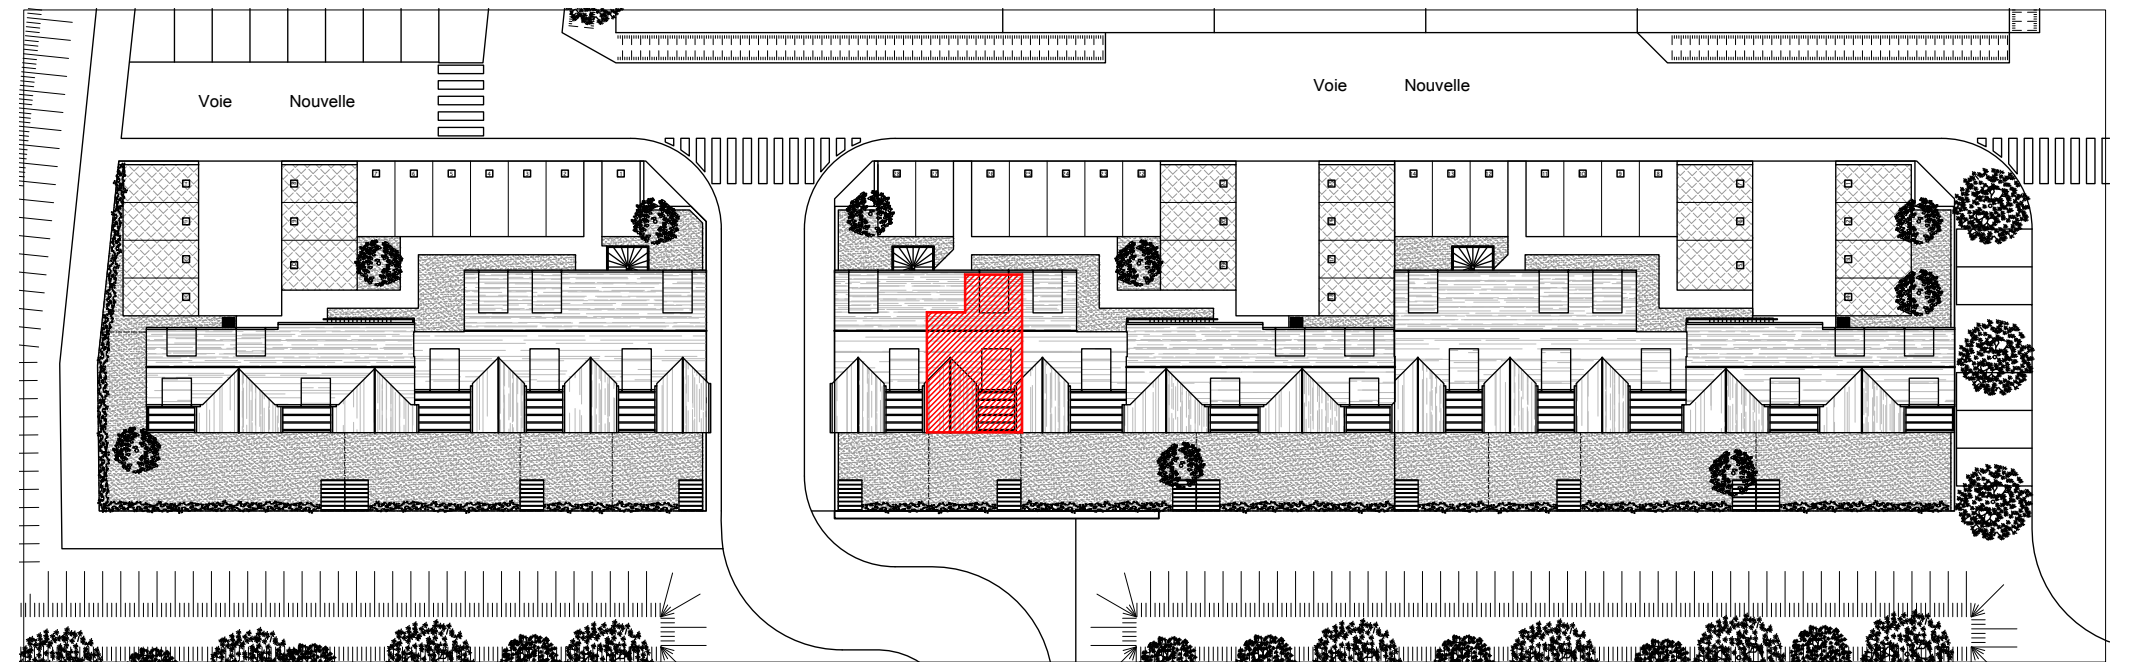

Immeubles de logements collectifs,  
 Lotissement "Les Allées de l'Harmonie"  
 Bretteville l'Orgueilleuse, 14740 THUE ET MUE  
 Lot 17 - Appartement 3 pièces en duplex  
 1er Etage

Tableau des surfaces :

Entrée	5.9 m <sup>2</sup>
WC	1.4 m <sup>2</sup>
Séjour / Cuisine	27.2 m <sup>2</sup>
Palier	2.2 m <sup>2</sup>
Salle d'eau	6.8 m <sup>2</sup>
Chambre 1	11.7 m <sup>2</sup>
Chambre 2	11.3 m <sup>2</sup>
Surface habitable totale :	66.5 m <sup>2</sup>
Terrasse	8.6 m <sup>2</sup>

Plan du premier étage :

Plan du deuxième étage :

Localisation du lot :

Nota : Les surfaces, côtes et les équipements sont donnés sous réserves des impératifs et tolérances de construction. Les plans peuvent être modifiés pour des questions techniques.