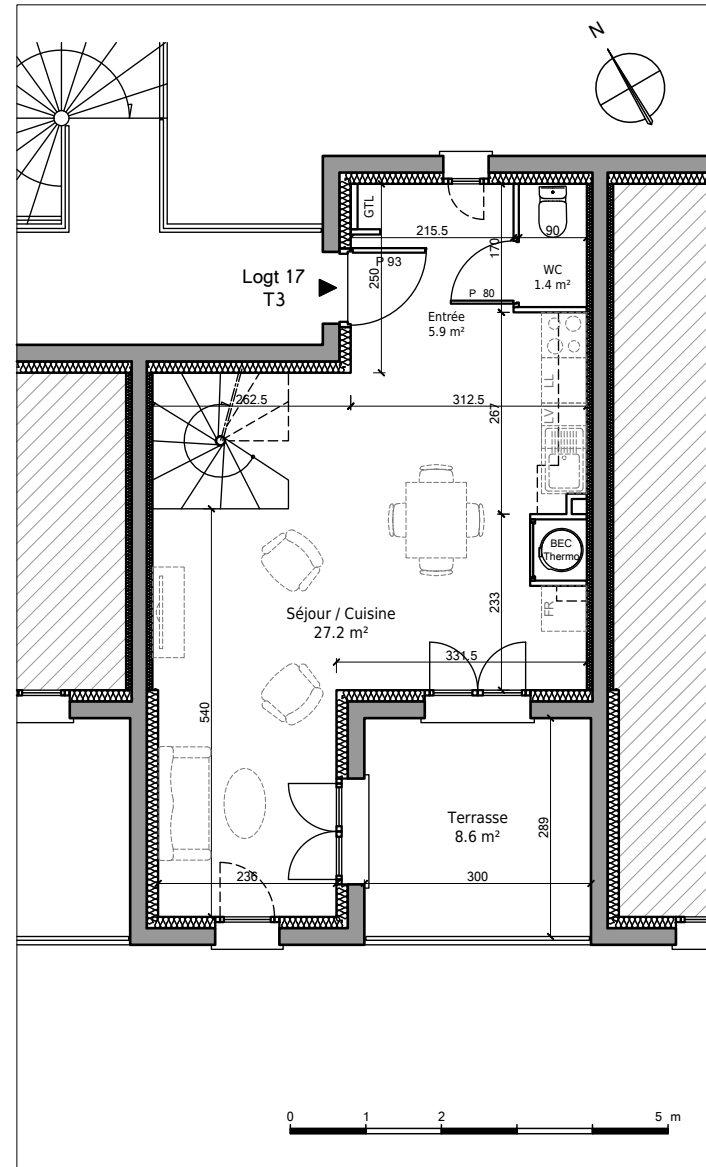

Immeubles de logements collectifs,  
 Lotissement "Les Allées de l'Harmonie"  
 Bretteville l'Orgueilleuse, 14740 THUE ET MUE  
 Lot 17 - Appartement 3 pièces en duplex  
 1er Etage

Tableau des surfaces :

Entrée	5.9 m <sup>2</sup>
WC	1.4 m <sup>2</sup>
Séjour / Cuisine	27.2 m <sup>2</sup>
Palier	2.2 m <sup>2</sup>
Salle d'eau	6.8 m <sup>2</sup>
Chambre 1	11.7 m <sup>2</sup>
Chambre 2	11.3 m <sup>2</sup>
Surface habitable totale :	66.5 m <sup>2</sup>
Terrasse	8.6 m <sup>2</sup>

Plan du premier étage :

Plan du deuxième étage :

Localisation du lot :

Nota : Les surfaces, côtes et les équipements sont donnés sous réserves des impératifs et tolérances de construction. Les plans peuvent être modifiés pour des questions techniques.