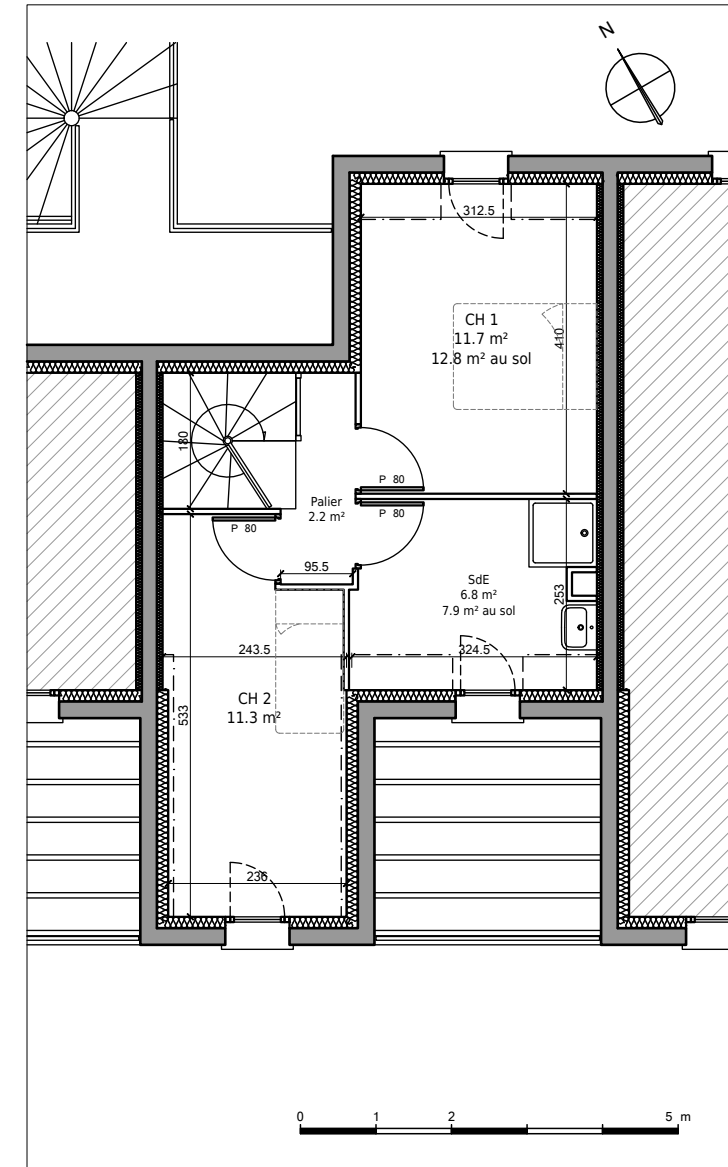

Immeubles de logements collectifs,  
 Lotissement "Les Allées de l'Harmonie"  
 Bretteville l'Orgueilleuse, 14740 THUE ET MUE  
 Lot 17 - Appartement 3 pièces en duplex  
 1er Etage

Tableau des surfaces :

Entrée	5.9 m <sup>2</sup>
WC	1.4 m <sup>2</sup>
Séjour / Cuisine	27.2 m <sup>2</sup>
Palier	2.2 m <sup>2</sup>
Salle d'eau	6.8 m <sup>2</sup>
Chambre 1	11.7 m <sup>2</sup>
Chambre 2	11.3 m <sup>2</sup>
Surface habitable totale :	66.5 m <sup>2</sup>
Terrasse	8.6 m <sup>2</sup>

Plan du premier étage :

Plan du deuxième étage :

Localisation du lot :

Nota : Les surfaces, côtes et les équipements sont donnés sous réserves des impératifs et tolérances de construction. Les plans peuvent être modifiés pour des questions techniques.