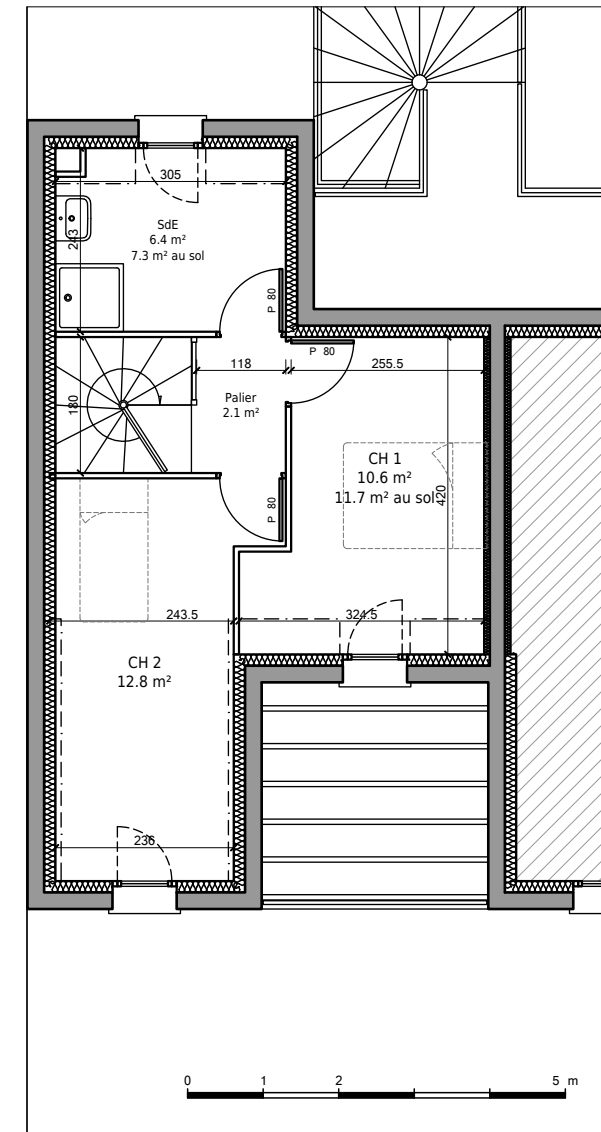

Immeubles de logements collectifs,
 Lotissement "Les Allées de l'Harmonie"
 Bretteville l'Orgueilleuse, 14740 THUE ET MUE
 Lot 18 - Appartement 3 pièces en duplex
 1er Etage

Tableau des surfaces :

Entrée	5 m ²
WC	1.4 m ²
Séjour / Cuisine	28.6 m ²
Palier	2.1 m ²
Salle d'eau	6.4 m ²
Chambre 1	10.6 m ²
Chambre 2	12.8 m ²
Surface habitable totale :	66.9 m ²
Terrasse	8.6 m ²

Plan du premier étage :

Plan du deuxième étage :

Localisation du lot :

Nota : Les surfaces, côtes et les équipements sont donnés sous réserves des impératifs et tolérances de construction. Les plans peuvent être modifiés pour des questions techniques.