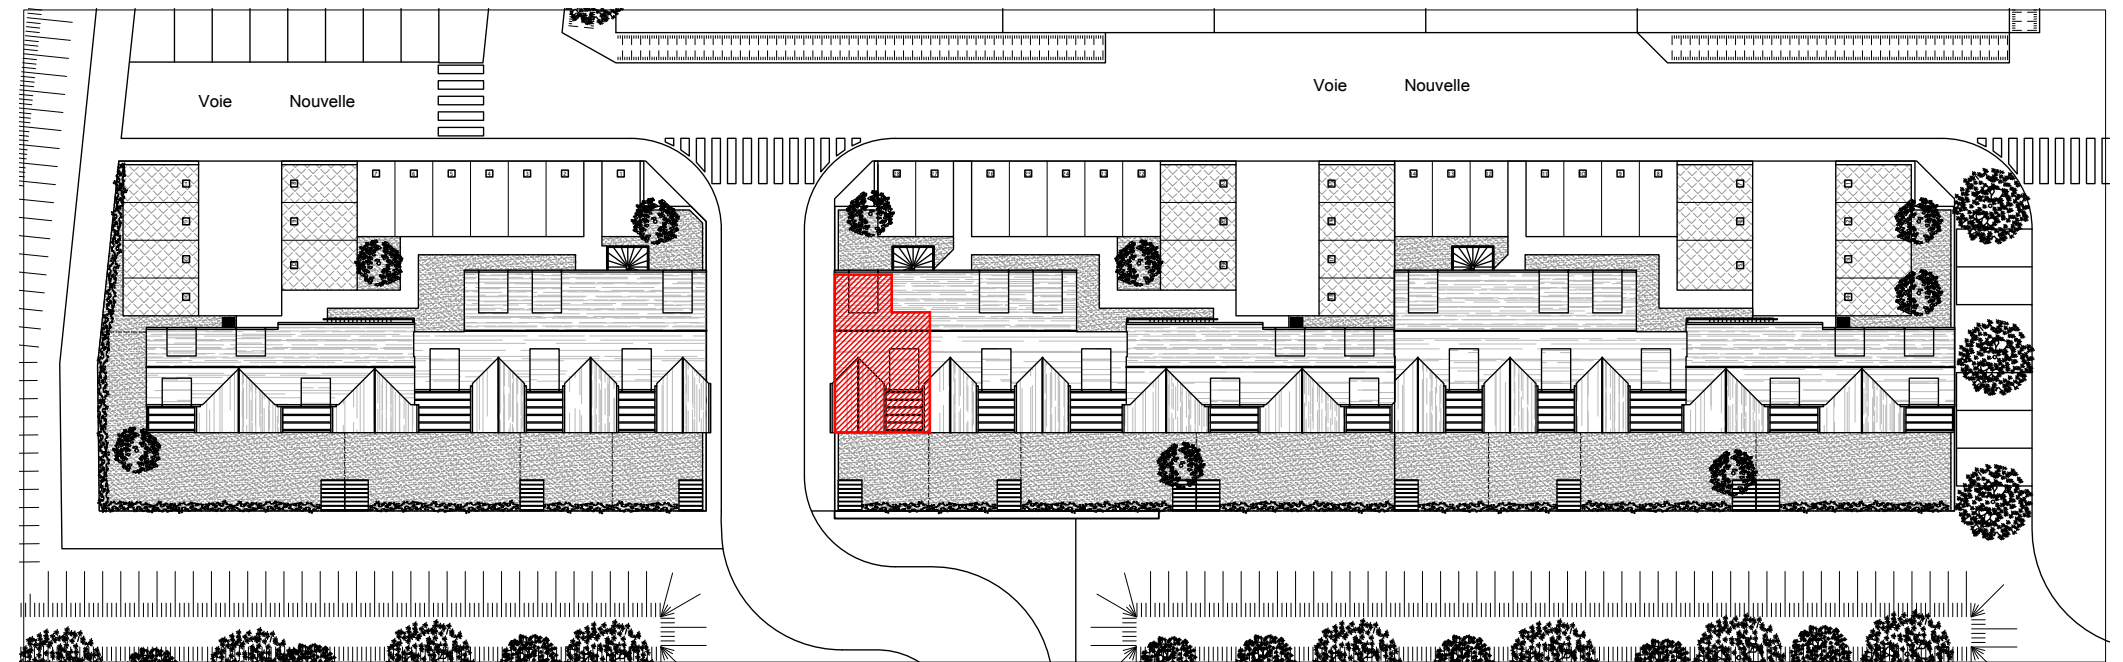

Immeubles de logements collectifs,
 Lotissement "Les Allées de l'Harmonie"
 Bretteville l'Orgueilleuse, 14740 THUE ET MUE
 Lot 18 - Appartement 3 pièces en duplex
 1er Etage

Tableau des surfaces :

Entrée	5 m ²
WC	1.4 m ²
Séjour / Cuisine	28.6 m ²
Palier	2.1 m ²
Salle d'eau	6.4 m ²
Chambre 1	10.6 m ²
Chambre 2	12.8 m ²
Surface habitable totale :	66.9 m ²
Terrasse	8.6 m ²

Plan du premier étage :

Plan du deuxième étage :

Localisation du lot :

Nota : Les surfaces, côtes et les équipements sont donnés sous réserves des impératifs et tolérances de construction. Les plans peuvent être modifiés pour des questions techniques.