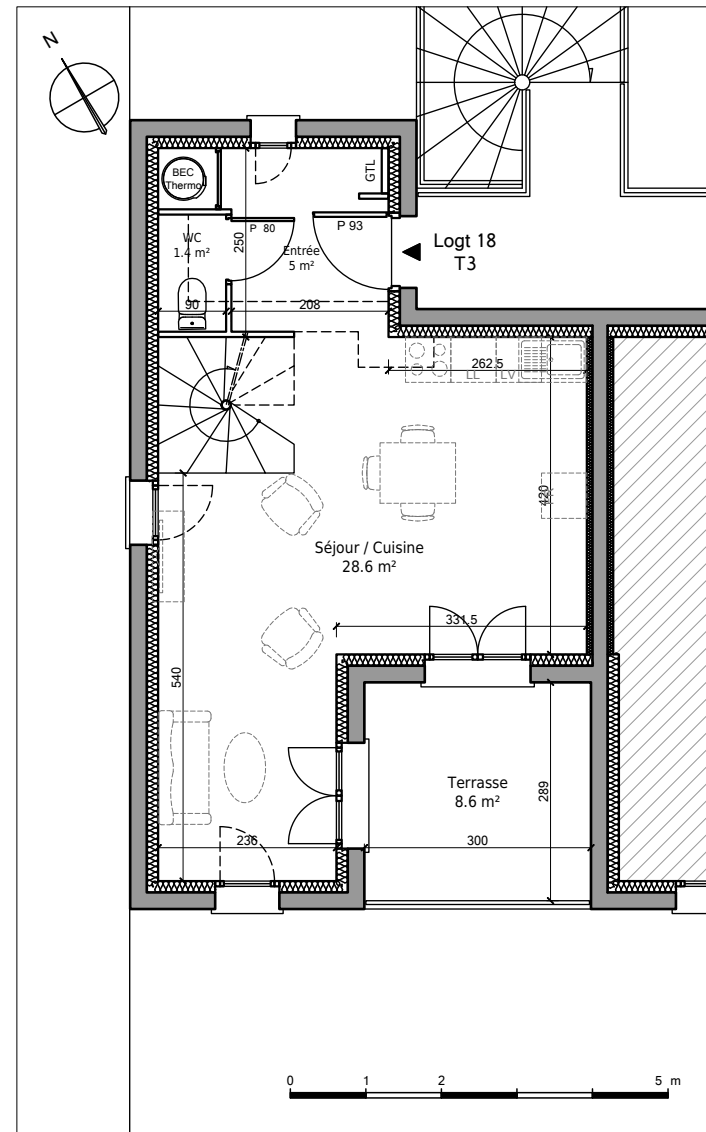

Immeubles de logements collectifs,
 Lotissement "Les Allées de l'Harmonie"
 Bretteville l'Orgueilleuse, 14740 THUE ET MUE
 Lot 18 - Appartement 3 pièces en duplex
 1er Etage

Tableau des surfaces :

Entrée	5 m ²
WC	1.4 m ²
Séjour / Cuisine	28.6 m ²
Palier	2.1 m ²
Salle d'eau	6.4 m ²
Chambre 1	10.6 m ²
Chambre 2	12.8 m ²
Surface habitable totale :	66.9 m ²
Terrasse	8.6 m ²

Plan du premier étage :

Plan du deuxième étage :

Localisation du lot :

Nota : Les surfaces, côtes et les équipements sont donnés sous réserves des impératifs et tolérances de construction. Les plans peuvent être modifiés pour des questions techniques.