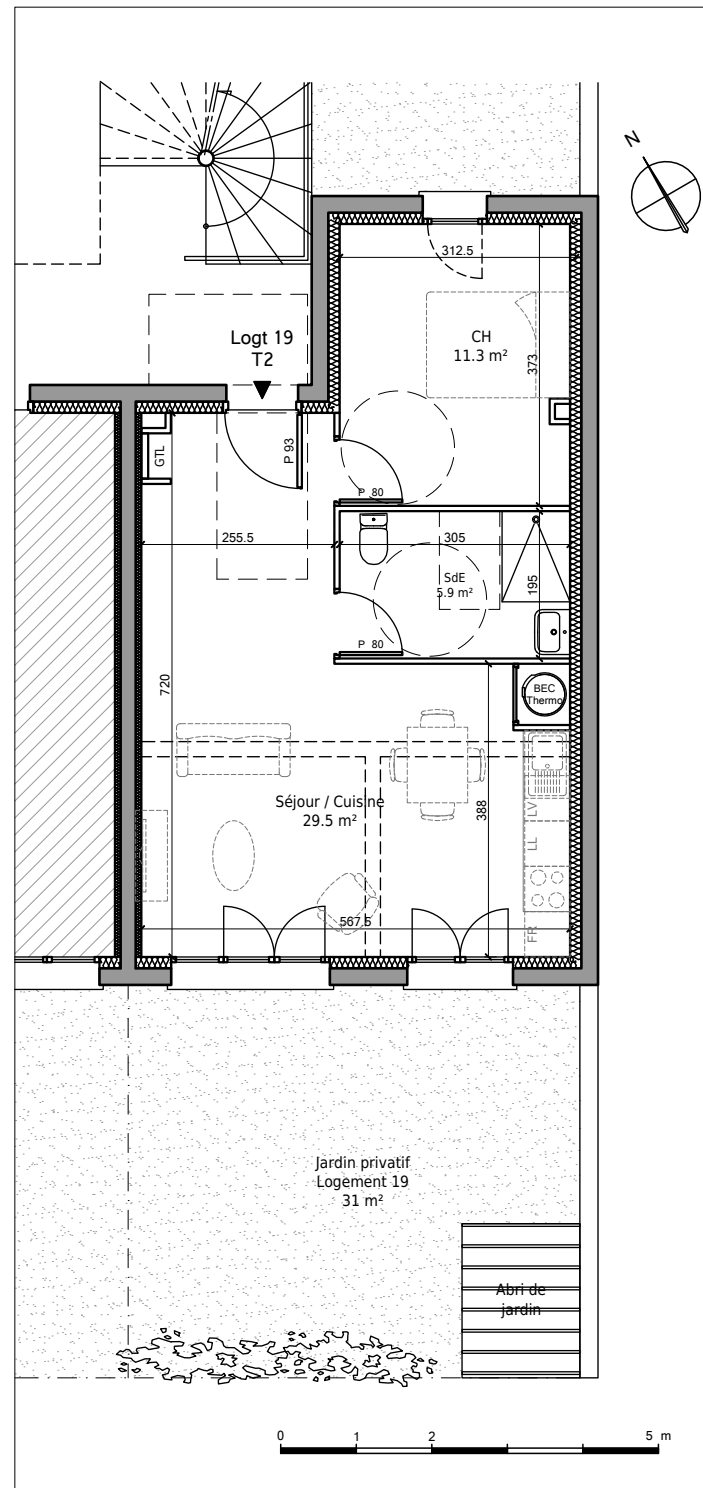

Immeubles de logements collectifs,  
Lotissement "Les Allées de l'Harmonie"  
Bretteville l'Orgueilleuse, 14740 THUE ET MUE

Lot 19 - Appartement 2 pièces  
Rez-de-Chaussée

Tableau des surfaces :

|                            |                     |
|----------------------------|---------------------|
| Salle d'eau                | 5.9 m <sup>2</sup>  |
| Séjour / Cuisine           | 29.5 m <sup>2</sup> |
| Chambre                    | 11.3 m <sup>2</sup> |
| Surface habitable totale : | 46.7 m <sup>2</sup> |
| Jardin                     | 31 m <sup>2</sup>   |

Localisation du lot :

Nota : Les surfaces, côtes et les équipements sont donnés sous réserves des impératifs et tolérances de construction. Les plans peuvent être modifiés pour des questions techniques.