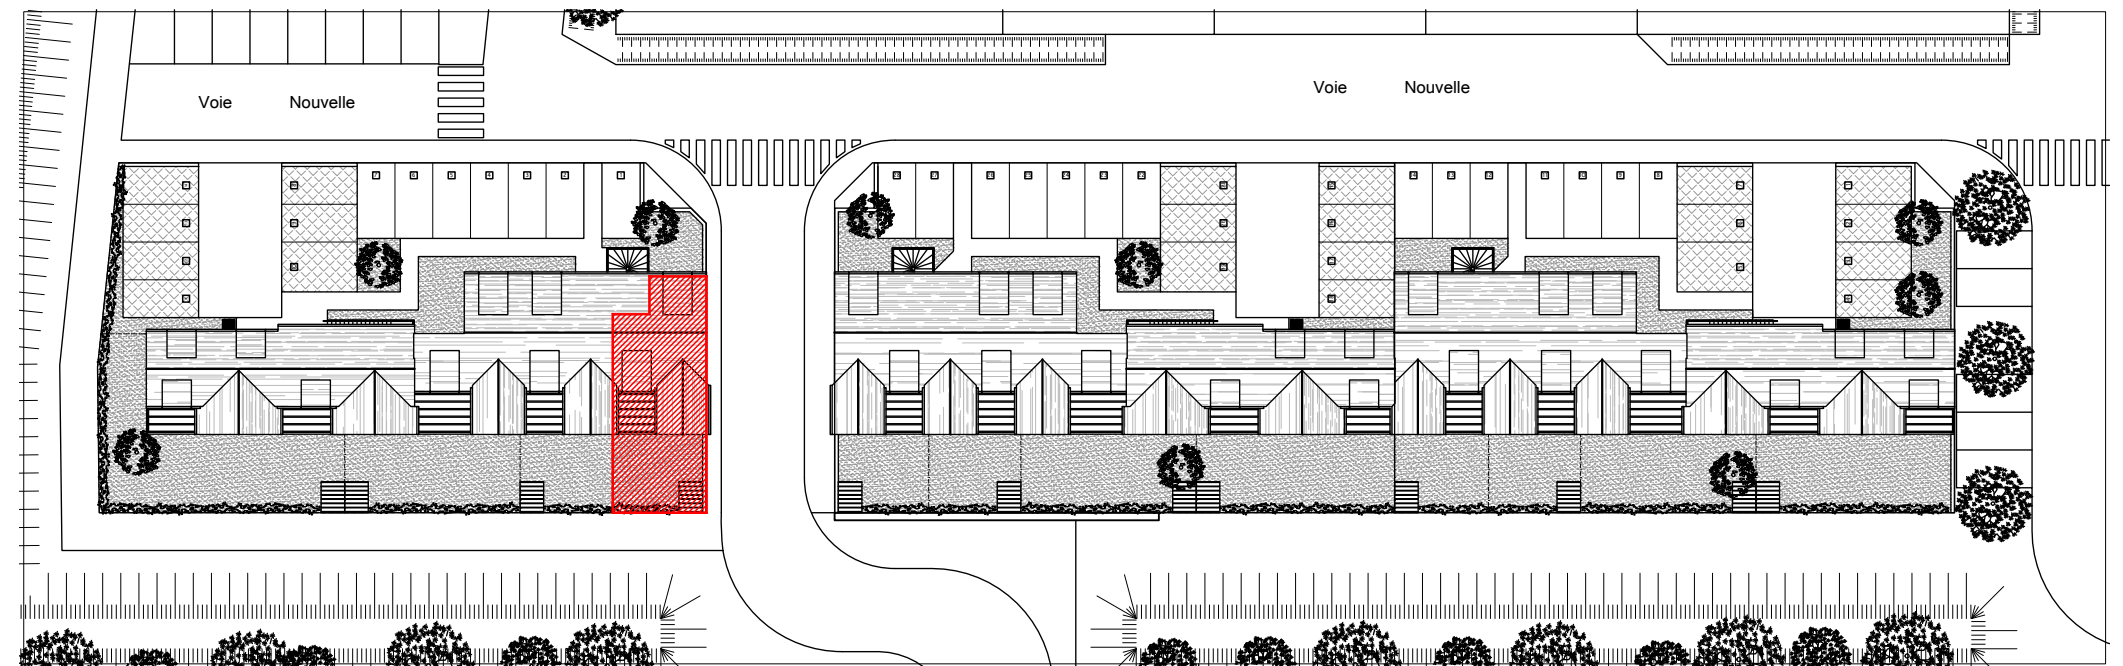

Immeubles de logements collectifs,  
Lotissement "Les Allées de l'Harmonie"  
Bretteville l'Orgueilleuse, 14740 THUE ET MUE

Lot 19 - Appartement 2 pièces  
Rez-de-Chaussée

Tableau des surfaces :

|                            |                     |
|----------------------------|---------------------|
| Salle d'eau                | 5.9 m <sup>2</sup>  |
| Séjour / Cuisine           | 29.5 m <sup>2</sup> |
| Chambre                    | 11.3 m <sup>2</sup> |
| Surface habitable totale : | 46.7 m <sup>2</sup> |
| Jardin                     | 31 m <sup>2</sup>   |

Localisation du lot :

Nota : Les surfaces, côtes et les équipements sont donnés sous réserves des impératifs et tolérances de construction. Les plans peuvent être modifiés pour des questions techniques.