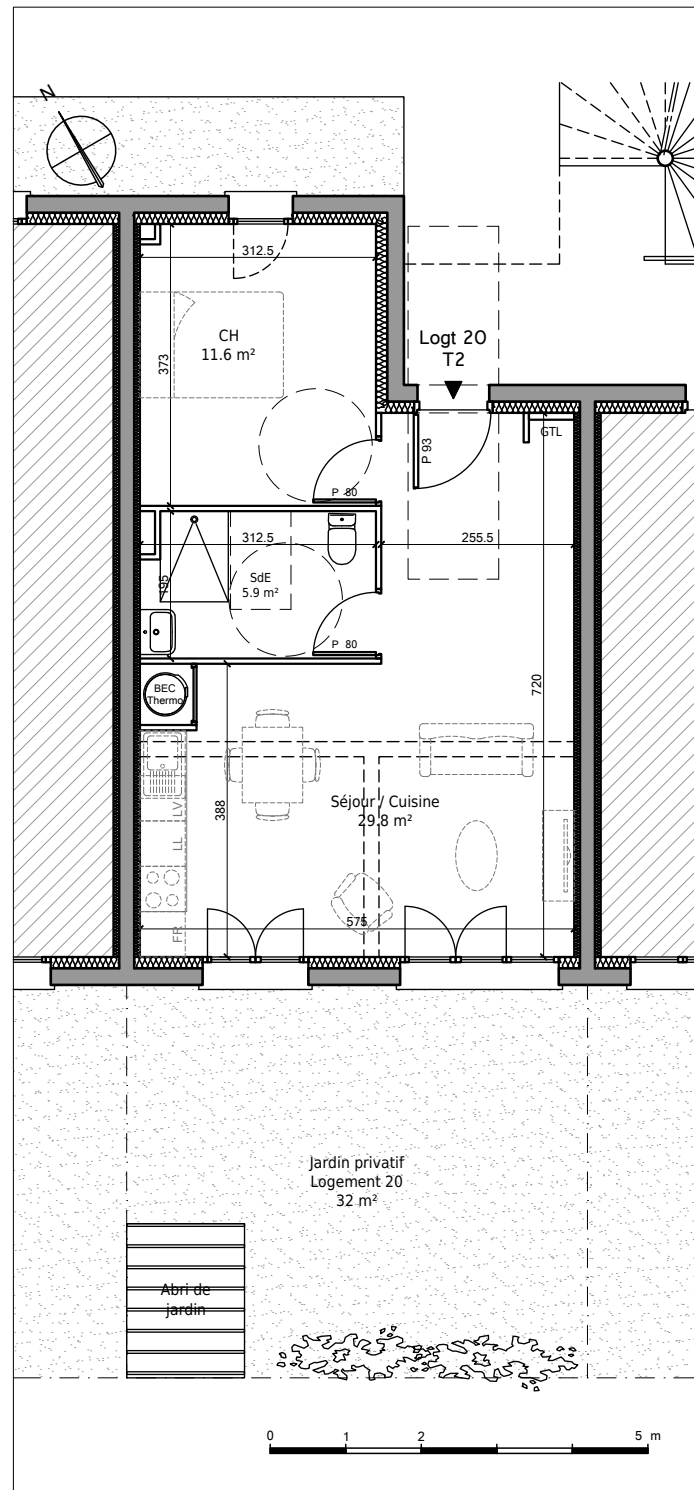

Immeubles de logements collectifs,  
Lotissement "Les Allées de l'Harmonie"  
Bretteville l'Orgueilleuse, 14740 THUE ET MUE

Lot 20 - Appartement 2 pièces  
Rez-de-Chaussée

Tableau des surfaces :

Salle d'eau	5.9 m <sup>2</sup>
Séjour / Cuisine	29.8 m <sup>2</sup>
Chambre	11.6 m <sup>2</sup>
Surface habitable totale :	47.3 m <sup>2</sup>
Jardin	32 m <sup>2</sup>

Localisation du lot :

Nota : Les surfaces, côtes et les équipements sont donnés sous réserves des impératifs et tolérances de construction. Les plans peuvent être modifiés pour des questions techniques.