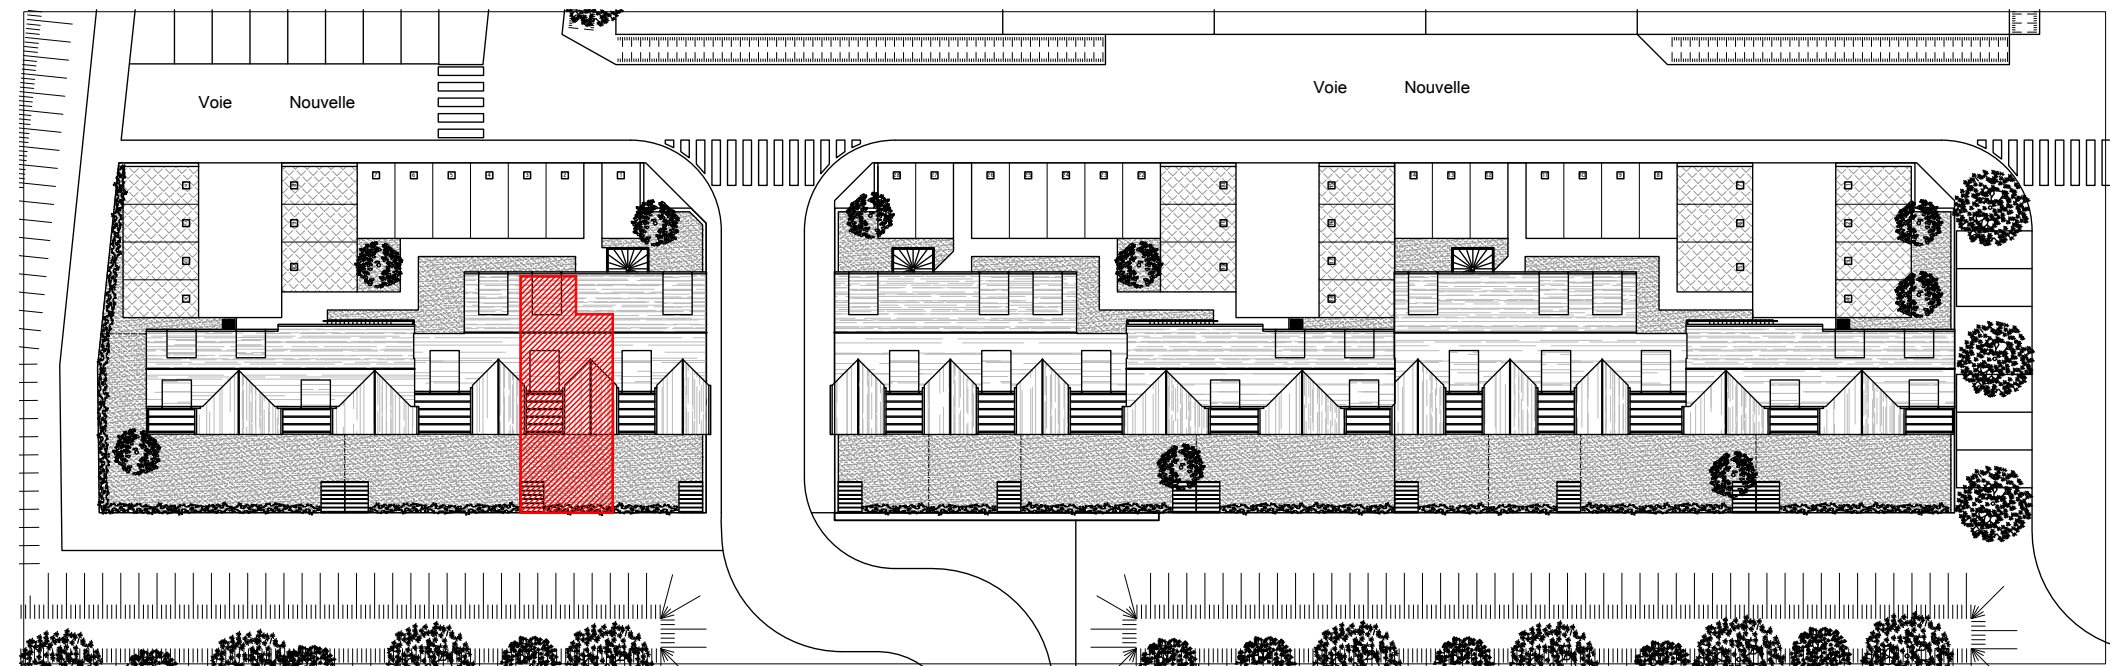

Immeubles de logements collectifs,  
Lotissement "Les Allées de l'Harmonie"  
Bretteville l'Orgueilleuse, 14740 THUE ET MUE

Lot 20 - Appartement 2 pièces  
Rez-de-Chaussée

Tableau des surfaces :

Salle d'eau	5.9 m <sup>2</sup>
Séjour / Cuisine	29.8 m <sup>2</sup>
Chambre	11.6 m <sup>2</sup>
Surface habitable totale :	47.3 m <sup>2</sup>
Jardin	32 m <sup>2</sup>

Localisation du lot :

Nota : Les surfaces, côtes et les équipements sont donnés sous réserves des impératifs et tolérances de construction. Les plans peuvent être modifiés pour des questions techniques.