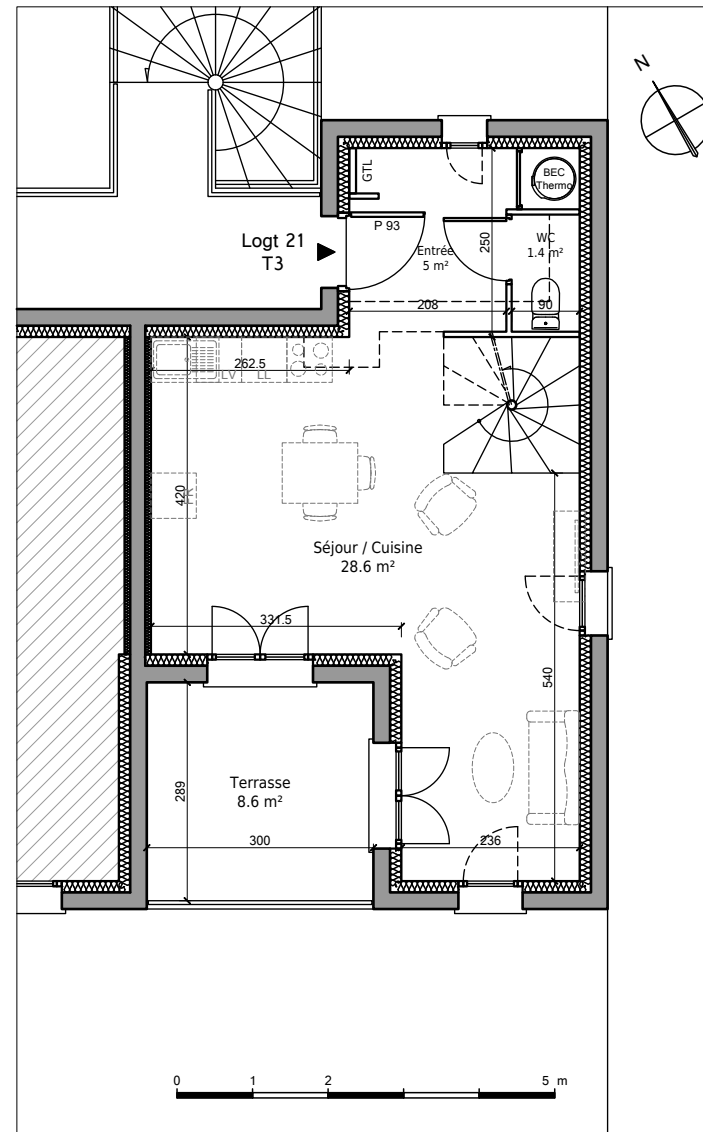

Immeubles de logements collectifs,
 Lotissement "Les Allées de l'Harmonie"
 Bretteville l'Orgueilleuse, 14740 THUE ET MUE
 Lot 21 - Appartement 3 pièces en duplex
 1er Etage

Tableau des surfaces :

Entrée	5 m ²
WC	1.4 m ²
Séjour / Cuisine	28.6 m ²
Palier	2.1 m ²
Salle d'eau	6.4 m ²
Chambre 1	10.6 m ²
Chambre 2	12.8 m ²
Surface habitable totale :	66.9 m ²
Terrasse	8.6 m ²

Plan du premier étage :

Plan du deuxième étage :

Localisation du lot :

Nota : Les surfaces, côtes et les équipements sont donnés sous réserves des impératifs et tolérances de construction. Les plans peuvent être modifiés pour des questions techniques.