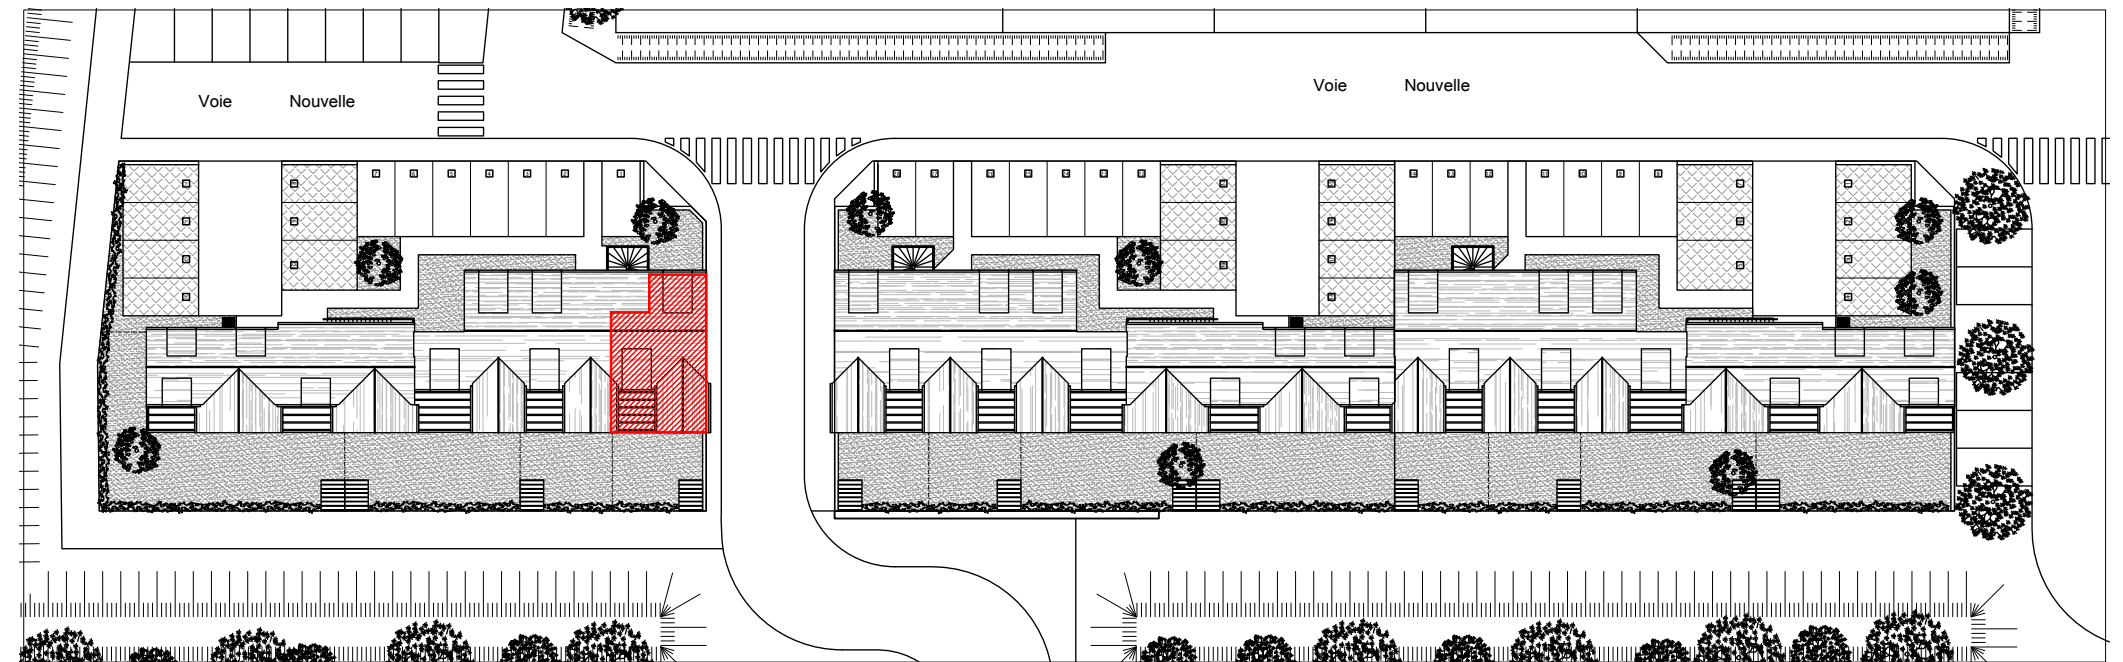

Immeubles de logements collectifs,
 Lotissement "Les Allées de l'Harmonie"
 Bretteville l'Orgueilleuse, 14740 THUE ET MUE
 Lot 21 - Appartement 3 pièces en duplex
 1er Etage

Tableau des surfaces :

Entrée	5 m ²
WC	1.4 m ²
Séjour / Cuisine	28.6 m ²
Palier	2.1 m ²
Salle d'eau	6.4 m ²
Chambre 1	10.6 m ²
Chambre 2	12.8 m ²
Surface habitable totale :	66.9 m ²
Terrasse	8.6 m ²

Plan du premier étage :

Plan du deuxième étage :

Localisation du lot :

Nota : Les surfaces, côtes et les équipements sont donnés sous réserves des impératifs et tolérances de construction. Les plans peuvent être modifiés pour des questions techniques.