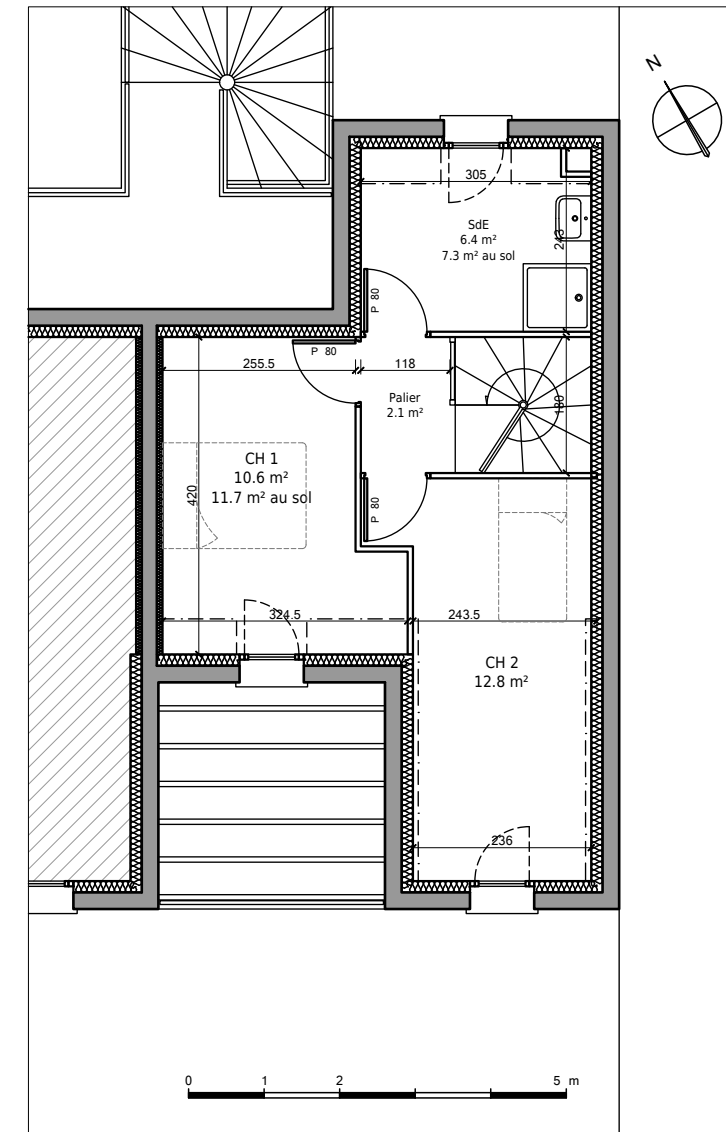

Immeubles de logements collectifs,
 Lotissement "Les Allées de l'Harmonie"
 Bretteville l'Orgueilleuse, 14740 THUE ET MUE
 Lot 21 - Appartement 3 pièces en duplex
 1er Etage

Tableau des surfaces :

Entrée	5 m ²
WC	1.4 m ²
Séjour / Cuisine	28.6 m ²
Palier	2.1 m ²
Salle d'eau	6.4 m ²
Chambre 1	10.6 m ²
Chambre 2	12.8 m ²
Surface habitable totale :	66.9 m ²
Terrasse	8.6 m ²

Plan du premier étage :

Plan du deuxième étage :

Localisation du lot :

Nota : Les surfaces, côtes et les équipements sont donnés sous réserves des impératifs et tolérances de construction. Les plans peuvent être modifiés pour des questions techniques.