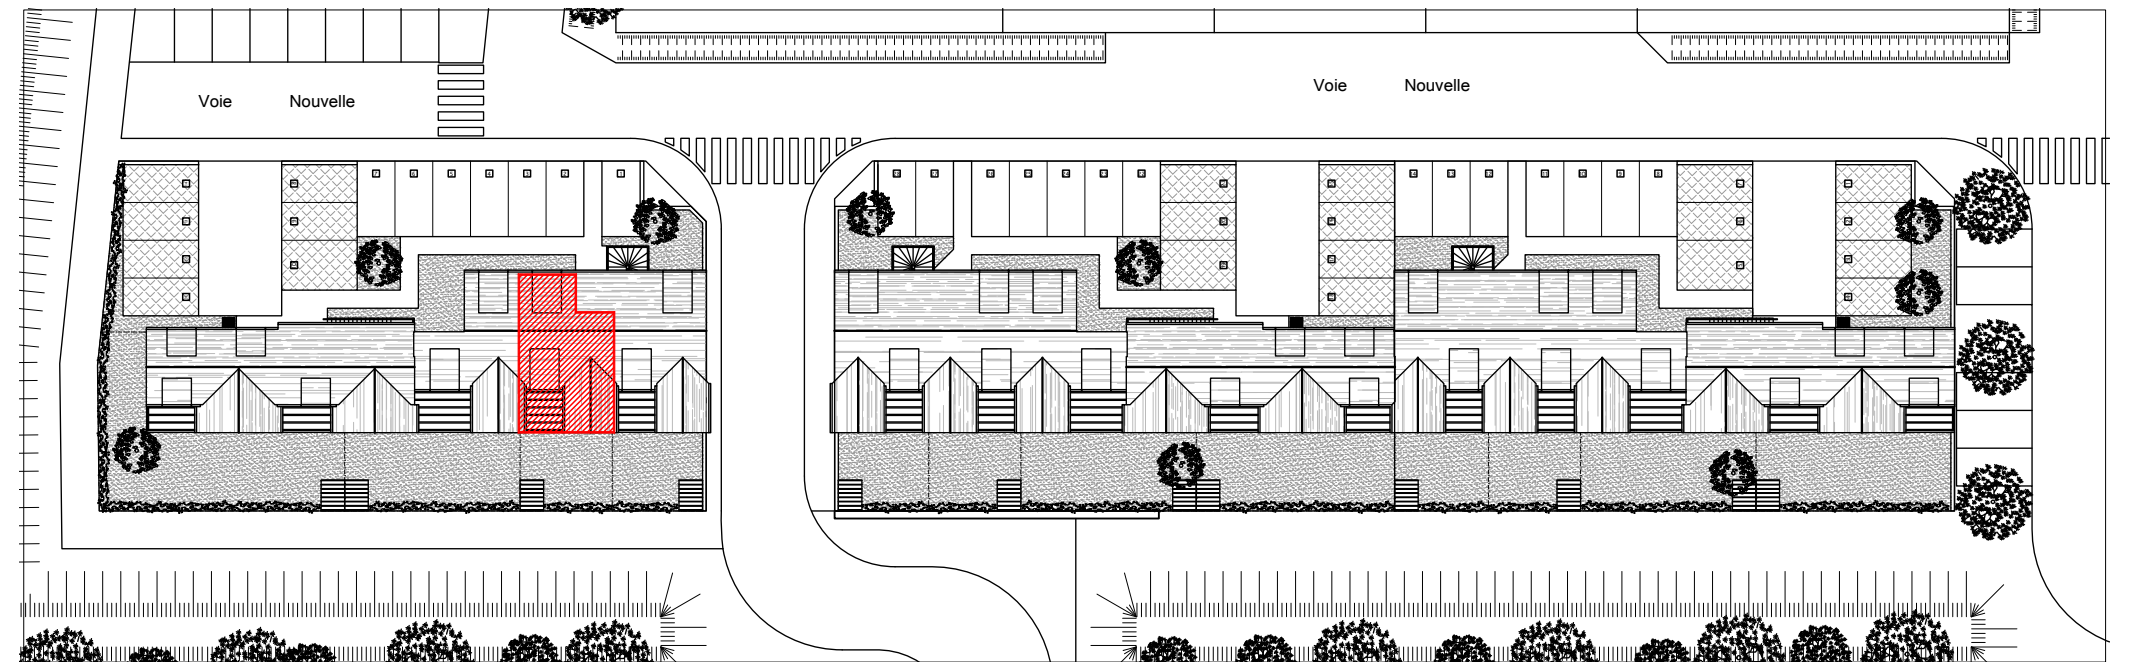

Immeubles de logements collectifs,  
 Lotissement "Les Allées de l'Harmonie"  
 Bretteville l'Orgueilleuse, 14740 THUE ET MUE  
 Lot 22 - Appartement 3 pièces en duplex  
 1er Etage

Tableau des surfaces :

Entrée	5.9 m <sup>2</sup>
WC	1.4 m <sup>2</sup>
Séjour / Cuisine	27.2 m <sup>2</sup>
Palier	2.2 m <sup>2</sup>
Salle d'eau	6.8 m <sup>2</sup>
Chambre 1	11.7 m <sup>2</sup>
Chambre 2	11.3 m <sup>2</sup>
Surface habitable totale :	66.5 m <sup>2</sup>
Terrasse	8.6 m <sup>2</sup>

Plan du premier étage :

Plan du deuxième étage :

Localisation du lot :

Nota : Les surfaces, côtes et les équipements sont donnés sous réserves des impératifs et tolérances de construction. Les plans peuvent être modifiés pour des questions techniques.