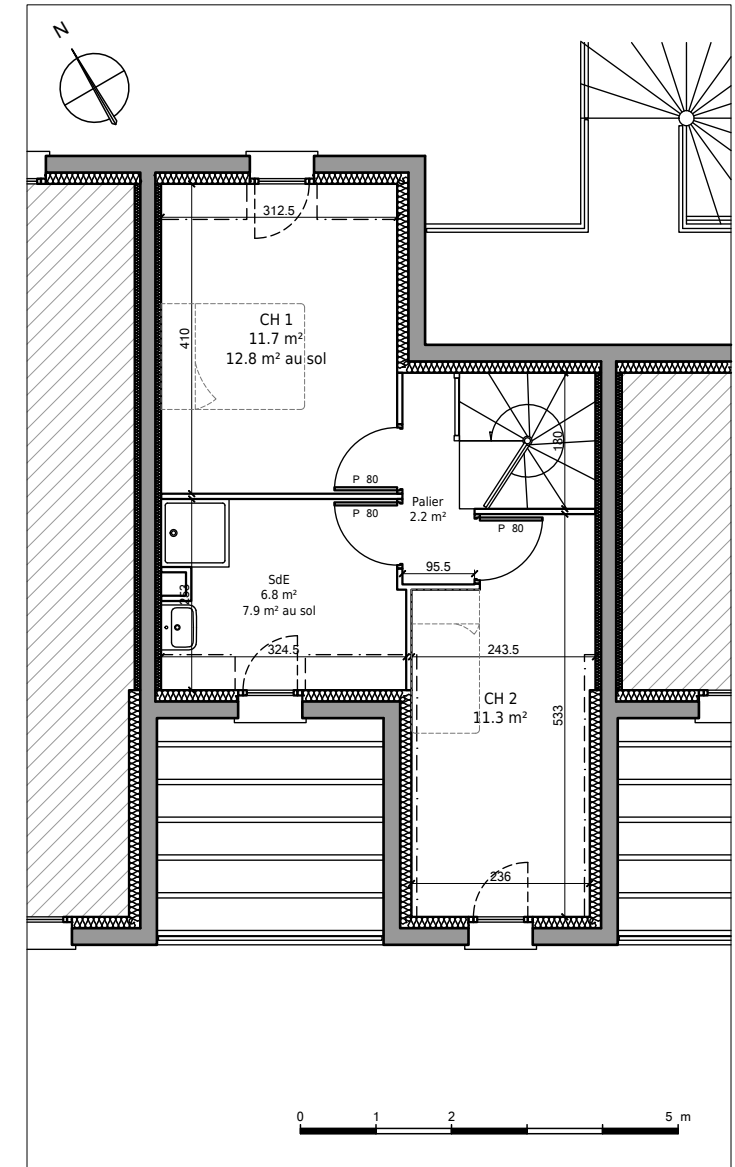

Immeubles de logements collectifs,  
 Lotissement "Les Allées de l'Harmonie"  
 Bretteville l'Orgueilleuse, 14740 THUE ET MUE  
 Lot 22 - Appartement 3 pièces en duplex  
 1er Etage

Tableau des surfaces :

Entrée	5.9 m <sup>2</sup>
WC	1.4 m <sup>2</sup>
Séjour / Cuisine	27.2 m <sup>2</sup>
Palier	2.2 m <sup>2</sup>
Salle d'eau	6.8 m <sup>2</sup>
Chambre 1	11.7 m <sup>2</sup>
Chambre 2	11.3 m <sup>2</sup>
Surface habitable totale :	66.5 m <sup>2</sup>
Terrasse	8.6 m <sup>2</sup>

Plan du premier étage :

Plan du deuxième étage :

Localisation du lot :

Nota : Les surfaces, côtes et les équipements sont donnés sous réserves des impératifs et tolérances de construction. Les plans peuvent être modifiés pour des questions techniques.