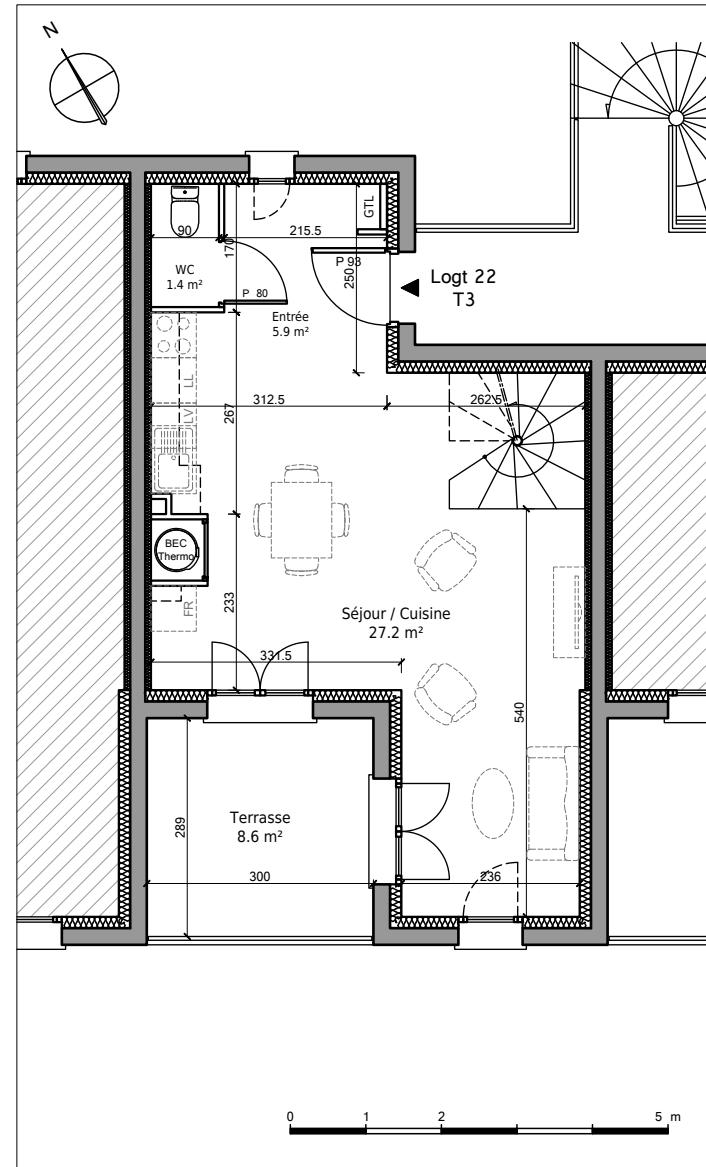

Immeubles de logements collectifs,  
 Lotissement "Les Allées de l'Harmonie"  
 Bretteville l'Orgueilleuse, 14740 THUE ET MUE  
 Lot 22 - Appartement 3 pièces en duplex  
 1er Etage

Tableau des surfaces :

Entrée	5.9 m <sup>2</sup>
WC	1.4 m <sup>2</sup>
Séjour / Cuisine	27.2 m <sup>2</sup>
Palier	2.2 m <sup>2</sup>
Salle d'eau	6.8 m <sup>2</sup>
Chambre 1	11.7 m <sup>2</sup>
Chambre 2	11.3 m <sup>2</sup>
Surface habitable totale :	66.5 m <sup>2</sup>
Terrasse	8.6 m <sup>2</sup>

Plan du premier étage :

Plan du deuxième étage :

Localisation du lot :

Nota : Les surfaces, côtes et les équipements sont donnés sous réserves des impératifs et tolérances de construction. Les plans peuvent être modifiés pour des questions techniques.