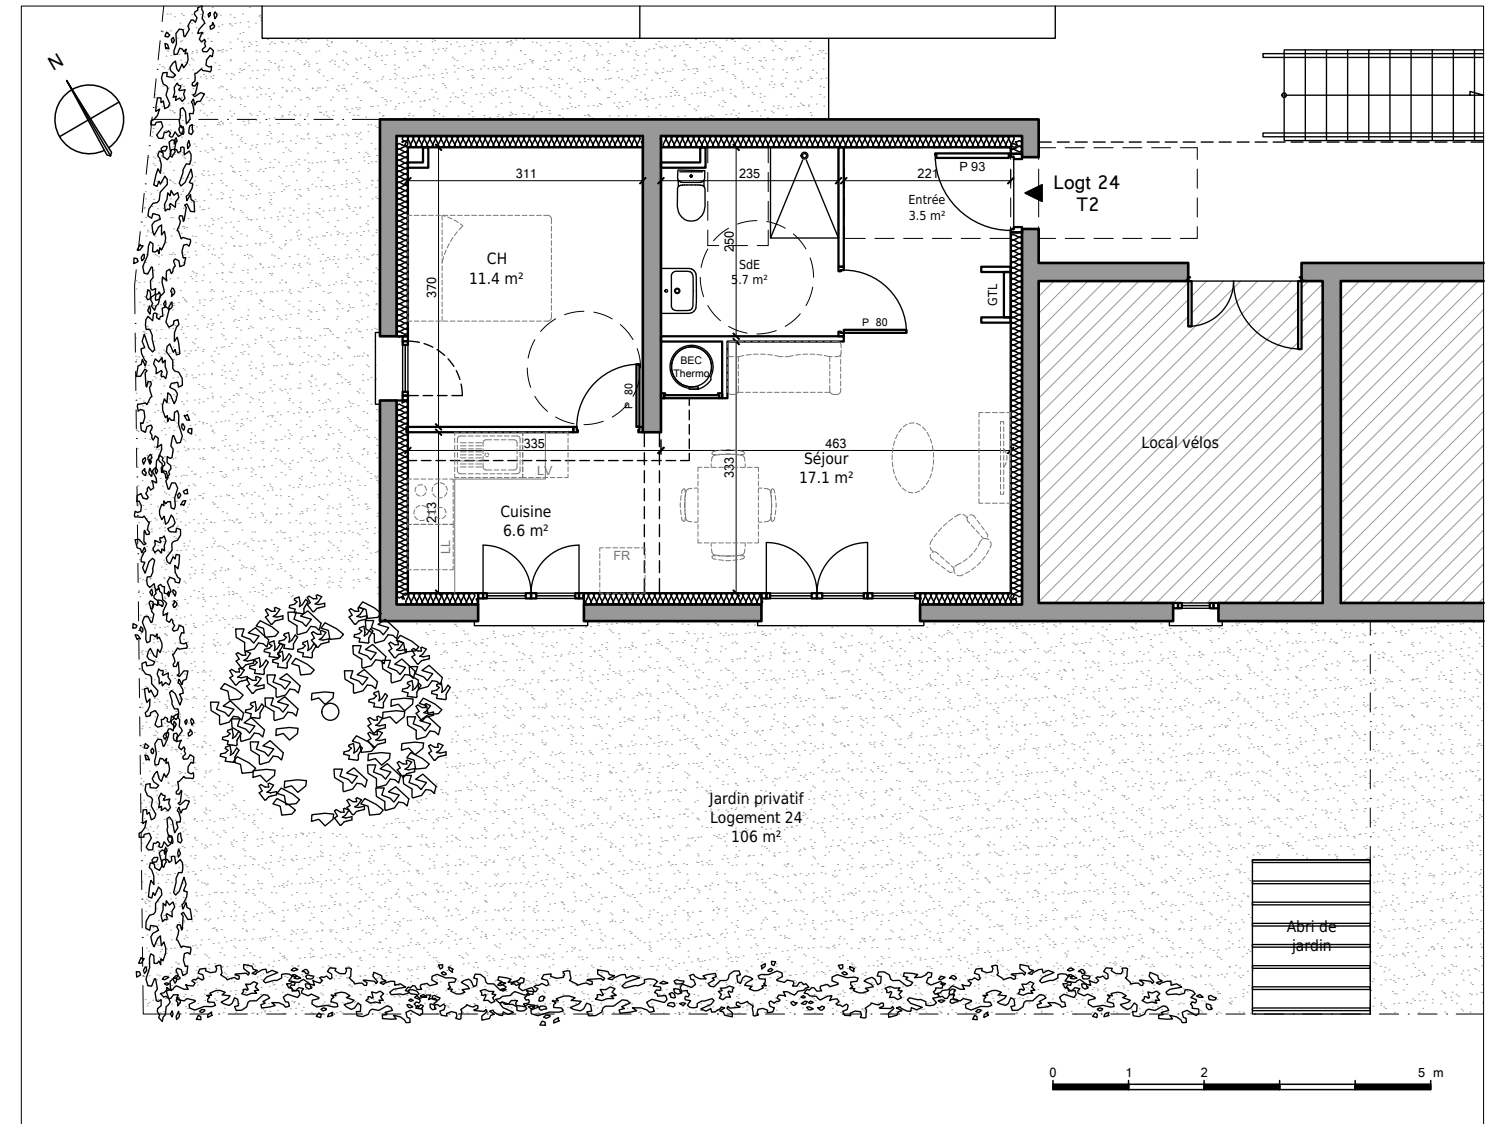

Immeubles de logements collectifs,
Lotissement "Les Allées de l'Harmonie"
Bretteville l'Orgueilleuse, 14740 THUE ET MUE
Lot 24 - Appartement 2 pièces
Rez-de-Chaussée

Tableau des surfaces :

Entrée	3.5 m ²
Salle d'eau	5.7 m ²
Cuisine	6.6 m ²
Séjour	17.1 m ²
Chambre	11.4 m ²
Surface habitable totale :	44.3 m ²
Jardin	106 m ²

Localisation du lot :

Nota : Les surfaces, côtes et les équipements sont donnés sous réserves des impératifs et tolérances de construction. Les plans peuvent être modifiés pour des questions techniques.