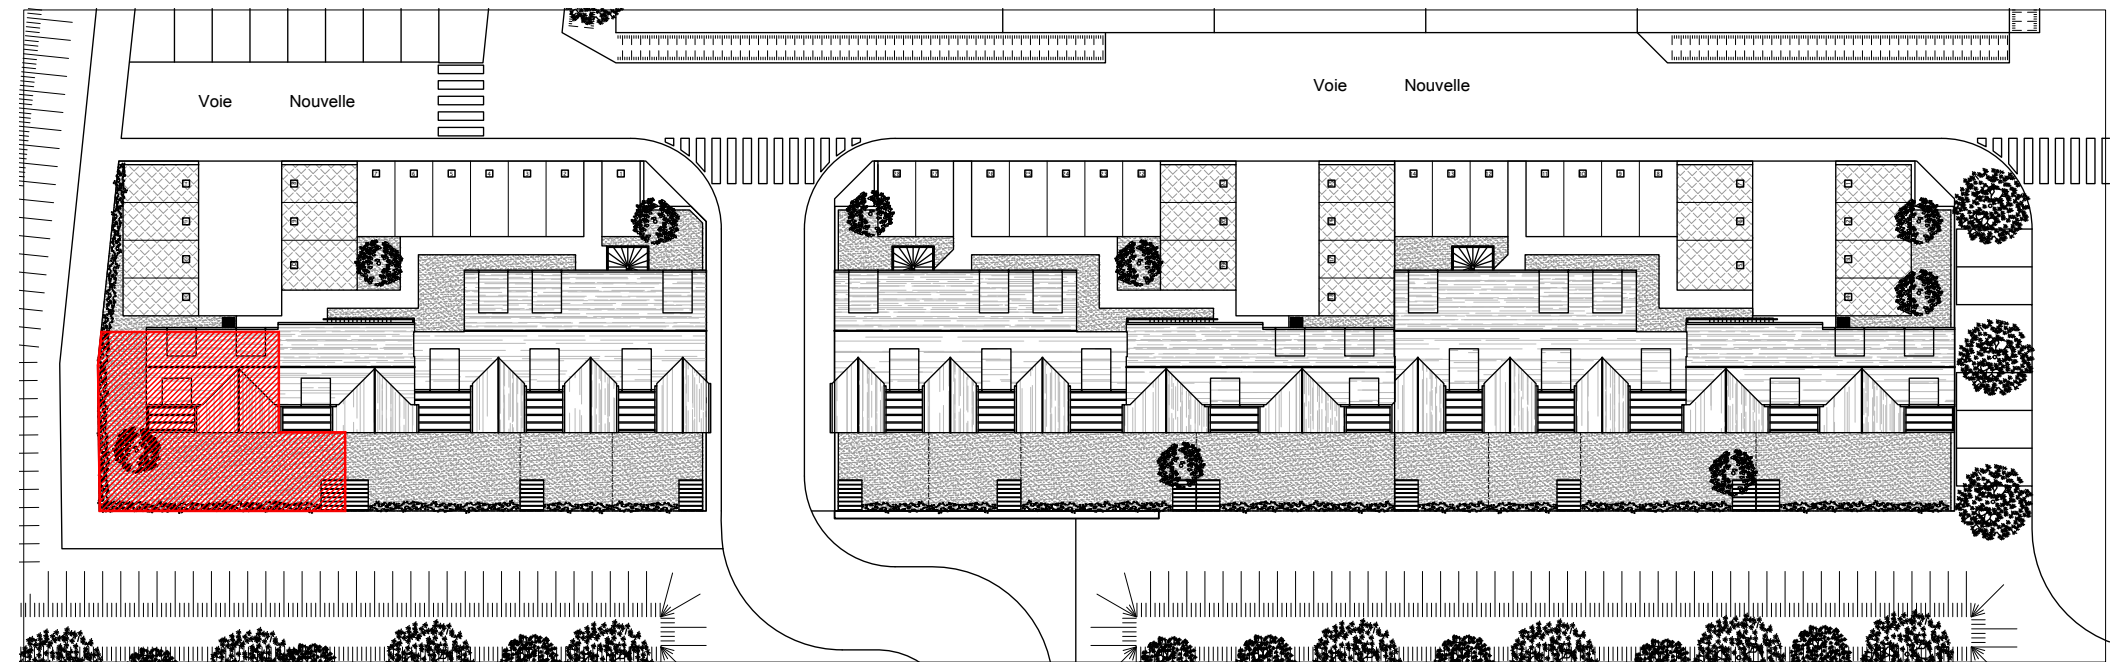

Immeubles de logements collectifs,
Lotissement "Les Allées de l'Harmonie"
Bretteville l'Orgueilleuse, 14740 THUE ET MUE
Lot 24 - Appartement 2 pièces
Rez-de-Chaussée

Tableau des surfaces :

Entrée	3.5 m ²
Salle d'eau	5.7 m ²
Cuisine	6.6 m ²
Séjour	17.1 m ²
Chambre	11.4 m ²
Surface habitable totale :	44.3 m ²
Jardin	106 m ²

Localisation du lot :

Nota : Les surfaces, côtes et les équipements sont donnés sous réserves des impératifs et tolérances de construction. Les plans peuvent être modifiés pour des questions techniques.