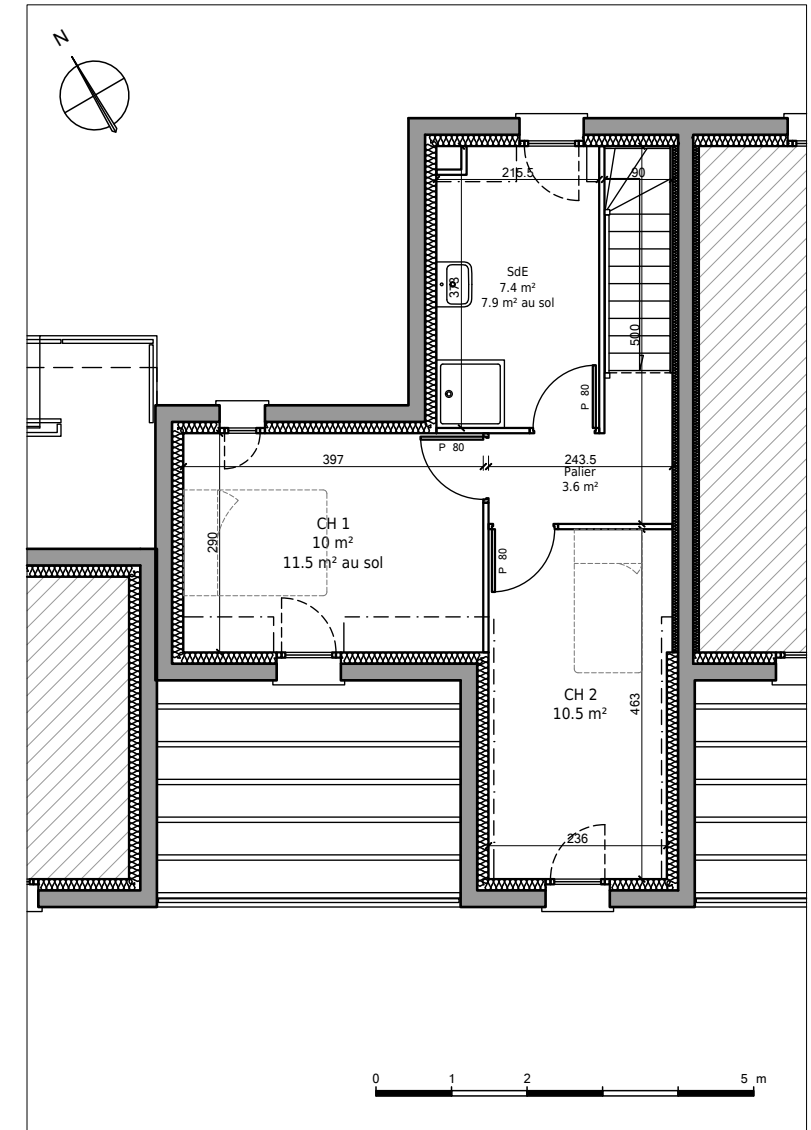

Immeubles de logements collectifs,  
 Lotissement "Les Allées de l'Harmonie"  
 Bretteville l'Orgueilleuse, 14740 THUE ET MUE  
 Lot 25 - Appartement 3 pièces en duplex  
 1er Etage

Tableau des surfaces :

WC	1.3 m <sup>2</sup>
Séjour	24.7 m <sup>2</sup>
Cuisine	7.5 m <sup>2</sup>
Palier	3.6 m <sup>2</sup>
Salle d'eau	7.4 m <sup>2</sup>
Chambre 1	10 m <sup>2</sup>
Chambre 2	10.5 m <sup>2</sup>
Surface habitable totale :	65 m <sup>2</sup>
Terrasse	11.6 m <sup>2</sup>

Plan du premier étage :

Plan du deuxième étage :

Localisation du lot :

Nota : Les surfaces, côtes et les équipements sont donnés sous réserves des impératifs et tolérances de construction. Les plans peuvent être modifiés pour des questions techniques.