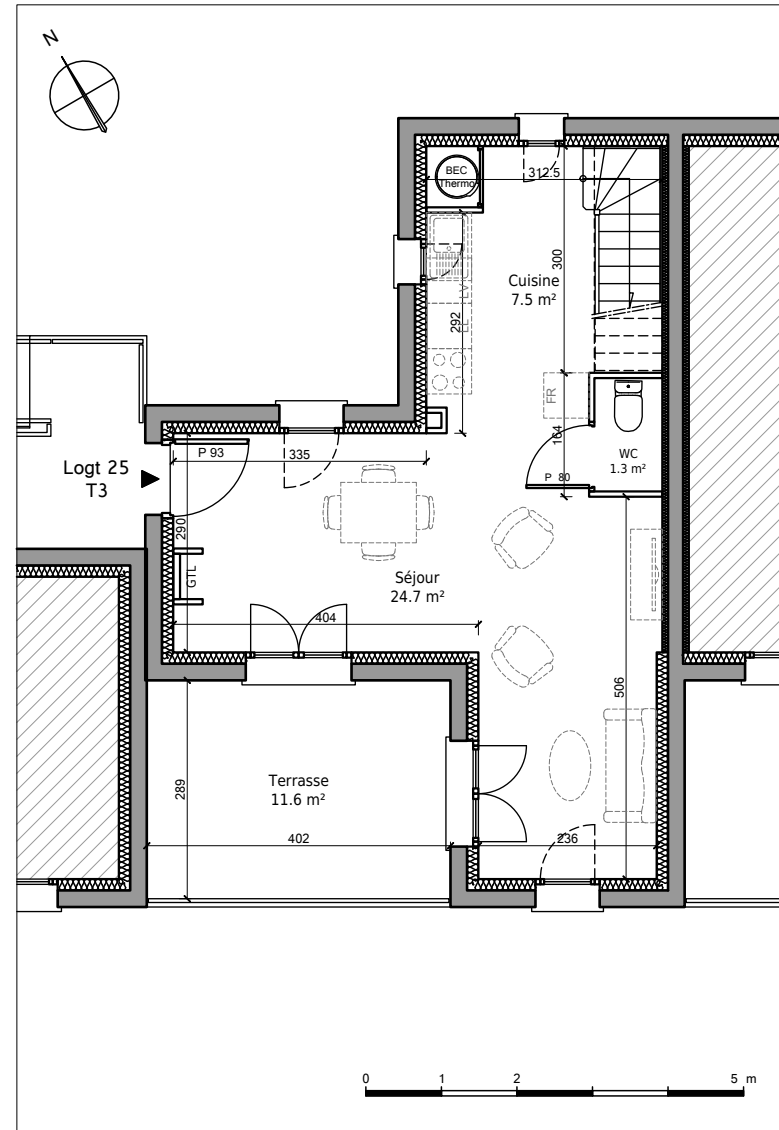

Immeubles de logements collectifs,  
 Lotissement "Les Allées de l'Harmonie"  
 Bretteville l'Orgueilleuse, 14740 THUE ET MUE  
 Lot 25 - Appartement 3 pièces en duplex  
 1er Etage

Tableau des surfaces :

WC	1.3 m <sup>2</sup>
Séjour	24.7 m <sup>2</sup>
Cuisine	7.5 m <sup>2</sup>
Palier	3.6 m <sup>2</sup>
Salle d'eau	7.4 m <sup>2</sup>
Chambre 1	10 m <sup>2</sup>
Chambre 2	10.5 m <sup>2</sup>
Surface habitable totale :	65 m <sup>2</sup>
Terrasse	11.6 m <sup>2</sup>

Plan du premier étage :

Plan du deuxième étage :

Localisation du lot :

Nota : Les surfaces, côtes et les équipements sont donnés sous réserves des impératifs et tolérances de construction. Les plans peuvent être modifiés pour des questions techniques.