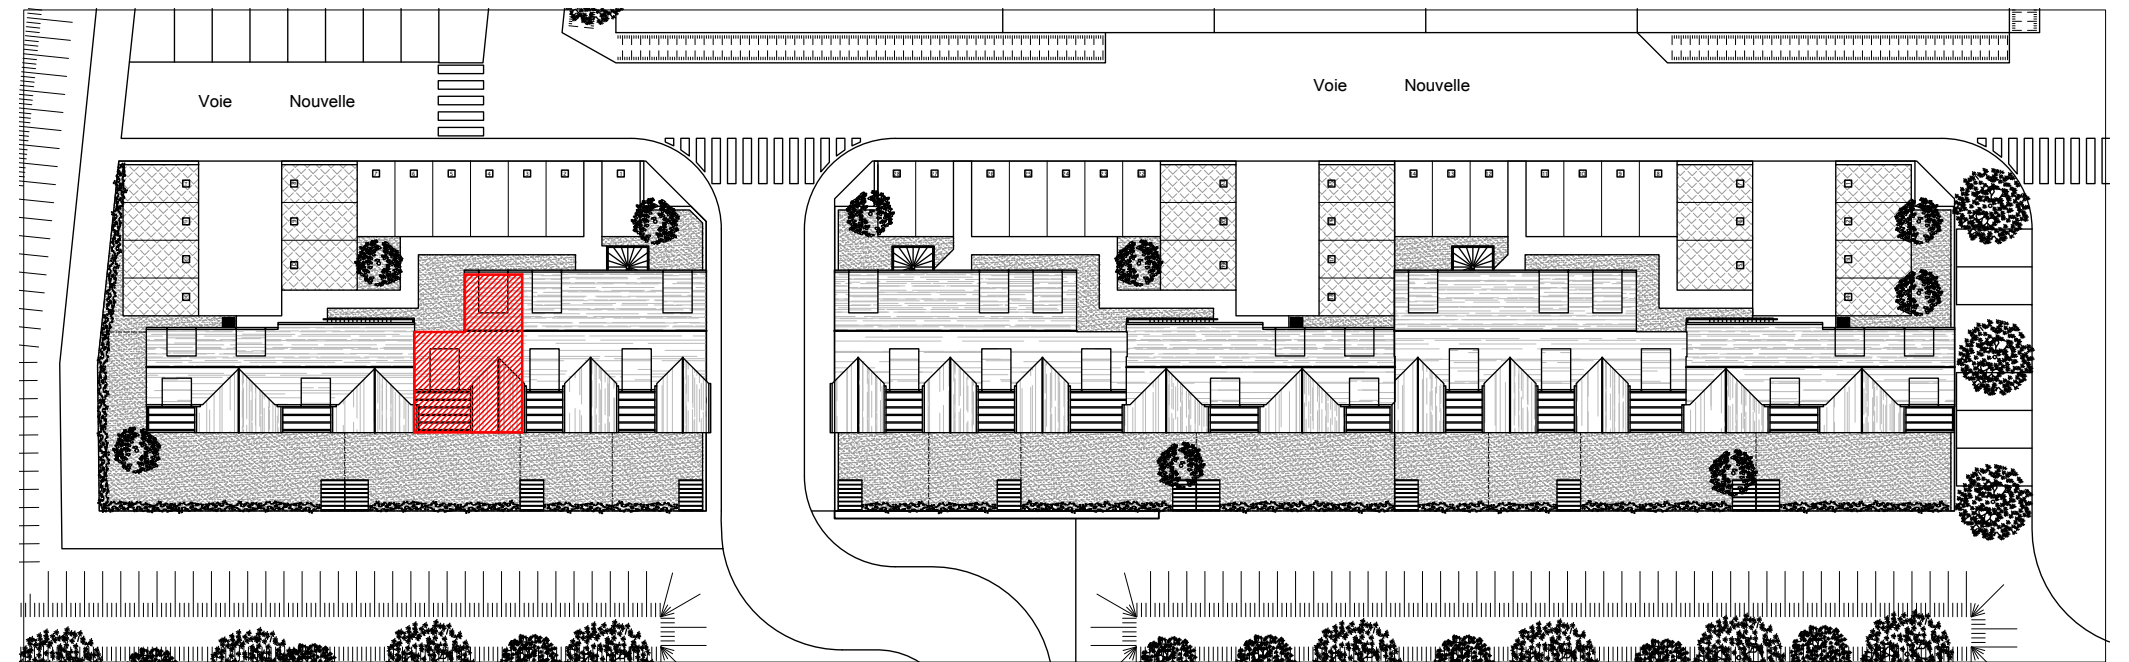

Immeubles de logements collectifs,  
 Lotissement "Les Allées de l'Harmonie"  
 Bretteville l'Orgueilleuse, 14740 THUE ET MUE  
 Lot 25 - Appartement 3 pièces en duplex  
 1er Etage

Tableau des surfaces :

WC	1.3 m <sup>2</sup>
Séjour	24.7 m <sup>2</sup>
Cuisine	7.5 m <sup>2</sup>
Palier	3.6 m <sup>2</sup>
Salle d'eau	7.4 m <sup>2</sup>
Chambre 1	10 m <sup>2</sup>
Chambre 2	10.5 m <sup>2</sup>
Surface habitable totale :	65 m <sup>2</sup>
Terrasse	11.6 m <sup>2</sup>

Plan du premier étage :

Plan du deuxième étage :

Localisation du lot :

Nota : Les surfaces, côtes et les équipements sont donnés sous réserves des impératifs et tolérances de construction. Les plans peuvent être modifiés pour des questions techniques.