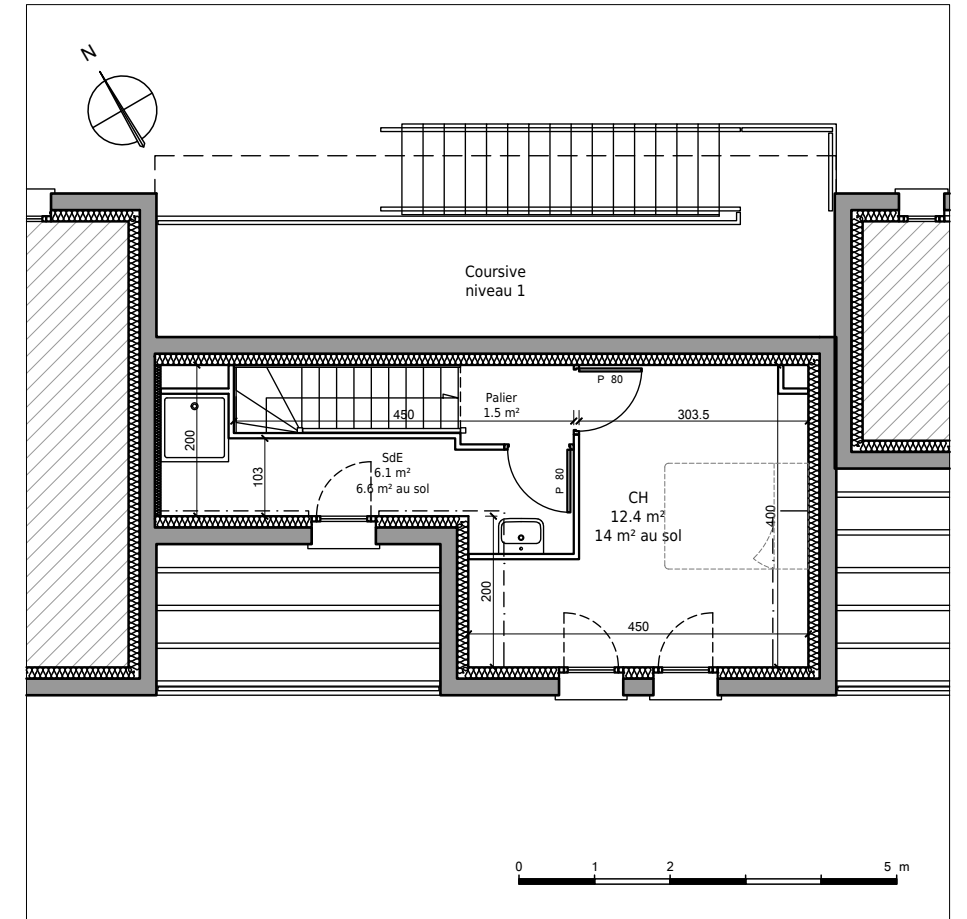

Immeubles de logements collectifs,
 Lotissement "Les Allées de l'Harmonie"
 Bretteville l'Orgueilleuse, 14740 THUE ET MUE
 Lot 26 - Appartement 2 pièces en duplex
 1er Etage

Tableau des surfaces :

WC	1.8 m ²
Séjour / Cuisine	20.4 m ²
Palier	1.5 m ²
Salle d'eau	6.1 m ²
Chambre	12.4 m ²
Surface habitable totale :	42.2 m ²
Terrasse	7.1 m ²

Plan du premier étage :

Plan du deuxième étage :

Localisation du lot :

Nota : Les surfaces, côtes et les équipements sont donnés sous réserves des impératifs et tolérances de construction. Les plans peuvent être modifiés pour des questions techniques.