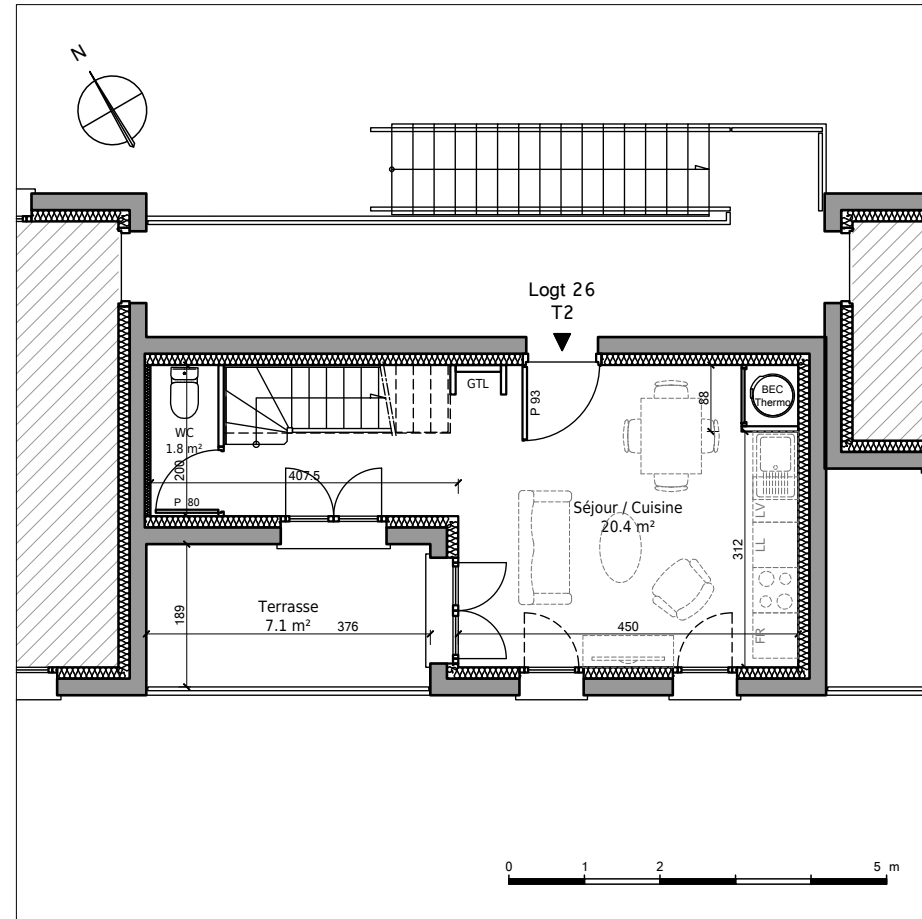

Immeubles de logements collectifs,
 Lotissement "Les Allées de l'Harmonie"
 Bretteville l'Orgueilleuse, 14740 THUE ET MUE
 Lot 26 - Appartement 2 pièces en duplex
 1er Etage

Tableau des surfaces :

WC	1.8 m ²
Séjour / Cuisine	20.4 m ²
Palier	1.5 m ²
Salle d'eau	6.1 m ²
Chambre	12.4 m ²
Surface habitable totale :	42.2 m ²
Terrasse	7.1 m ²

Plan du premier étage :

Plan du deuxième étage :

Localisation du lot :

Nota : Les surfaces, côtes et les équipements sont donnés sous réserves des impératifs et tolérances de construction. Les plans peuvent être modifiés pour des questions techniques.