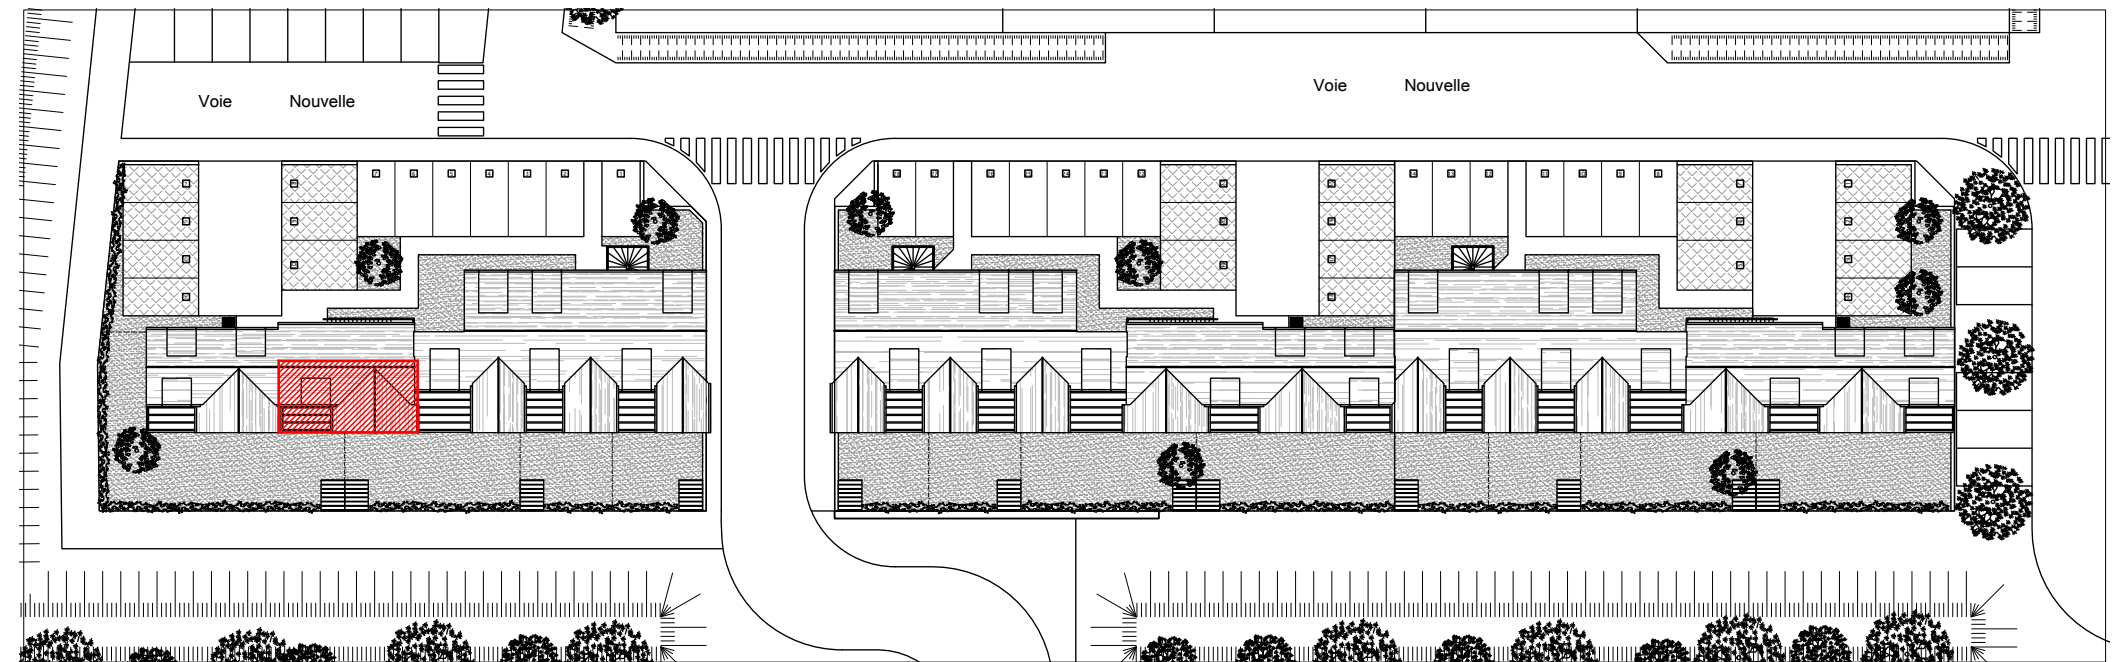

Immeubles de logements collectifs,
 Lotissement "Les Allées de l'Harmonie"
 Bretteville l'Orgueilleuse, 14740 THUE ET MUE
 Lot 26 - Appartement 2 pièces en duplex
 1er Etage

Tableau des surfaces :

WC	1.8 m ²
Séjour / Cuisine	20.4 m ²
Palier	1.5 m ²
Salle d'eau	6.1 m ²
Chambre	12.4 m ²
Surface habitable totale :	42.2 m ²
Terrasse	7.1 m ²

Plan du premier étage :

Plan du deuxième étage :

Localisation du lot :

Nota : Les surfaces, côtes et les équipements sont donnés sous réserves des impératifs et tolérances de construction. Les plans peuvent être modifiés pour des questions techniques.