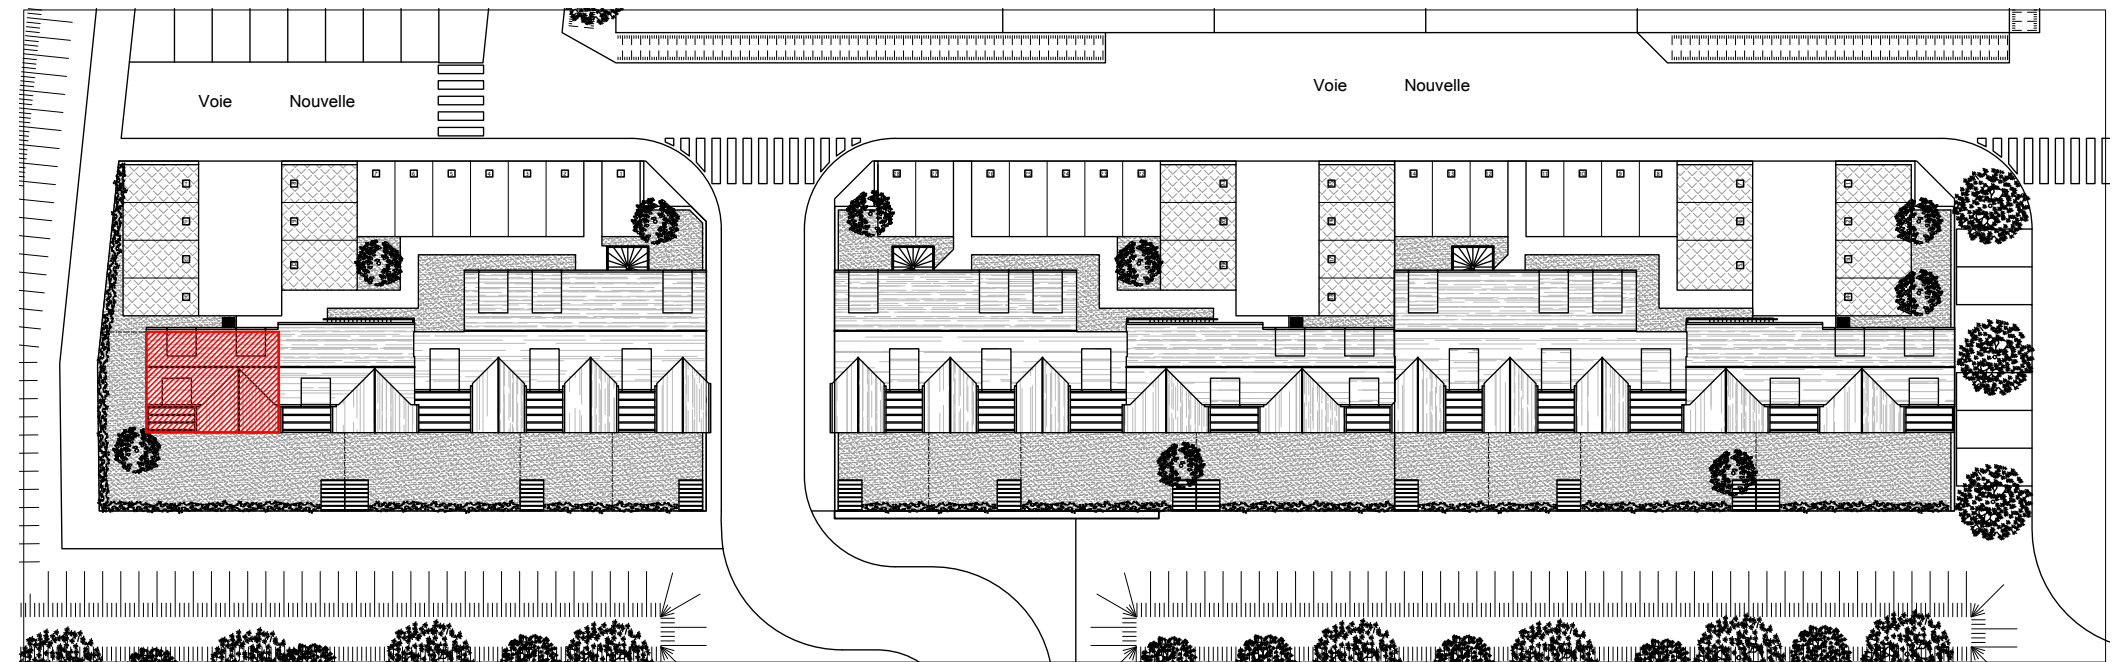

Immeubles de logements collectifs,
 Lotissement "Les Allées de l'Harmonie"
 Bretteville l'Orgueilleuse, 14740 THUE ET MUE
 Lot 27 - Appartement 3 pièces en duplex
 1er Etage

Tableau des surfaces :

Entrée	4 m ²
WC	1.4 m ²
Cuisine	13 m ²
Séjour	17.2 m ²
Palier	2.1 m ²
Salle d'eau	6.3 m ²
Chambre 1	14 m ²
Chambre 2	10.7 m ²
Surface habitable totale :	68.7 m ²
Terrasse	6.4 m ²

Plan du premier étage :

Plan du deuxième étage :

Localisation du lot :

Nota : Les surfaces, côtes et les équipements sont donnés sous réserves des impératifs et tolérances de construction. Les plans peuvent être modifiés pour des questions techniques.