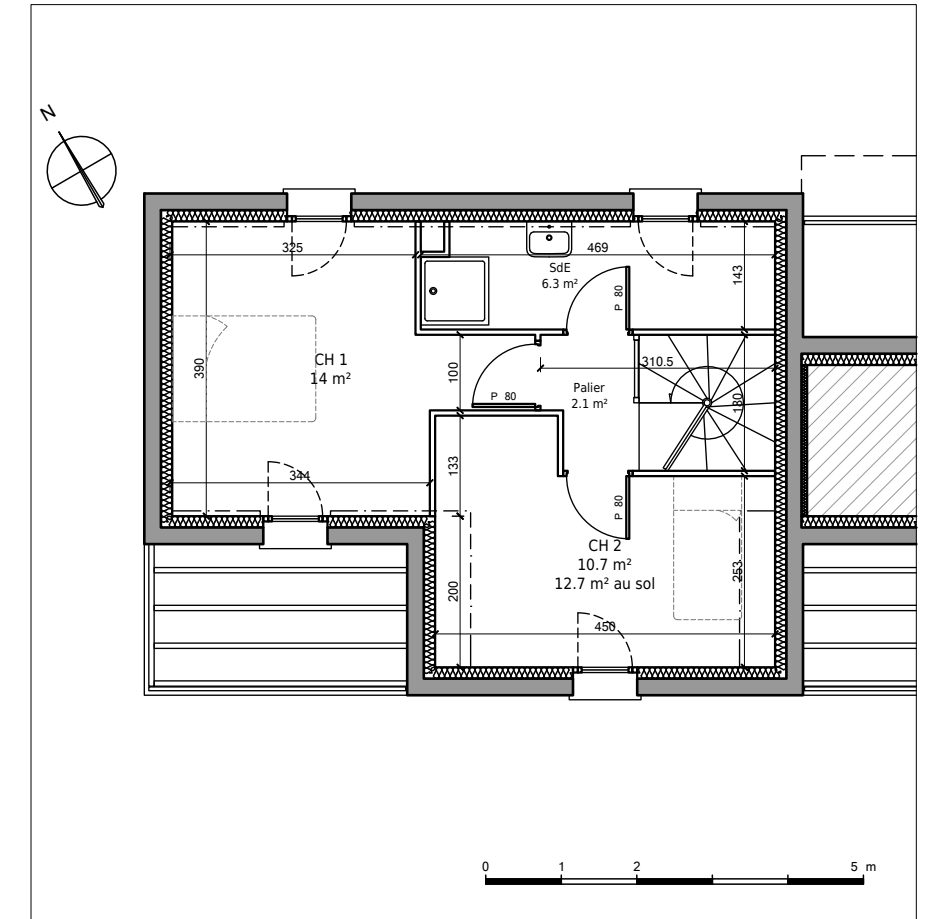

Immeubles de logements collectifs,
 Lotissement "Les Allées de l'Harmonie"
 Bretteville l'Orgueilleuse, 14740 THUE ET MUE
 Lot 27 - Appartement 3 pièces en duplex
 1er Etage

Tableau des surfaces :

Entrée	4 m ²
WC	1.4 m ²
Cuisine	13 m ²
Séjour	17.2 m ²
Palier	2.1 m ²
Salle d'eau	6.3 m ²
Chambre 1	14 m ²
Chambre 2	10.7 m ²
Surface habitable totale :	68.7 m ²
Terrasse	6.4 m ²

Plan du premier étage :

Plan du deuxième étage :

Localisation du lot :

Nota : Les surfaces, côtes et les équipements sont donnés sous réserves des impératifs et tolérances de construction. Les plans peuvent être modifiés pour des questions techniques.