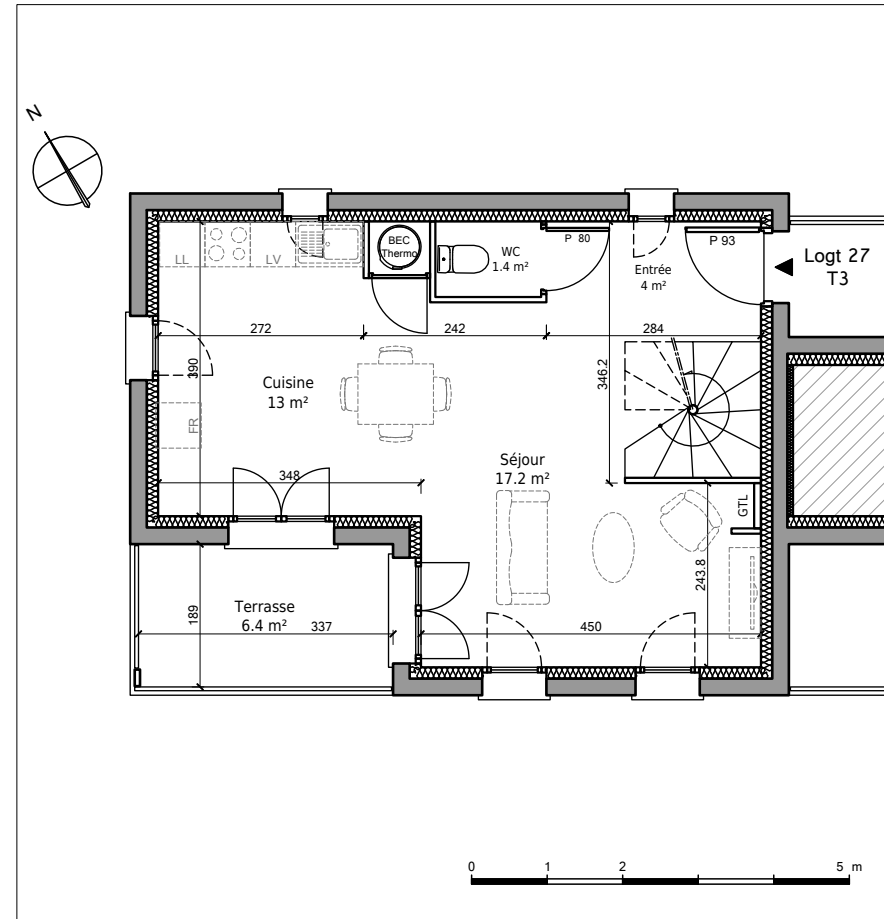

Immeubles de logements collectifs,
 Lotissement "Les Allées de l'Harmonie"
 Bretteville l'Orgueilleuse, 14740 THUE ET MUE
 Lot 27 - Appartement 3 pièces en duplex
 1er Etage

Tableau des surfaces :

Entrée	4 m ²
WC	1.4 m ²
Cuisine	13 m ²
Séjour	17.2 m ²
Palier	2.1 m ²
Salle d'eau	6.3 m ²
Chambre 1	14 m ²
Chambre 2	10.7 m ²
Surface habitable totale :	68.7 m ²
Terrasse	6.4 m ²

Plan du premier étage :

Plan du deuxième étage :

Localisation du lot :

Nota : Les surfaces, côtes et les équipements sont donnés sous réserves des impératifs et tolérances de construction. Les plans peuvent être modifiés pour des questions techniques.