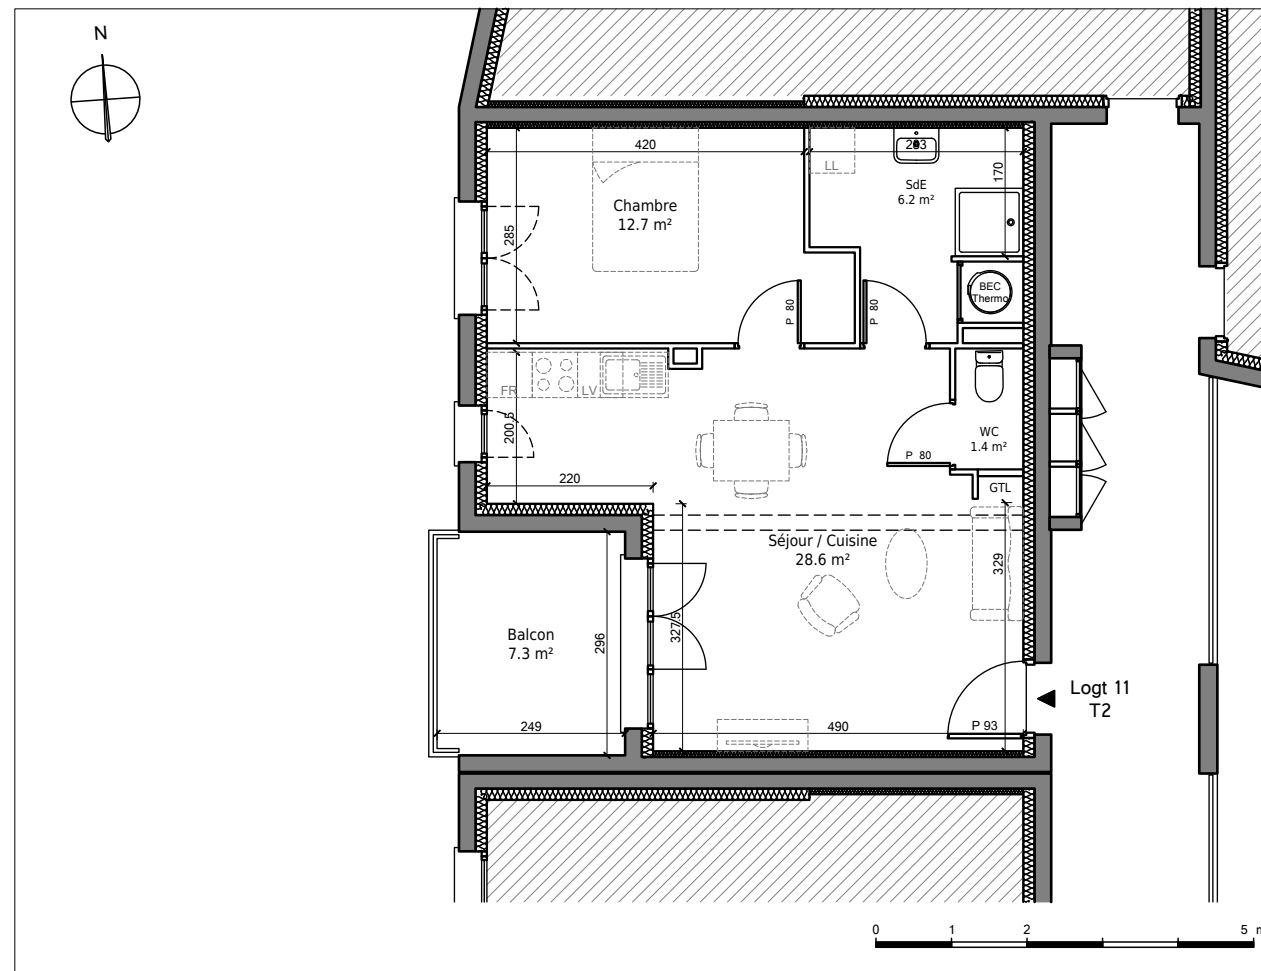

Immeuble de logements collectifs,  
Lotissement "Les Florales"  
14320 Saint-Martin-de-May  
Lot 11 - Appartement 2 pièces  
1er Etage

Tableau des surfaces :

Salle d'eau	6.2 m <sup>2</sup>
WC	1.4 m <sup>2</sup>
Séjour / Cuisine	28.6 m <sup>2</sup>
Chambre	12.7 m <sup>2</sup>
Surface habitable totale :	48.9 m <sup>2</sup>
Balcon	7.3 m <sup>2</sup>

Localisation du lot :

Nota : Les surfaces, côtes et les équipements sont donnés sous réserves des impératifs et tolérances de construction. Les plans peuvent être modifiés pour des questions techniques. Les côtes indiquées sont en cm.