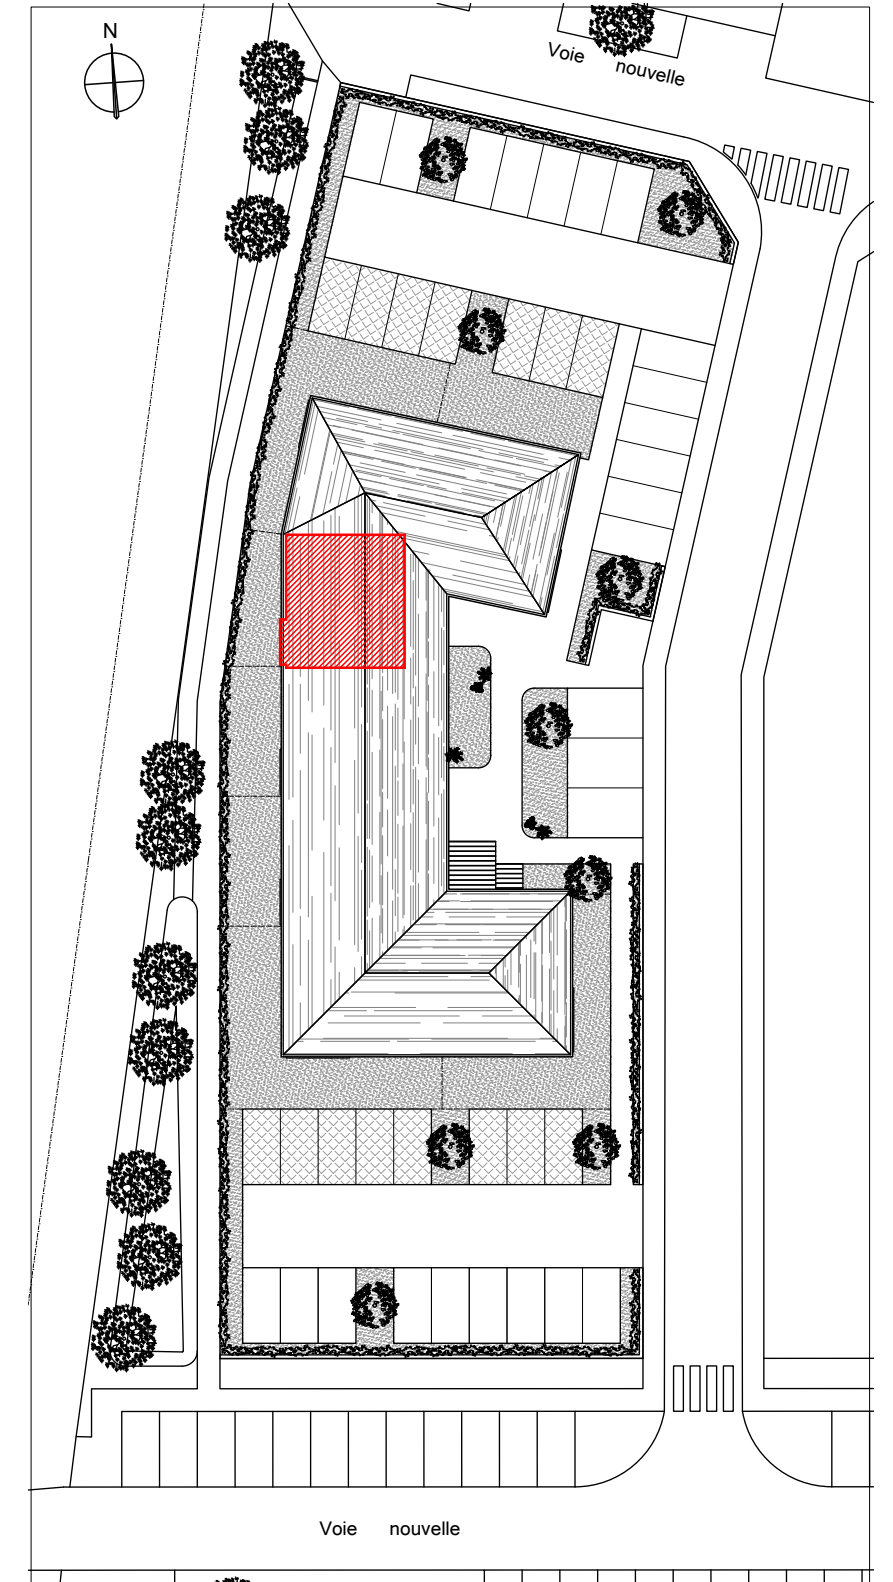

Immeuble de logements collectifs,  
Lotissement "Les Florales"  
14320 Saint-Martin-de-May  
Lot 11 - Appartement 2 pièces  
1er Etage

Tableau des surfaces :

Salle d'eau	6.2 m <sup>2</sup>
WC	1.4 m <sup>2</sup>
Séjour / Cuisine	28.6 m <sup>2</sup>
Chambre	12.7 m <sup>2</sup>
Surface habitable totale :	48.9 m <sup>2</sup>
Balcon	7.3 m <sup>2</sup>

Localisation du lot :

Nota : Les surfaces, côtes et les équipements sont donnés sous réserves des impératifs et tolérances de construction. Les plans peuvent être modifiés pour des questions techniques. Les côtes indiquées sont en cm.