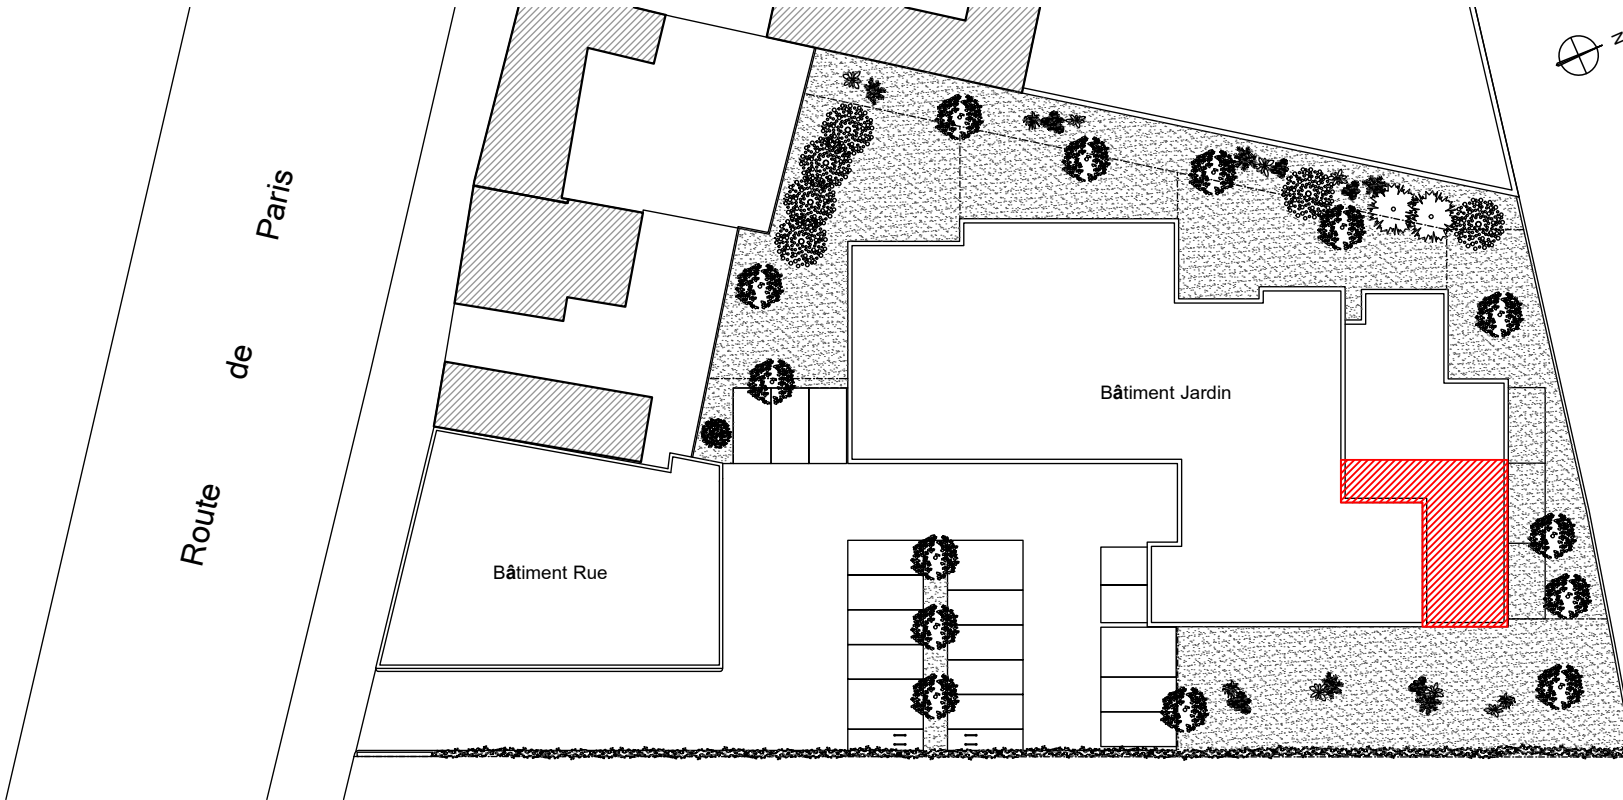

Ensemble immobilier, 73 Route de Paris, 14630 Cagny
Lot 14 - Appartement 2 pièces
1er Etage

Localisation du lot :

Tableau des surfaces :

Entrée	9 m ²
Dégagement	5.5 m ²
WC	1.8 m ²
Salle d'Eau	6.3 m ²
Chambre	9.9 m ²
Séjour / cuisine	18.3 m ²
Surface habitable totale :	50.8 m ²

Terrasse	10.2 m ²
----------	---------------------

Nota : Les surfaces, côtes et les équipements sont donnés sous réserves des impératifs et tolérances de construction. Les plans peuvent être modifiés pour des questions techniques.