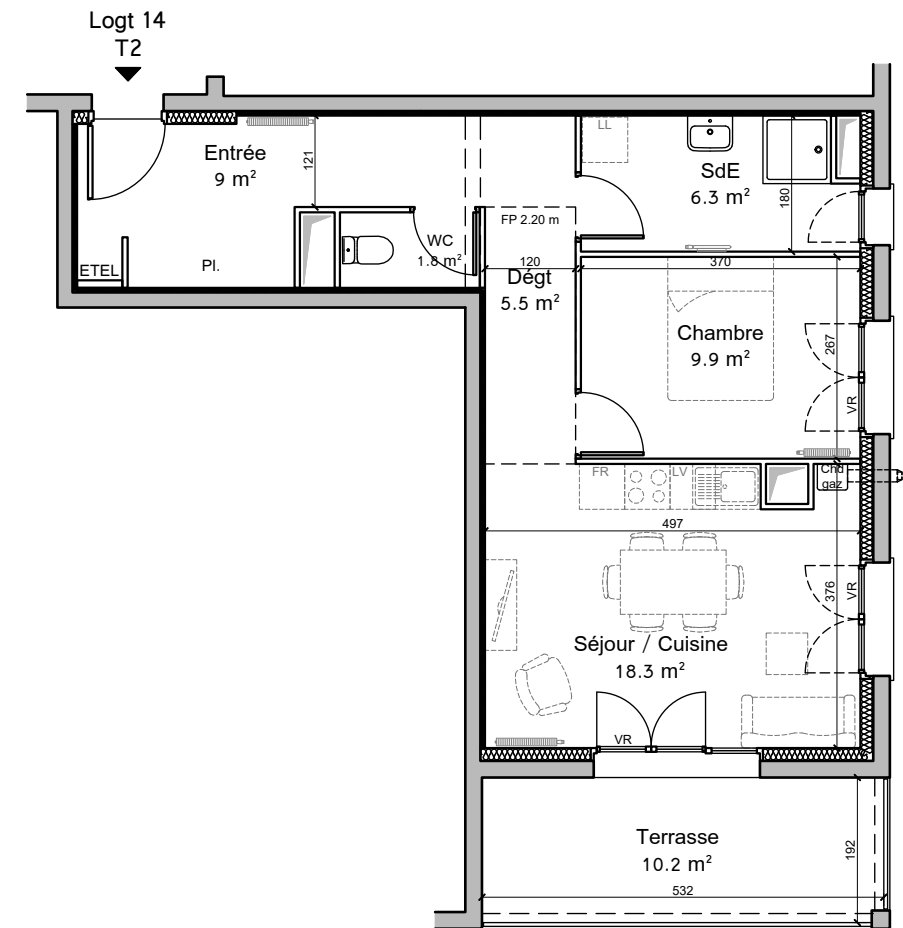

Ensemble immobilier, 73 Route de Paris, 14630 Cagny
Lot 14 - Appartement 2 pièces
1er Etage

Localisation du lot :

Tableau des surfaces :

Entrée	9 m ²
Dégagement	5.5 m ²
WC	1.8 m ²
Salle d'Eau	6.3 m ²
Chambre	9.9 m ²
Séjour / cuisine	18.3 m ²
Surface habitable totale :	50.8 m ²

Terrasse	10.2 m ²
----------	---------------------

Nota : Les surfaces, côtes et les équipements sont donnés sous réserves des impératifs et tolérances de construction. Les plans peuvent être modifiés pour des questions techniques.