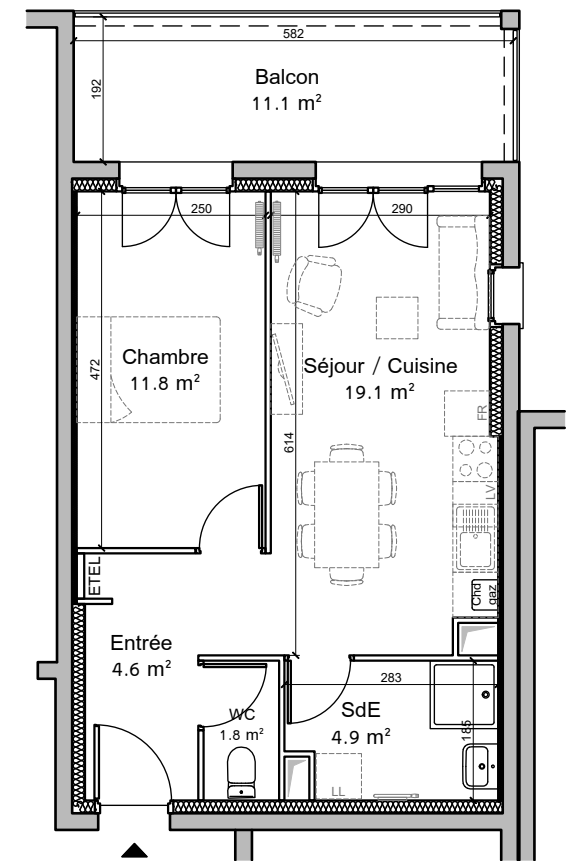

Ensemble immobilier, 73 Route de Paris, 14630 Cagny

Lot 24 - Appartement 2 pièces  
2ème Etage

Localisation du lot :

Tableau des surfaces :

Entrée	4.6 m <sup>2</sup>
WC	1.8 m <sup>2</sup>
Salle d'Eau	4.9 m <sup>2</sup>
Chambre	11.8 m <sup>2</sup>
Séjour / cuisine	19.1 m <sup>2</sup>
Surface habitable totale :	42.2 m <sup>2</sup>

Balcon	11.1 m <sup>2</sup>
--------	---------------------

Logt 24  
T2

Nota : Les surfaces, côtes et les équipements sont donnés sous réserves des impératifs et tolérances de construction. Les plans peuvent être modifiés pour des questions techniques.