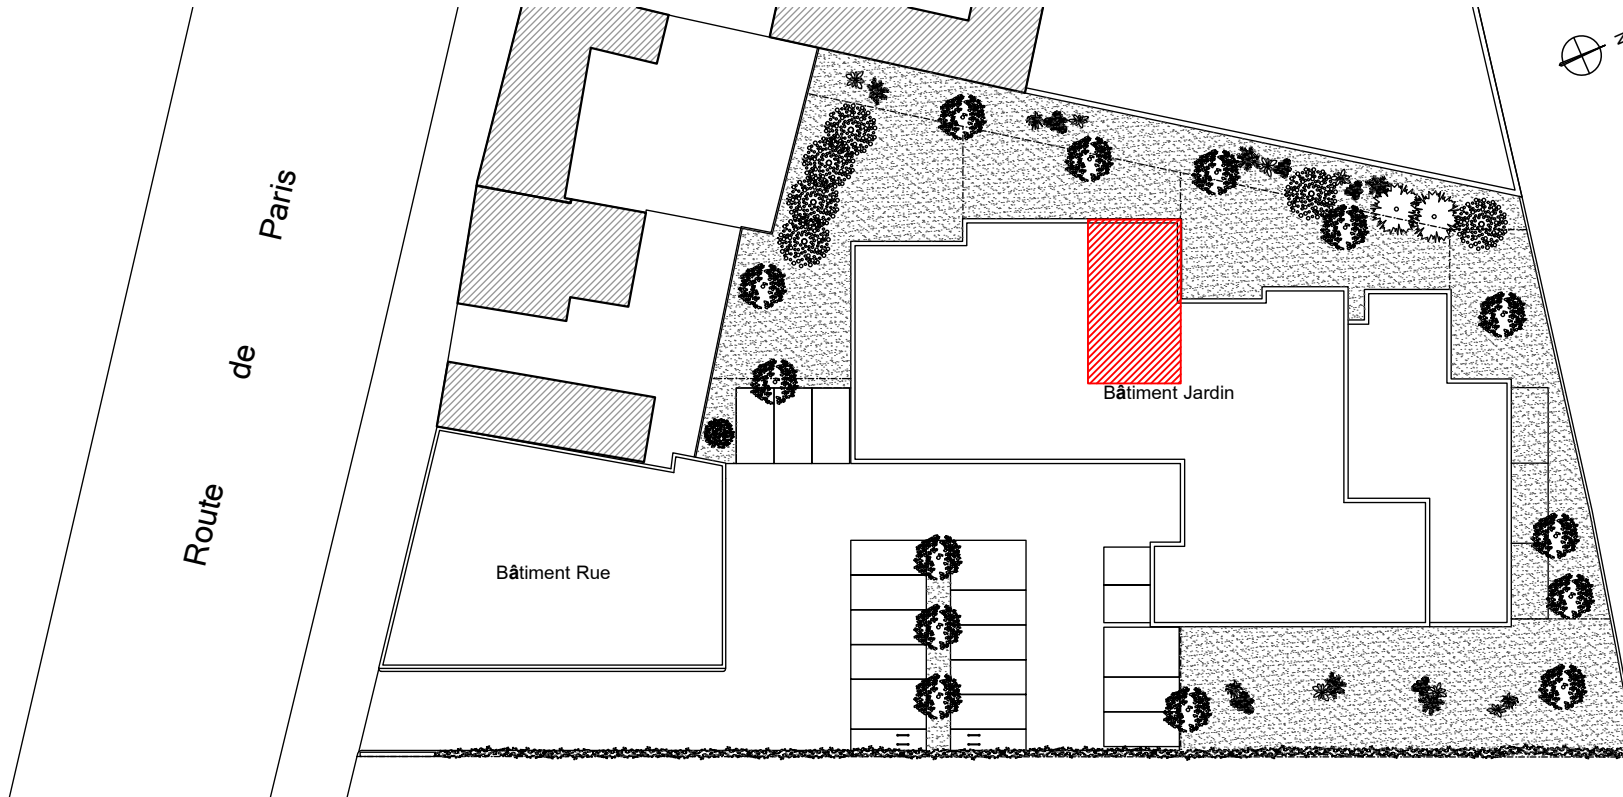

Ensemble immobilier, 73 Route de Paris, 14630 Cagny

Lot 24 - Appartement 2 pièces  
2ème Etage

Localisation du lot :

Tableau des surfaces :

Entrée	4.6 m <sup>2</sup>
WC	1.8 m <sup>2</sup>
Salle d'Eau	4.9 m <sup>2</sup>
Chambre	11.8 m <sup>2</sup>
Séjour / cuisine	19.1 m <sup>2</sup>
Surface habitable totale :	42.2 m <sup>2</sup>

Balcon	11.1 m <sup>2</sup>
--------	---------------------

Logt 24  
T2

Nota : Les surfaces, côtes et les équipements sont donnés sous réserves des impératifs et tolérances de construction. Les plans peuvent être modifiés pour des questions techniques.