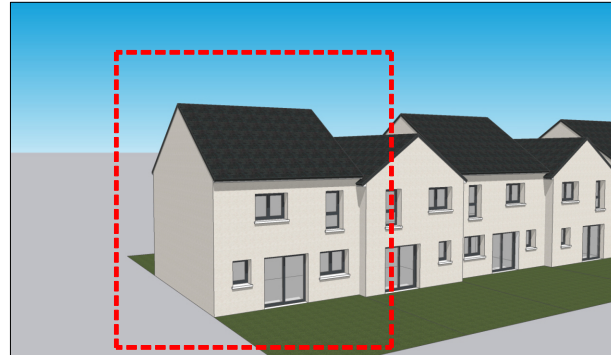

Lotissement "La Delle du Bellas", 14440 Cesseron
 Lot 01 - Maison 4 pièces
 Accessible

Localisation du lot :

Vue Sud-ouest :

Vue Nord-ouest :

Tableau des surfaces :

Toilette	4.3 m ²
Séjour / cuisine	30.3 m ²
Dégagement	4.7 m ²
WC	1.6 m ²
Salle de bain	6.7 m ²
Chambre 1	11.8 m ²
Chambre 2	9.5 m ²
Chambre 3	12 m ²
Surface habitable totale :	80.9 m²
Garage	12.9 m ²
Parcelle	154 m ²

Plan du Rez-de-Chaussée :

Plan de l'étage :

Nota : Les surfaces, côtes et les équipements sont donnés sous réserves des impératifs et tolérances de construction. Les plans peuvent être modifiés pour des questions techniques.