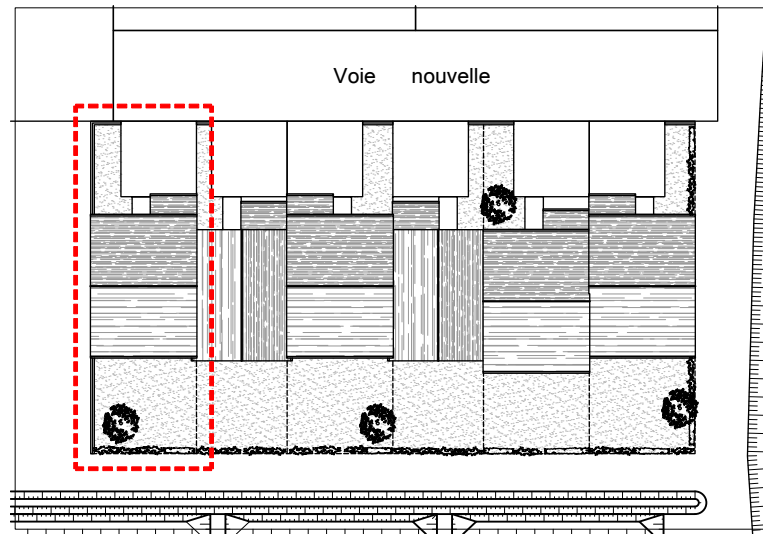

Lotissement "La Delle du Bellas", 14440 Cesseron
 Lot 01 - Maison 4 pièces
 Accessible

Localisation du lot :

Vue Sud-ouest :

Vue Nord-ouest :

Tableau des surfaces :

Toilette	4.3 m ²
Séjour / cuisine	30.3 m ²
Dégagement	4.7 m ²
WC	1.6 m ²
Salle de bain	6.7 m ²
Chambre 1	11.8 m ²
Chambre 2	9.5 m ²
Chambre 3	12 m ²
Surface habitable totale :	80.9 m²
Garage	12.9 m ²
Parcelle	154 m ²

Plan du Rez-de-Chaussée :

Plan de l'étage :

Nota : Les surfaces, côtes et les équipements sont donnés sous réserves des impératifs et tolérances de construction. Les plans peuvent être modifiés pour des questions techniques.