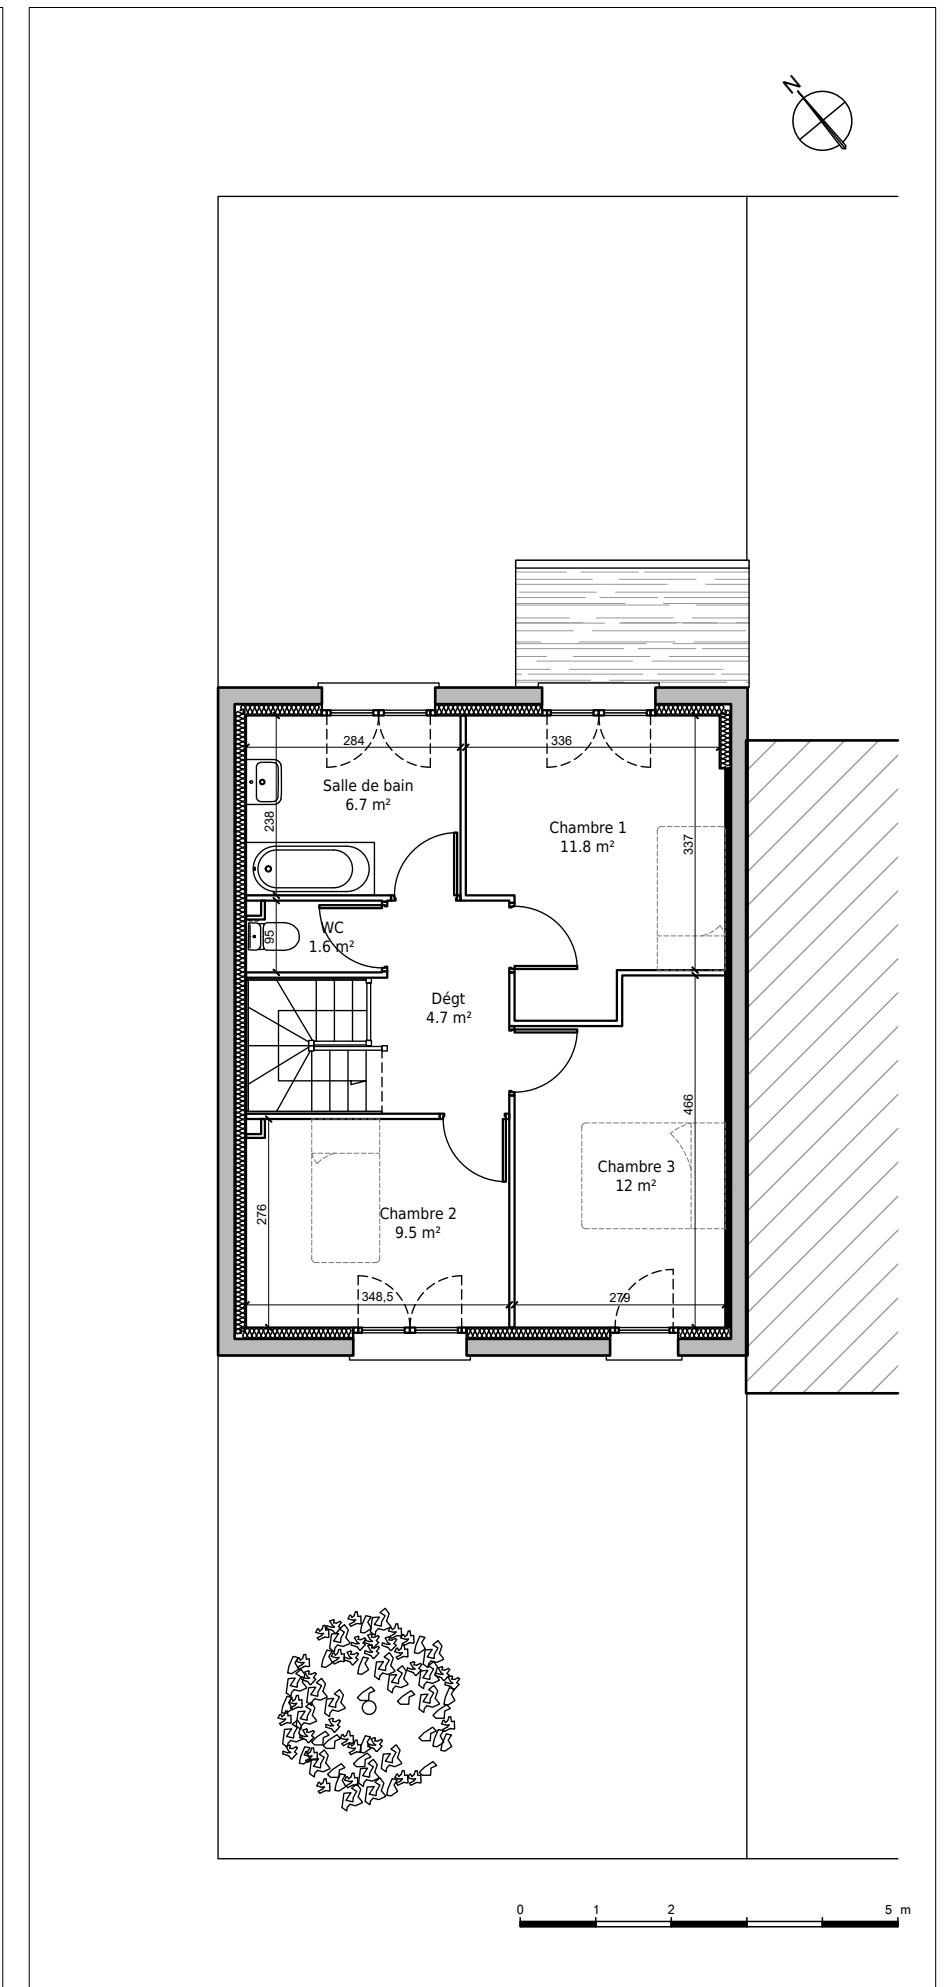

Lotissement "La Delle du Bellas", 14440 Cesseron
 Lot 01 - Maison 4 pièces
 Accessible

Localisation du lot :

Vue Sud-ouest :

Vue Nord-ouest :

Tableau des surfaces :

Toilette	4.3 m ²
Séjour / cuisine	30.3 m ²
Dégagement	4.7 m ²
WC	1.6 m ²
Salle de bain	6.7 m ²
Chambre 1	11.8 m ²
Chambre 2	9.5 m ²
Chambre 3	12 m ²
Surface habitable totale :	80.9 m²
Garage	12.9 m ²
Parcelle	154 m ²

Plan du Rez-de-Chaussée :

Plan de l'étage :

Nota : Les surfaces, côtes et les équipements sont donnés sous réserves des impératifs et tolérances de construction. Les plans peuvent être modifiés pour des questions techniques.