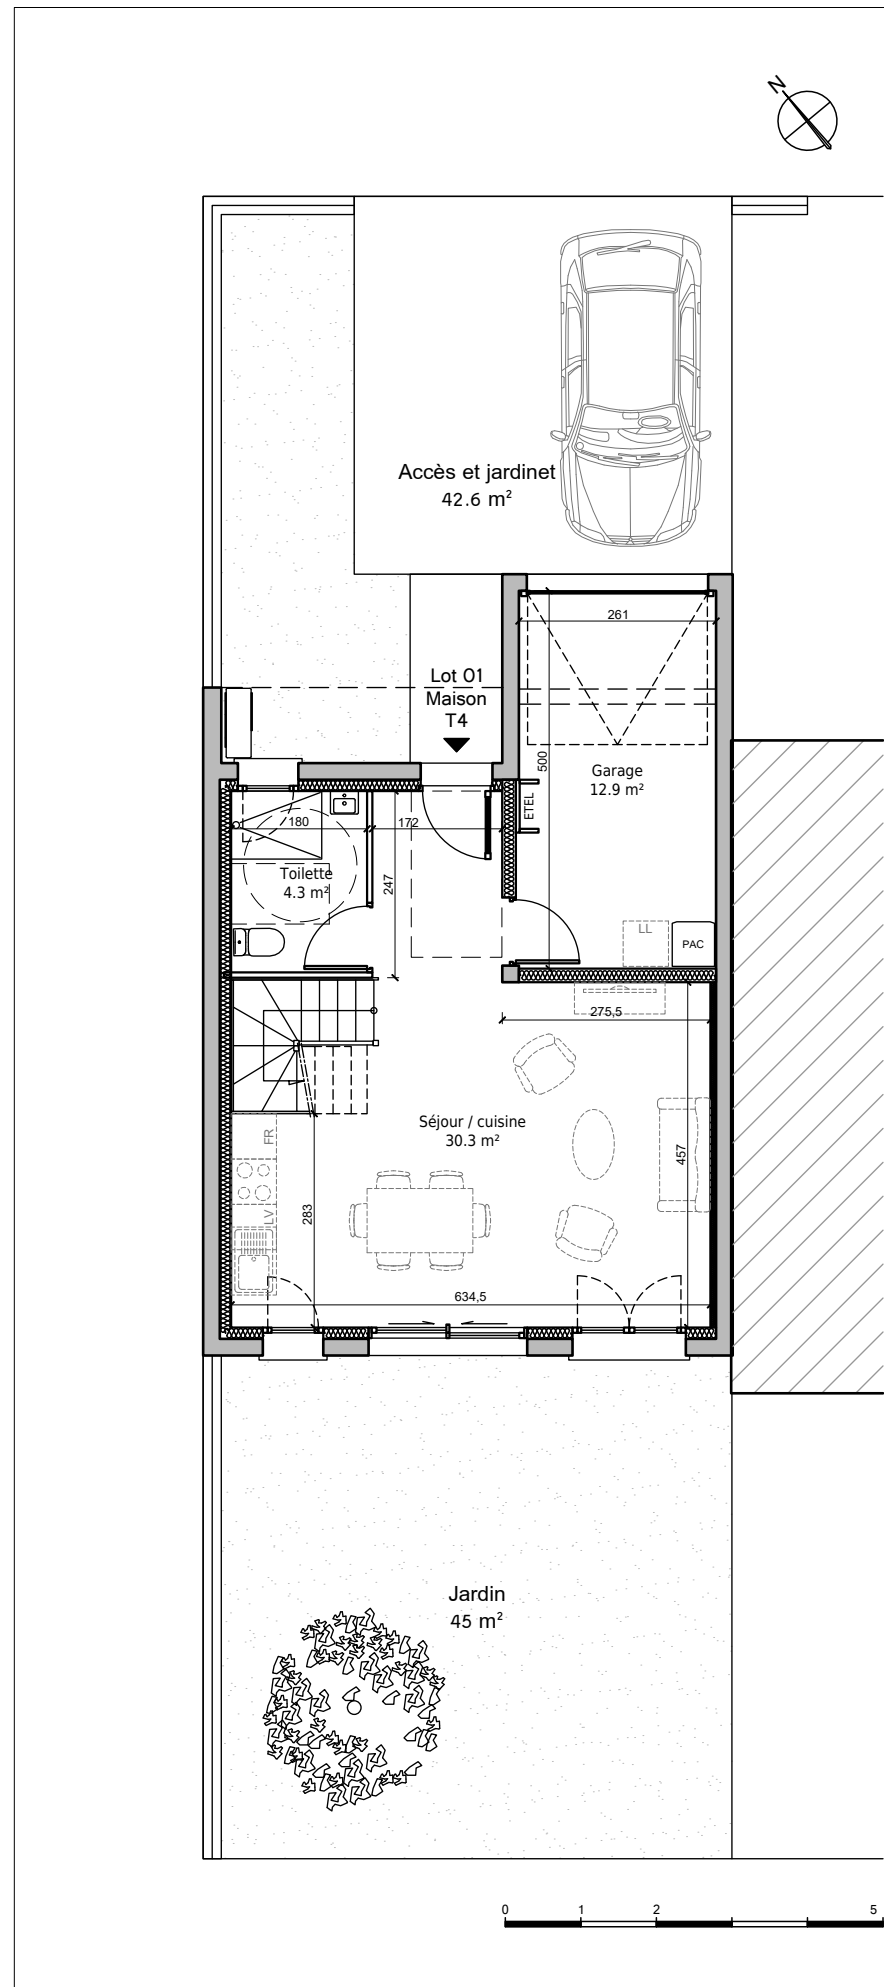

Lotissement "La Delle du Bellas", 14440 Cesseron
 Lot 01 - Maison 4 pièces
 Accessible

Localisation du lot :

Vue Sud-ouest :

Vue Nord-ouest :

Tableau des surfaces :

Toilette	4.3 m ²
Séjour / cuisine	30.3 m ²
Dégagement	4.7 m ²
WC	1.6 m ²
Salle de bain	6.7 m ²
Chambre 1	11.8 m ²
Chambre 2	9.5 m ²
Chambre 3	12 m ²
Surface habitable totale :	80.9 m²
Garage	12.9 m ²
Parcelle	154 m ²

Plan du Rez-de-Chaussée :

Plan de l'étage :

Nota : Les surfaces, côtes et les équipements sont donnés sous réserves des impératifs et tolérances de construction. Les plans peuvent être modifiés pour des questions techniques.