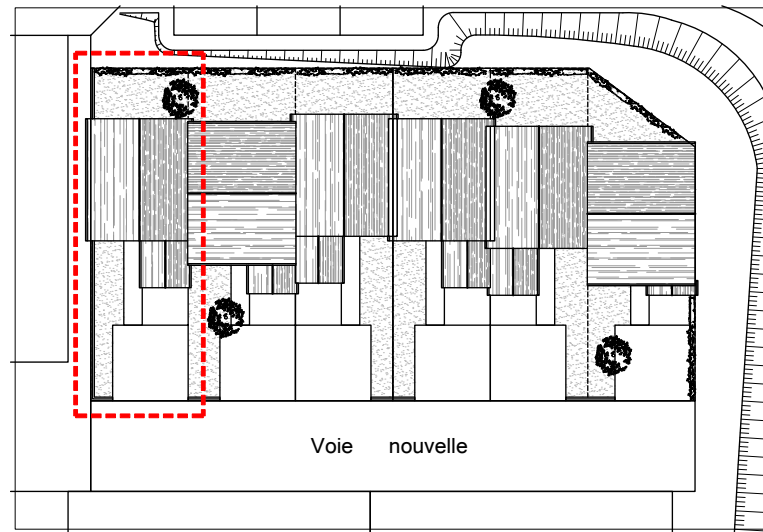

Lotissement "La Delle du Bellas", 14440 Cesseron
 Lot 12 - Maison 3 pièces
 Accessible

Localisation du lot :

Vue Sud-ouest :

Vue Nord-ouest :

Tableau des surfaces :

Toilette	3.8 m ²
Séjour / cuisine	26.4 m ²
Dégagement	3.5 m ²
WC	1.6 m ²
Salle de bain	5.7 m ²
Chambre 1	9.5 m ²
Bureau	7.5 m ²
Chambre 2	9.6 m ²
Surface habitable totale :	67.6 m²
Garage	12.9 m ²
Parcelle	141.9 m ²

Plan du Rez-de-Chaussée :

Plan de l'étage :

Nota : Les surfaces, côtes et les équipements sont donnés sous réserves des impératifs et tolérances de construction. Les plans peuvent être modifiés pour des questions techniques.