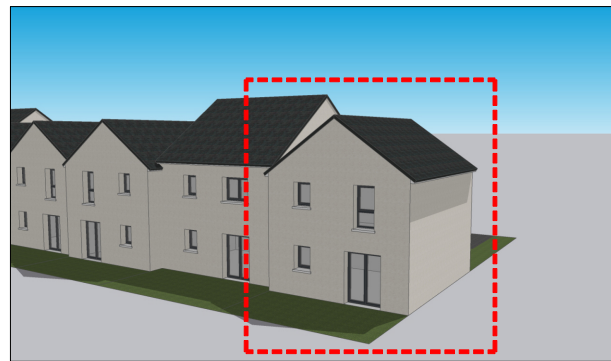

Lotissement "La Delle du Bellas", 14440 Cesseron
 Lot 12 - Maison 3 pièces
 Accessible

Localisation du lot :

Vue Sud-ouest :

Vue Nord-ouest :

Tableau des surfaces :

Toilette	3.8 m ²
Séjour / cuisine	26.4 m ²
Dégagement	3.5 m ²
WC	1.6 m ²
Salle de bain	5.7 m ²
Chambre 1	9.5 m ²
Bureau	7.5 m ²
Chambre 2	9.6 m ²
Surface habitable totale :	67.6 m²
Garage	12.9 m ²
Parcelle	141.9 m ²

Plan du Rez-de-Chaussée :

Plan de l'étage :

Nota : Les surfaces, côtes et les équipements sont donnés sous réserves des impératifs et tolérances de construction. Les plans peuvent être modifiés pour des questions techniques.