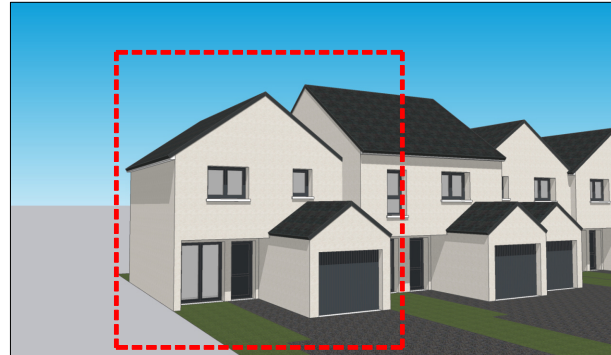

Lotissement "La Delle du Bellas", 14440 Cesseron
 Lot 12 - Maison 3 pièces
 Accessible

Localisation du lot :

Vue Sud-ouest :

Vue Nord-ouest :

Tableau des surfaces :

Toilette	3.8 m ²
Séjour / cuisine	26.4 m ²
Dégagement	3.5 m ²
WC	1.6 m ²
Salle de bain	5.7 m ²
Chambre 1	9.5 m ²
Bureau	7.5 m ²
Chambre 2	9.6 m ²
Surface habitable totale :	67.6 m²
Garage	12.9 m ²
Parcelle	141.9 m ²

Plan du Rez-de-Chaussée :

Plan de l'étage :

Nota : Les surfaces, côtes et les équipements sont donnés sous réserves des impératifs et tolérances de construction. Les plans peuvent être modifiés pour des questions techniques.