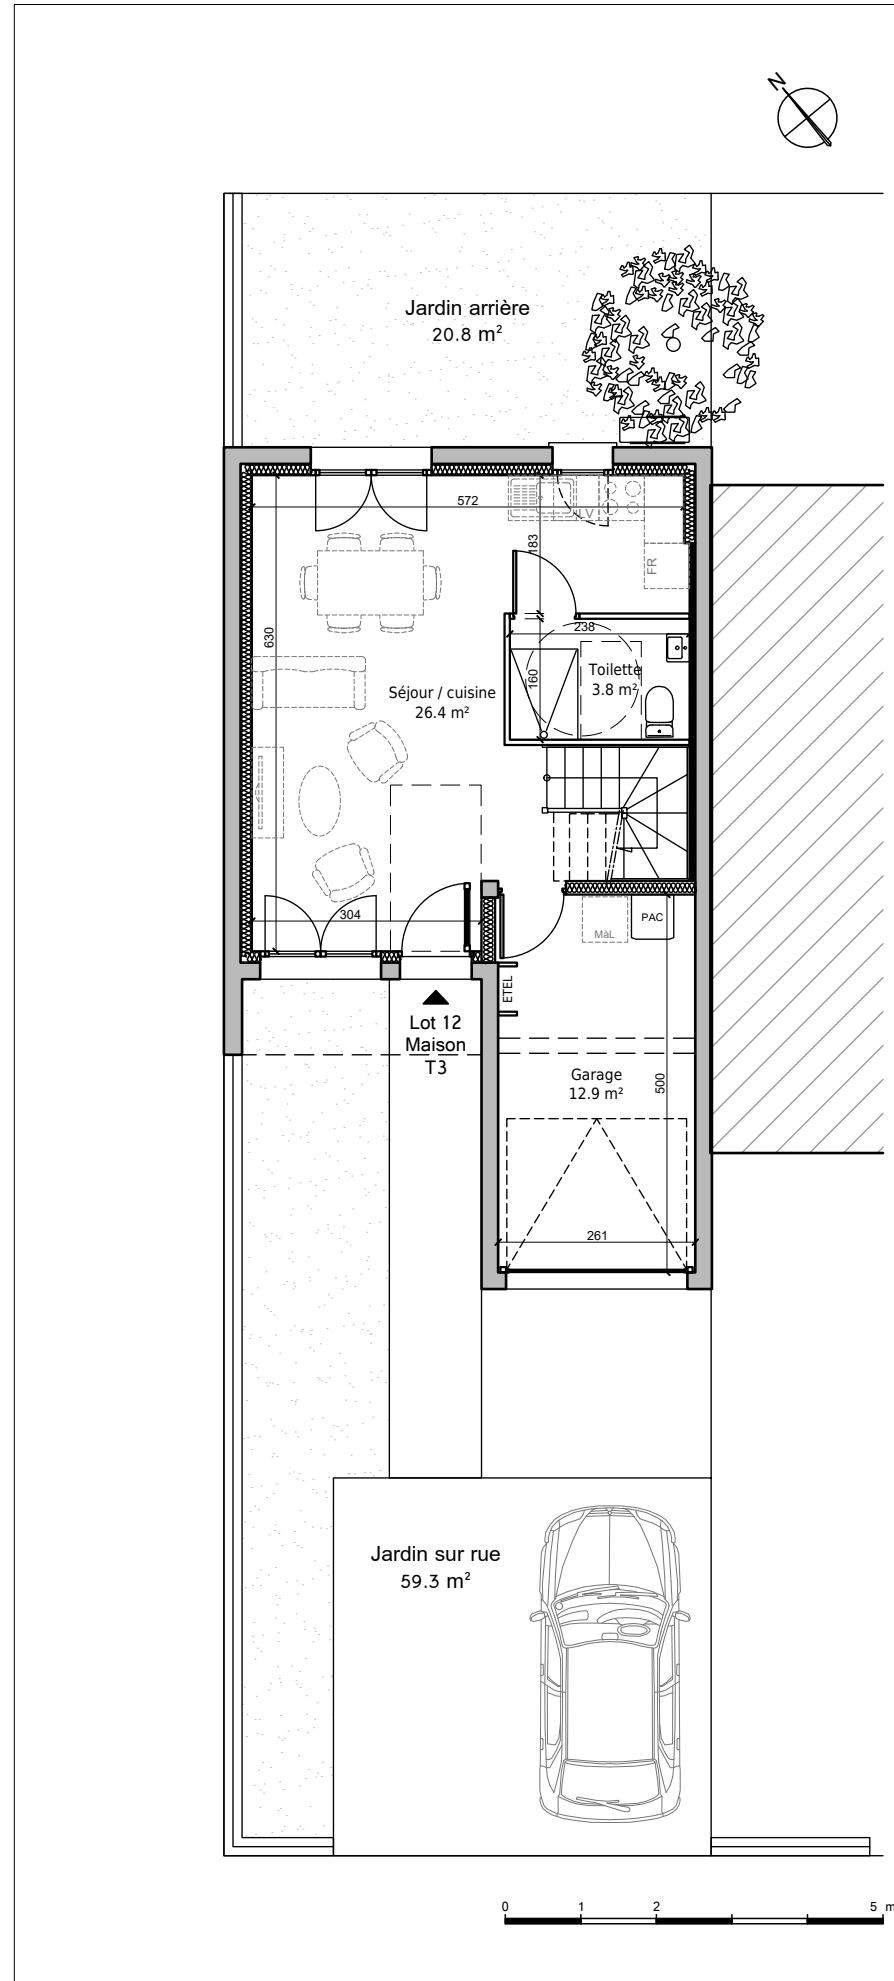

Lotissement "La Delle du Bellas", 14440 Cesseron
 Lot 12 - Maison 3 pièces
 Accessible

Localisation du lot :

Vue Sud-ouest :

Vue Nord-ouest :

Tableau des surfaces :

Toilette	3.8 m ²
Séjour / cuisine	26.4 m ²
Dégagement	3.5 m ²
WC	1.6 m ²
Salle de bain	5.7 m ²
Chambre 1	9.5 m ²
Bureau	7.5 m ²
Chambre 2	9.6 m ²
Surface habitable totale :	67.6 m²
Garage	12.9 m ²
Parcelle	141.9 m ²

Plan du Rez-de-Chaussée :

Plan de l'étage :

Nota : Les surfaces, côtes et les équipements sont donnés sous réserves des impératifs et tolérances de construction. Les plans peuvent être modifiés pour des questions techniques.