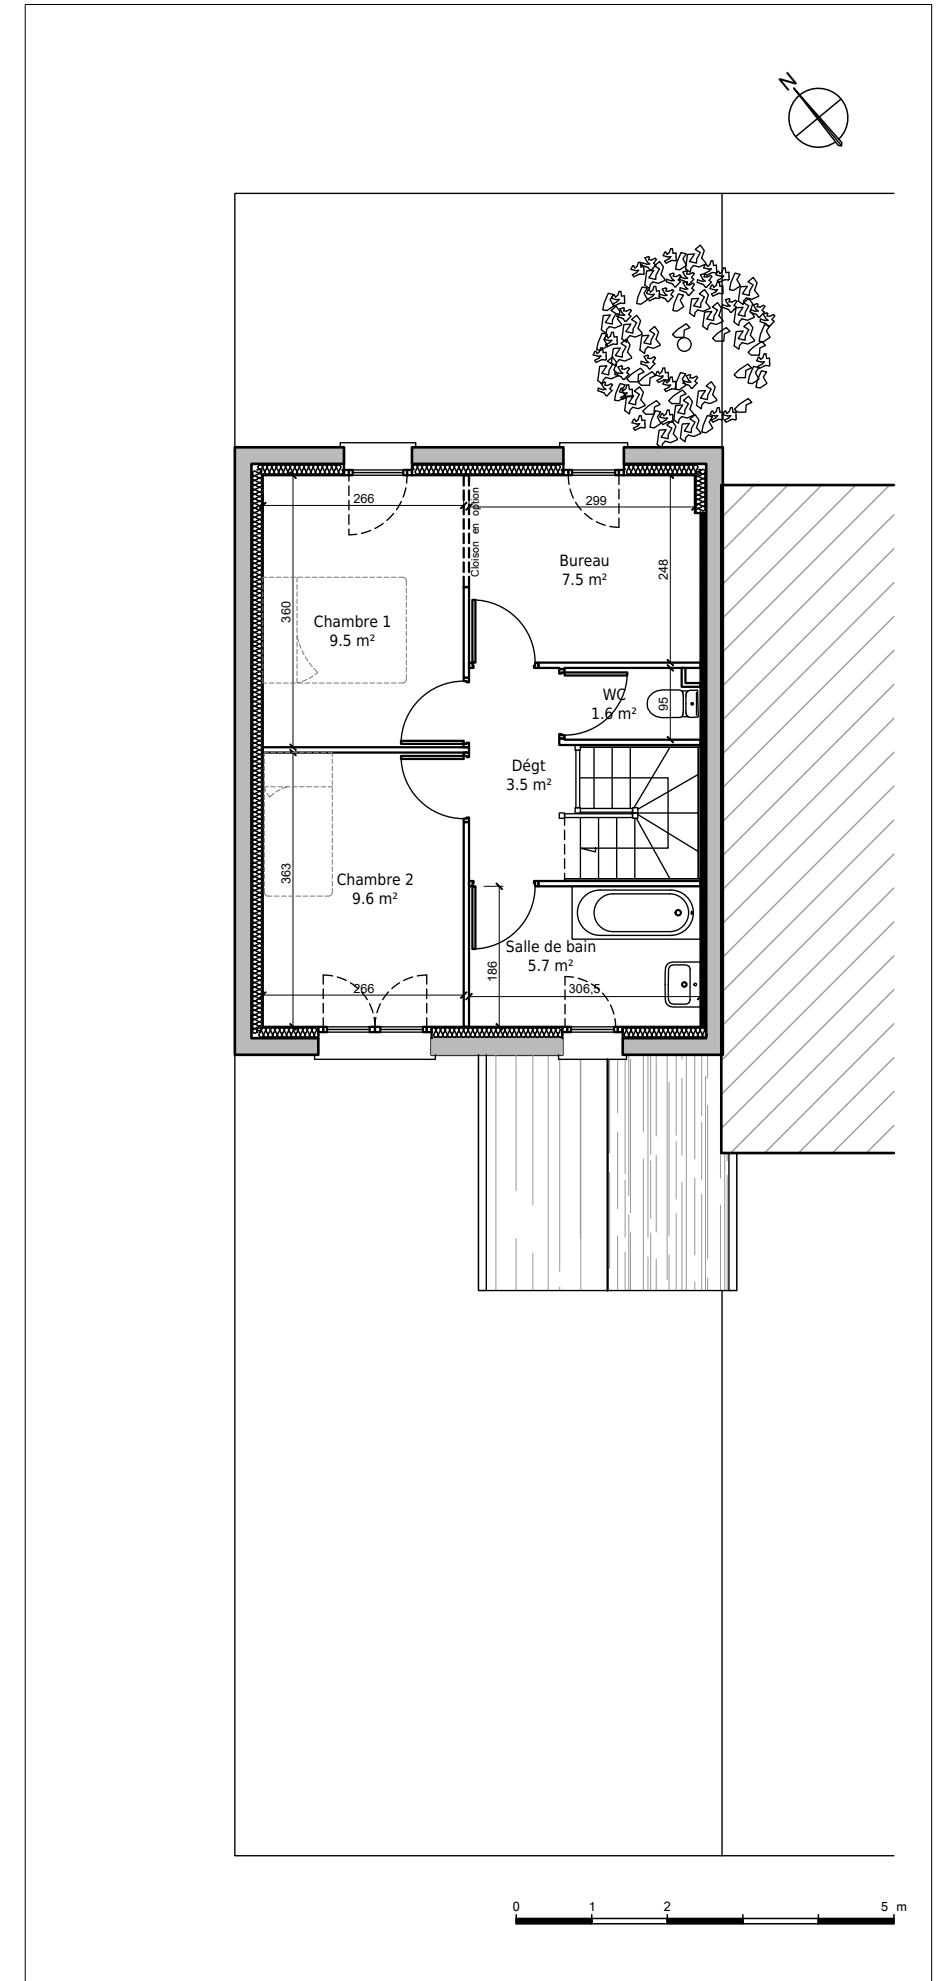

Lotissement "La Delle du Bellas", 14440 Cesseron
 Lot 12 - Maison 3 pièces
 Accessible

Localisation du lot :

Vue Sud-ouest :

Vue Nord-ouest :

Tableau des surfaces :

Toilette	3.8 m ²
Séjour / cuisine	26.4 m ²
Dégagement	3.5 m ²
WC	1.6 m ²
Salle de bain	5.7 m ²
Chambre 1	9.5 m ²
Bureau	7.5 m ²
Chambre 2	9.6 m ²
Surface habitable totale :	67.6 m²
Garage	12.9 m ²
Parcelle	141.9 m ²

Plan du Rez-de-Chaussée :

Plan de l'étage :

Nota : Les surfaces, côtes et les équipements sont donnés sous réserves des impératifs et tolérances de construction. Les plans peuvent être modifiés pour des questions techniques.