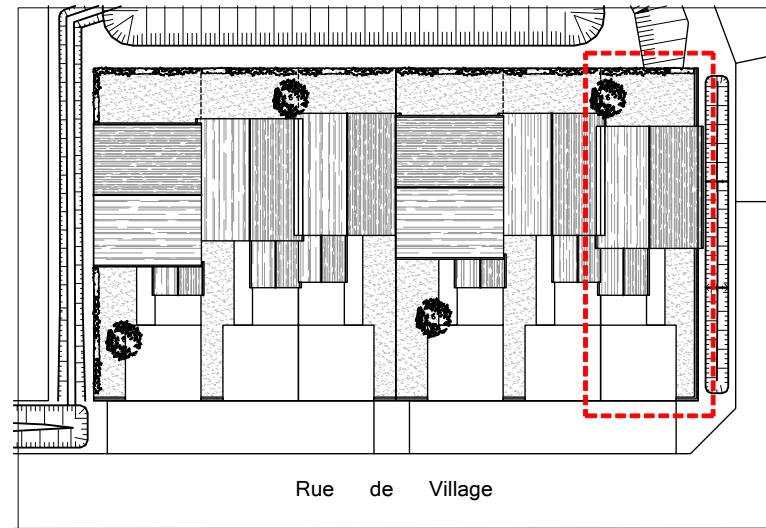

Lotissement "La Delle du Bellas", 14440 Cesseron
 Lot 13 - Maison 3 pièces
 Accessible

Localisation du lot :

Plan du Rez-de-Chaussée :

Plan de l'étage :

Vue Sud :

Vue Nord-est :

Tableau des surfaces :

Toilette	3.8 m ²
Séjour / cuisine	26.3 m ²
Dégagement	3.4 m ²
WC	1.6 m ²
Salle de bain	5.6 m ²
Chambre 1	9.5 m ²
Bureau	7.6 m ²
Chambre 2	9.6 m ²
Surface habitable totale :	67.4 m²
Garage	12.9 m ²
Parcelle	141.9 m ²

Nota : Les surfaces, côtes et les équipements sont donnés sous réserves des impératifs et tolérances de construction. Les plans peuvent être modifiés pour des questions techniques.