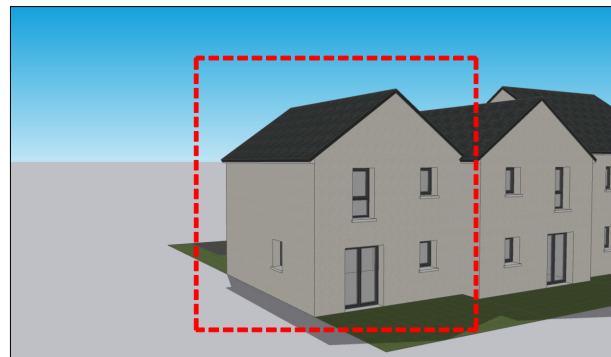

Lotissement "La Delle du Bellas", 14440 Cesseron
 Lot 13 - Maison 3 pièces
 Accessible

Localisation du lot :

Plan du Rez-de-Chaussée :

Plan de l'étage :

Vue Sud :

Vue Nord-est :

Tableau des surfaces :

Toilette	3.8 m ²
Séjour / cuisine	26.3 m ²
Dégagement	3.4 m ²
WC	1.6 m ²
Salle de bain	5.6 m ²
Chambre 1	9.5 m ²
Bureau	7.6 m ²
Chambre 2	9.6 m ²
Surface habitable totale :	67.4 m²
Garage	12.9 m ²
Parcelle	141.9 m ²