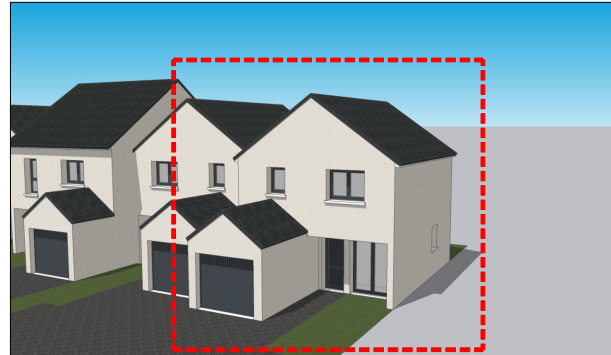

Lotissement "La Delle du Bellas", 14440 Cesseron
 Lot 13 - Maison 3 pièces
 Accessible

Localisation du lot :

Plan du Rez-de-Chaussée :

Plan de l'étage :

Vue Sud :

Vue Nord-est :

Tableau des surfaces :

Toilette	3.8 m ²
Séjour / cuisine	26.3 m ²
Dégagement	3.4 m ²
WC	1.6 m ²
Salle de bain	5.6 m ²
Chambre 1	9.5 m ²
Bureau	7.6 m ²
Chambre 2	9.6 m ²
Surface habitable totale :	67.4 m²
Garage	12.9 m ²
Parcelle	141.9 m ²