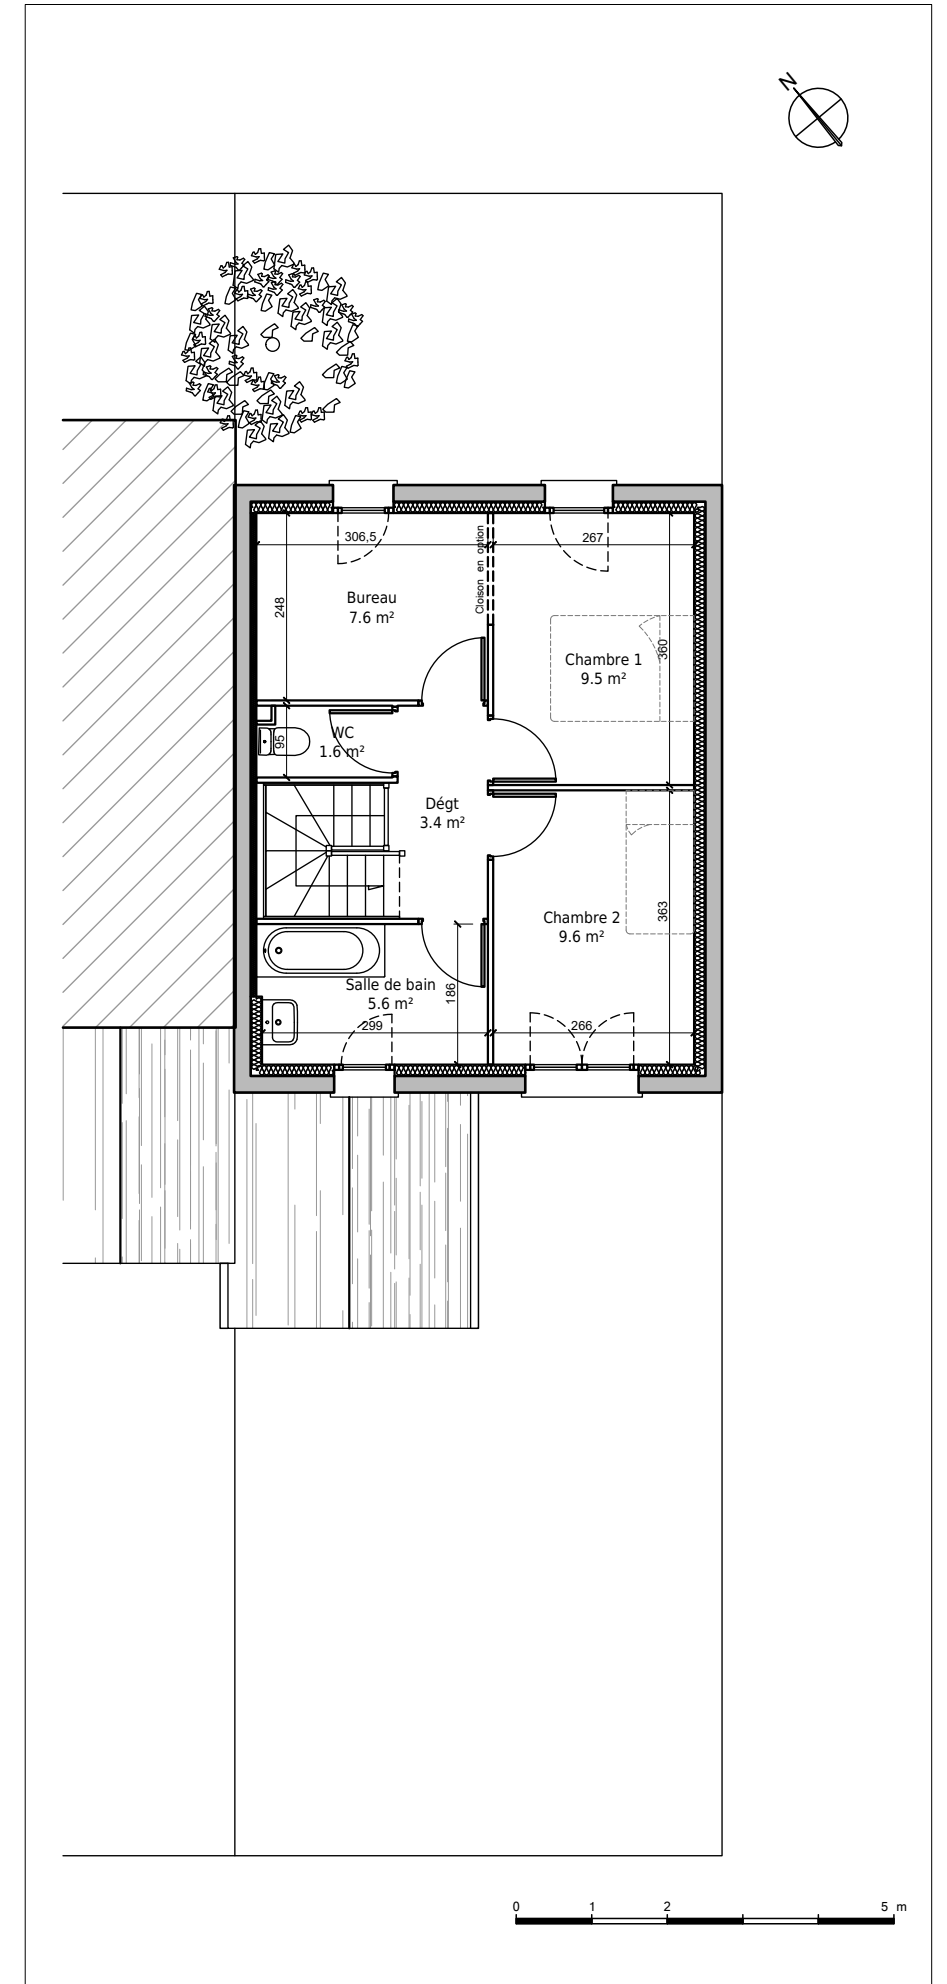

Lotissement "La Delle du Bellas", 14440 Cesseron
 Lot 13 - Maison 3 pièces
 Accessible

Localisation du lot :

Plan du Rez-de-Chaussée :

Plan de l'étage :

Vue Sud :

Vue Nord-est :

Tableau des surfaces :

Toilette	3.8 m ²
Séjour / cuisine	26.3 m ²
Dégagement	3.4 m ²
WC	1.6 m ²
Salle de bain	5.6 m ²
Chambre 1	9.5 m ²
Bureau	7.6 m ²
Chambre 2	9.6 m ²
Surface habitable totale :	67.4 m²
Garage	12.9 m ²
Parcelle	141.9 m ²

Nota : Les surfaces, côtes et les équipements sont donnés sous réserves des impératifs et tolérances de construction. Les plans peuvent être modifiés pour des questions techniques.