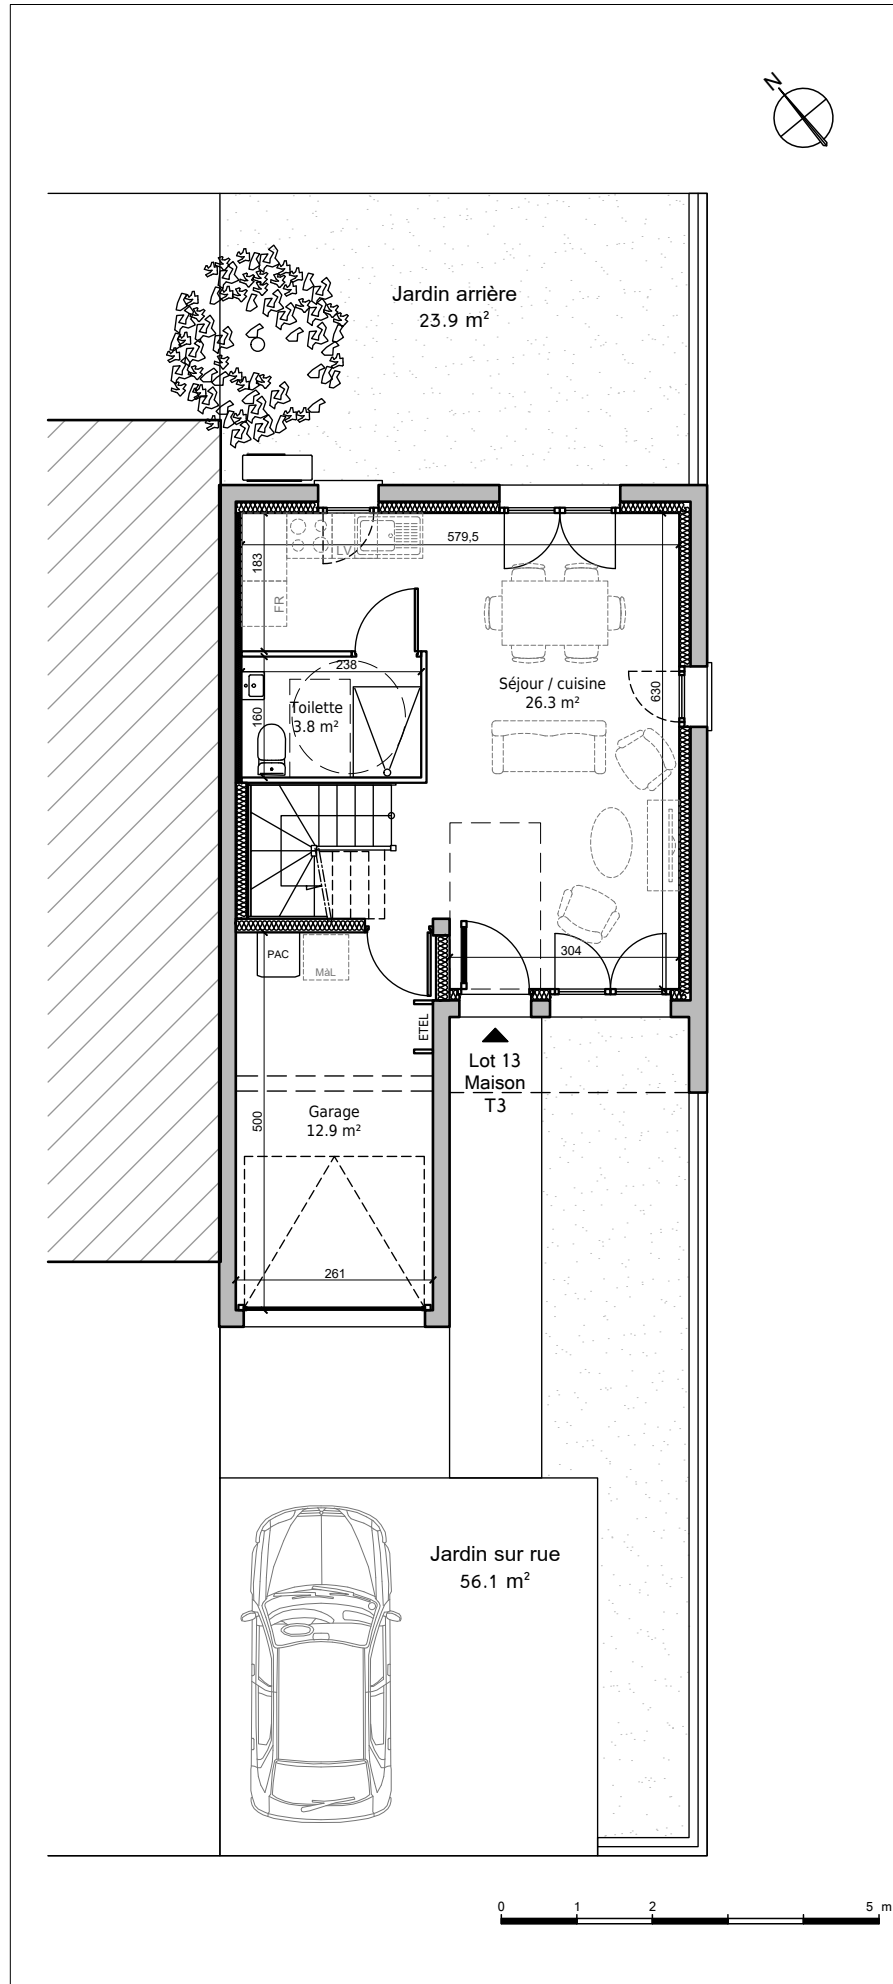

Lotissement "La Delle du Bellas", 14440 Cesseron
 Lot 13 - Maison 3 pièces
 Accessible

Localisation du lot :

Plan du Rez-de-Chaussée :

Plan de l'étage :

Vue Sud :

Vue Nord-est :

Tableau des surfaces :

Toilette	3.8 m ²
Séjour / cuisine	26.3 m ²
Dégagement	3.4 m ²
WC	1.6 m ²
Salle de bain	5.6 m ²
Chambre 1	9.5 m ²
Bureau	7.6 m ²
Chambre 2	9.6 m ²
Surface habitable totale :	67.4 m²
Garage	12.9 m ²
Parcelle	141.9 m ²

Nota : Les surfaces, côtes et les équipements sont donnés sous réserves des impératifs et tolérances de construction. Les plans peuvent être modifiés pour des questions techniques.