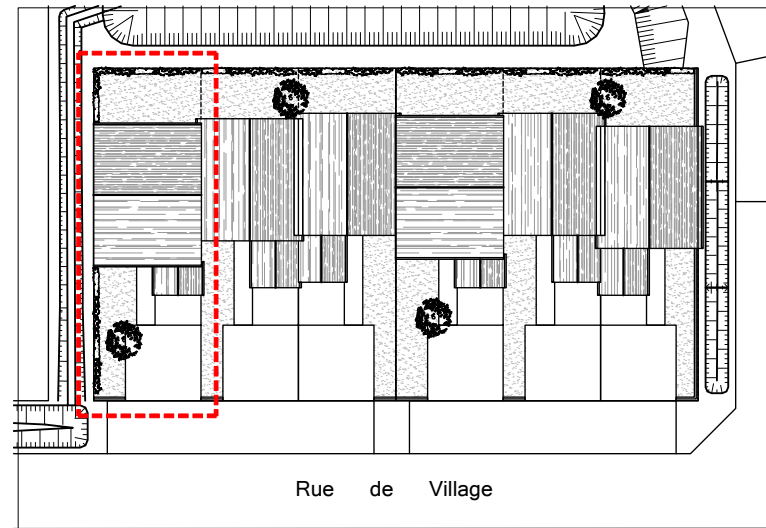

Lotissement "La Delle du Bellas", 14440 Cesseron
 Lot 18 - Maison 4 pièces
 Accessible

Localisation du lot :

Vue Sud-ouest :

Vue Nord :

Tableau des surfaces :

Toilette	3.8 m ²
Séjour / cuisine	33.2 m ²
Dégagement	5.9 m ²
WC	1.6 m ²
Salle de bain	7.1 m ²
Chambre 1	10.8 m ²
Chambre 2	11.6 m ²
Chambre 2	10.1 m ²
Surface habitable totale :	84.1 m²
Garage	12.9 m ²
Parcelle	156.2 m ²

Plan du Rez-de-Chaussée :

Plan de l'étage :

Nota : Les surfaces, côtes et les équipements sont donnés sous réserves des impératifs et tolérances de construction. Les plans peuvent être modifiés pour des questions techniques.