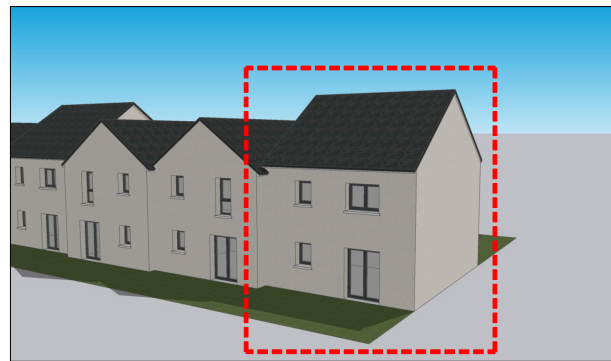

Lotissement "La Delle du Bellas", 14440 Cesseron
 Lot 18 - Maison 4 pièces
 Accessible

Localisation du lot :

Vue Sud-ouest :

Vue Nord :

Tableau des surfaces :

Toilette	3.8 m ²
Séjour / cuisine	33.2 m ²
Dégagement	5.9 m ²
WC	1.6 m ²
Salle de bain	7.1 m ²
Chambre 1	10.8 m ²
Chambre 2	11.6 m ²
Chambre 2	10.1 m ²
Surface habitable totale :	84.1 m²
Garage	12.9 m ²
Parcelle	156.2 m ²

Plan du Rez-de-Chaussée :

Plan de l'étage :

Nota : Les surfaces, côtes et les équipements sont donnés sous réserves des impératifs et tolérances de construction. Les plans peuvent être modifiés pour des questions techniques.