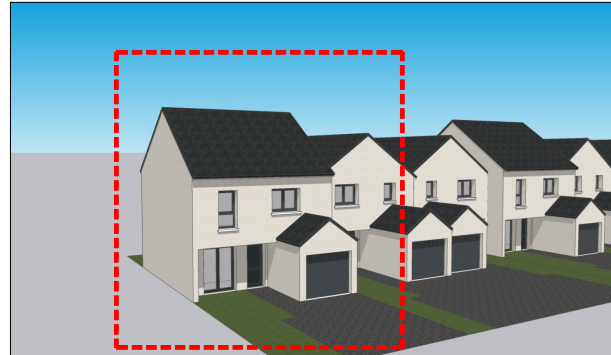

Lotissement "La Delle du Bellas", 14440 Cesseron
 Lot 18 - Maison 4 pièces
 Accessible

Localisation du lot :

Vue Sud-ouest :

Vue Nord :

Tableau des surfaces :

Toilette	3.8 m ²
Séjour / cuisine	33.2 m ²
Dégagement	5.9 m ²
WC	1.6 m ²
Salle de bain	7.1 m ²
Chambre 1	10.8 m ²
Chambre 2	11.6 m ²
Chambre 2	10.1 m ²
Surface habitable totale :	84.1 m²
Garage	12.9 m ²
Parcelle	156.2 m ²

Plan du Rez-de-Chaussée :

Plan de l'étage :

Nota : Les surfaces, côtes et les équipements sont donnés sous réserves des impératifs et tolérances de construction. Les plans peuvent être modifiés pour des questions techniques.