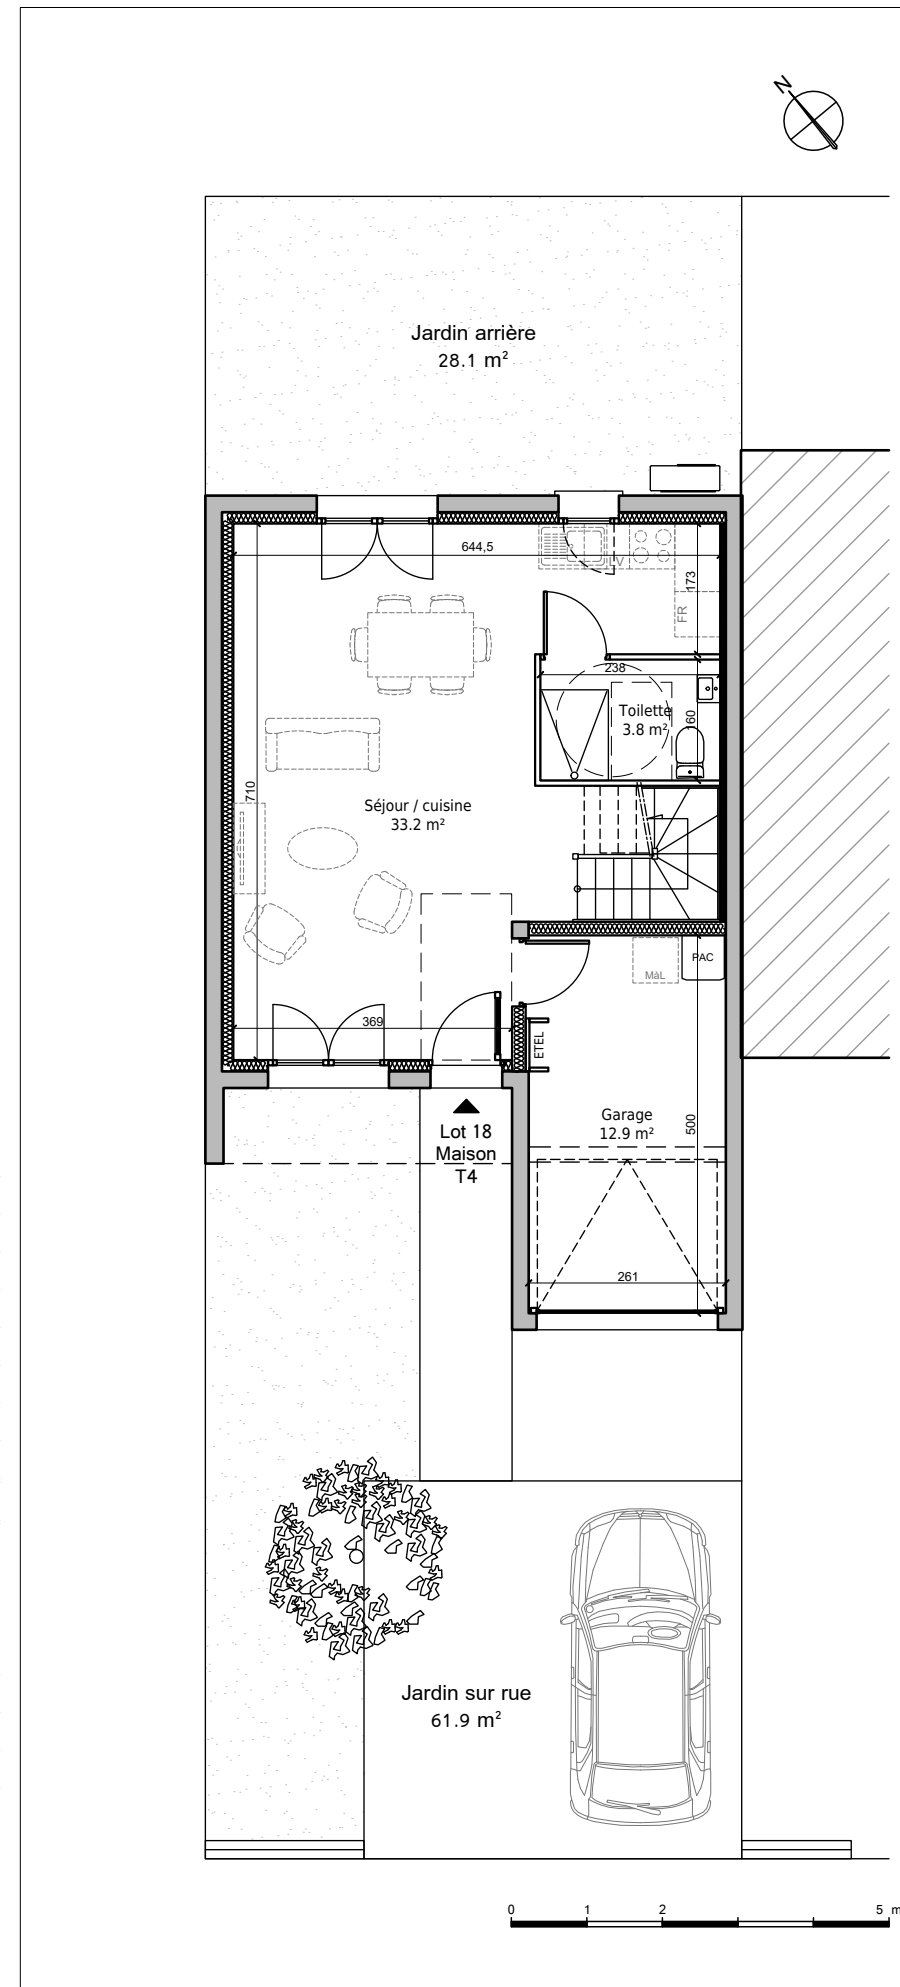

Lotissement "La Delle du Bellas", 14440 Cesseron
 Lot 18 - Maison 4 pièces
 Accessible

Localisation du lot :

Vue Sud-ouest :

Vue Nord :

Tableau des surfaces :

Toilette	3.8 m ²
Séjour / cuisine	33.2 m ²
Dégagement	5.9 m ²
WC	1.6 m ²
Salle de bain	7.1 m ²
Chambre 1	10.8 m ²
Chambre 2	11.6 m ²
Chambre 2	10.1 m ²
Surface habitable totale :	84.1 m²
Garage	12.9 m ²
Parcelle	156.2 m ²

Plan du Rez-de-Chaussée :

Plan de l'étage :

Nota : Les surfaces, côtes et les équipements sont donnés sous réserves des impératifs et tolérances de construction. Les plans peuvent être modifiés pour des questions techniques.