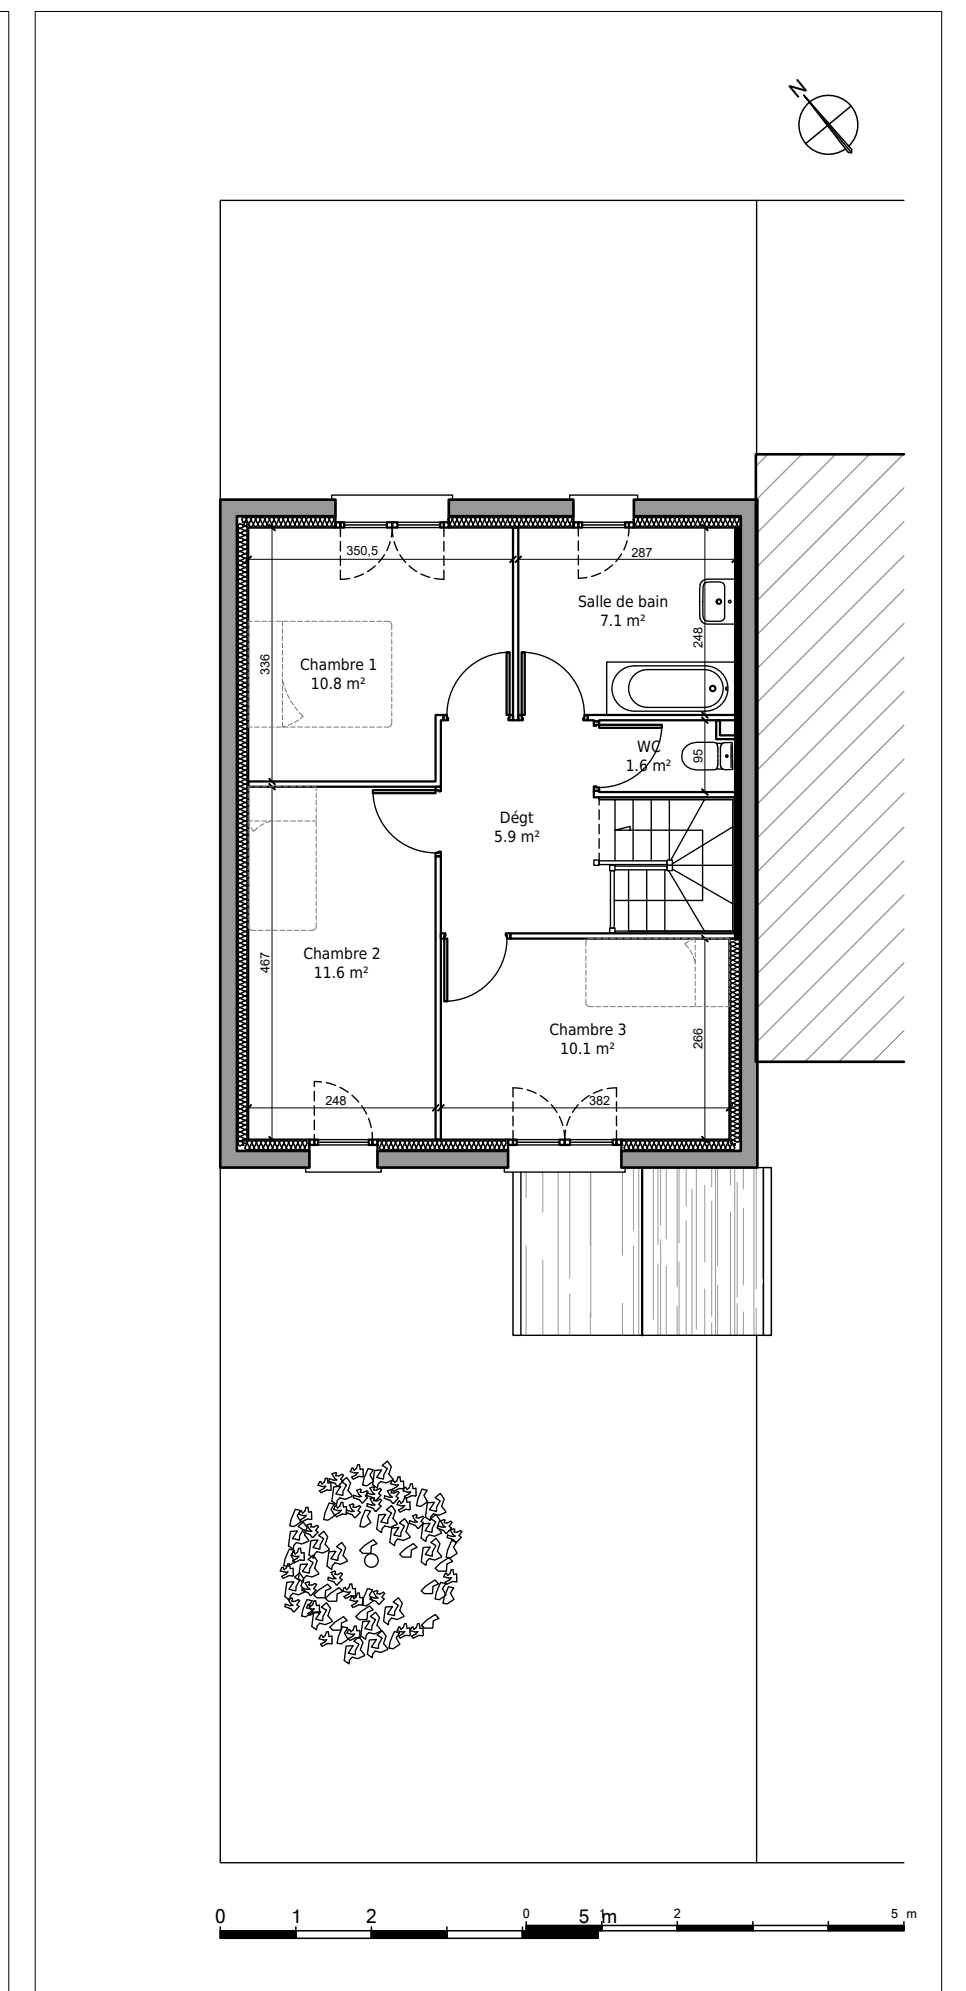

Lotissement "La Delle du Bellas", 14440 Cesseron
 Lot 18 - Maison 4 pièces
 Accessible

Localisation du lot :

Vue Sud-ouest :

Vue Nord :

Tableau des surfaces :

Toilette	3.8 m ²
Séjour / cuisine	33.2 m ²
Dégagement	5.9 m ²
WC	1.6 m ²
Salle de bain	7.1 m ²
Chambre 1	10.8 m ²
Chambre 2	11.6 m ²
Chambre 2	10.1 m ²
Surface habitable totale :	84.1 m²
Garage	12.9 m ²
Parcelle	156.2 m ²

Plan du Rez-de-Chaussée :

Plan de l'étage :

Nota : Les surfaces, côtes et les équipements sont donnés sous réserves des impératifs et tolérances de construction. Les plans peuvent être modifiés pour des questions techniques.