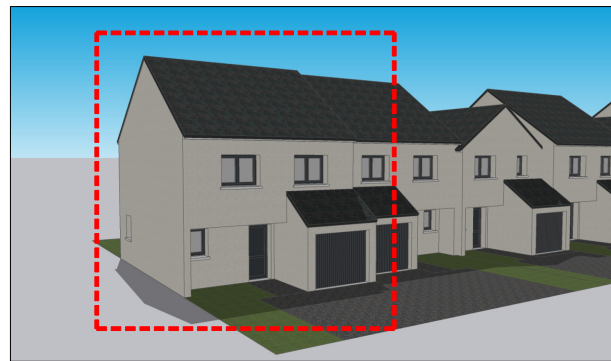

Lotissement "La Delle du Bellas", 14440 Cesseron
 Lot 06 - Maison 4 pièces
 Accessible

Localisation du lot :

Vue Sud-est :

Vue Nord-est :

Tableau des surfaces :

Toilette	4.3 m ²
Séjour / cuisine	30.1 m ²
Dégagement	4.7 m ²
WC	1.6 m ²
Salle de bain	6.7 m ²
Chambre 1	11.8 m ²
Chambre 2	9.5 m ²
Chambre 3	12 m ²
Surface habitable totale :	80.7 m ²
Garage	12.9 m ²
Parcelle	154 m ²

Plan du Rez-de-Chaussée :

Plan de l'étage :

Nota : Les surfaces, côtes et les équipements sont donnés sous réserves des impératifs et tolérances de construction. Les plans peuvent être modifiés pour des questions techniques.