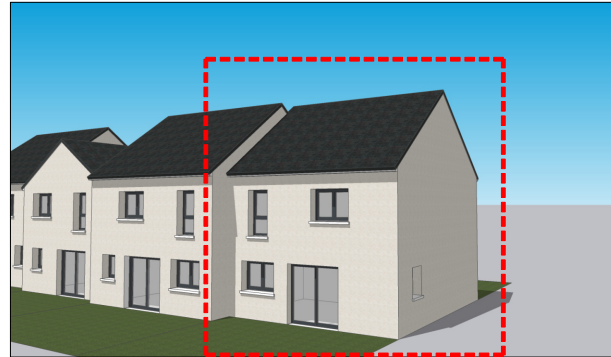

Lotissement "La Delle du Bellas", 14440 Cesseron
 Lot 06 - Maison 4 pièces
 Accessible

Localisation du lot :

Vue Sud-est :

Vue Nord-est :

Tableau des surfaces :

Toilette	4.3 m ²
Séjour / cuisine	30.1 m ²
Dégagement	4.7 m ²
WC	1.6 m ²
Salle de bain	6.7 m ²
Chambre 1	11.8 m ²
Chambre 2	9.5 m ²
Chambre 3	12 m ²
Surface habitable totale :	80.7 m ²
Garage	12.9 m ²
Parcelle	154 m ²

Plan du Rez-de-Chaussée :

Plan de l'étage :

Nota : Les surfaces, côtes et les équipements sont donnés sous réserves des impératifs et tolérances de construction. Les plans peuvent être modifiés pour des questions techniques.