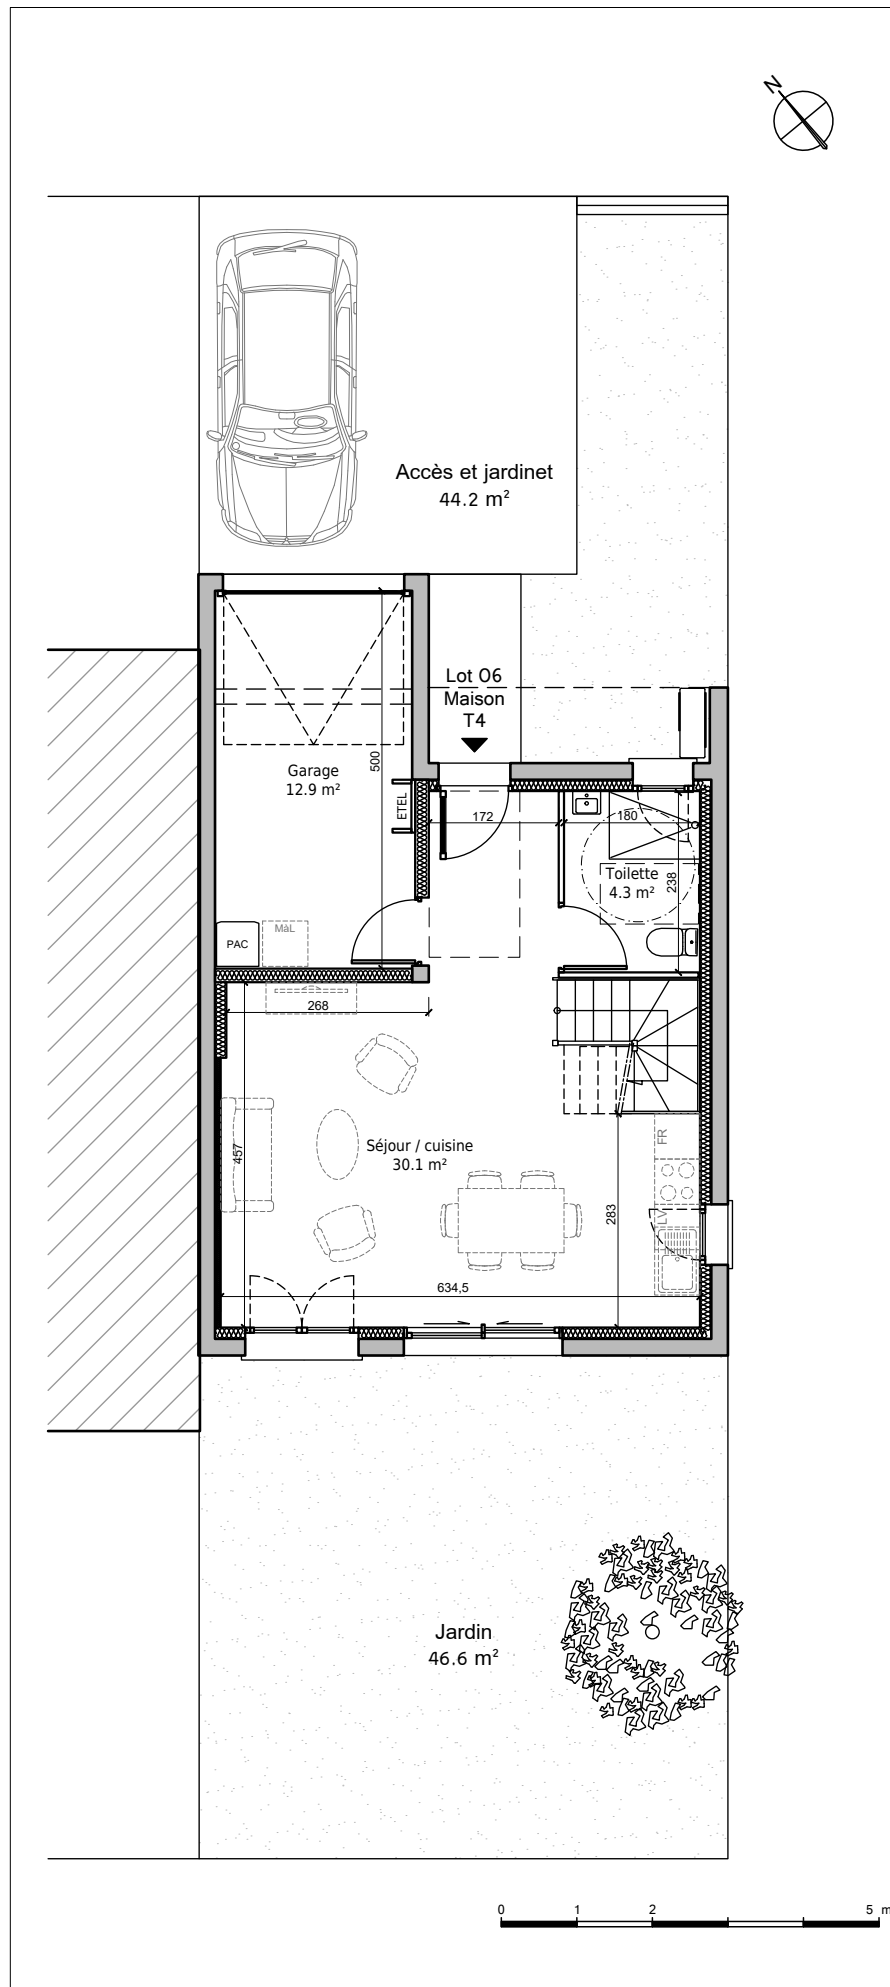

Lotissement "La Delle du Bellas", 14440 Cesseron
 Lot 06 - Maison 4 pièces
 Accessible

Localisation du lot :

Vue Sud-est :

Vue Nord-est :

Tableau des surfaces :

Toilette	4.3 m ²
Séjour / cuisine	30.1 m ²
Dégagement	4.7 m ²
WC	1.6 m ²
Salle de bain	6.7 m ²
Chambre 1	11.8 m ²
Chambre 2	9.5 m ²
Chambre 3	12 m ²
Surface habitable totale :	80.7 m ²
Garage	12.9 m ²
Parcelle	154 m ²

Plan du Rez-de-Chaussée :

Plan de l'étage :

Nota : Les surfaces, côtes et les équipements sont donnés sous réserves des impératifs et tolérances de construction. Les plans peuvent être modifiés pour des questions techniques.