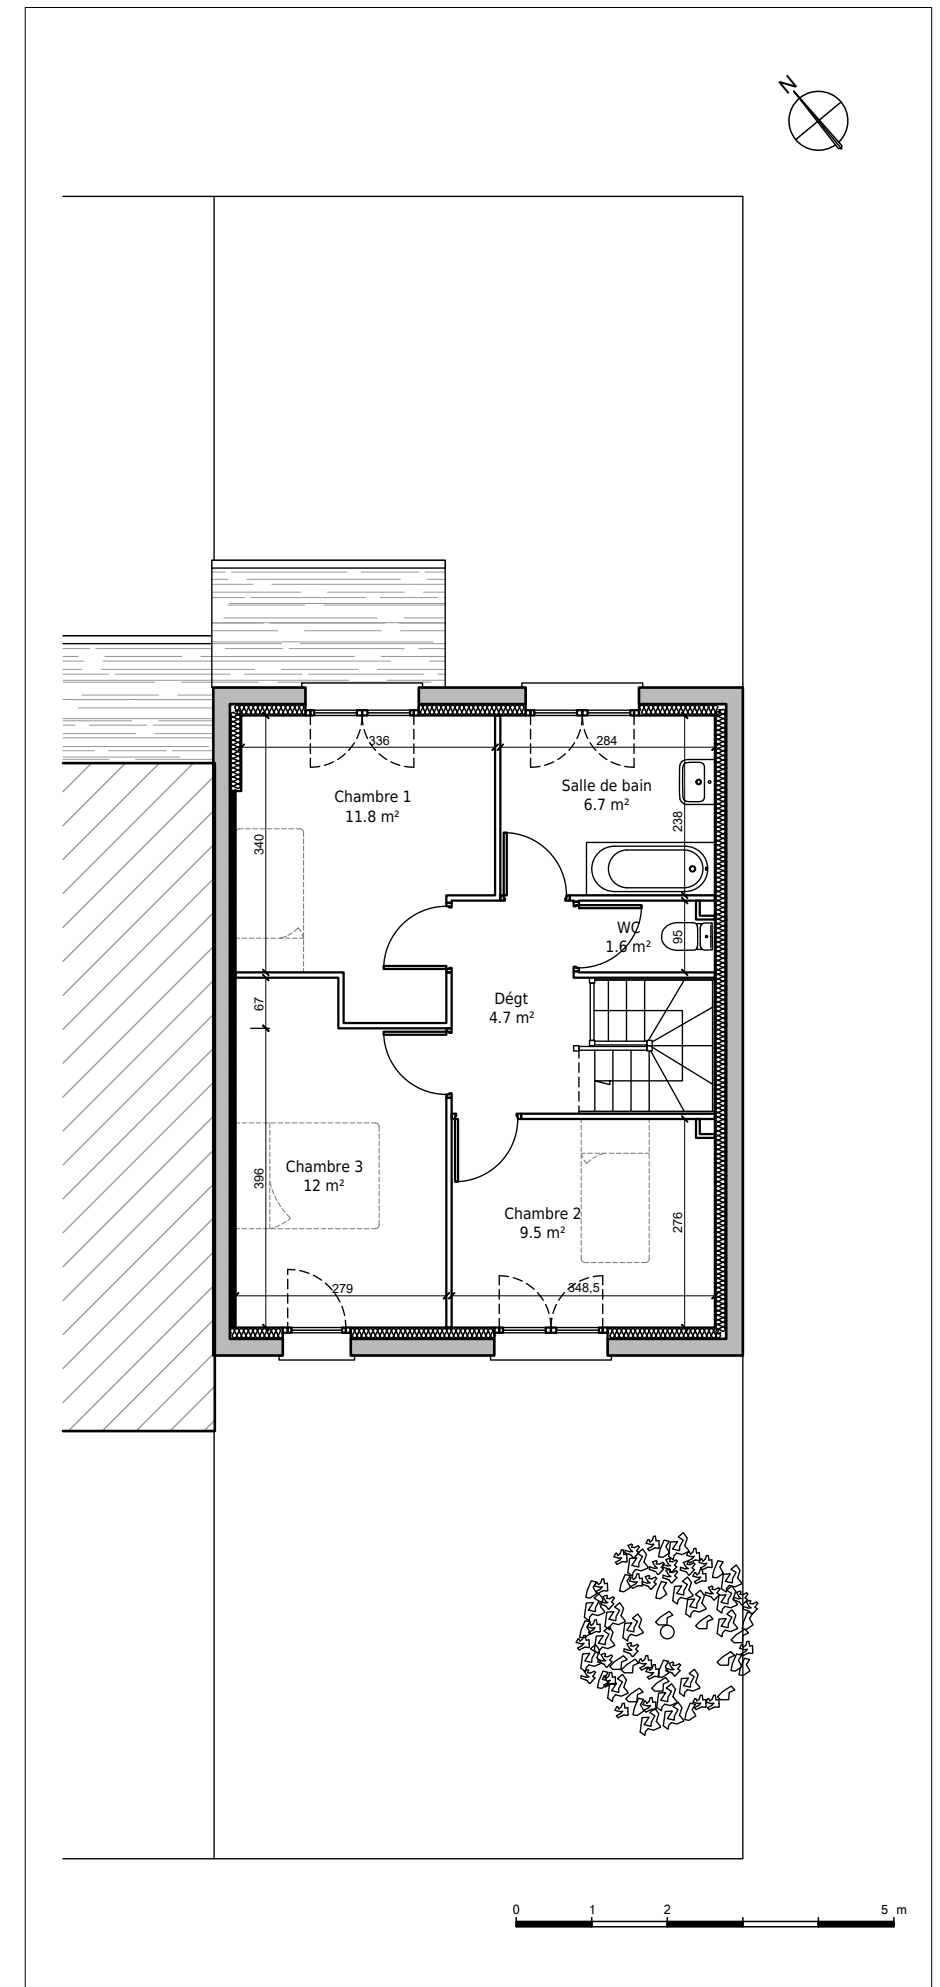

Lotissement "La Delle du Bellas", 14440 Cesseron
 Lot 06 - Maison 4 pièces
 Accessible

Localisation du lot :

Vue Sud-est :

Vue Nord-est :

Tableau des surfaces :

Toilette	4.3 m ²
Séjour / cuisine	30.1 m ²
Dégagement	4.7 m ²
WC	1.6 m ²
Salle de bain	6.7 m ²
Chambre 1	11.8 m ²
Chambre 2	9.5 m ²
Chambre 3	12 m ²
Surface habitable totale :	80.7 m ²
Garage	12.9 m ²
Parcelle	154 m ²

Plan du Rez-de-Chaussée :

Plan de l'étage :

Nota : Les surfaces, côtes et les équipements sont donnés sous réserves des impératifs et tolérances de construction. Les plans peuvent être modifiés pour des questions techniques.