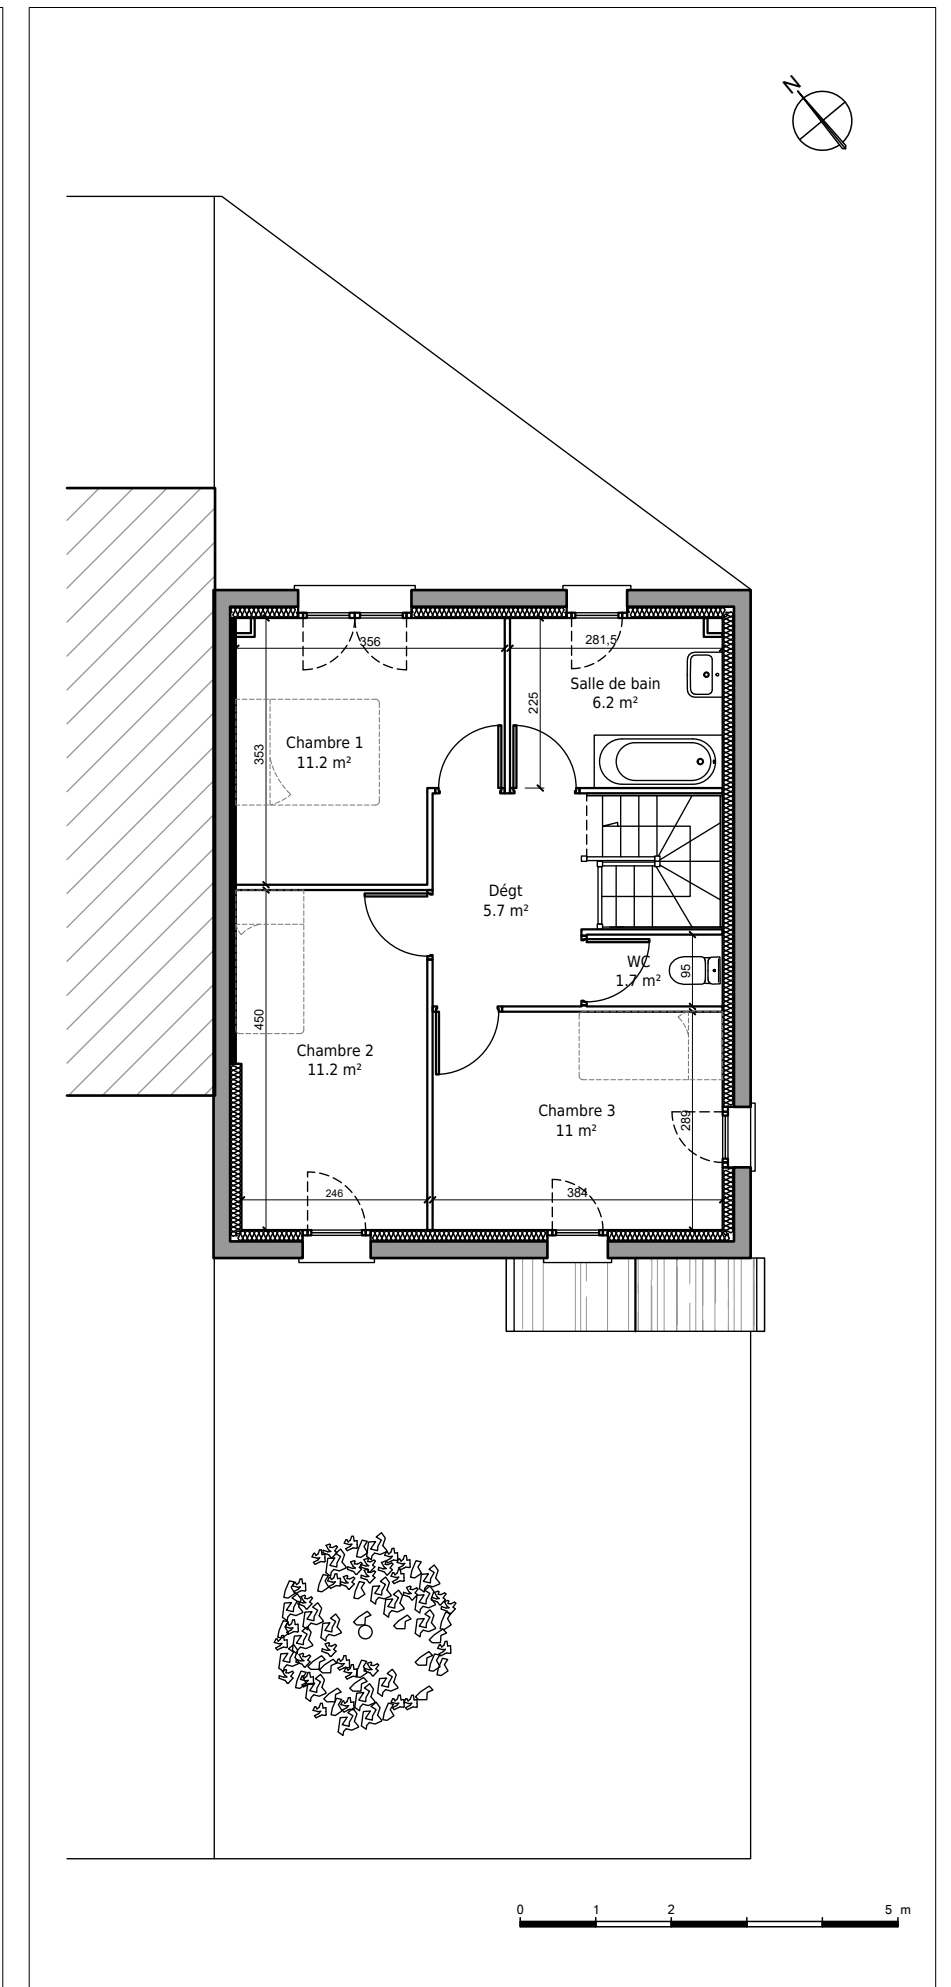

Lotissement "La Delle du Bellas", 14440 Cesseron  
 Lot 07 - Maison 4 pièces  
 Accessible

Localisation du lot :

Vue Sud-est :

Vue Nord-est :

Tableau des surfaces :

Toilette	4 m <sup>2</sup>
Séjour / cuisine	29.7 m <sup>2</sup>
Dégagement	5.7 m <sup>2</sup>
WC	1.7 m <sup>2</sup>
Salle de bain	6.2 m <sup>2</sup>
Chambre 1	11.2 m <sup>2</sup>
Chambre 2	11.2 m <sup>2</sup>
Chambre 3	11 m <sup>2</sup>
Surface habitable totale :	80.7 m <sup>2</sup>
Garage	12.9 m <sup>2</sup>
Parcelle	138 m <sup>2</sup>

Plan du Rez-de-Chaussée :

Plan de l'étage :

Nota : Les surfaces, côtes et les équipements sont donnés sous réserves des impératifs et tolérances de construction. Les plans peuvent être modifiés pour des questions techniques.