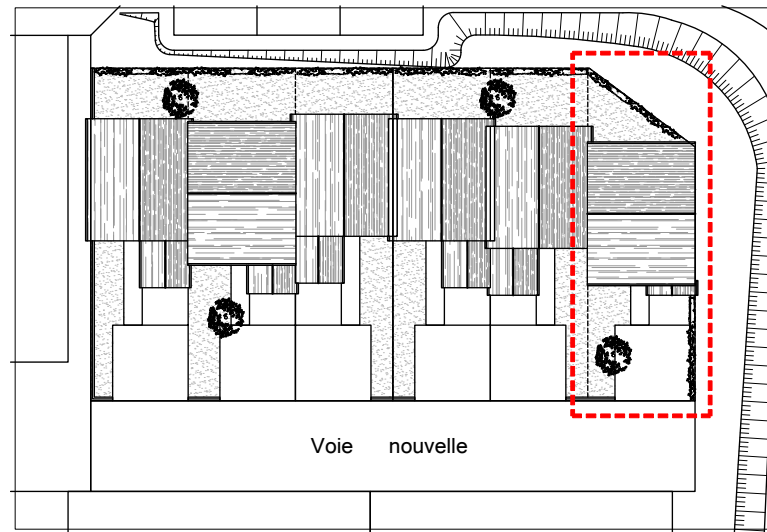

Lotissement "La Delle du Bellas", 14440 Cesseron  
 Lot 07 - Maison 4 pièces  
 Accessible

Localisation du lot :

Vue Sud-est :

Vue Nord-est :

Tableau des surfaces :

Toilette	4 m <sup>2</sup>
Séjour / cuisine	29.7 m <sup>2</sup>
Dégagement	5.7 m <sup>2</sup>
WC	1.7 m <sup>2</sup>
Salle de bain	6.2 m <sup>2</sup>
Chambre 1	11.2 m <sup>2</sup>
Chambre 2	11.2 m <sup>2</sup>
Chambre 3	11 m <sup>2</sup>
Surface habitable totale :	80.7 m <sup>2</sup>
Garage	12.9 m <sup>2</sup>
Parcelle	138 m <sup>2</sup>

Plan du Rez-de-Chaussée :

Plan de l'étage :

Nota : Les surfaces, côtes et les équipements sont donnés sous réserves des impératifs et tolérances de construction. Les plans peuvent être modifiés pour des questions techniques.