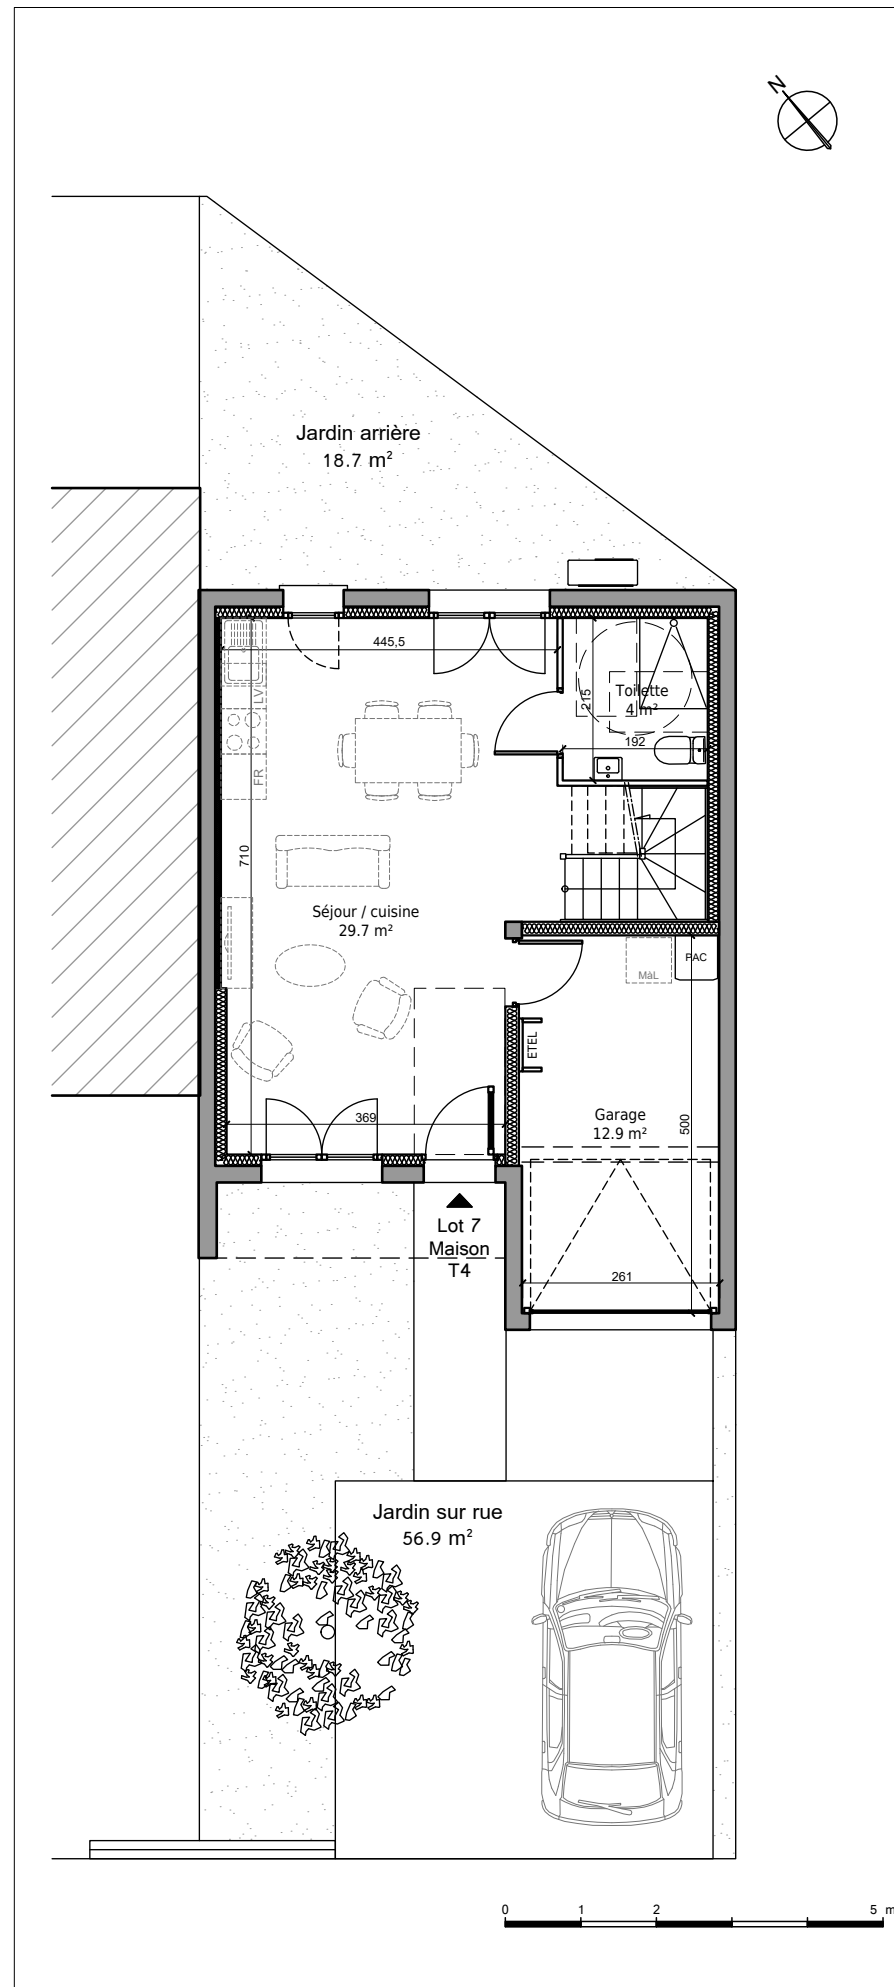

Lotissement "La Delle du Bellas", 14440 Cesseron  
 Lot 07 - Maison 4 pièces  
 Accessible

Localisation du lot :

Vue Sud-est :

Vue Nord-est :

Tableau des surfaces :

Toilette	4 m <sup>2</sup>
Séjour / cuisine	29.7 m <sup>2</sup>
Dégagement	5.7 m <sup>2</sup>
WC	1.7 m <sup>2</sup>
Salle de bain	6.2 m <sup>2</sup>
Chambre 1	11.2 m <sup>2</sup>
Chambre 2	11.2 m <sup>2</sup>
Chambre 3	11 m <sup>2</sup>
Surface habitable totale :	80.7 m <sup>2</sup>
Garage	12.9 m <sup>2</sup>
Parcelle	138 m <sup>2</sup>

Plan du Rez-de-Chaussée :

Plan de l'étage :

Nota : Les surfaces, côtes et les équipements sont donnés sous réserves des impératifs et tolérances de construction. Les plans peuvent être modifiés pour des questions techniques.