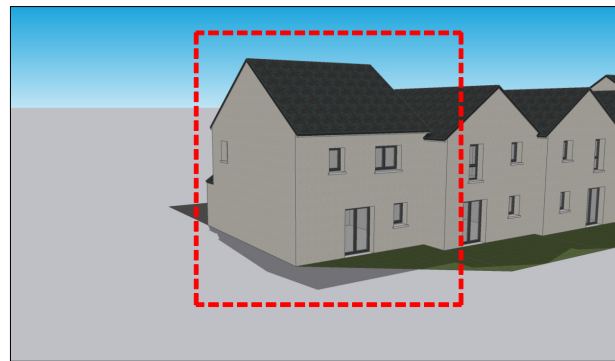

Lotissement "La Delle du Bellas", 14440 Cesseron  
 Lot 07 - Maison 4 pièces  
 Accessible

Localisation du lot :

Vue Sud-est :

Vue Nord-est :

Tableau des surfaces :

Toilette	4 m <sup>2</sup>
Séjour / cuisine	29.7 m <sup>2</sup>
Dégagement	5.7 m <sup>2</sup>
WC	1.7 m <sup>2</sup>
Salle de bain	6.2 m <sup>2</sup>
Chambre 1	11.2 m <sup>2</sup>
Chambre 2	11.2 m <sup>2</sup>
Chambre 3	11 m <sup>2</sup>
Surface habitable totale :	80.7 m <sup>2</sup>
Garage	12.9 m <sup>2</sup>
Parcelle	138 m <sup>2</sup>

Plan du Rez-de-Chaussée :

Plan de l'étage :

Nota : Les surfaces, côtes et les équipements sont donnés sous réserves des impératifs et tolérances de construction. Les plans peuvent être modifiés pour des questions techniques.