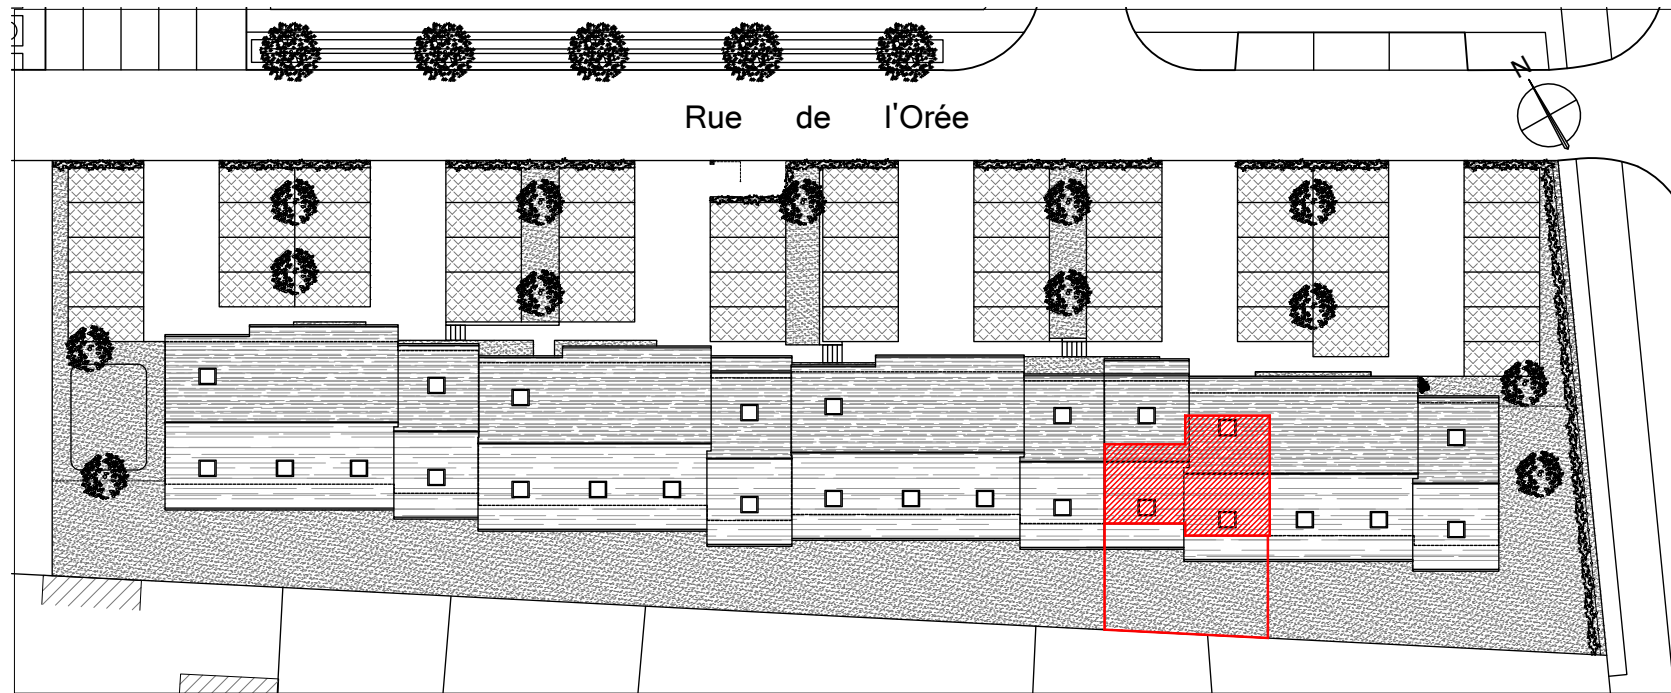

Immeuble de logements, Quartier de l'Orée,
14930 ÉTERVILLE
Lot 03 - Appartement 3 pièces
Rez-de-chaussée

Tableau des surfaces :

Entrée	3.2 m ²
Chambre 1	10.5 m ²
Chambre 2	11.2 m ²
Salle d'eau	5.9 m ²
Séjour / Cuisine	26 m ²
Surface habitable totale :	56.8 m ²
Jardin privatif	74.5 m ²

Localisation du lot :

Nota : Les surfaces, côtes et les équipements sont donnés sous réserves des impératifs et tolérances de construction. Les plans peuvent être modifiés pour des questions techniques.