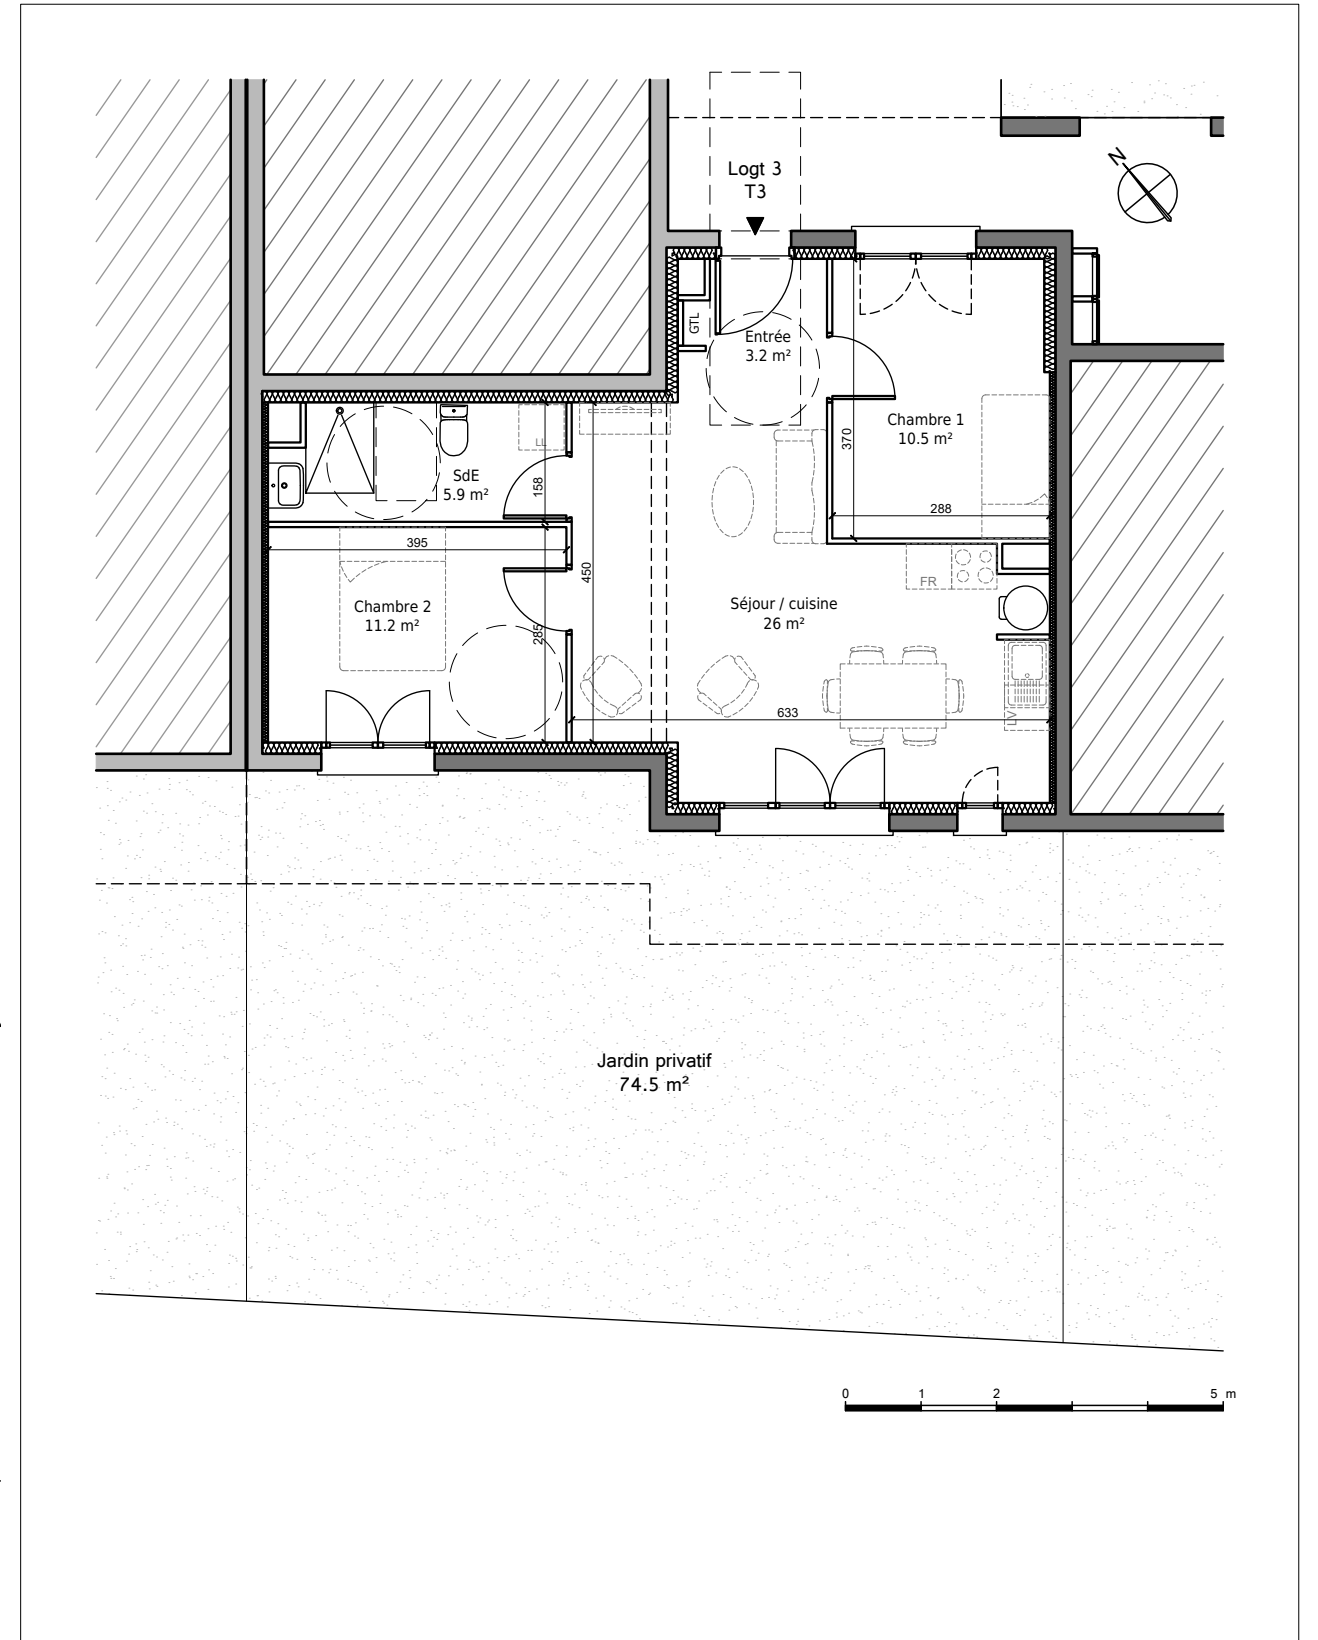

Immeuble de logements, Quartier de l'Orée,
14930 ÉTERVILLE
Lot 03 - Appartement 3 pièces
Rez-de-chaussée

Tableau des surfaces :

Entrée	3.2 m ²
Chambre 1	10.5 m ²
Chambre 2	11.2 m ²
Salle d'eau	5.9 m ²
Séjour / Cuisine	26 m ²
Surface habitable totale :	56.8 m ²
Jardin privatif	74.5 m ²

Localisation du lot :

Nota : Les surfaces, côtes et les équipements sont donnés sous réserves des impératifs et tolérances de construction. Les plans peuvent être modifiés pour des questions techniques.